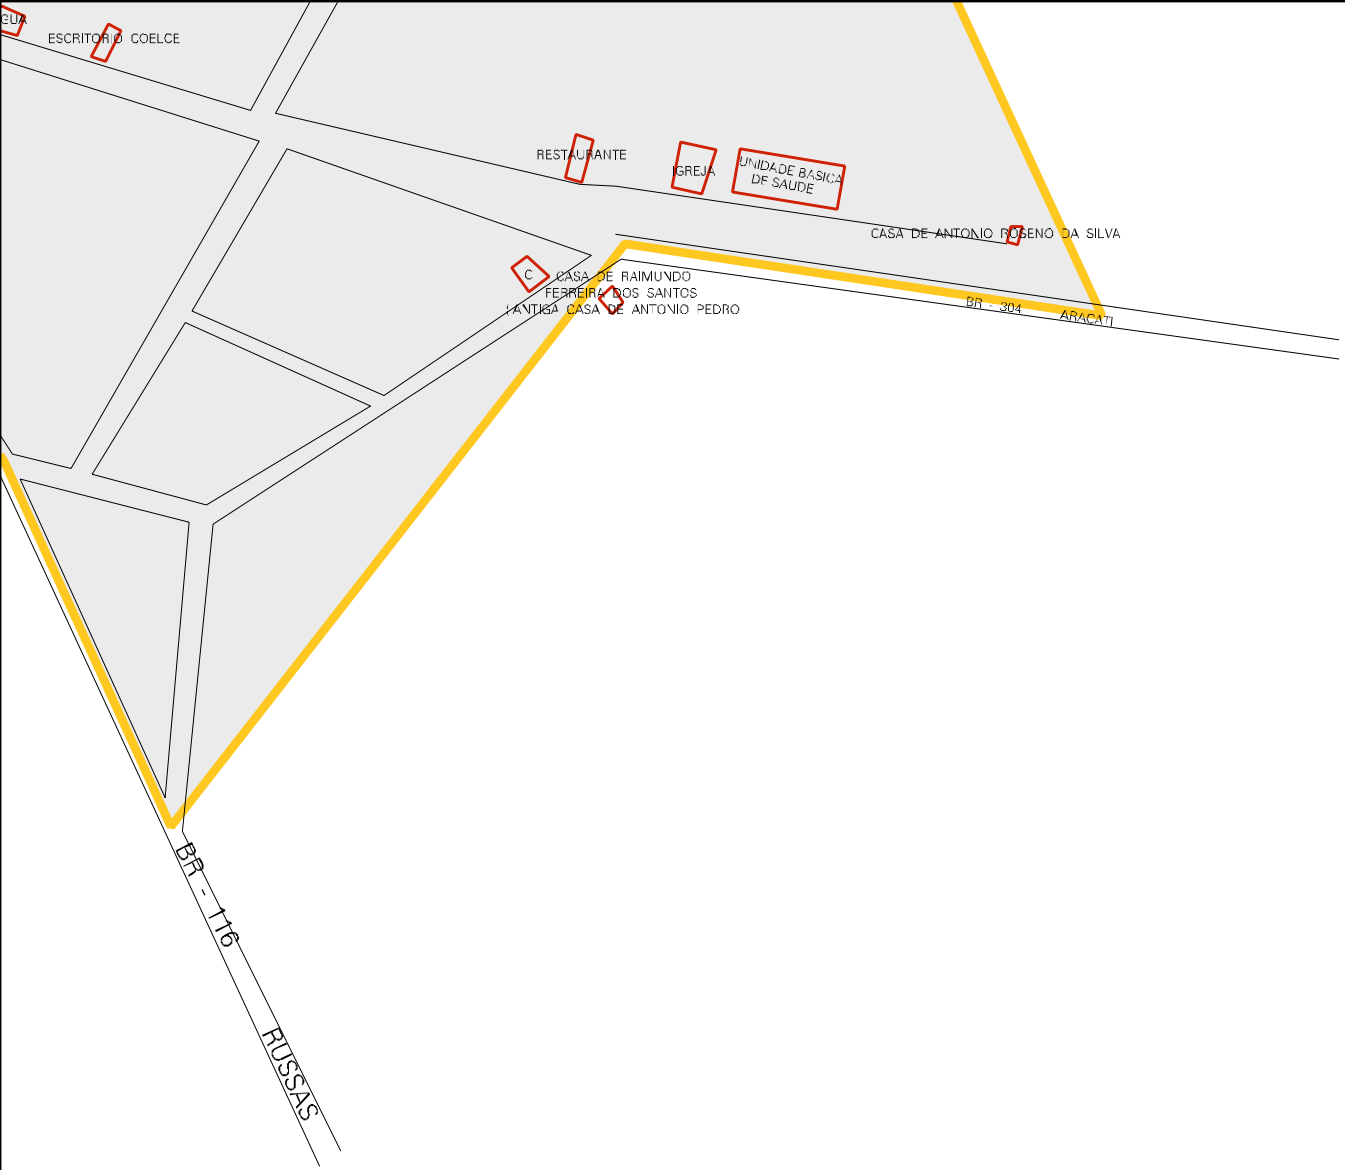

SAZDA PARA PORTUEZA

PLACA INDICADORA DO LIMITE INTERMUNICIPAL

ANTIGA CASA DE JOSEVIR F. DA SILVA

PROP. DE CHICO BESSA

PLACA INDICATIVA

SERRA DO

BR 116

CHIAPIIL

POSTO DE SAUDE

ESCOLA

POSTO DE GASOLINA

BARRACAGEM

RESTAURANTE

POSTO PRINTE

FELIX

PROP. DE JOSÉ ALEXANDRE

CASA DE MARIA DANIEL
DE SOUZA (MÁRIA NECO)

EUAR
ESCRITÓRIO COELCE

RESTAURANTE

IGREJA

UNIDADE BÁSICA
DE SAÚDE

CASA DE ANTONIO ROSENO DA SILVA

C
CASA DE RAIMUNDO
FERREIRA DOS SANTOS
ANTIGA CASA DE ANTONIO PEDRO

BR - 304
ARACATI

BR - 116

RUSSAS

ESTADO DO CEARA
MAPA DE SETOR URBANO - MSU
ESCALA: 1 : 3823