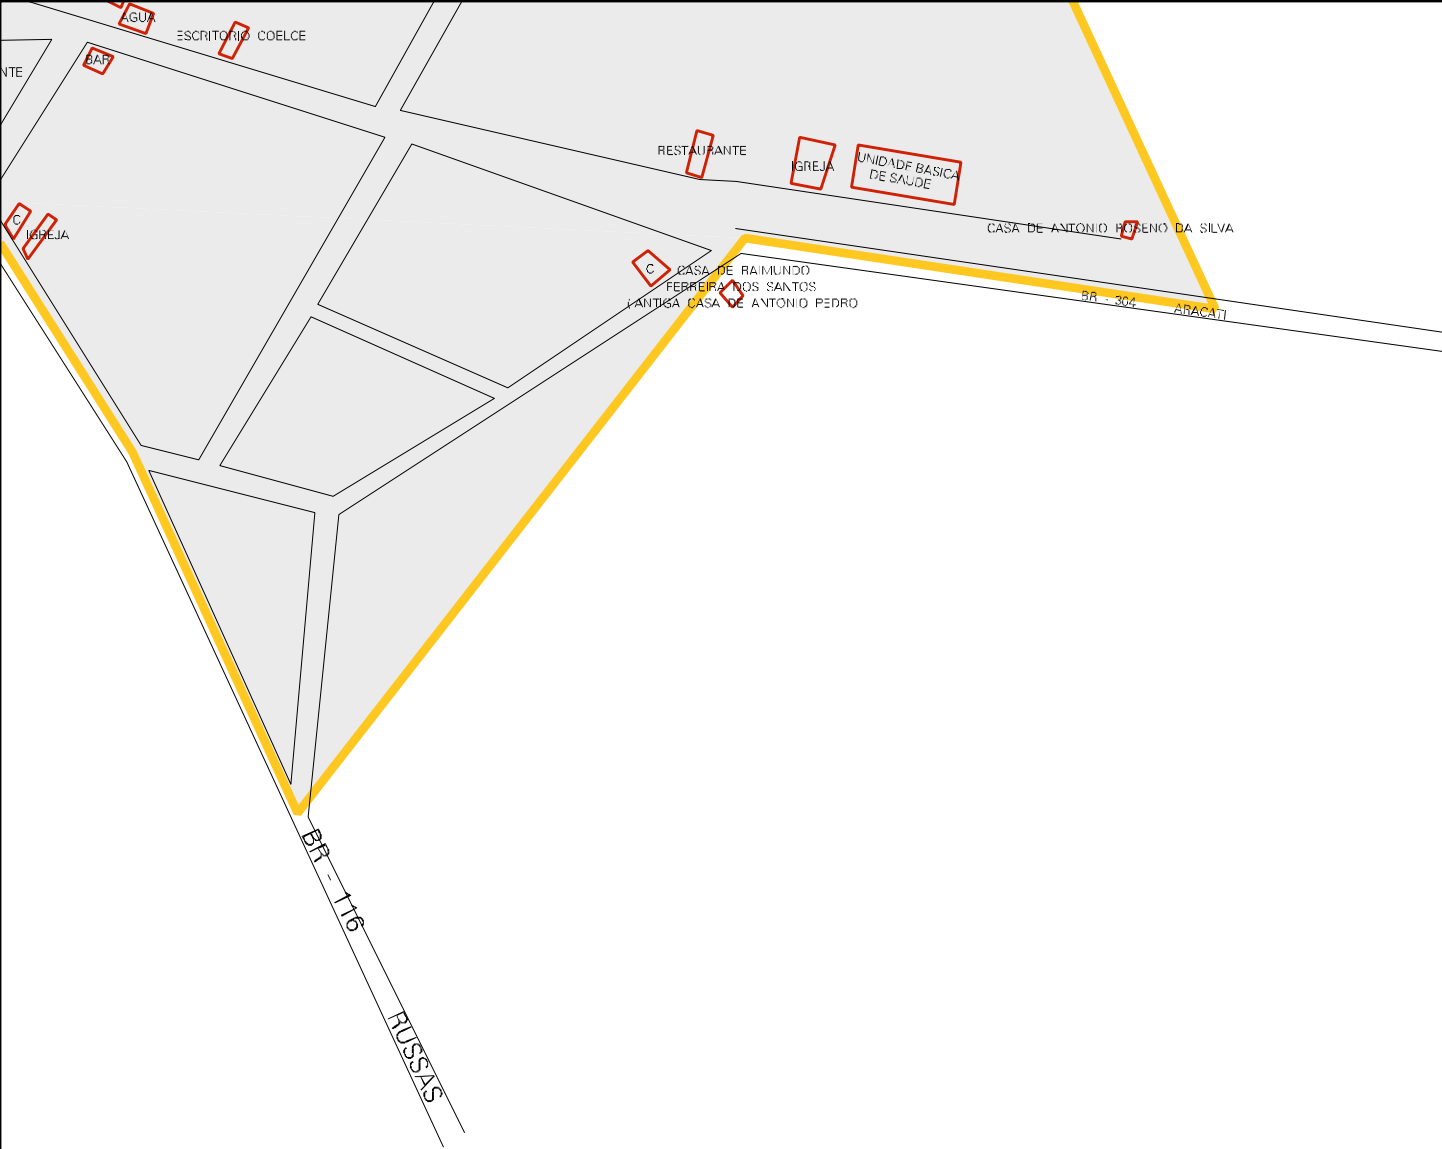

SAIDA PARA PORTALEZA

PLACA INDICADORA DE LIMITE INTERMUNICIPAL

ANTIGA CASA DE JOSEMAR P. DA SILVA

PROF. DR. ENICO BESSA

PLACA INDICATIVA

BR-116

SERRA DO

POSTO DE SAUDE

CASA DE MARIA DANIEL
DE SOUZA (MARIA NECO)

5000

C. DA FZENDA
POSTO DE GASOLINA
RESTAURANTE
POSTO DE GASOLINA
RESTAURANTE

CENSO AGROPECUARIO 2006
CONTAGEM DA POPULAÇÃO 2007

MUNICIPIO: 02206 - BEBERIBE
DISTRITO: 22 - SERRA DO FÉLIX
SUBDISTRITO: 00
SETOR: 0006 SITUACAO: 80

ESTADO DO CEARA
MAPA DE SETOR URBANO - MSU
ESCALA: 1 : 3879