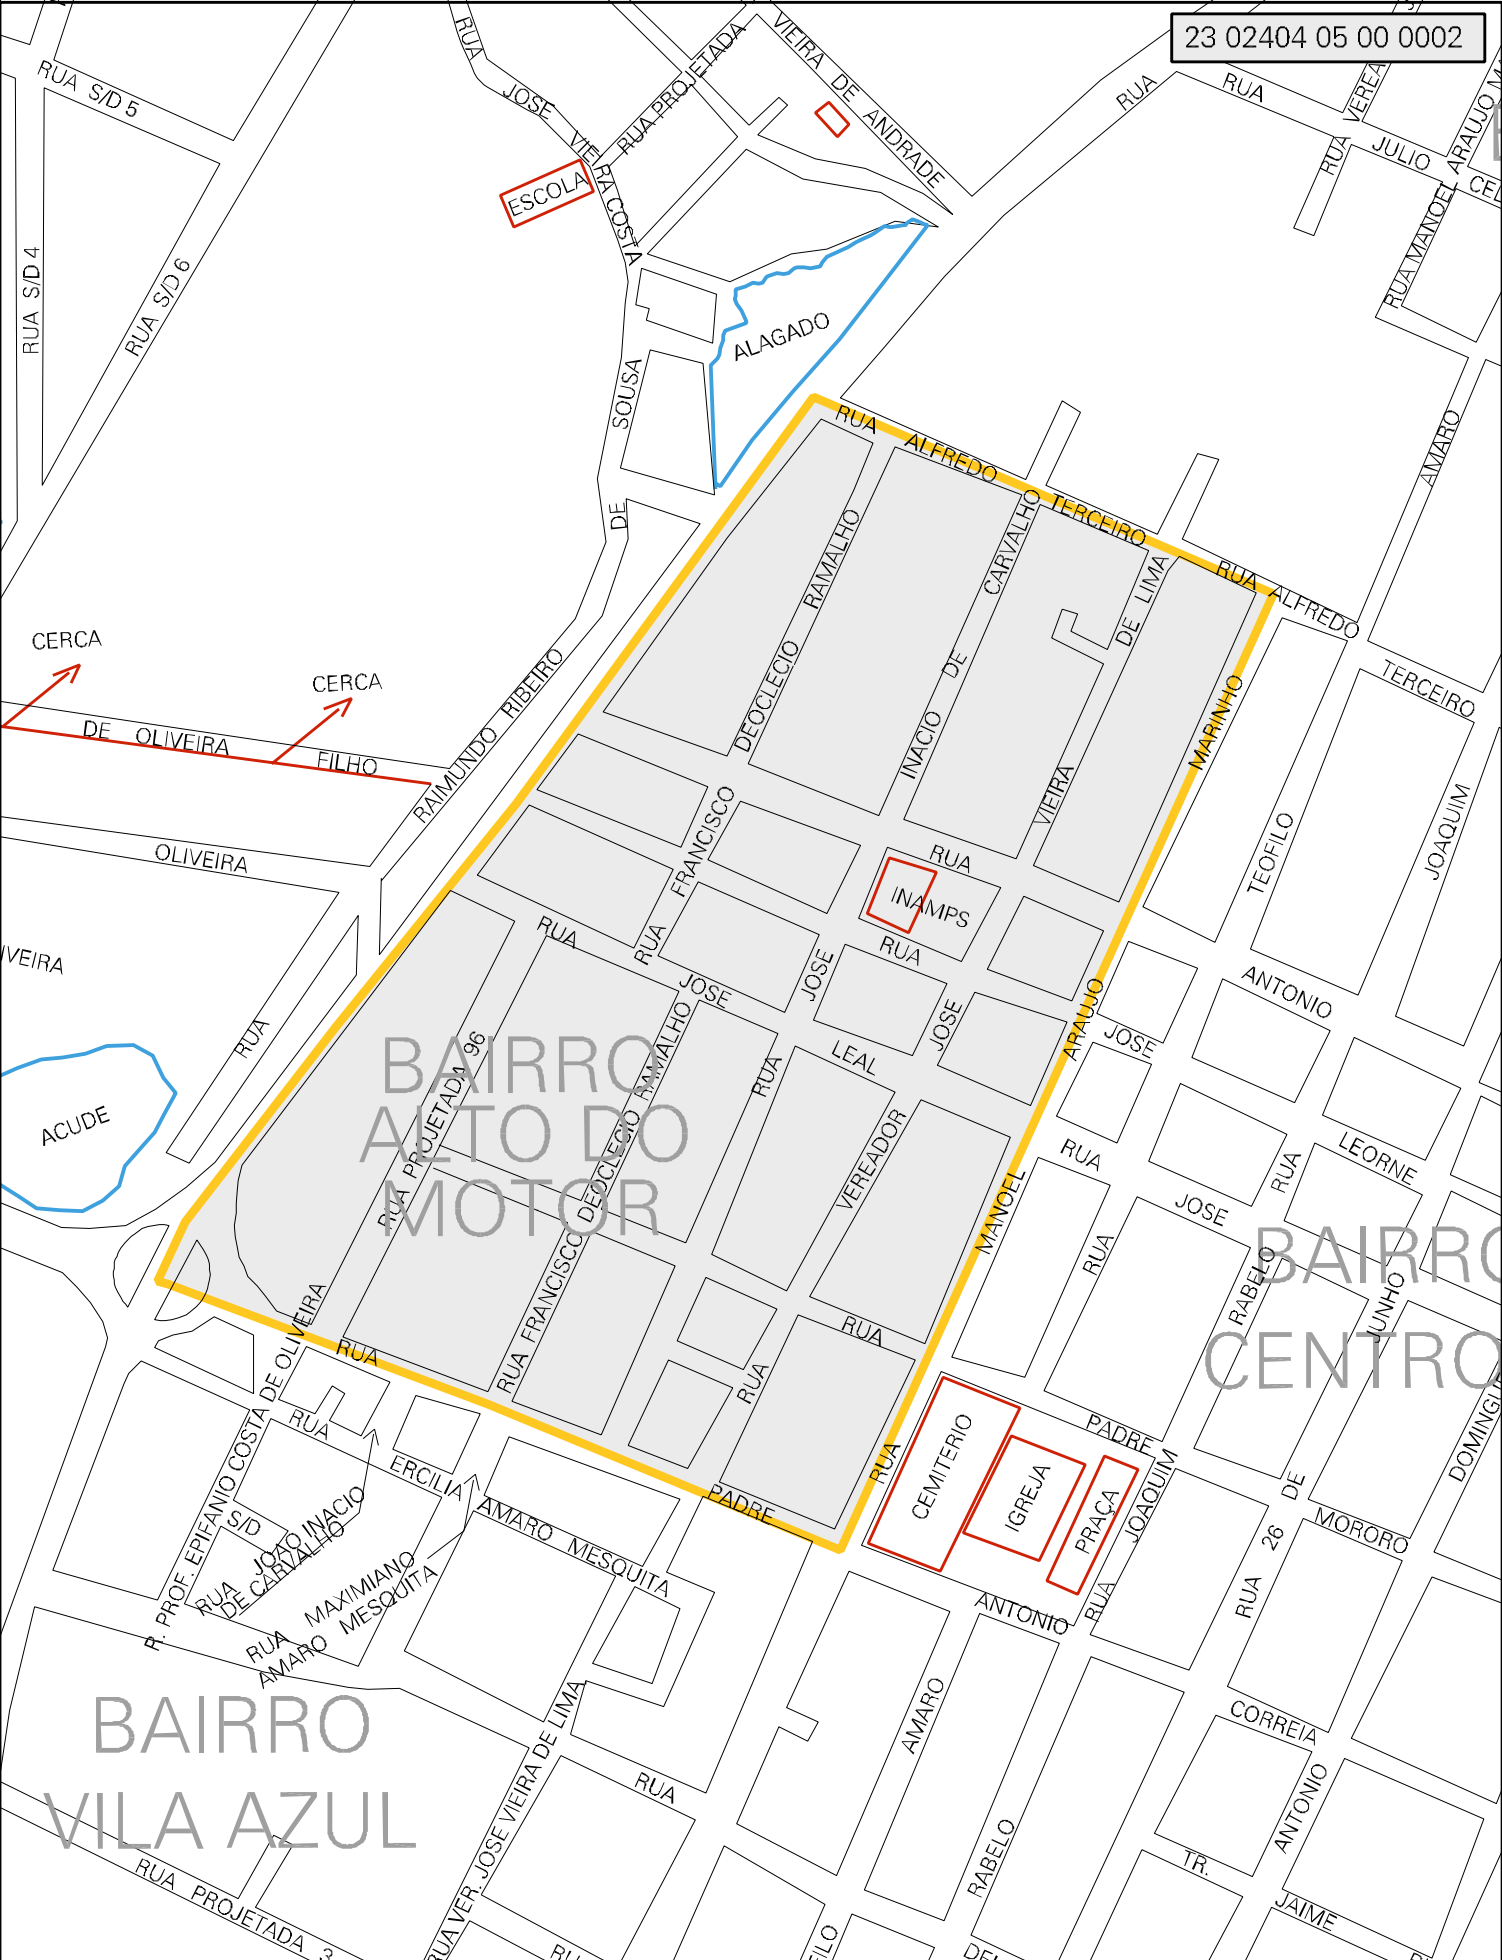

23 02404 05 00 0002

MUNICIPIO: 02404 - BOA VIAGEM  
DISTRITO: 05 - BOA VIAGEM  
SUBDISTRITO: 00  
SETOR: 0002 SITUAÇÃO: 10  
BAIRRO: 002 - ALTO DO MOTOR

ESTADO DO CEARÁ  
MAPA DE SETOR URBANO - MSU  
ESCALA: 1 : 3183