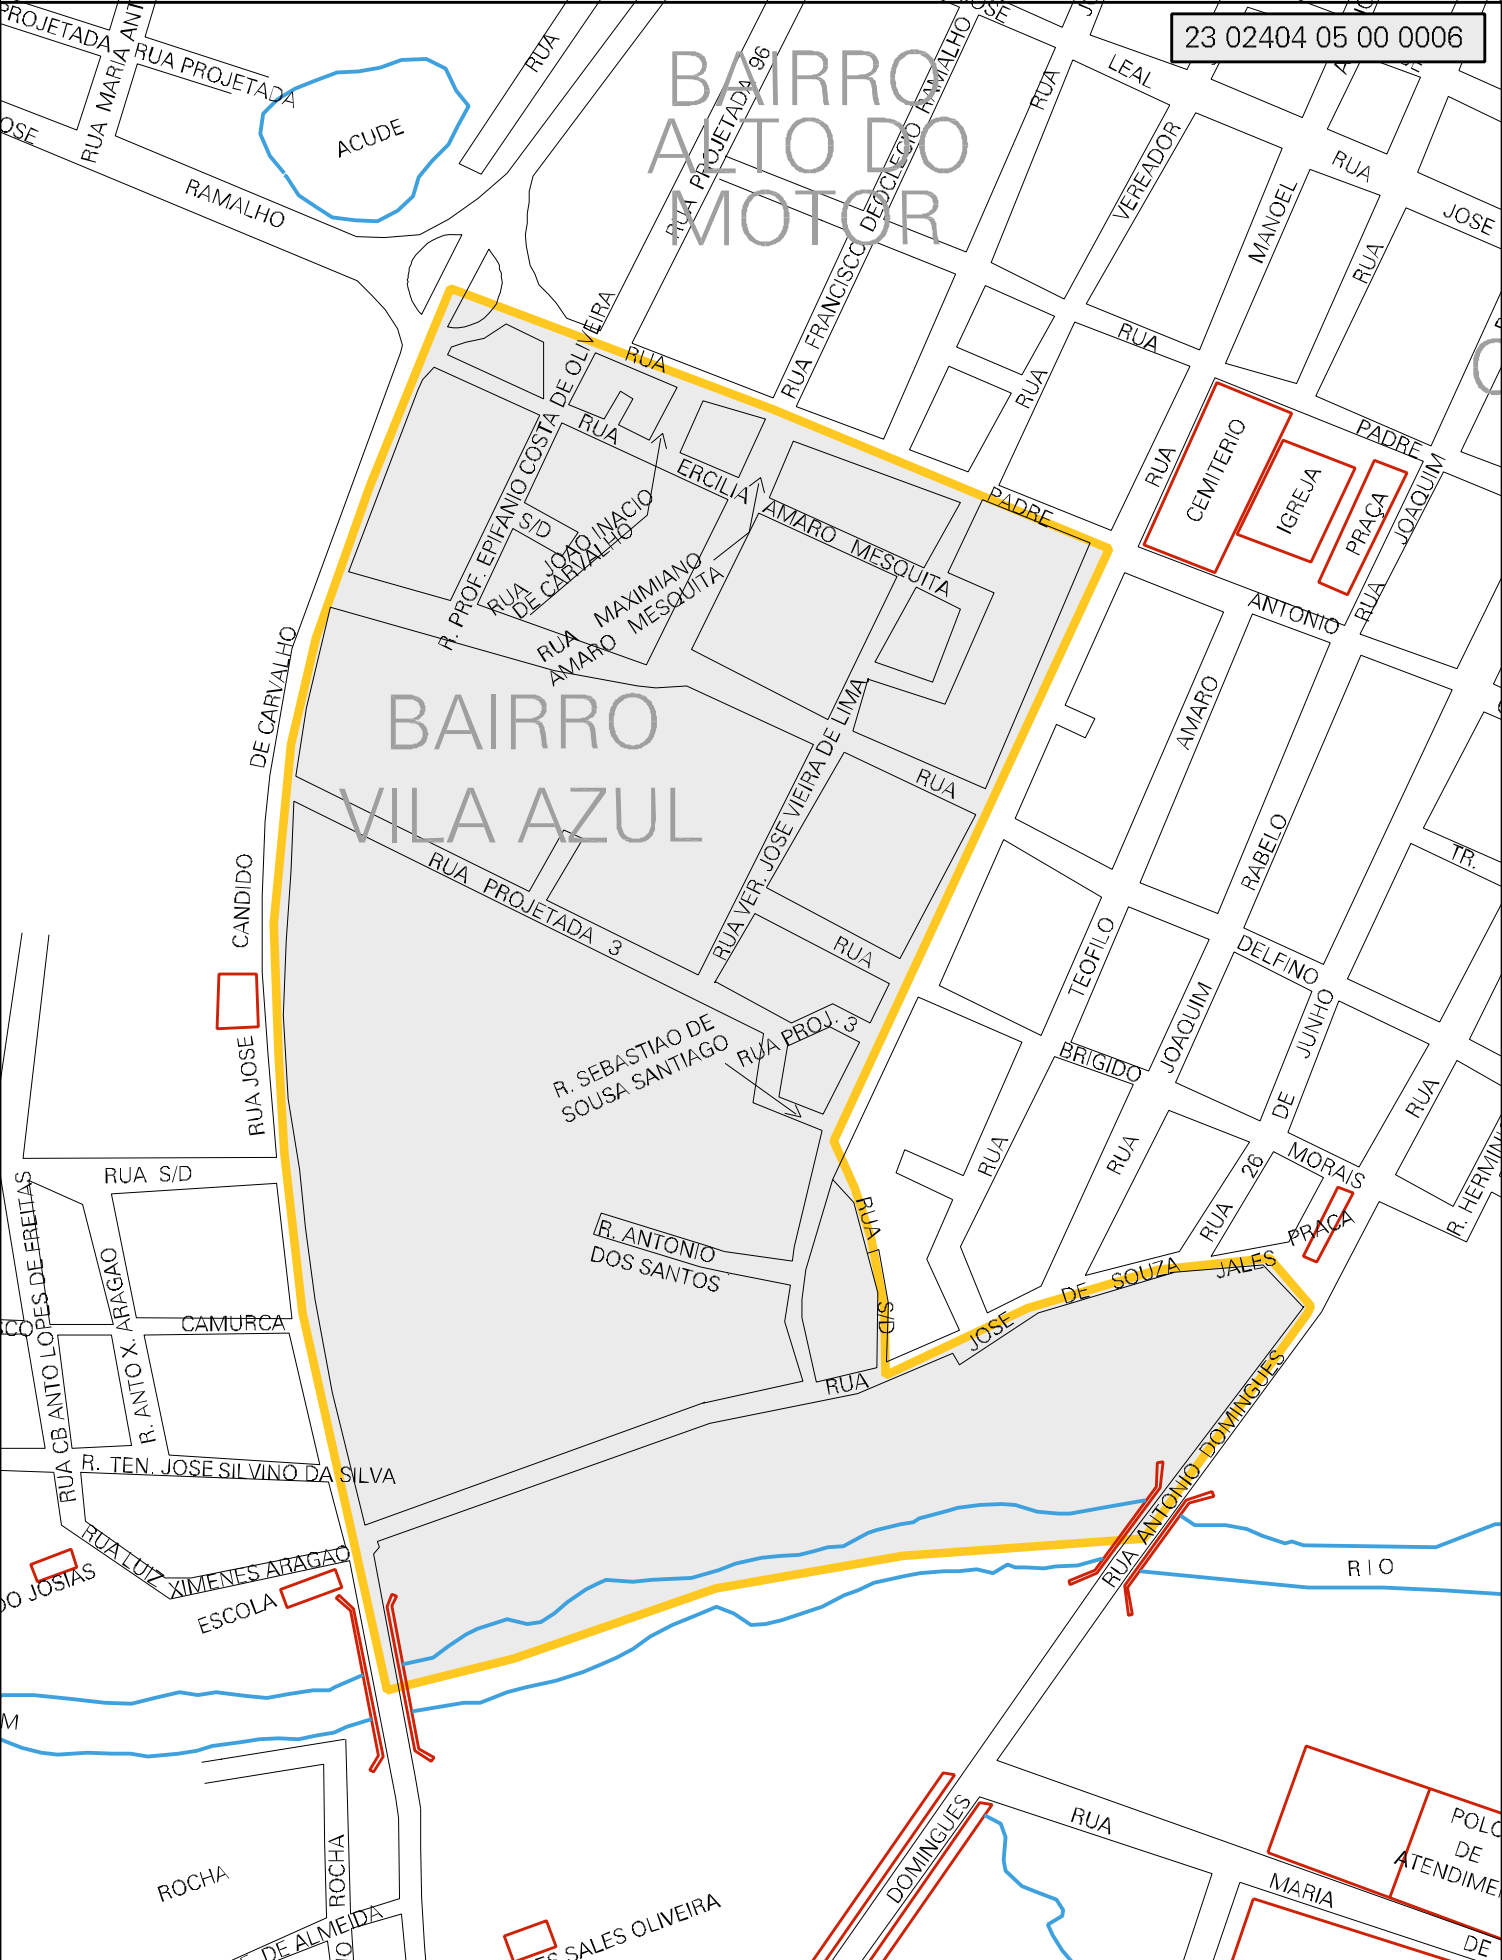

BAIRRO ALTO DO MOTOR

BAIRRO VILA AZUL

MUNICIPIO: 02404 - BOA VIAGEM
 DISTRITO: 05 - BOA VIAGEM
 SUBDISTRITO: 00
 SETOR: 0006 SITUACAO: 10
 BAIRRO: 001 - VILA AZUL

ESTADO DO CEARA
 MAPA DE SETOR URBANO - MSU
 ESCALA: 1 : 3263