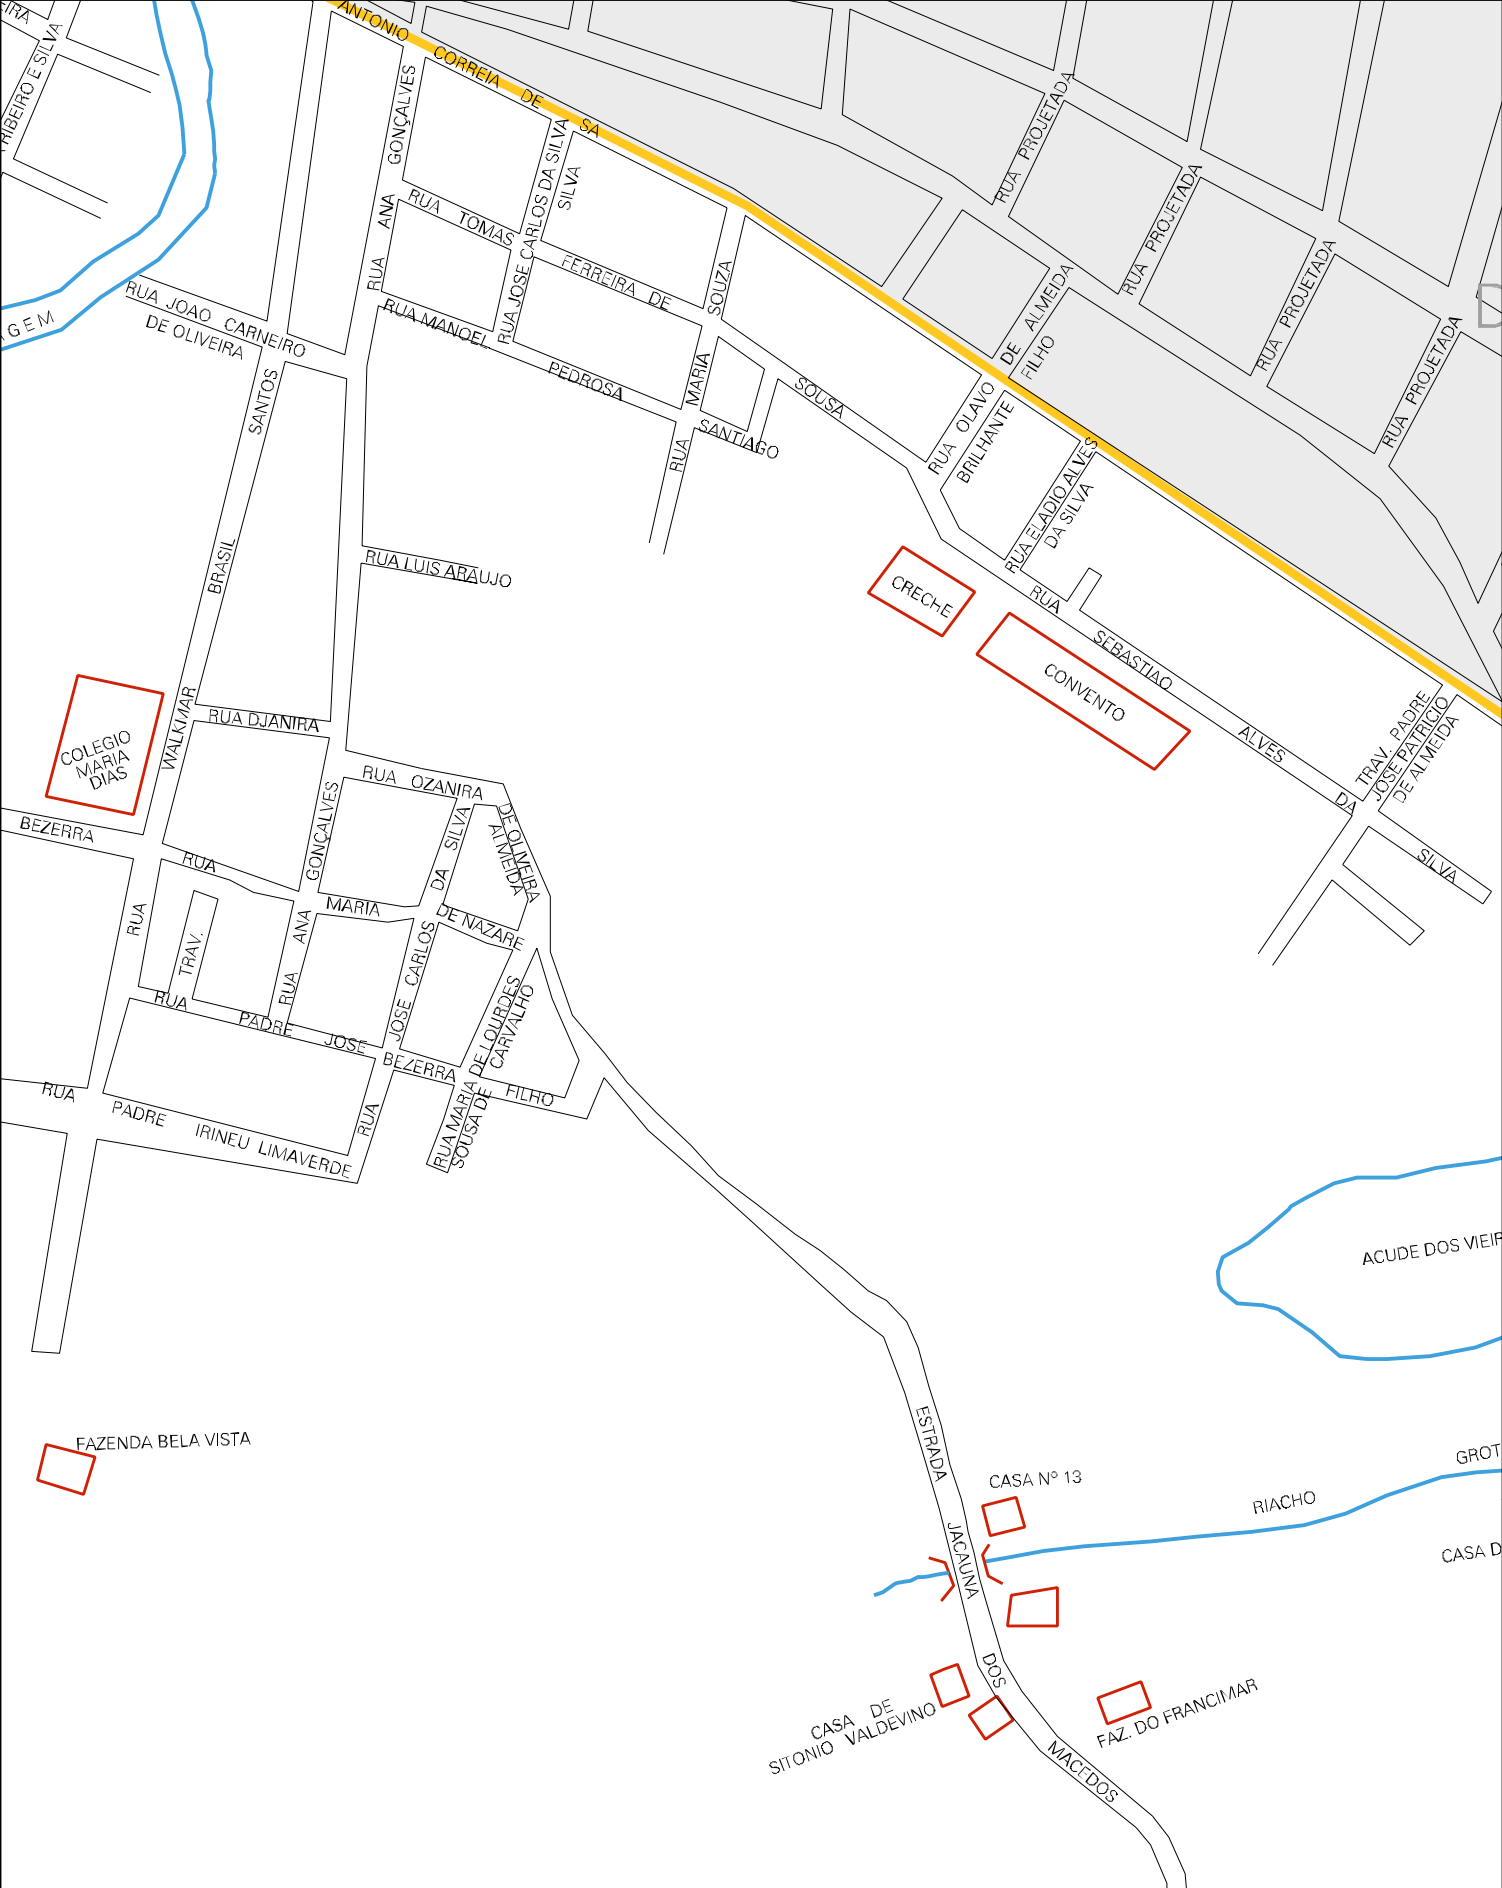

BAIRRO
JOSE ROSA

BAIRRO
JOSE ROSA

SAMBRA
ARMAZENS
DA BAISA

COLINAS
CLUBE

POSTO DE
SAUDE
HOSPITAL

PREFEITURA

ESCOLA DE 1º
GRAU DA
VIEIRA DA SILVA

BANCO

AVENIDA

RIO
BOA
VIAGEM

BAIRRO TIBIQUARI

CENSO AGROPECUARIO 2006
CONTAGEM DA POPULAÇÃO 2007

MUNICIPIO: 02404 - BOA VIAGEM
 DISTRITO: 05 - BOA VIAGEM
 SUBDISTRITO: 00
 SETOR: 0012 SITUAÇÃO: 10
 BAIRRO: 009 - FÁTIMA