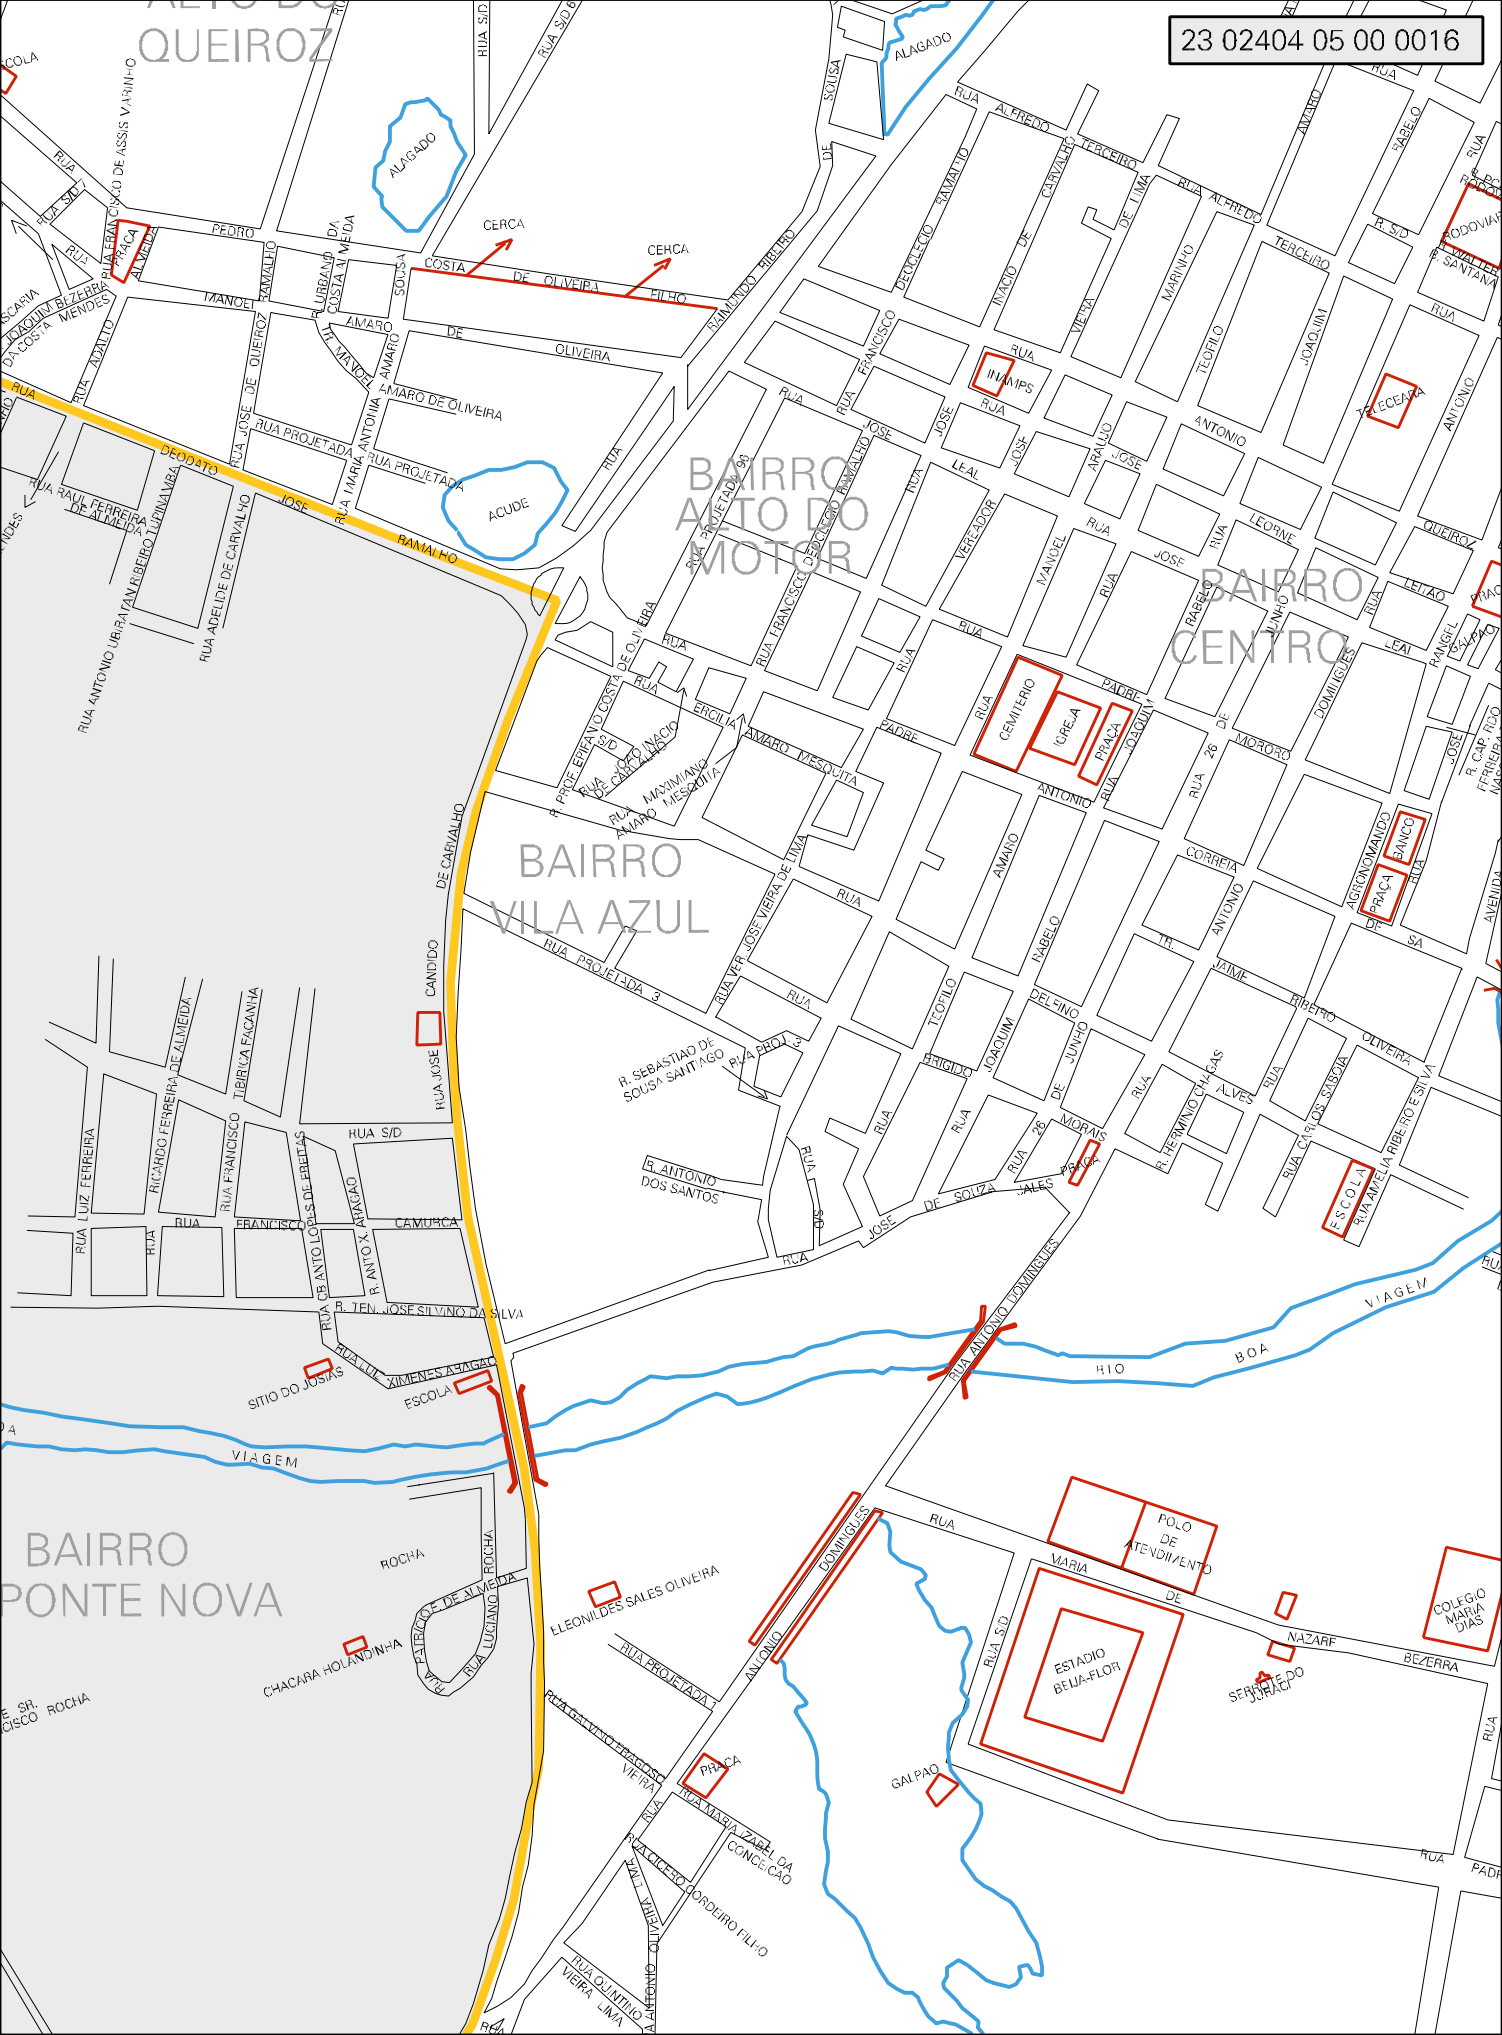

SAIDA PARA MONSENHOR TABOSA CE - 045

RUA JOAO ARAUJO DA COSTA MENDES

MERCADINHO
SRA. MARIA ANTONIA
SRA. LUIZA
RUA

ESTRADA PARA JATOBA
RUA JOSE VICINIA SABBIM
RUA MARCELO TECIPIO DA COSTA M...

RIO

CASA DE
S. ARDON FRAN...

ACUDE
DO
S. ARDON

QUEIROZ

CERCA COSTA DE OLIVEIRA CERCA FILHO

BAIRRO ALTO DO MOTOR

BAIRRO CENTRO

BAIRRO VILA AZUL

BAIRRO PONTE NOVA

ESTADIO BEIJA-FLOR