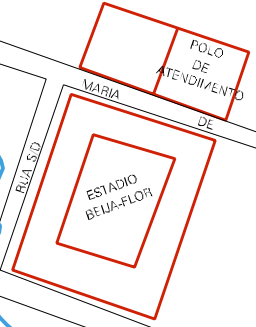

SAIDA PARA MONSENHOR TABOSA CE - 045

RUA JOAO ARAUJO DA COSTA MENDES

MERCADINHO
SRA. MARIA ANTONIA
SRA. LUIZA
RUA

ESTRADA PARA JATOBA
RUA JOSE VICINIA SABBIM
RUA MARCELO TECIPIO DA COSTA M...

RIO

CASA DE
S. ARDON FRAN...

ACUDE
DO
S. ARDON

QUEIROZ

CERCA COSTA DE OLIVEIRA CERCA FILHO

BAIRRO ALTO DO MOTOR

BAIRRO CENTRO

BAIRRO VILA AZUL

BAIRRO PONTE NOVA

ESTADIO BEIJA-FLOR

COLEGIO MARIA DIAS

SERVIDOR JOHANNI

NAZARÉ

BEZERRA

PRAÇA

GALPAO

CHACARA HOLANDINHA

ELEONILDES SALES OLIVEIRA