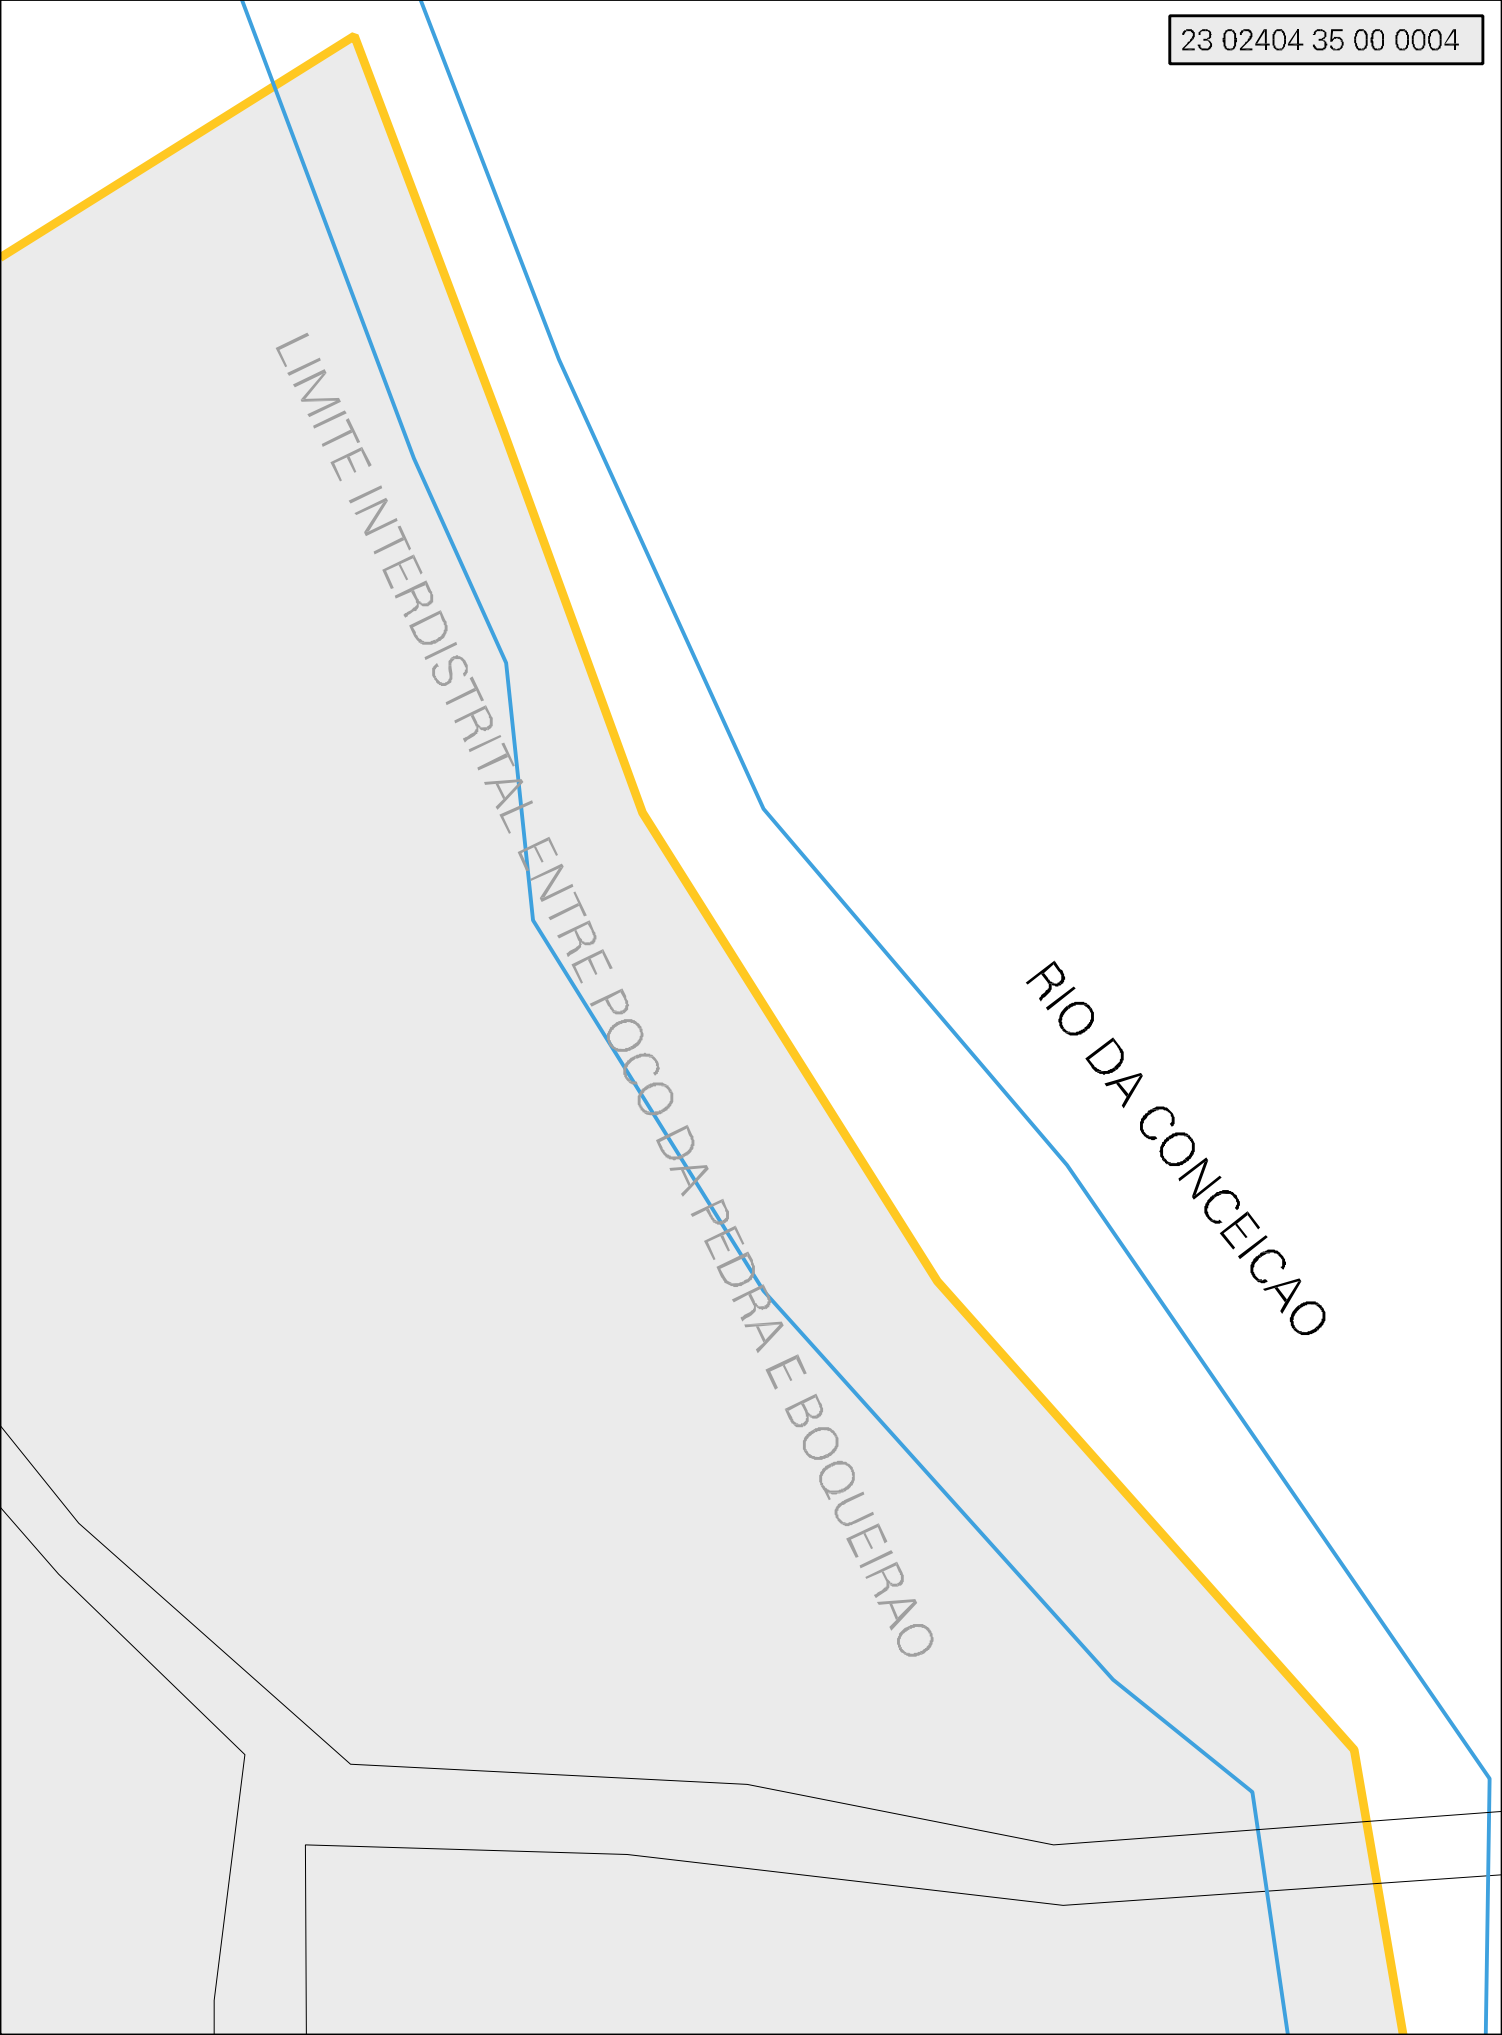

LIMITE INTERDISTRITAL ENTRE VARI

A

LIMITE INTERDISTRITAL ENTRE POCO DA PEDRA E BOQUEIRAO

RIO DA CONCEICAO

ZEA DA IPUEIRA E POCO DA PEDRA

ESTADO DO CEARA
MAPA DE SETOR URBANO - MSU
ESCALA: 1 : 4028