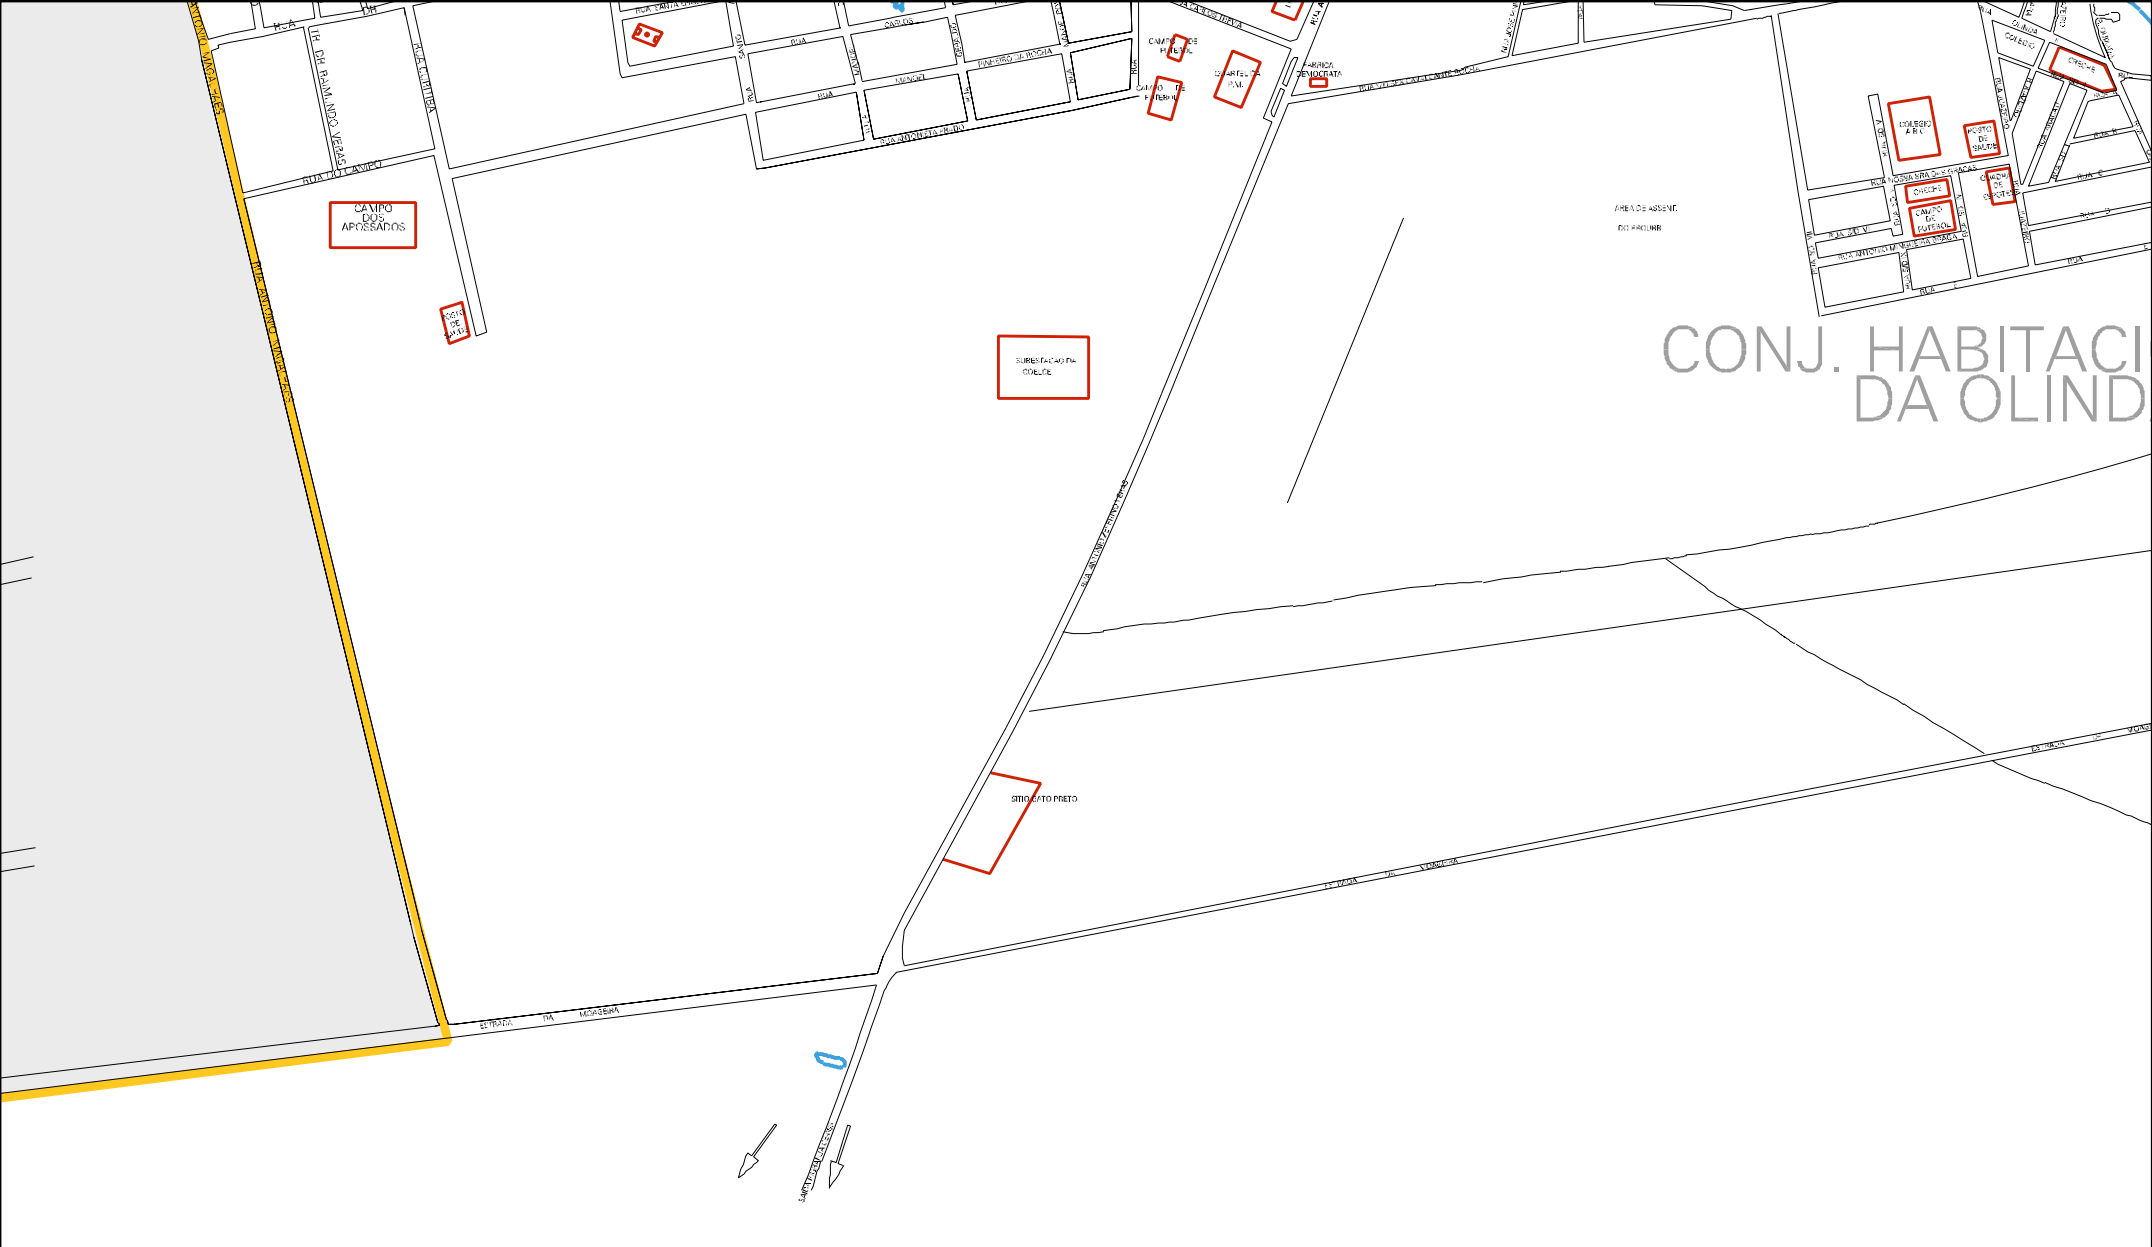

SITIO Lago Seco

RUA C. DEUS - 007 - DEUS

RUA KLEBER FERREIRA V. VIEIRA

RUA JOSÉ ESTANISLAU DE MELLO

RUA KLEBER FERREIRA V. VIEIRA

CIDADE COVI DEUS

RUA JOSÉ BEFANI

RUA CHES

RUA V. DE ANGELO

RUA S. ANTONIO TAVARES

RUA S. JOSE

RUA S. ANTONIO

RUA S. ANTONIO

23 02602 05 00 0006

MUNICIPIO: 02602 - CAMOCIM
DISTRITO: 05 - CAMOCIM
SUBDISTRITO: 00
SETOR: 0006 SITUACAO: 10

ESTADO DO CEARÁ
 MAPA DE SETOR URBANO - MSU
 ESCALA: 1 : 9318