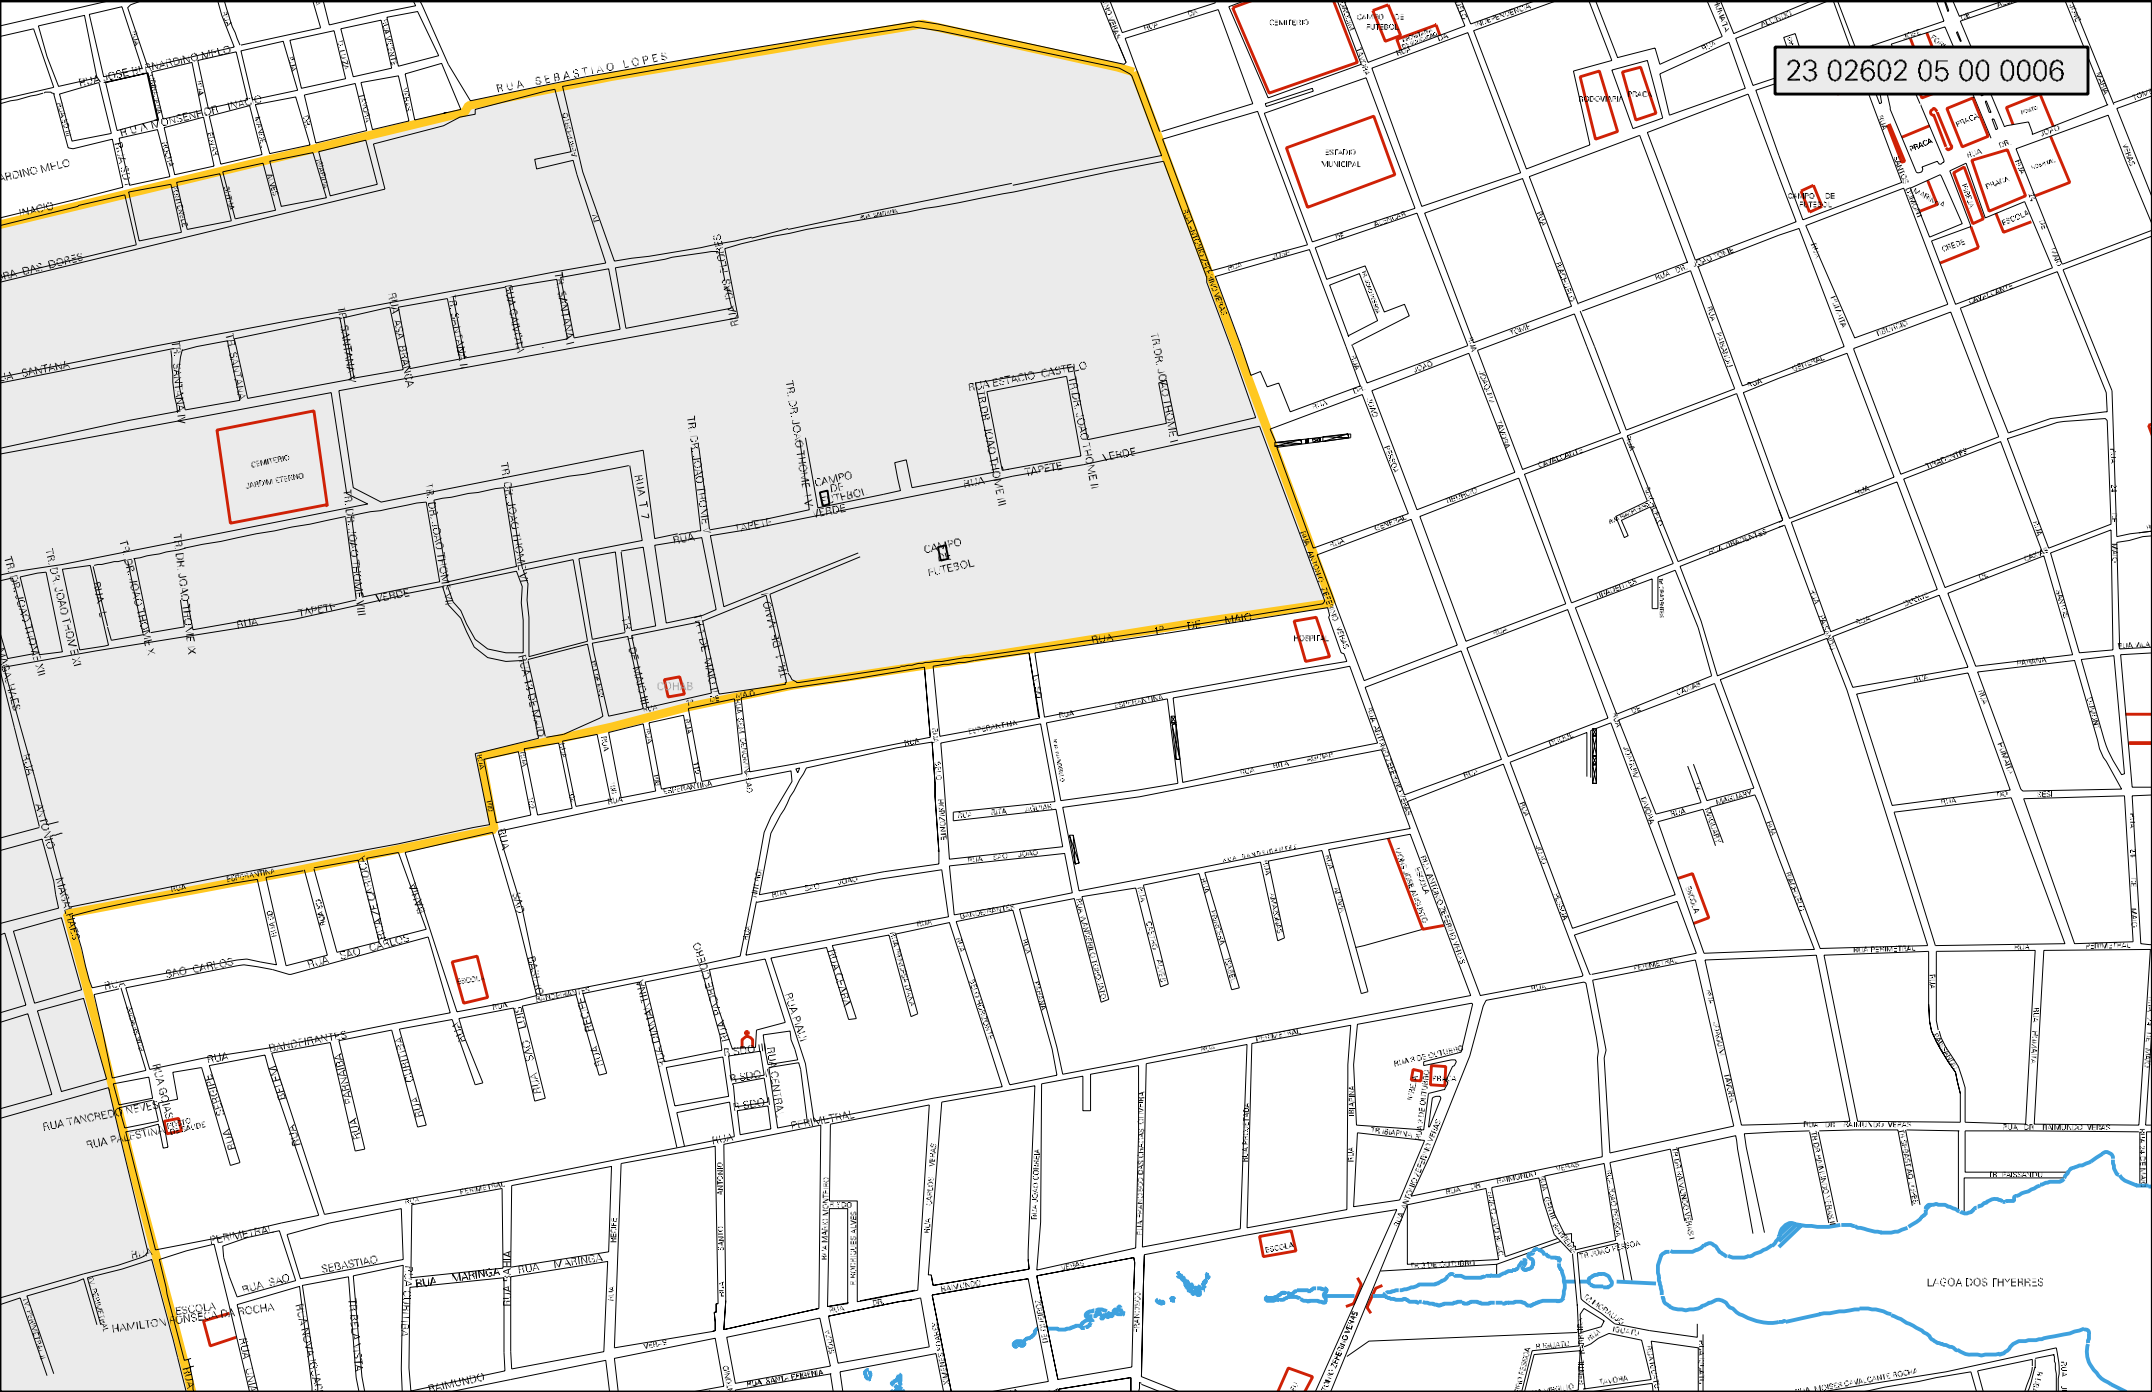

SITIO Lago Seco

RUA C. DEUS - 007 - DEUS

RUA KLEBER FERREIRA V. VIEIRA

RUA JOSÉ ESTANISLAU DE MELLO

RUA KLEBER FERREIRA V. VIEIRA

CIDADE COVI DEUS

RUA JOSÉ BEFANI

RUA CHES

RUA V. DE ANGELO

RUA S. ANTONIO TAVARES

RUA S. JOSE

RUA S. ANTONIO

RUA S. ANTONIO

23 02602 05 00 0006

MUNICIPIO: 02602 - CAMOCIM
DISTRITO: 05 - CAMOCIM
SUBDISTRITO: 00
SETOR: 0006 SITUACAO: 10

ESTADO DO CEARÁ
 MAPA DE SETOR URBANO - MSU
 ESCALA: 1 : 9318