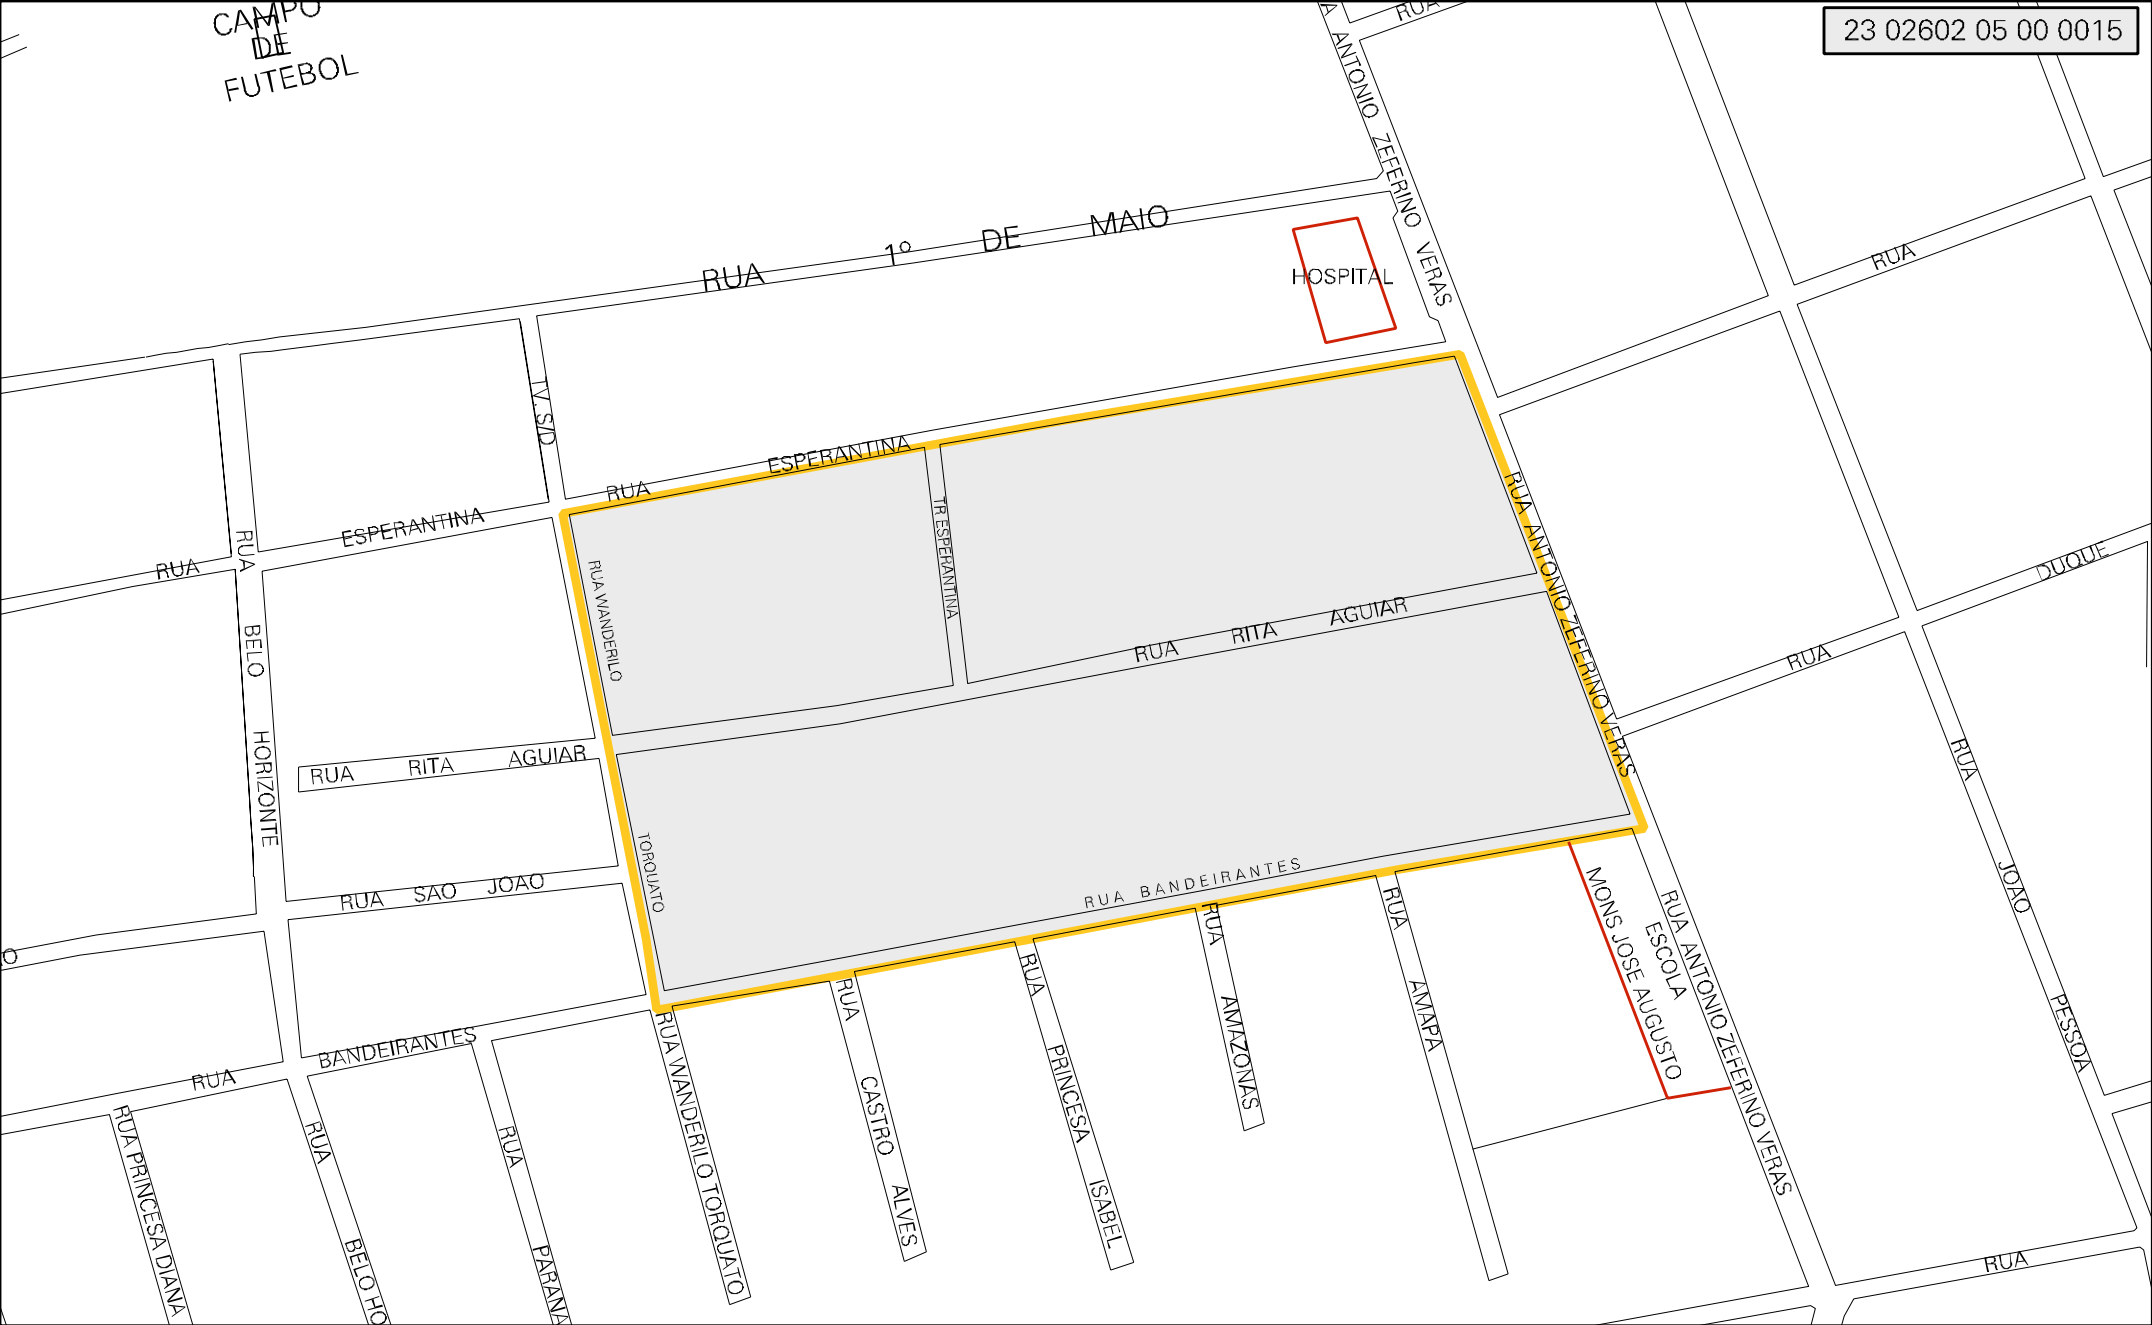

CAMPO DE FUTEBOL

MUNICIPIO: 02602 - CAMOCIM
 DISTRITO: 05 - CAMOCIM
 SUBDISTRITO: 00
 SETOR: 0015 SITUACAO: 10

ESTADO DO CEARA
 MAPA DE SETOR URBANO - MSU
 ESCALA: 1 : 3192