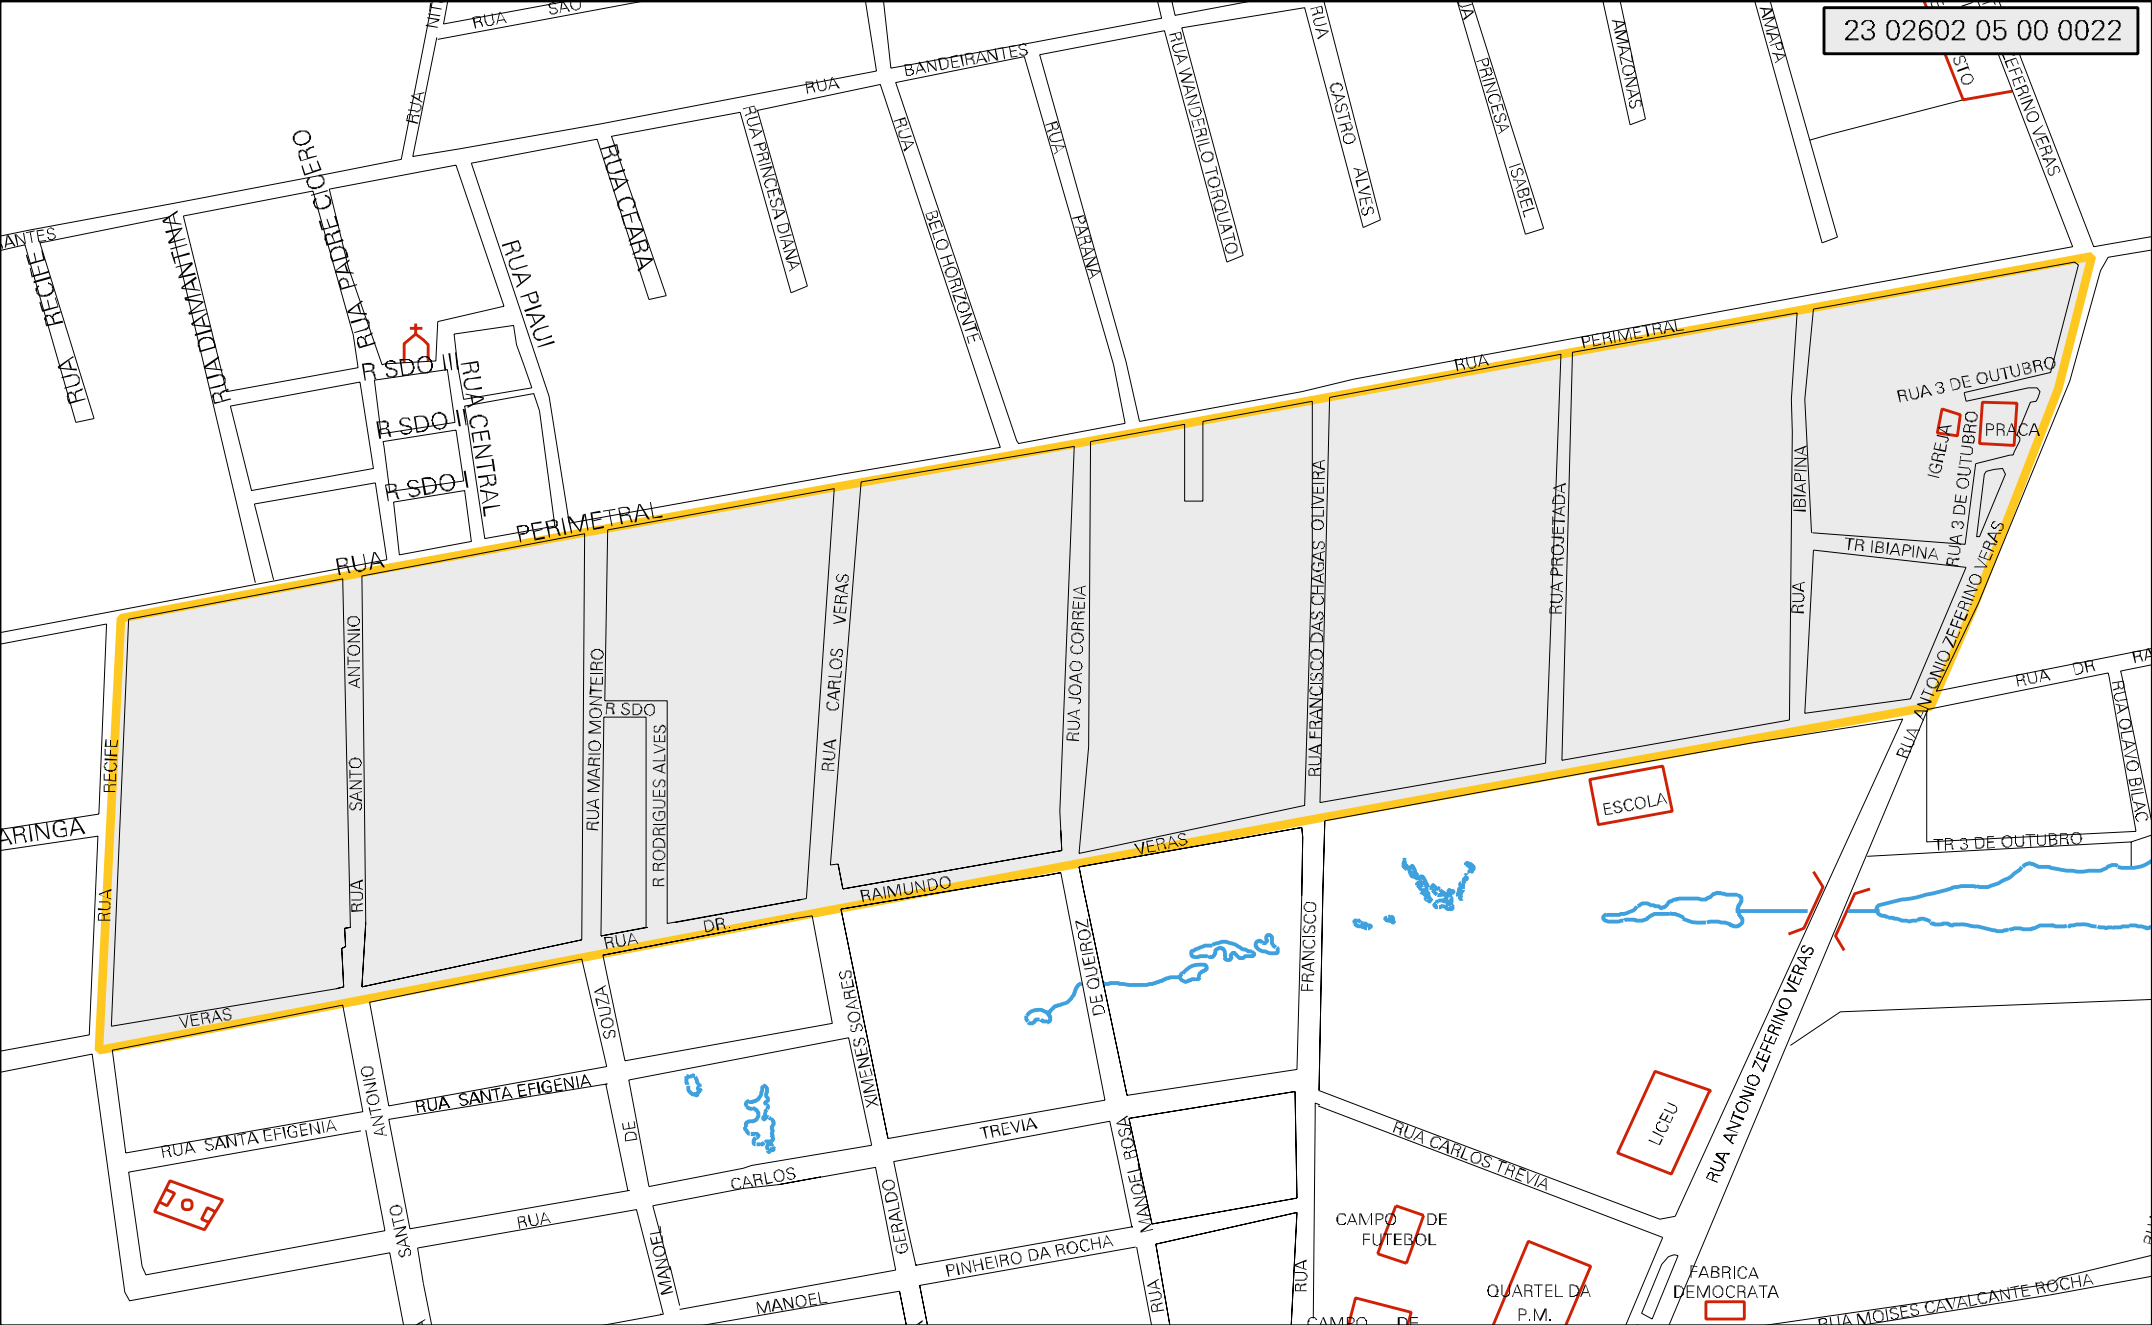

23 02602 05 00 0022

MUNICIPIO: 02602 - CAMOCIM  
 DISTRITO: 05 - CAMOCIM  
 SUBDISTRITO: 00  
 SETOR: 0022 SITUACAO: 10

ESTADO DO CEARA  
 MAPA DE SETOR URBANO - MSU  
 ESCALA: 1 : 4069