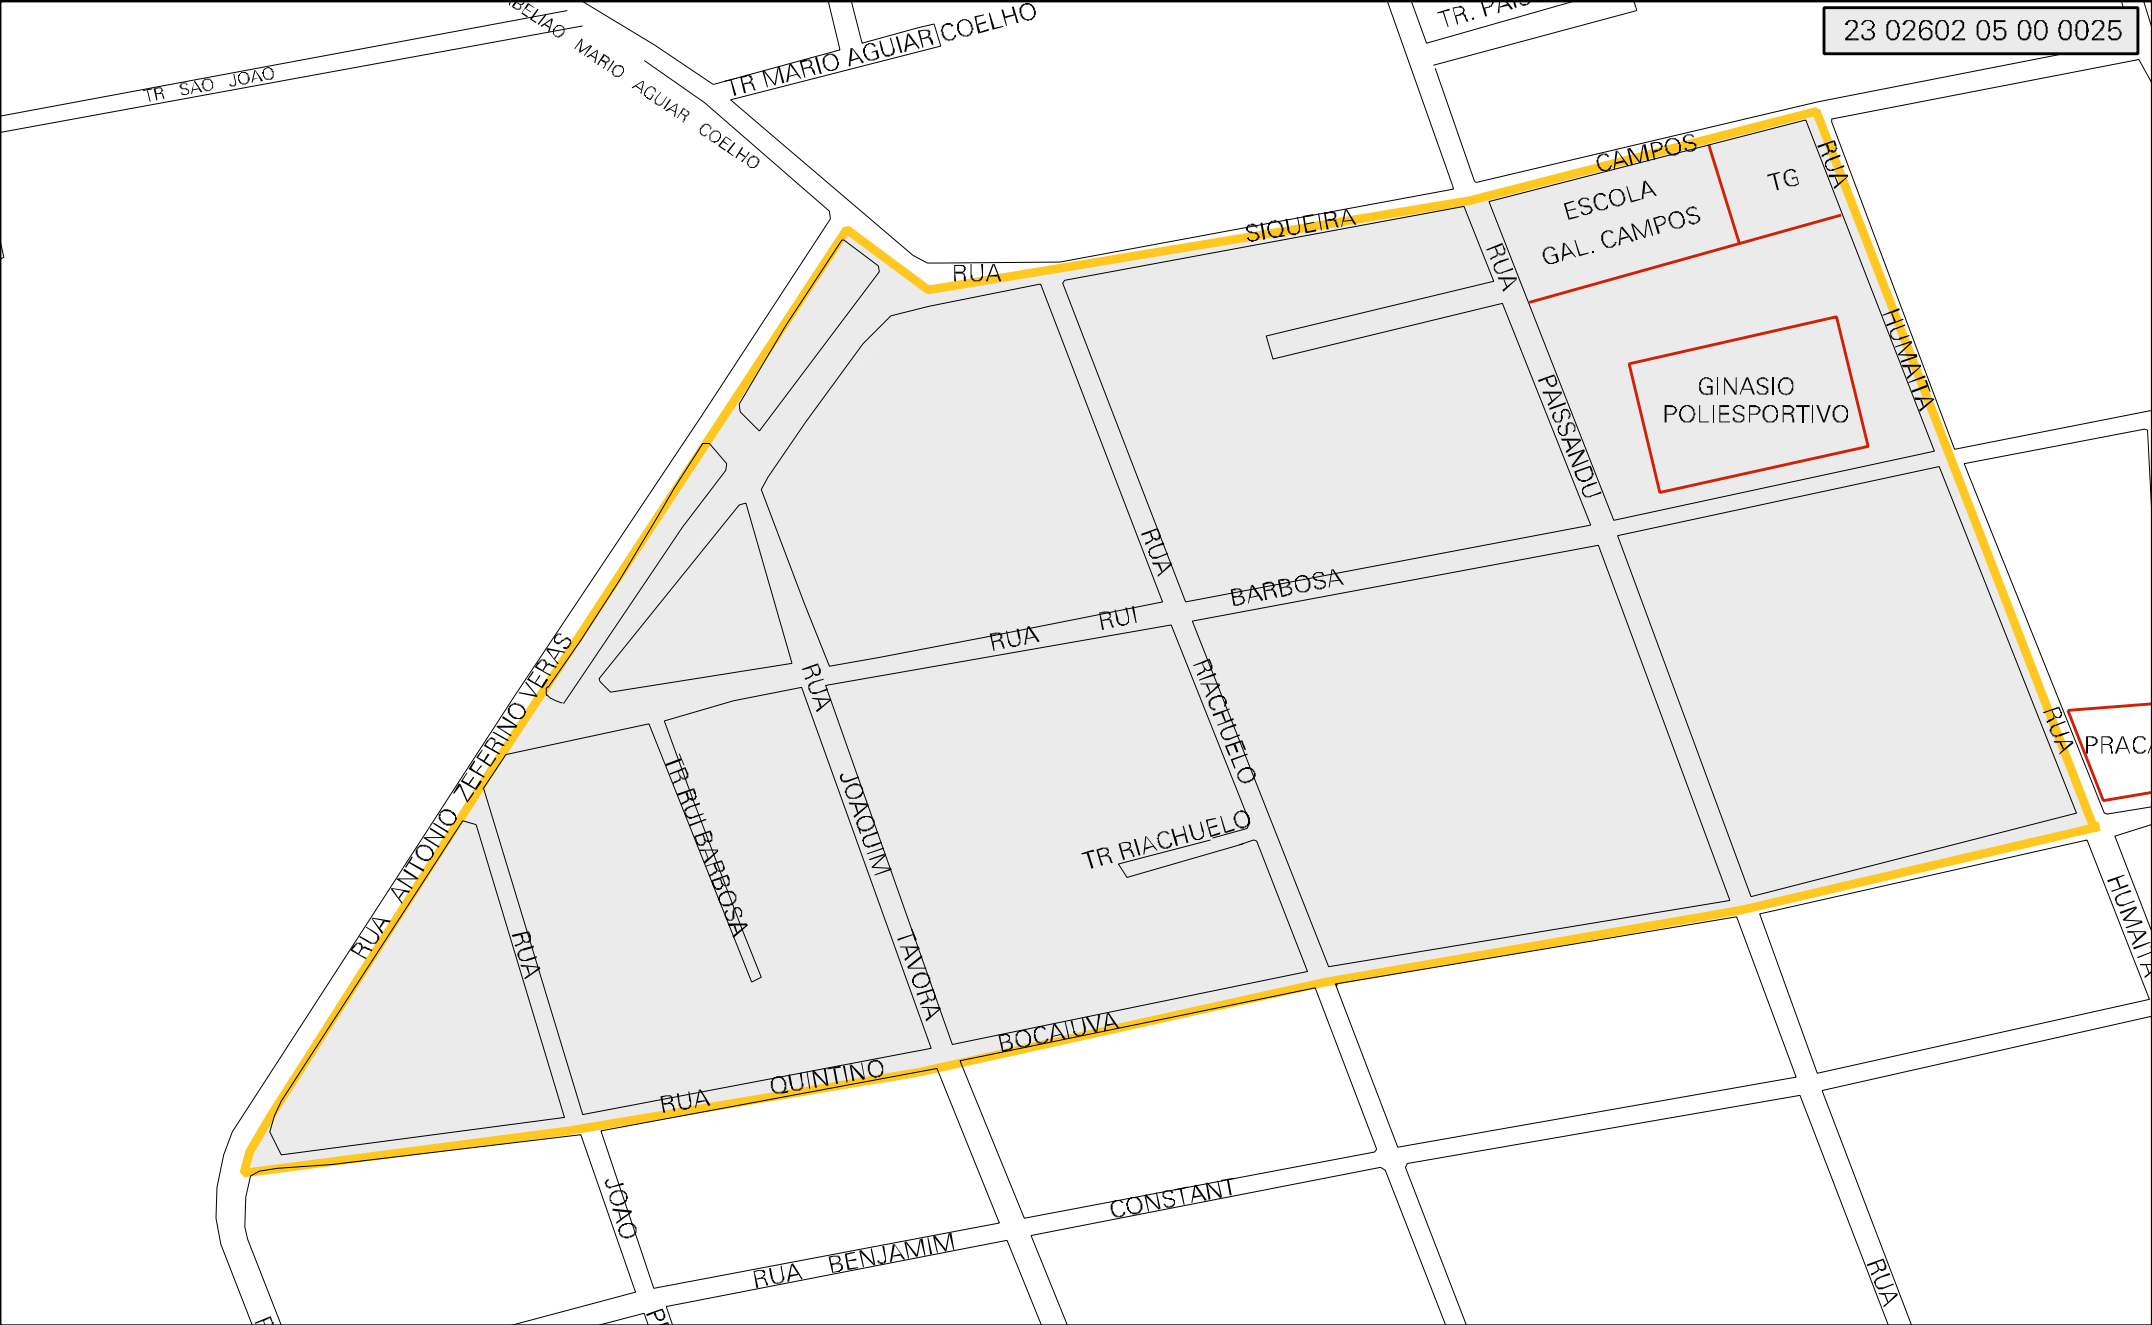

23 02602 05 00 0025

MUNICIPIO: 02602 - CAMOCIM
DISTRITO: 05 - CAMOCIM
SUBDISTRITO: 00
SETOR: 0025 SITUACAO: 10

ESTADO DO CEARA
MAPA DE SETOR URBANO - MSU
ESCALA: 1 : 2823