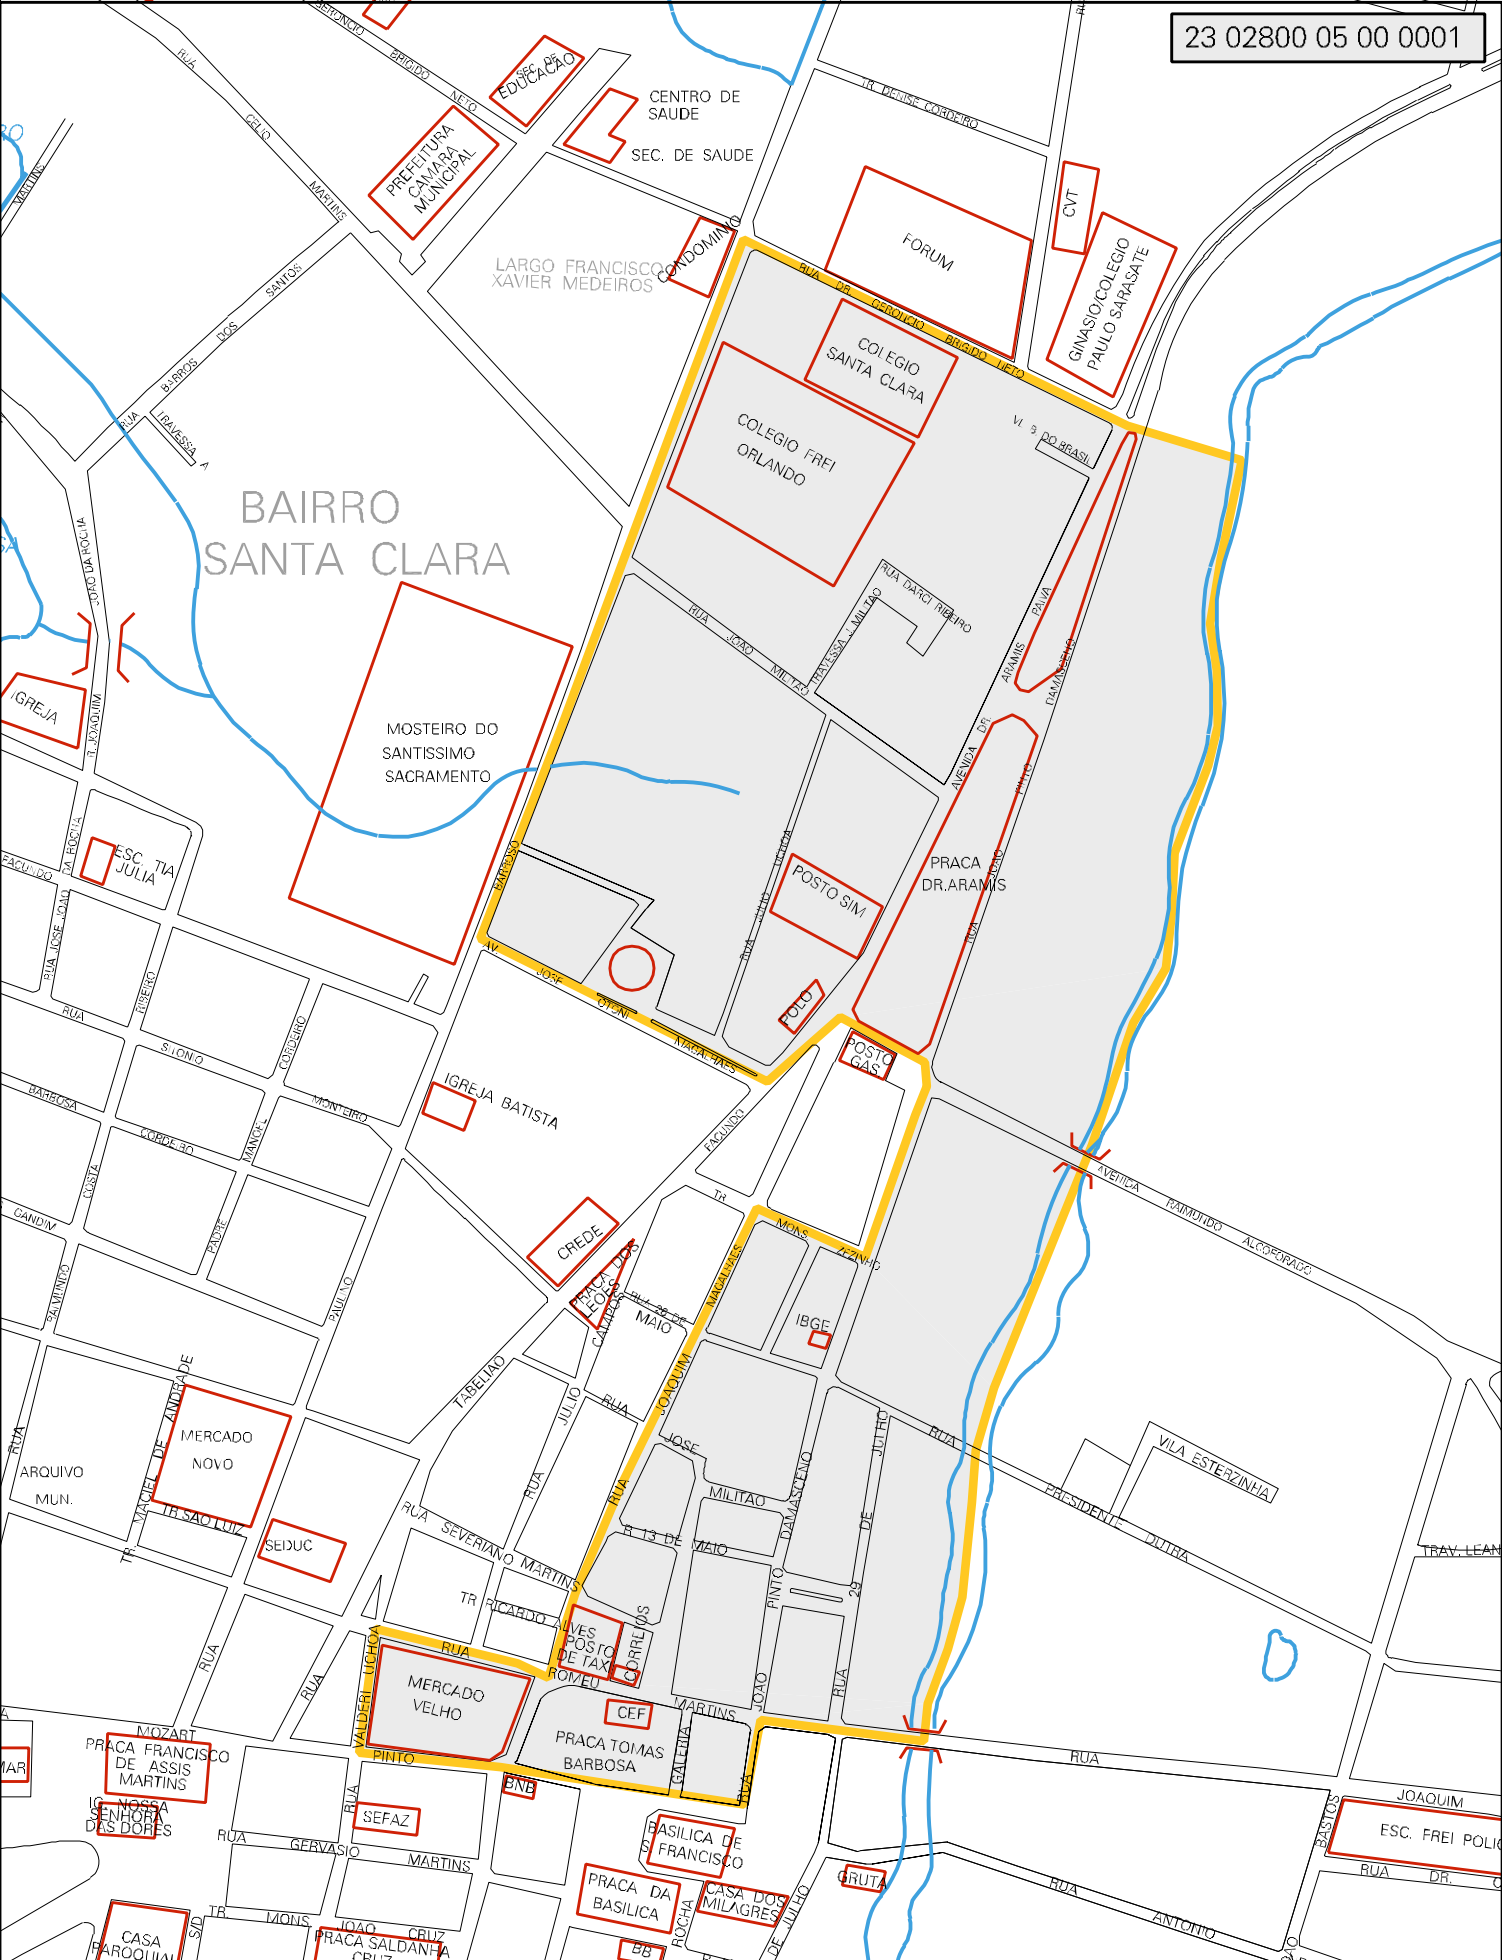

BAIRRO SANTA CLARA

MUNICÍPIO: 02800 - CANINDÉ
 DISTRITO: 05 - CANINDÉ
 SUBDISTRITO: 00
 SETOR: 0001 SITUACAO: 10
 BAIRRO: 006 - CENTRO

ESTADO DO CEARÁ
 MAPA DE SETOR URBANO - MSU
 ESCALA: 1 : 4452