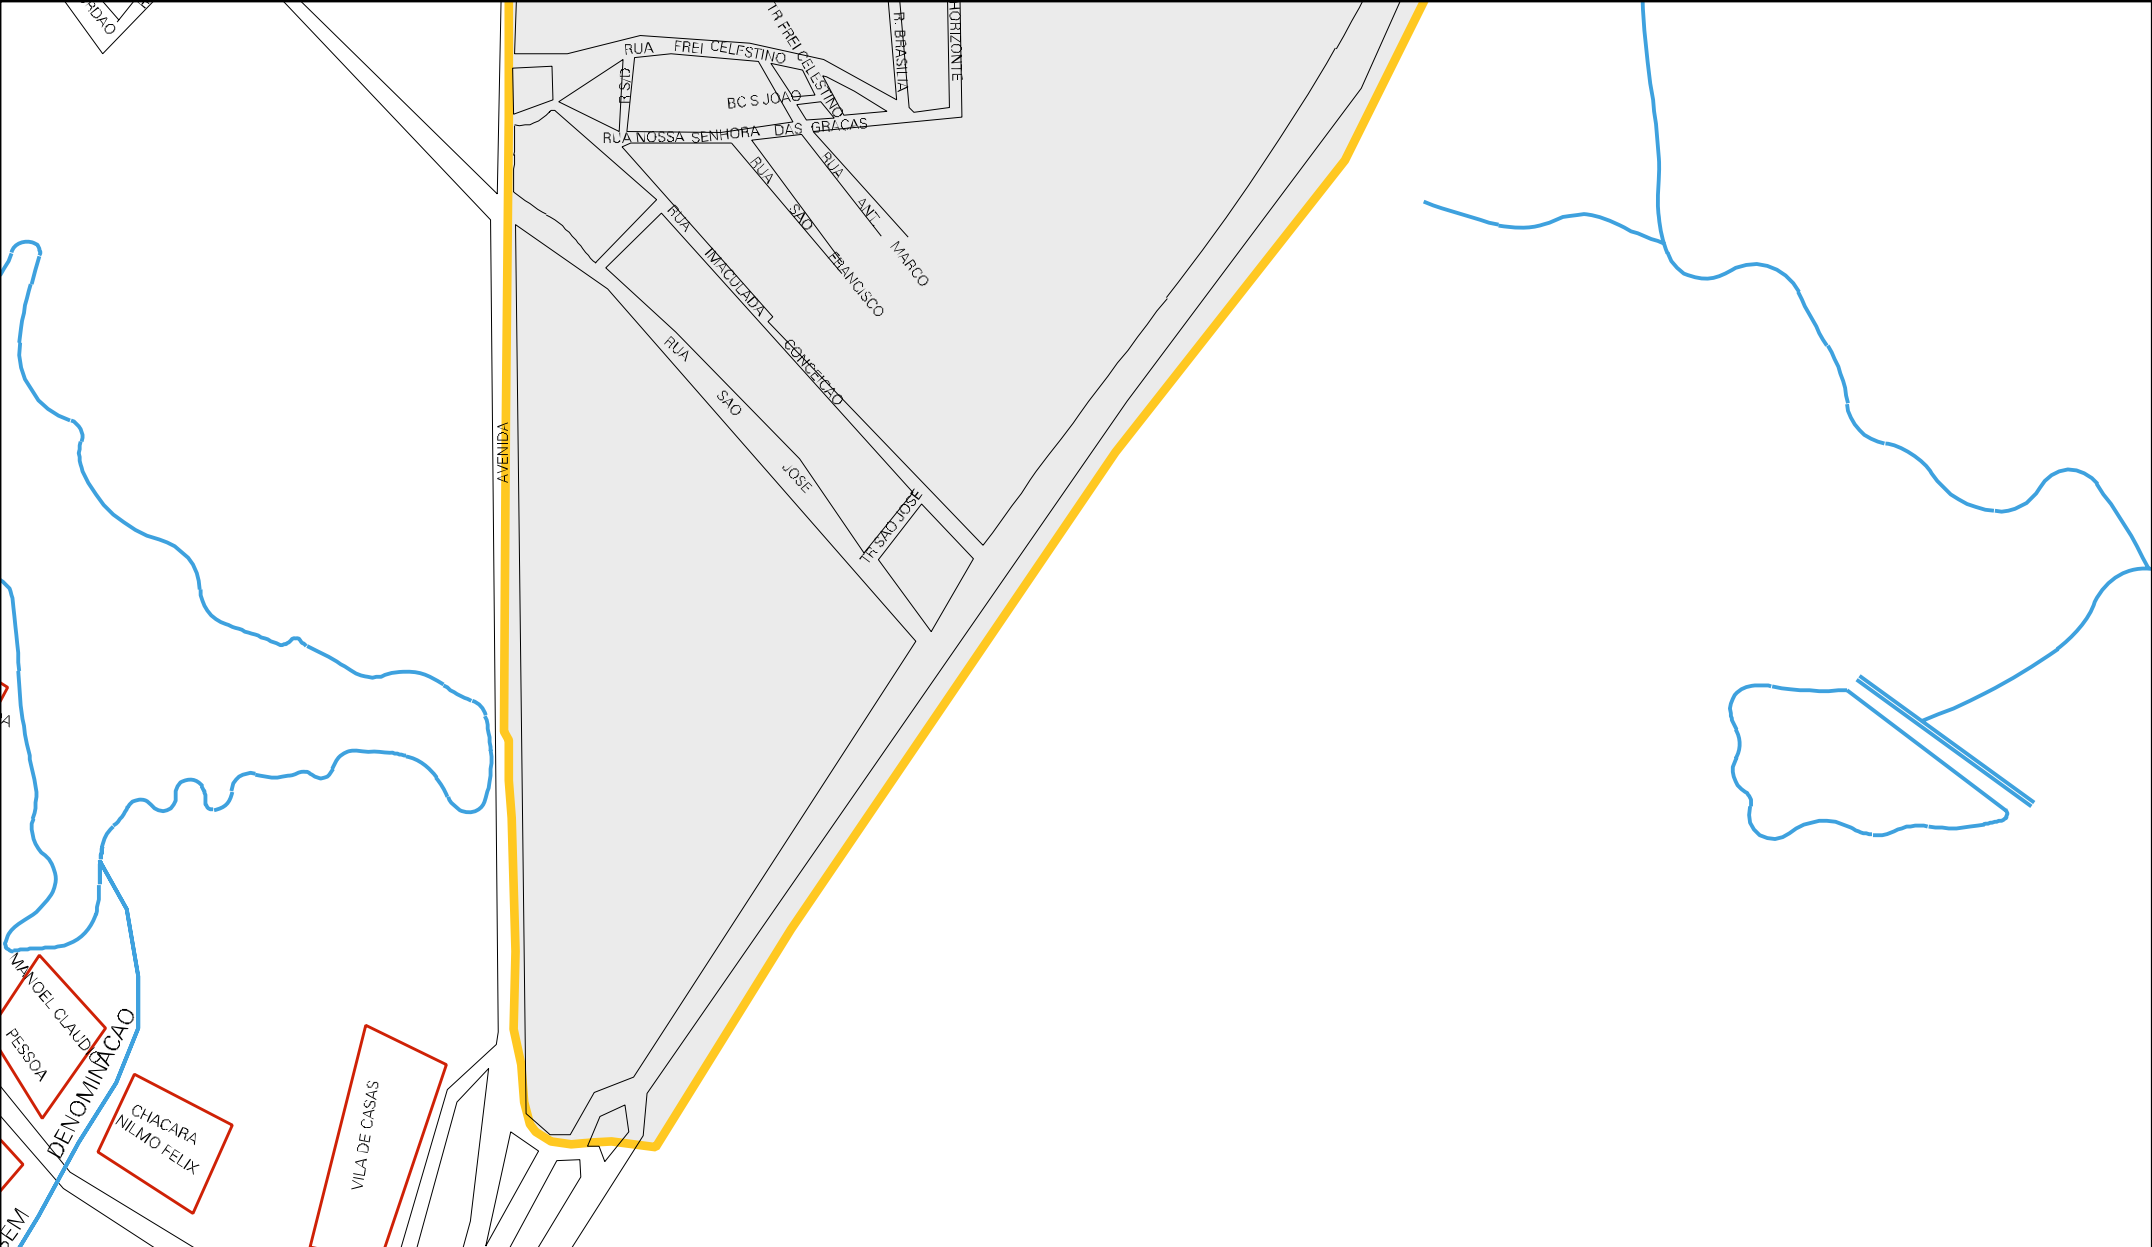

BAIRRO PALESTINA

MUNICIPIO: 02800 - CANINDÉ
DISTRITO: 05 - CANINDÉ
SUBDISTRITO: 00
SETOR: 0012 SITUACAO: 20
BAIRRO: 011 - PALESTINA

ESTADO DO CEARA
MAPA DE SETOR URBANO - MSU
ESCALA: 1 : 4449