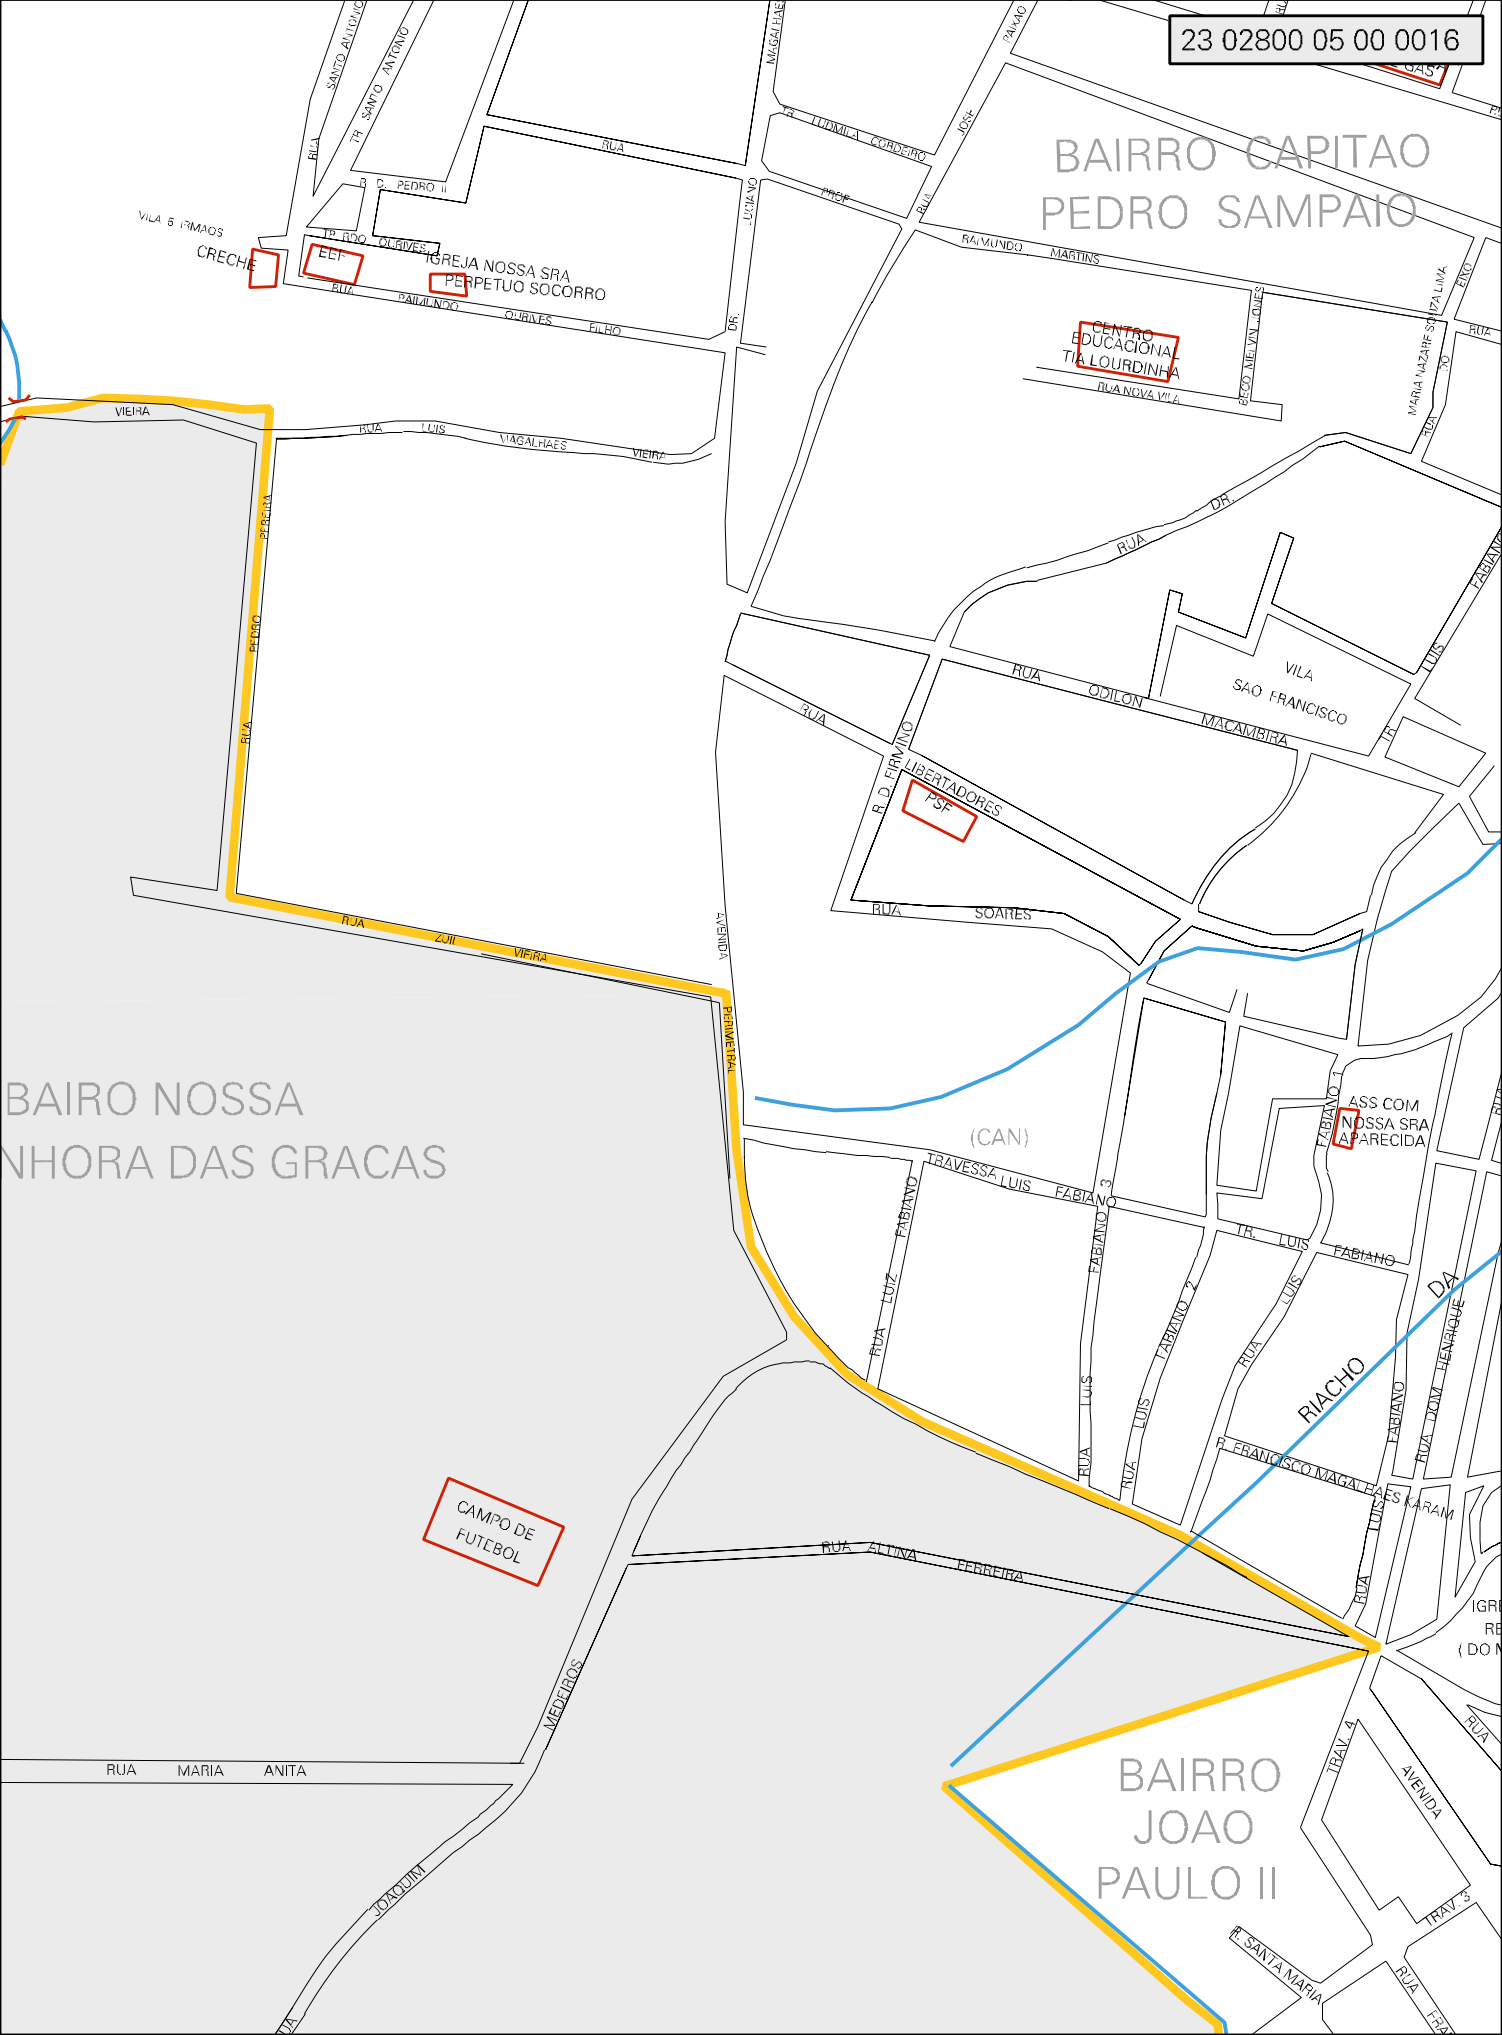

CASA DE
FCO. HONORATO

RUA
LUIS

MAGALHAES

FRANCISCO

SAO

RIACHO

CACHOEIRA DA PASTA

SE

BAIRRO CAPITAO PEDRO SAMPAIO

BAIRO NOSSA SRA ANHORA DAS GRACAS

BAIRRO JOAO PAULO II

COHAB

MARTINHO

RODRIGUES

PASTA

DA

CACHOEIRA

RIACHO

RUA 17 DE OUTUBRO

RUA 12 DE OUTUBRO

RUA DE OUTUBRO

RUA SAO JOSE

RUA AZARO

RUA

CERCA

CENSO AGROPECUARIO 2006
CONTAGEM DA POPULACAO 2007

MUNICIPIO: 02800 - CANINDÉ
DISTRITO: 05 - CANINDÉ
SUBDISTRITO: 00
SETOR: 0016 SITUACAO: 10
BAIRRO: 010 - NOSSA SENHORA DAS GRAÇAS

BAIRRO
NOSSA SENHORA
DAS GRACAS