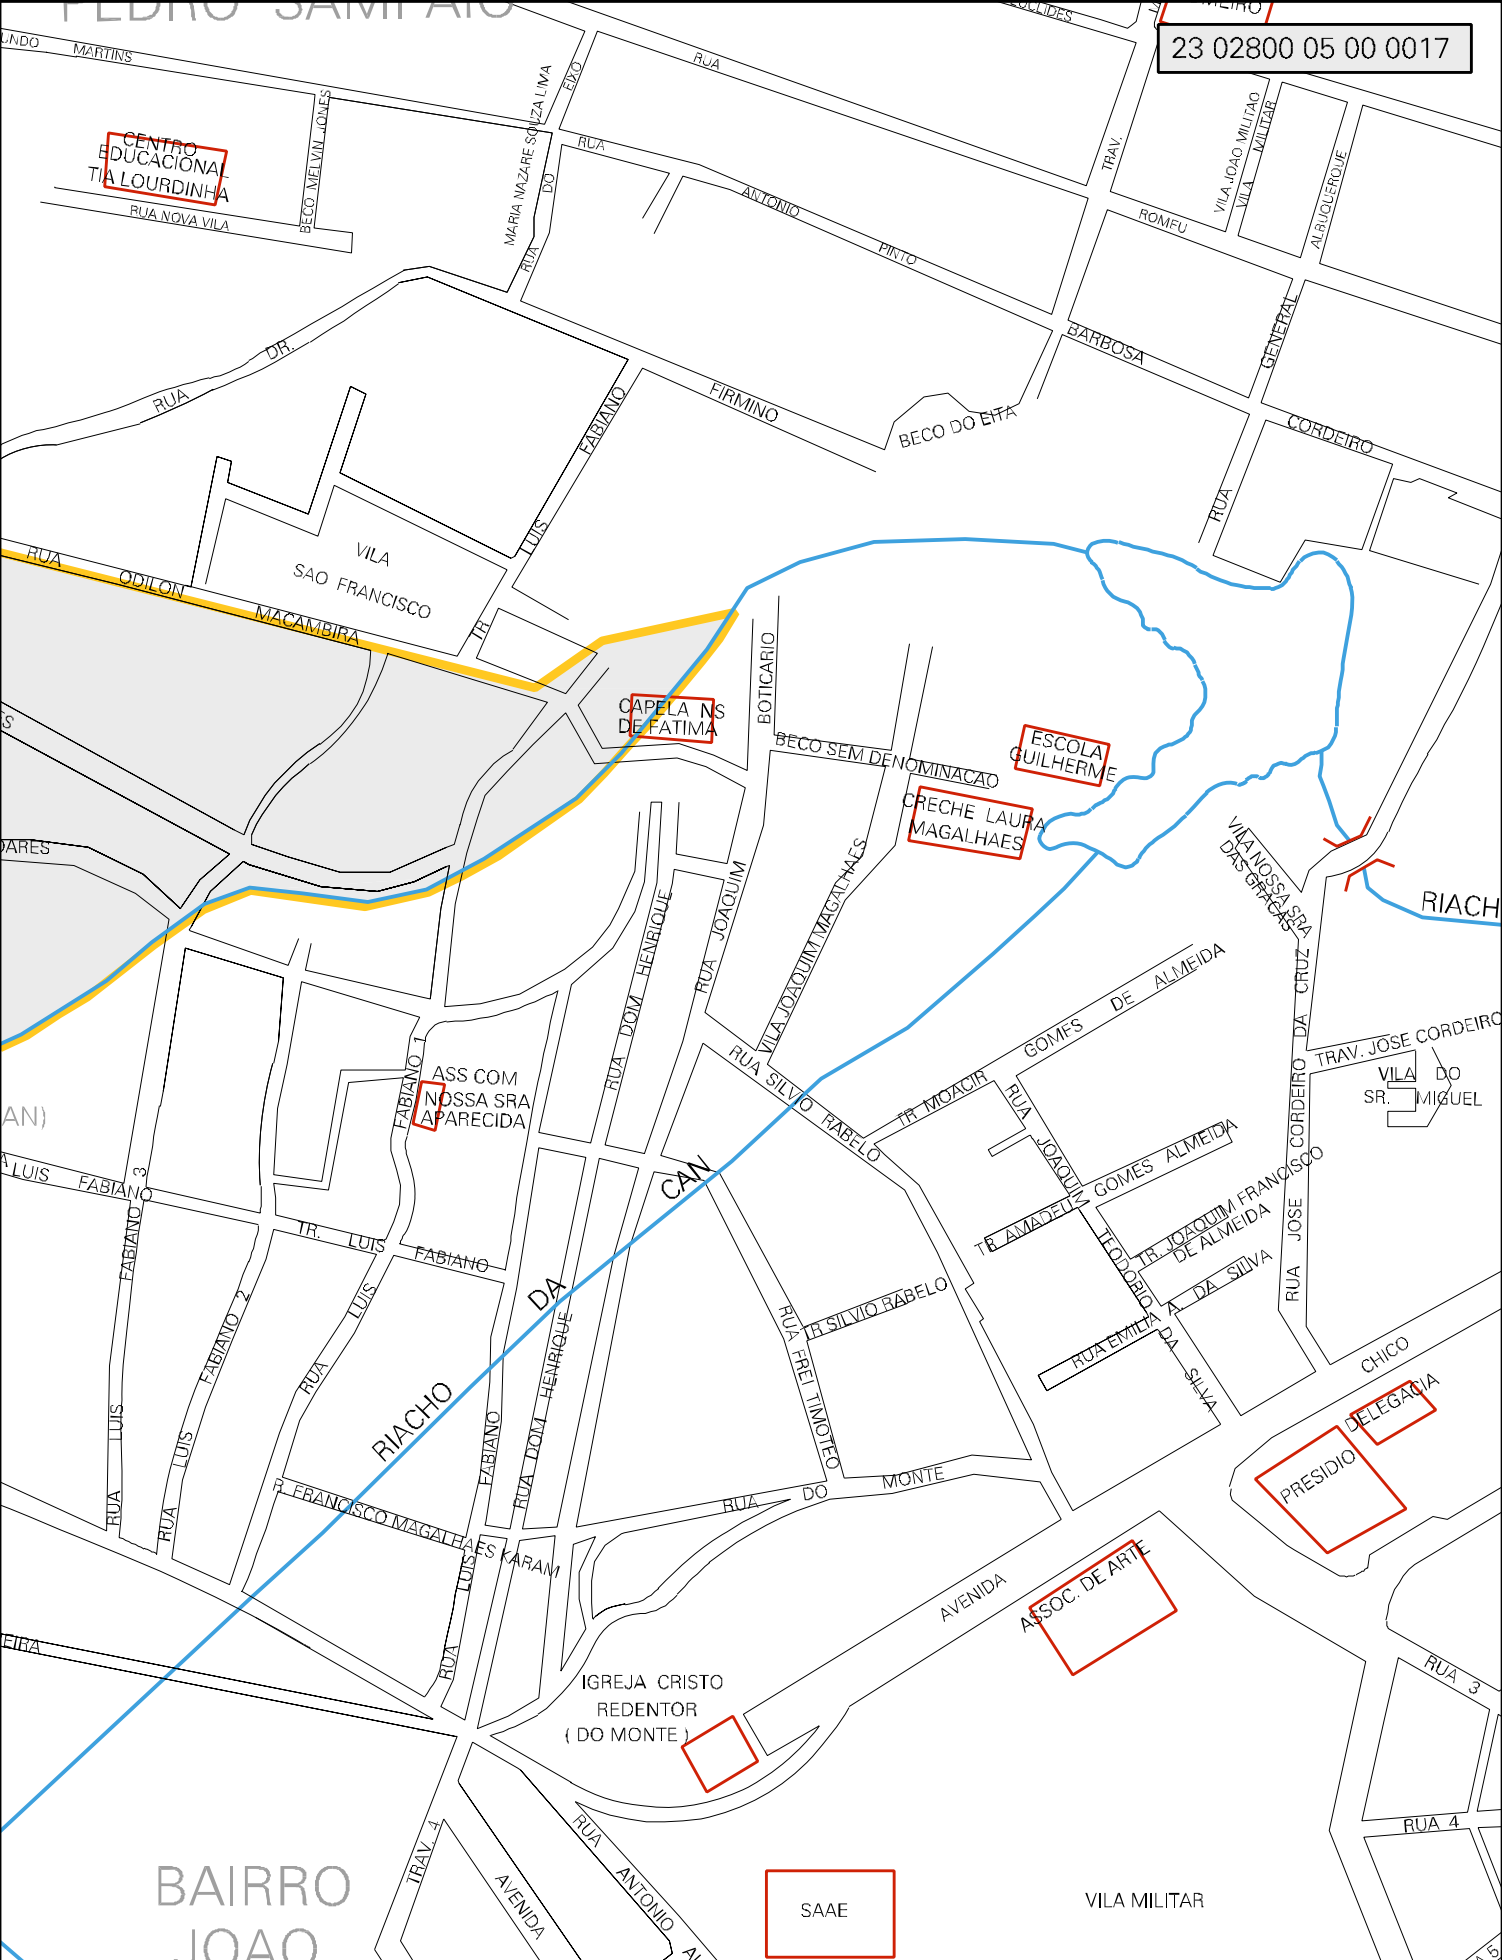

BAIRO NOSSA SENHORA DAS GRACAS

MUNICIPIO: 02800 - CANINDÉ
DISTRITO: 05 - CANINDÉ
SUBDISTRITO: 00
SETOR: 0017 SITUACAO: 10
BAIRRO: 005 - CAPITÃO PEDRO SAMPAIO

23 02800 05 00 0017

BAIRRO JOAO

SAAE

ESTADO DO CEARA
 MAPA DE SETOR URBANO - MSU
 ESCALA: 1 : 3627