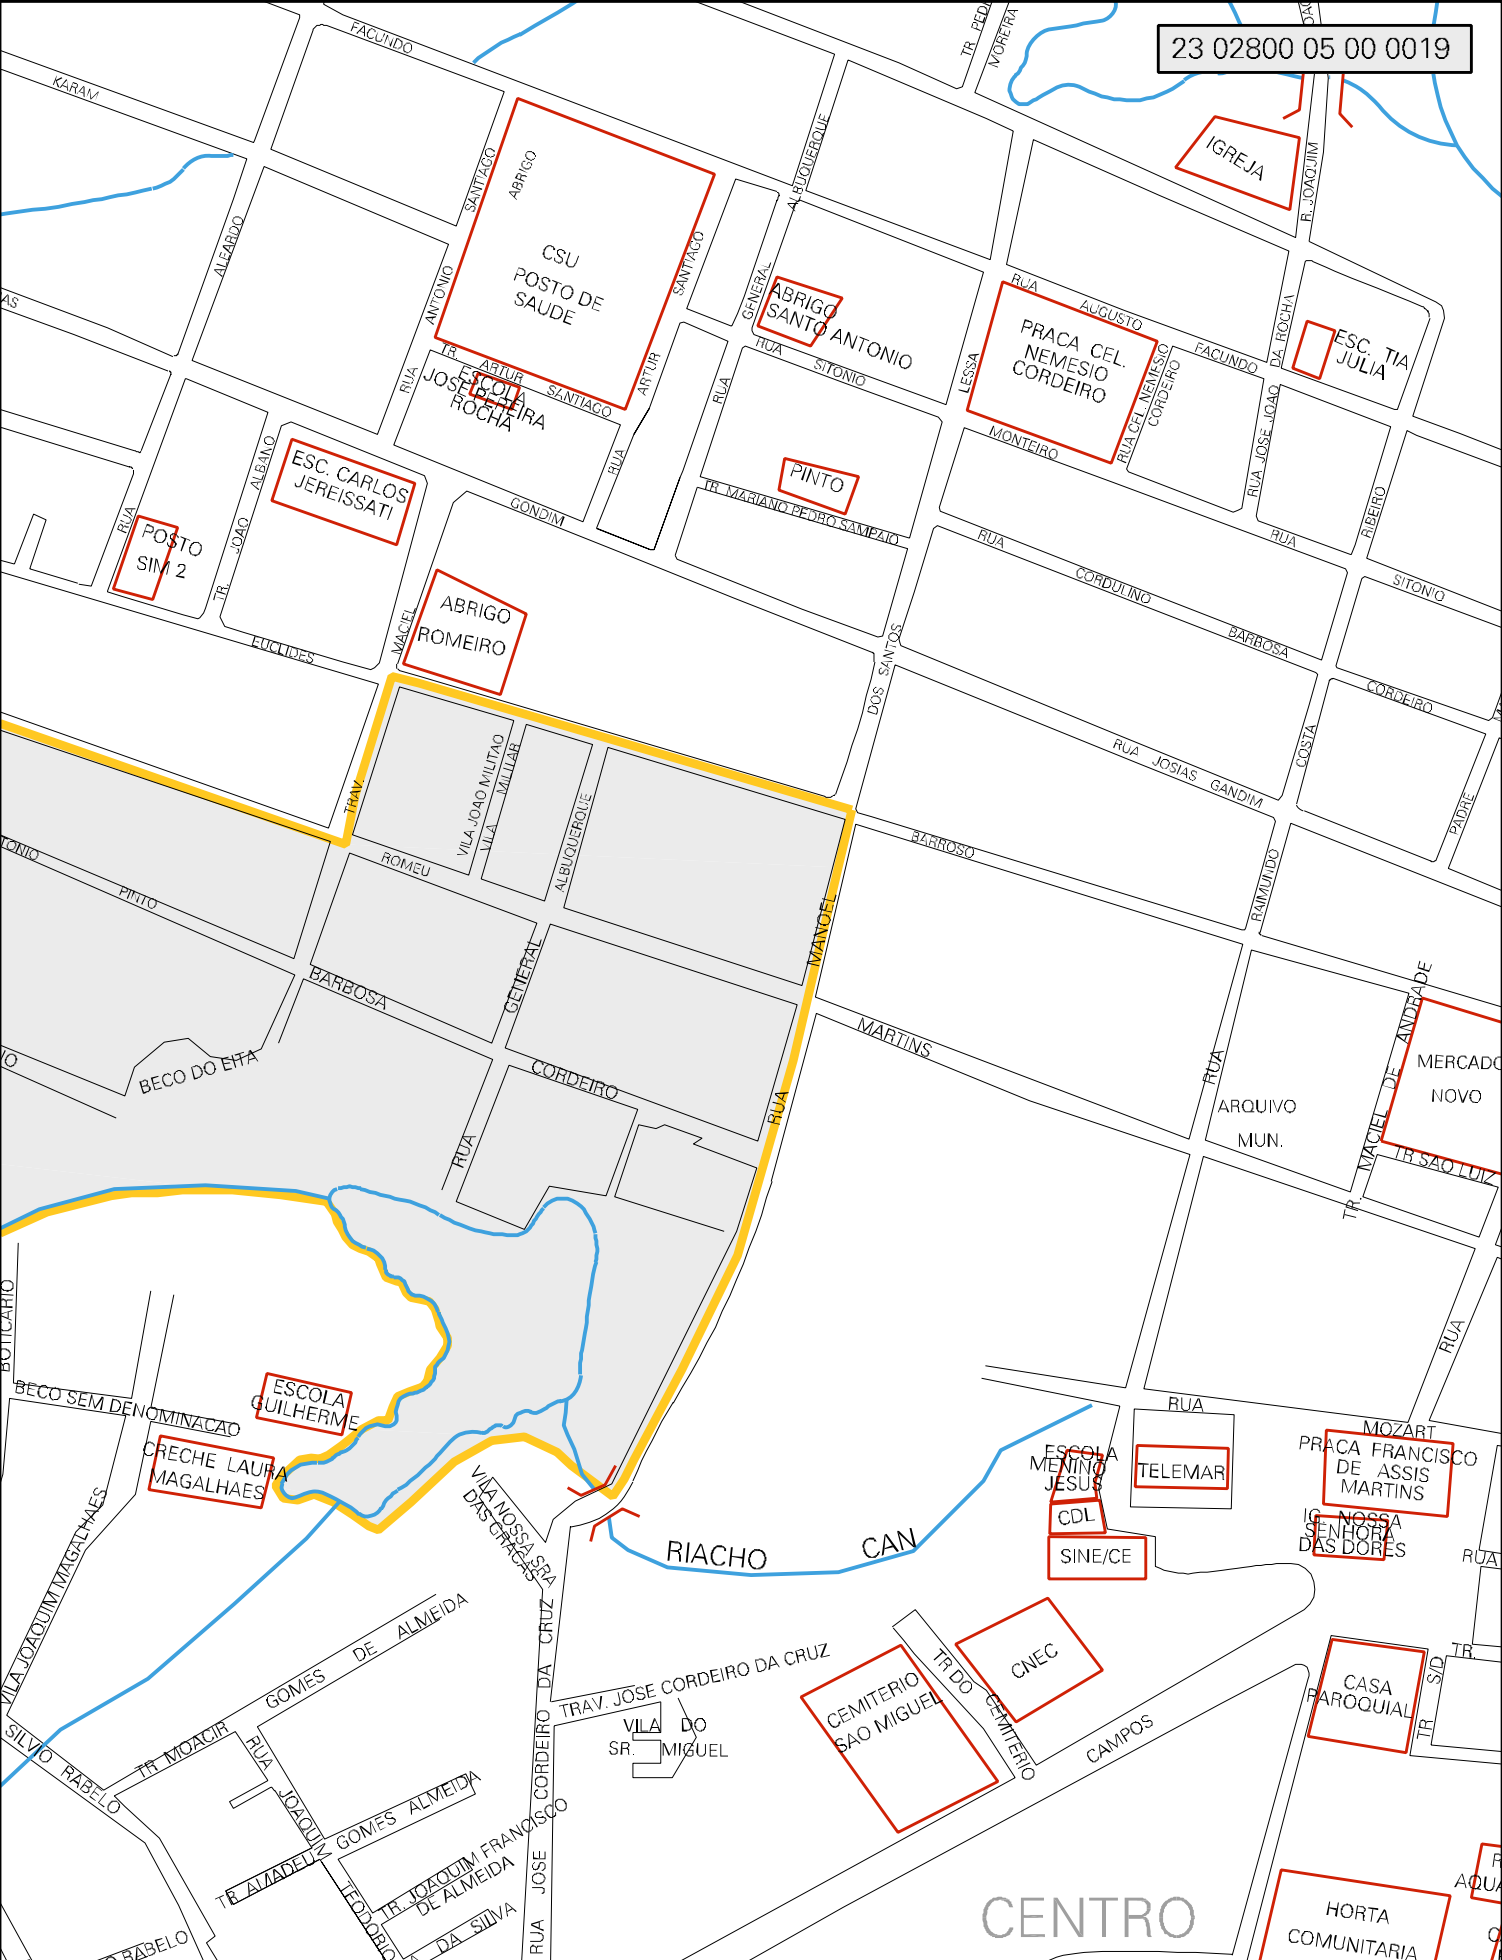

23 02800 05 00 0019

ESTADO DO CEARA  
 MAPA DE SETOR URBANO - MSU  
 ESCALA: 1 : 3594