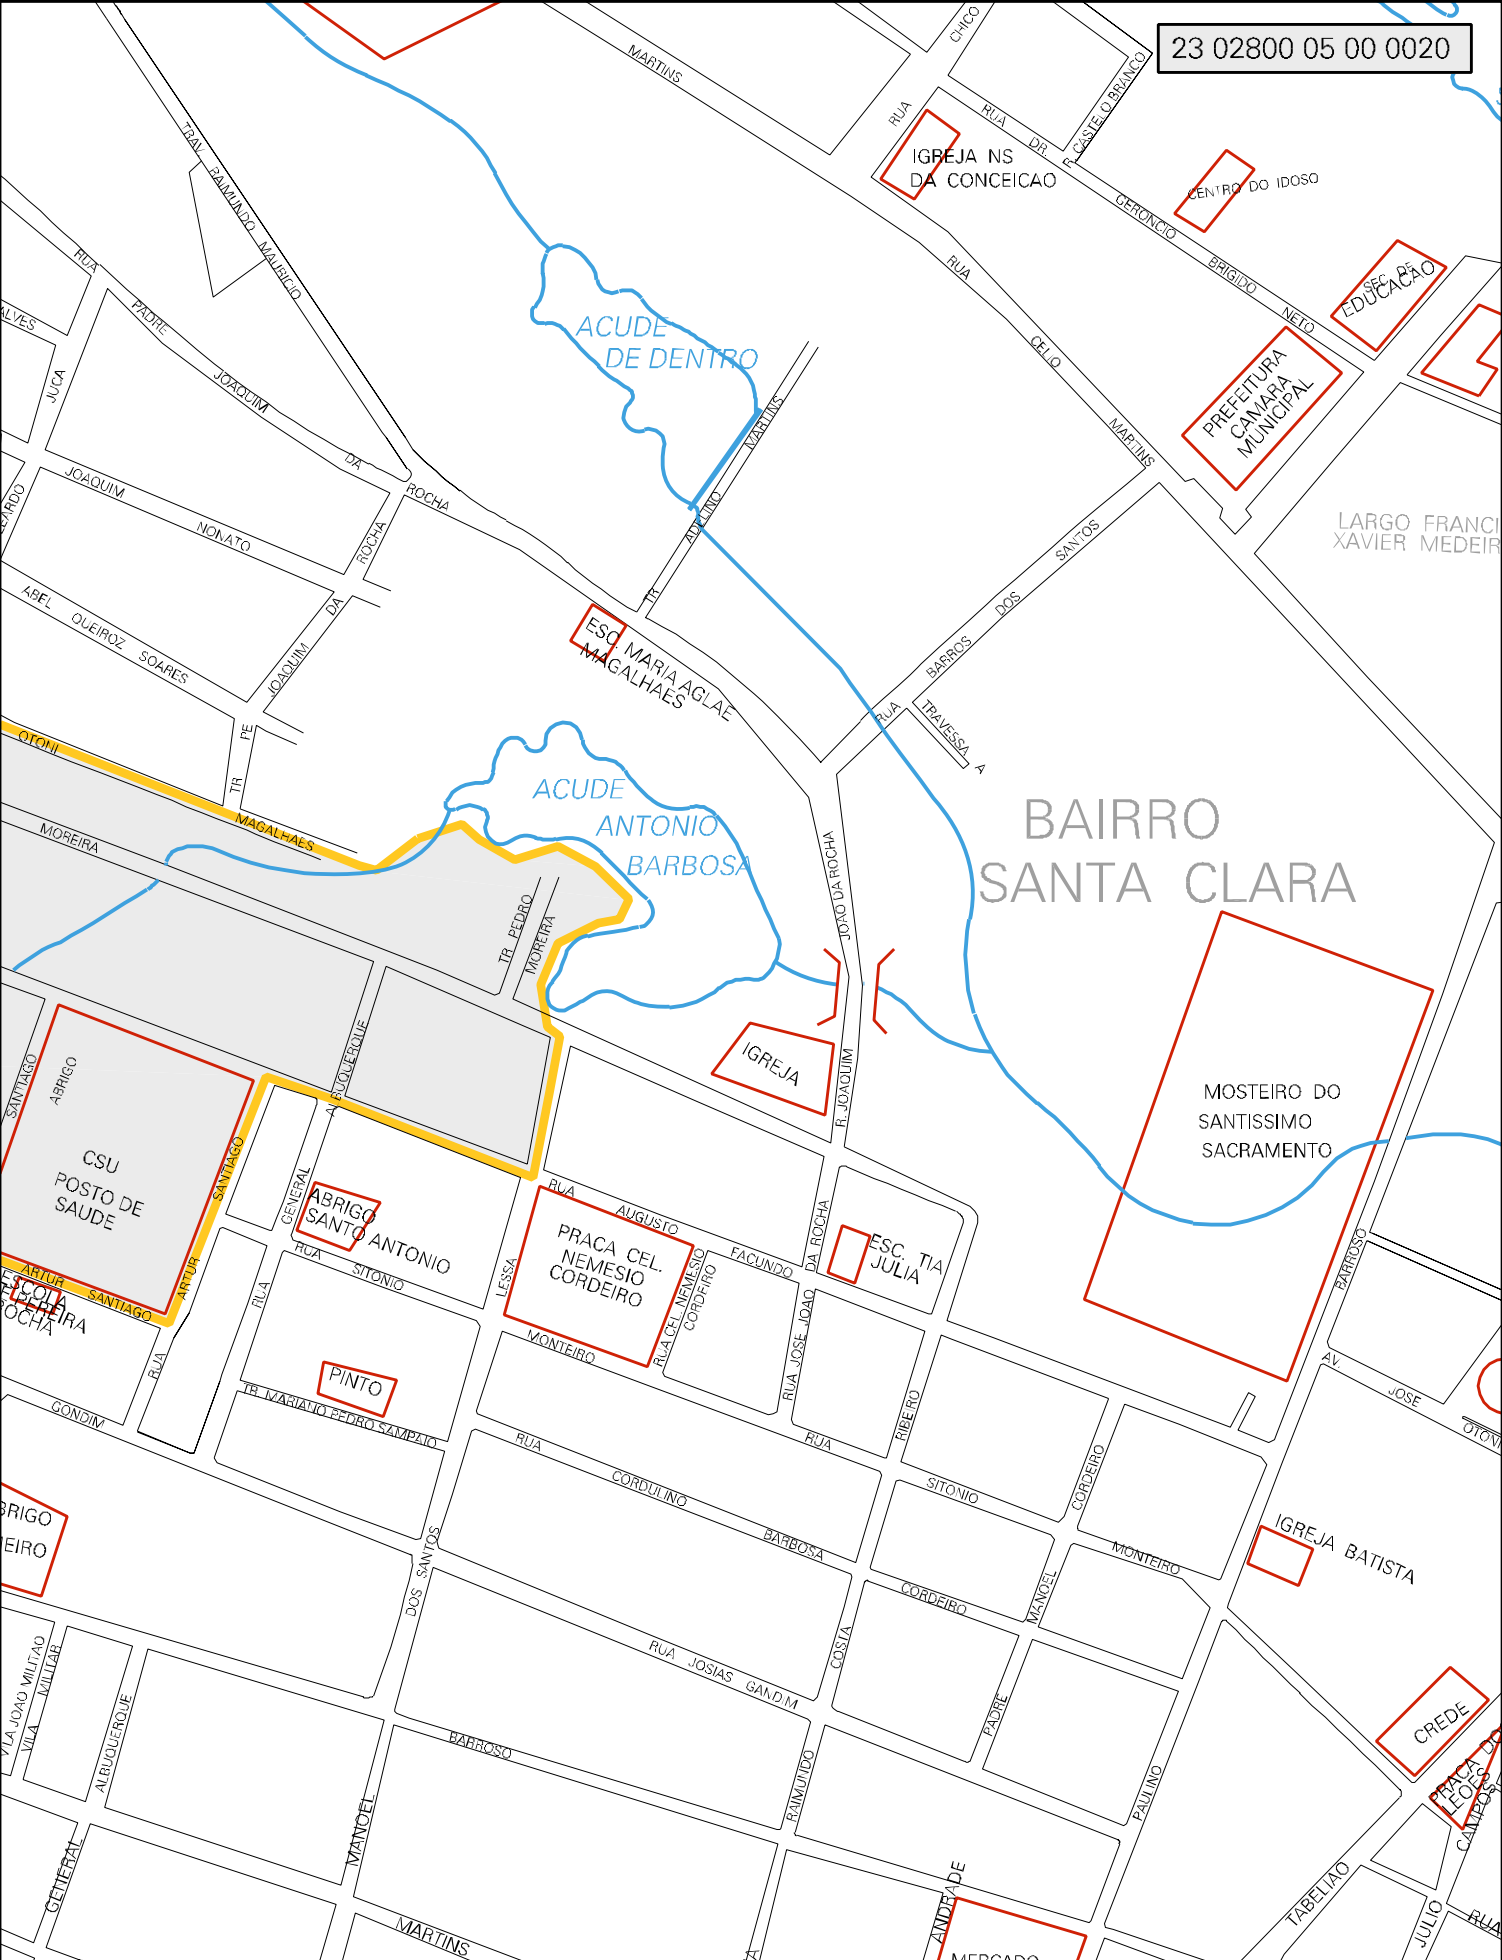

23 02800 05 00 0020

ESTADO DO CEARA
 MAPA DE SETOR URBANO - MSU
 ESCALA: 1 : 3622