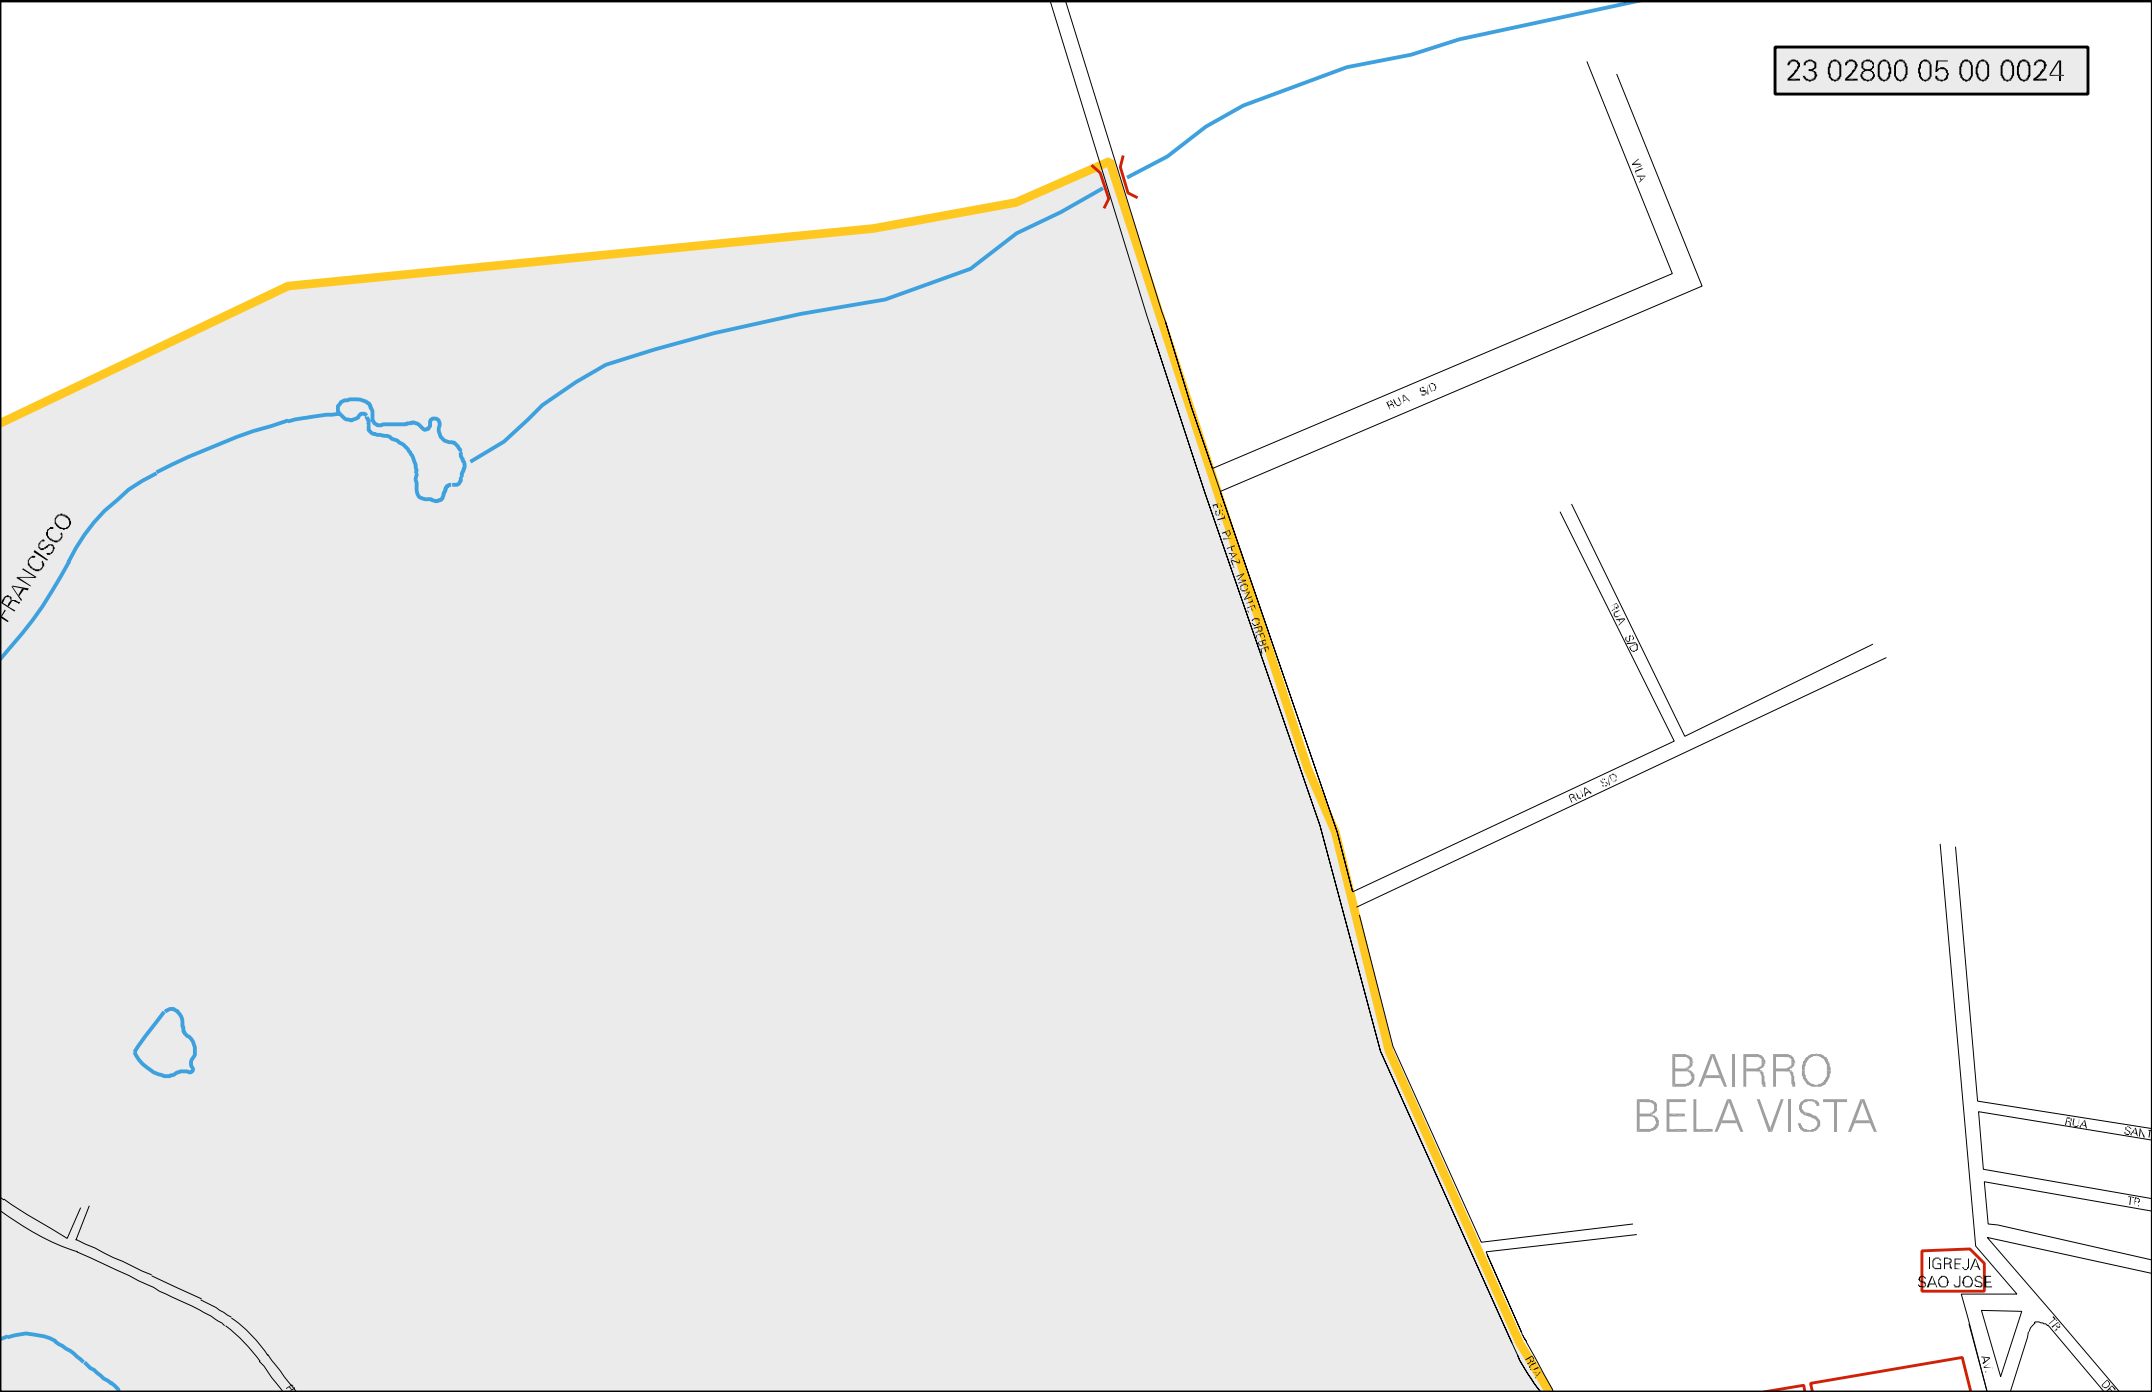

23 02800 05 00 0024

RUA FRANCISCO

RUA S/D

RUA VIA

RUA S/O

RUA S/O

RUA S/O

BAIRRO BELA VISTA

IGREJA SAO JOSE

RUA S/O

RUA S/O

RUA S/O

RUA S/O