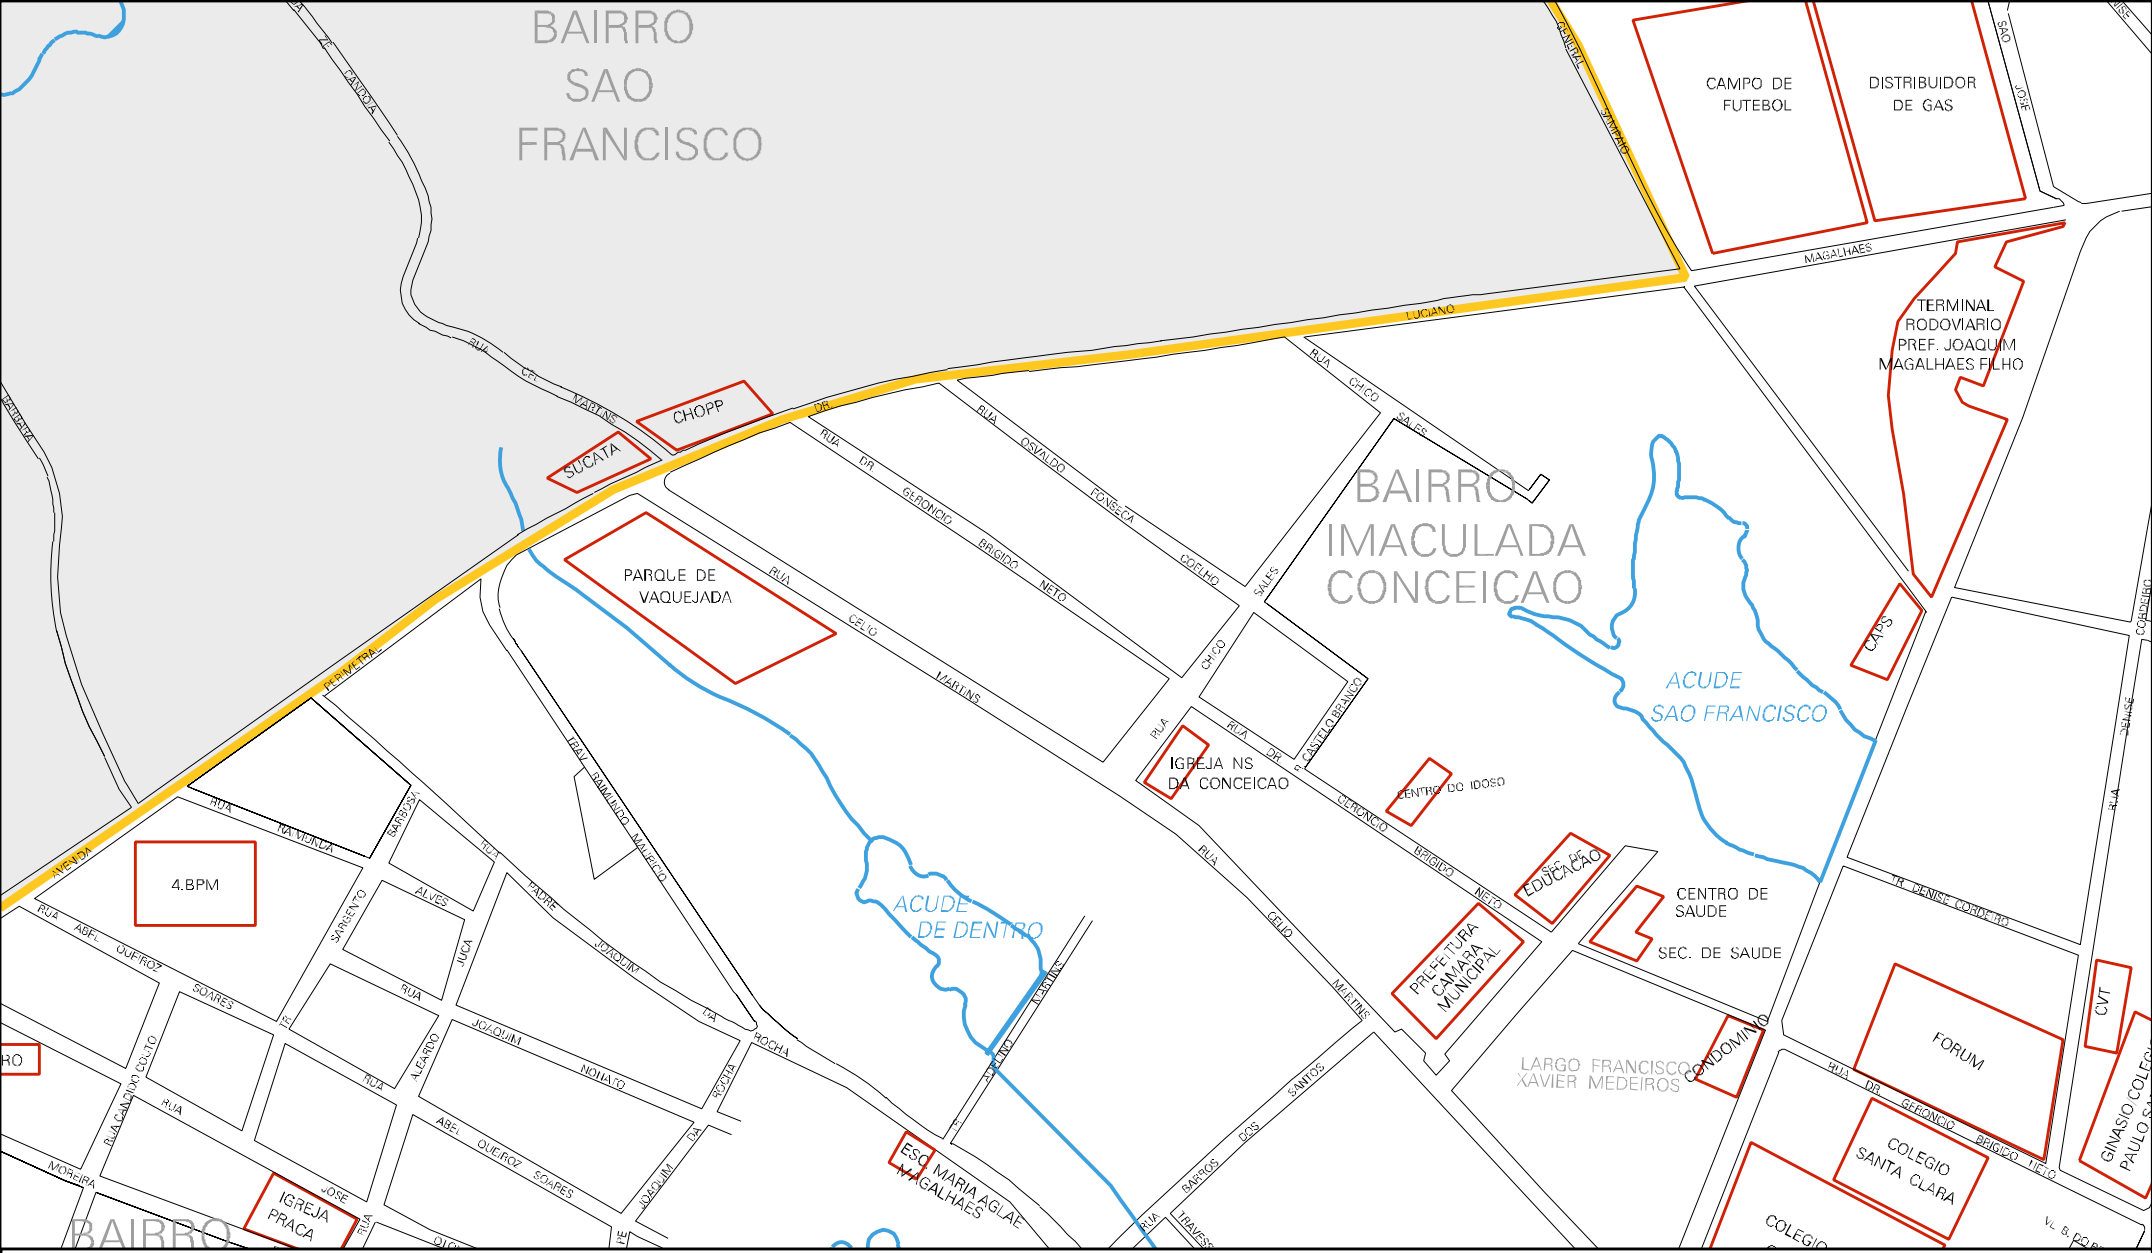

BAIRRO
CANINDEZINHO

PARQUE DE
VAQUEJADA

ACUDE

RIACHO SUJO

IGREJA SÃO SEBASTIAO

EST. JOAQUIM
MA SALHAES

MAFADOU

CENSO AGROPECUARIO 2008
CONTAGEM DA POPULAÇÃO 2007

MUNICIPIO: 02800 - CANINDÉ
DISTRITO: 05 - CANINDÉ
SUBDISTRITO: 00
SETOR: 0024 SITUACAO: 10
BAIRRO: 012 - RIACHO SÃO FRANCISCO

BAIRRO
SAO
FRANCISCO

BAIRRO
IMACULADA
CONCEICAO

ACUDE
SAO FRANCISCO

ACUDE
DE DENTRO