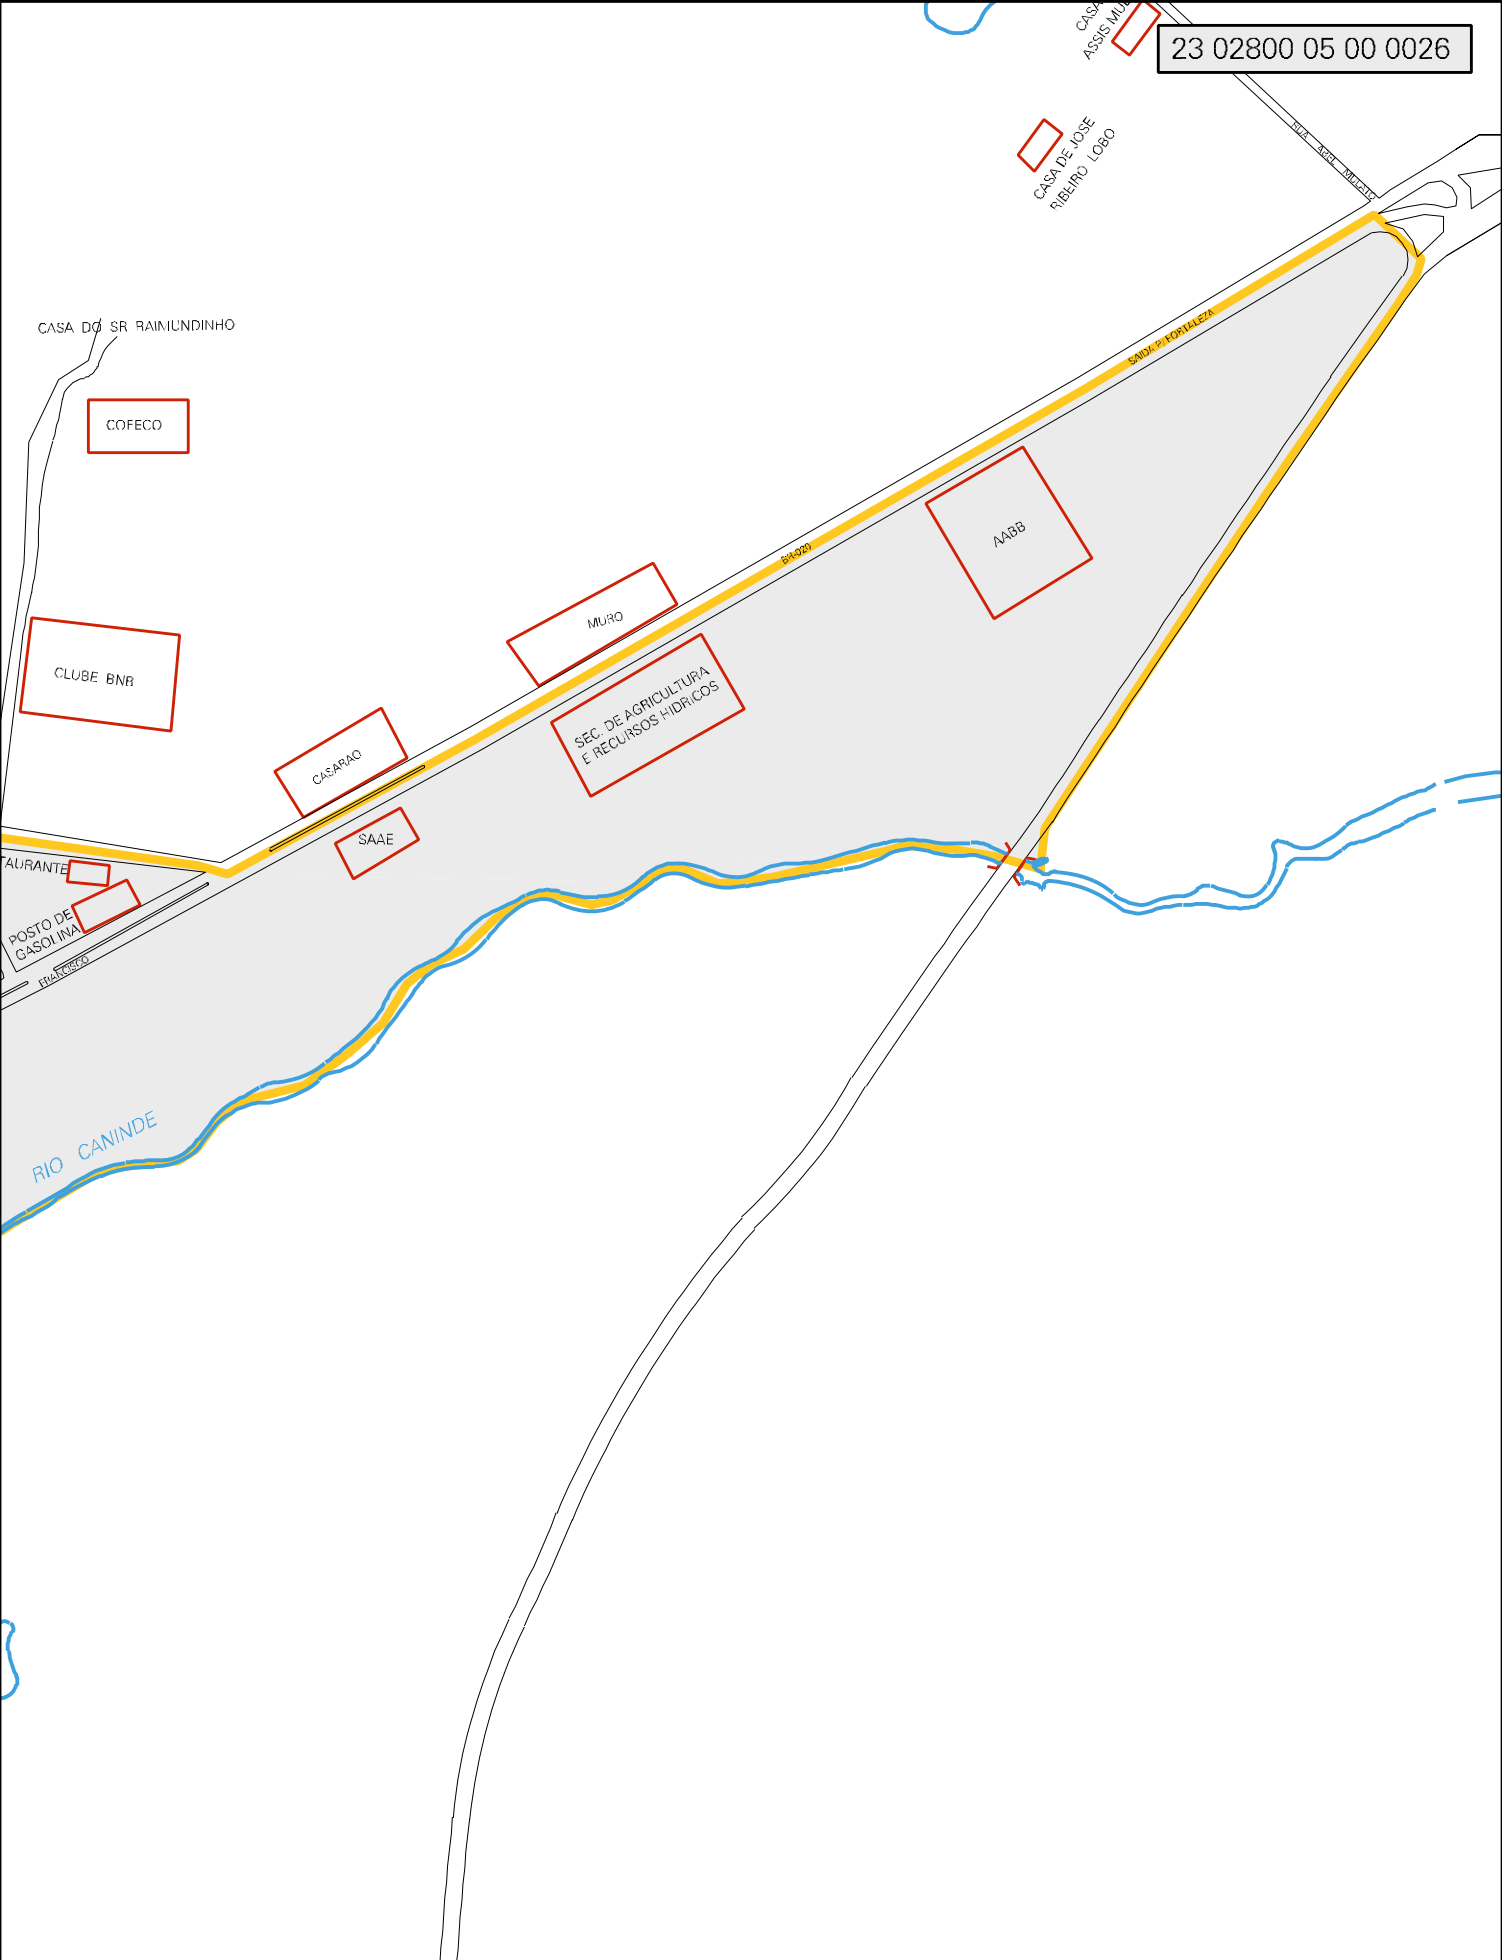

23 02800 05 00 0026

ESTADO DO CEARA  
MAPA DE SETOR URBANO - MSU  
ESCALA: 1 : 4968