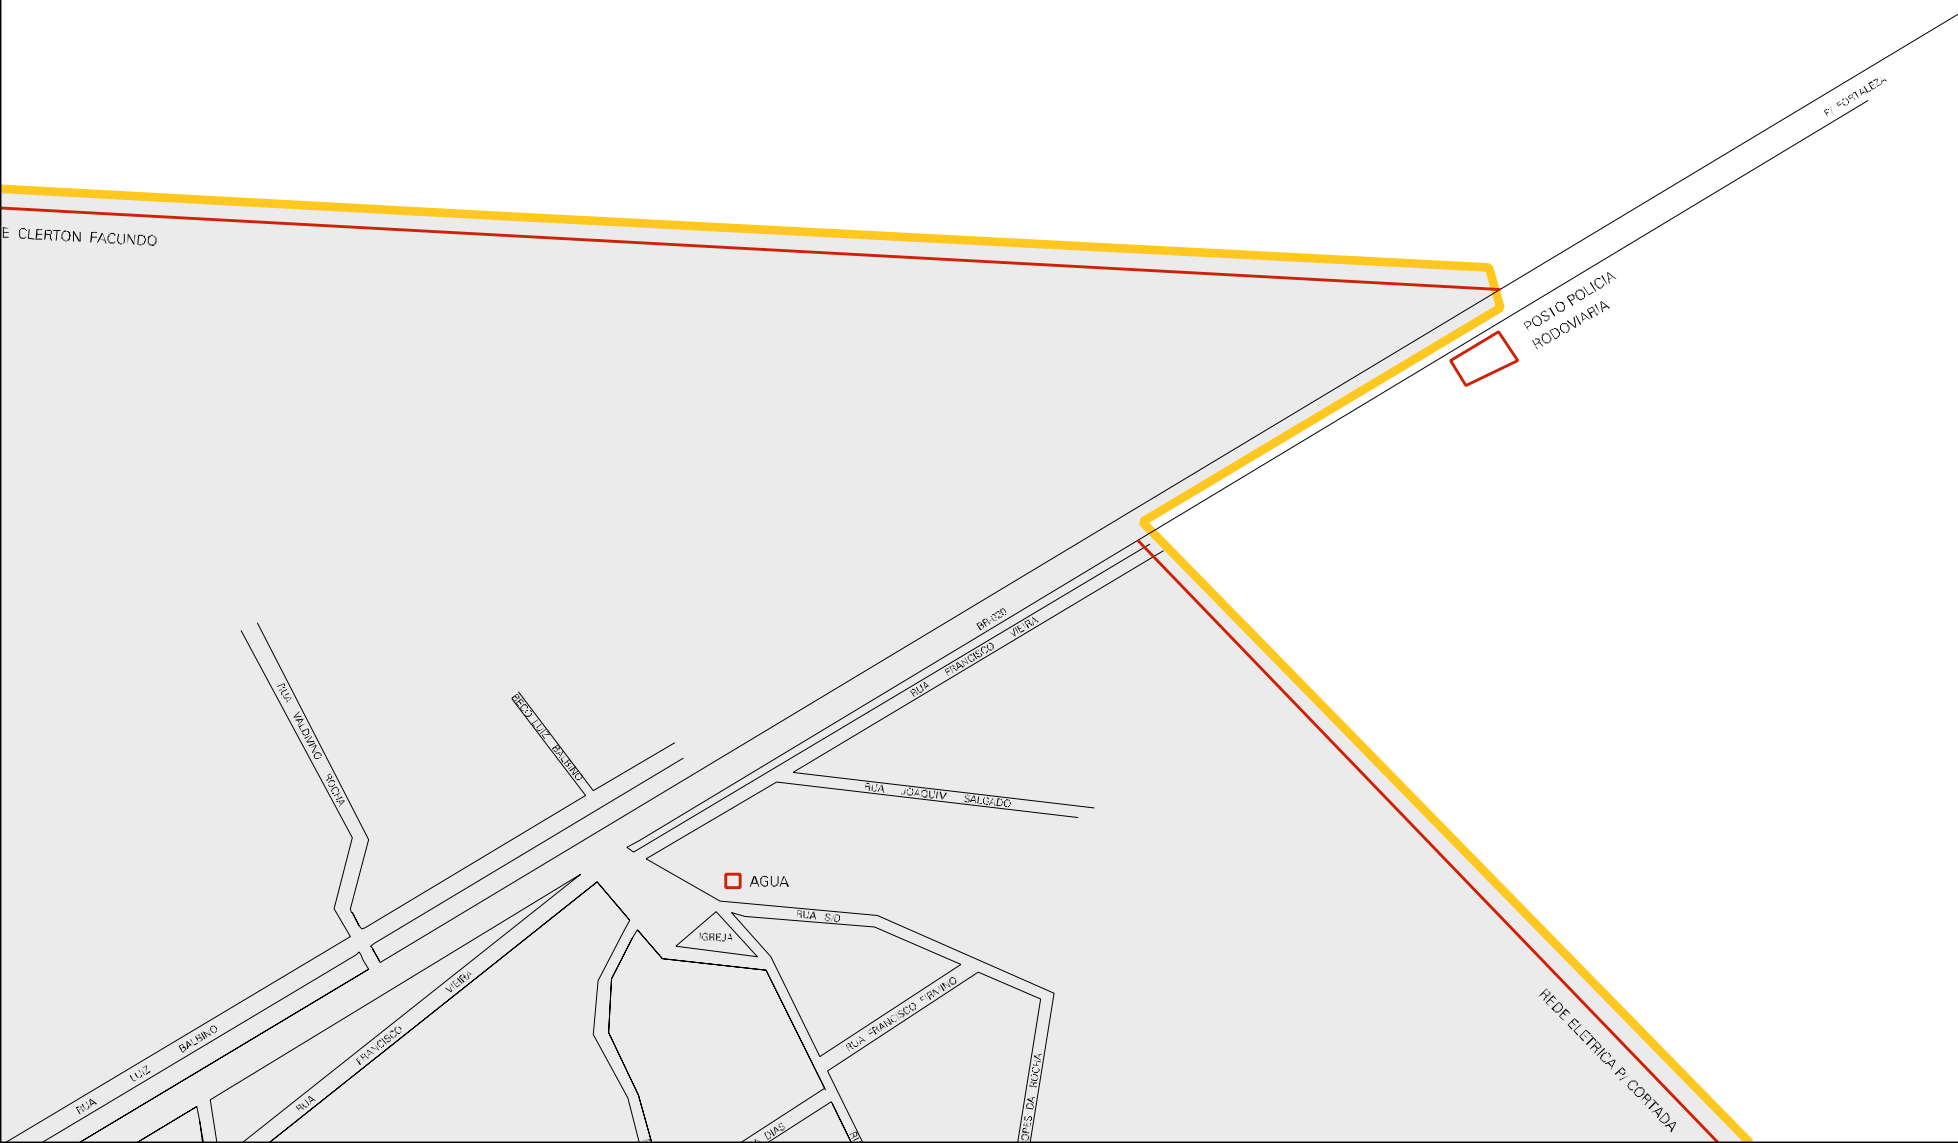

CA DIVISORIA DO PATRIMONIO DA CASA
FRANCISCO E FAZENDA MONTE OREBE

CERCA D

CASA DE
AULINO

ESTRADA PARA SAO DOMINGOS - PEDRAS

HAMPIA
DE LIXO

BAIRRO
BOA VISTA

TRAJ DOS FERREIROS

RUA

MARIA

HOA

RUA CLERTON FACUNDO

R. COPPALEZA

POSTO POLICIA
RODOVIARIA

AGUA

IGREJA

HEDE. ELETRICA P. CORTADA

CASA DE
ASSIS MILIANO

CASA DE JOSE
RIBEIRO LOBO

RUA SRA. MARIA ESTER

RUA SRA. FORTALEZA

RUA

FRANCISCO

RUA

PAULINO

CENSO AGROPECUARIO 2006
CONTAGEM DA POPULACAO 2007

MUNICIPIO: 02800 - CANINDÉ
DISTRITO: 05 - CANINDÉ
SUBDISTRITO: 00
SETOR: 0027 SITUACAO: 10
BAIRRO: 002 - BOA VISTA

ESTADO DO CEARA
MAPA DE SETOR URBANO - MSU
ESCALA: 1 : 4896