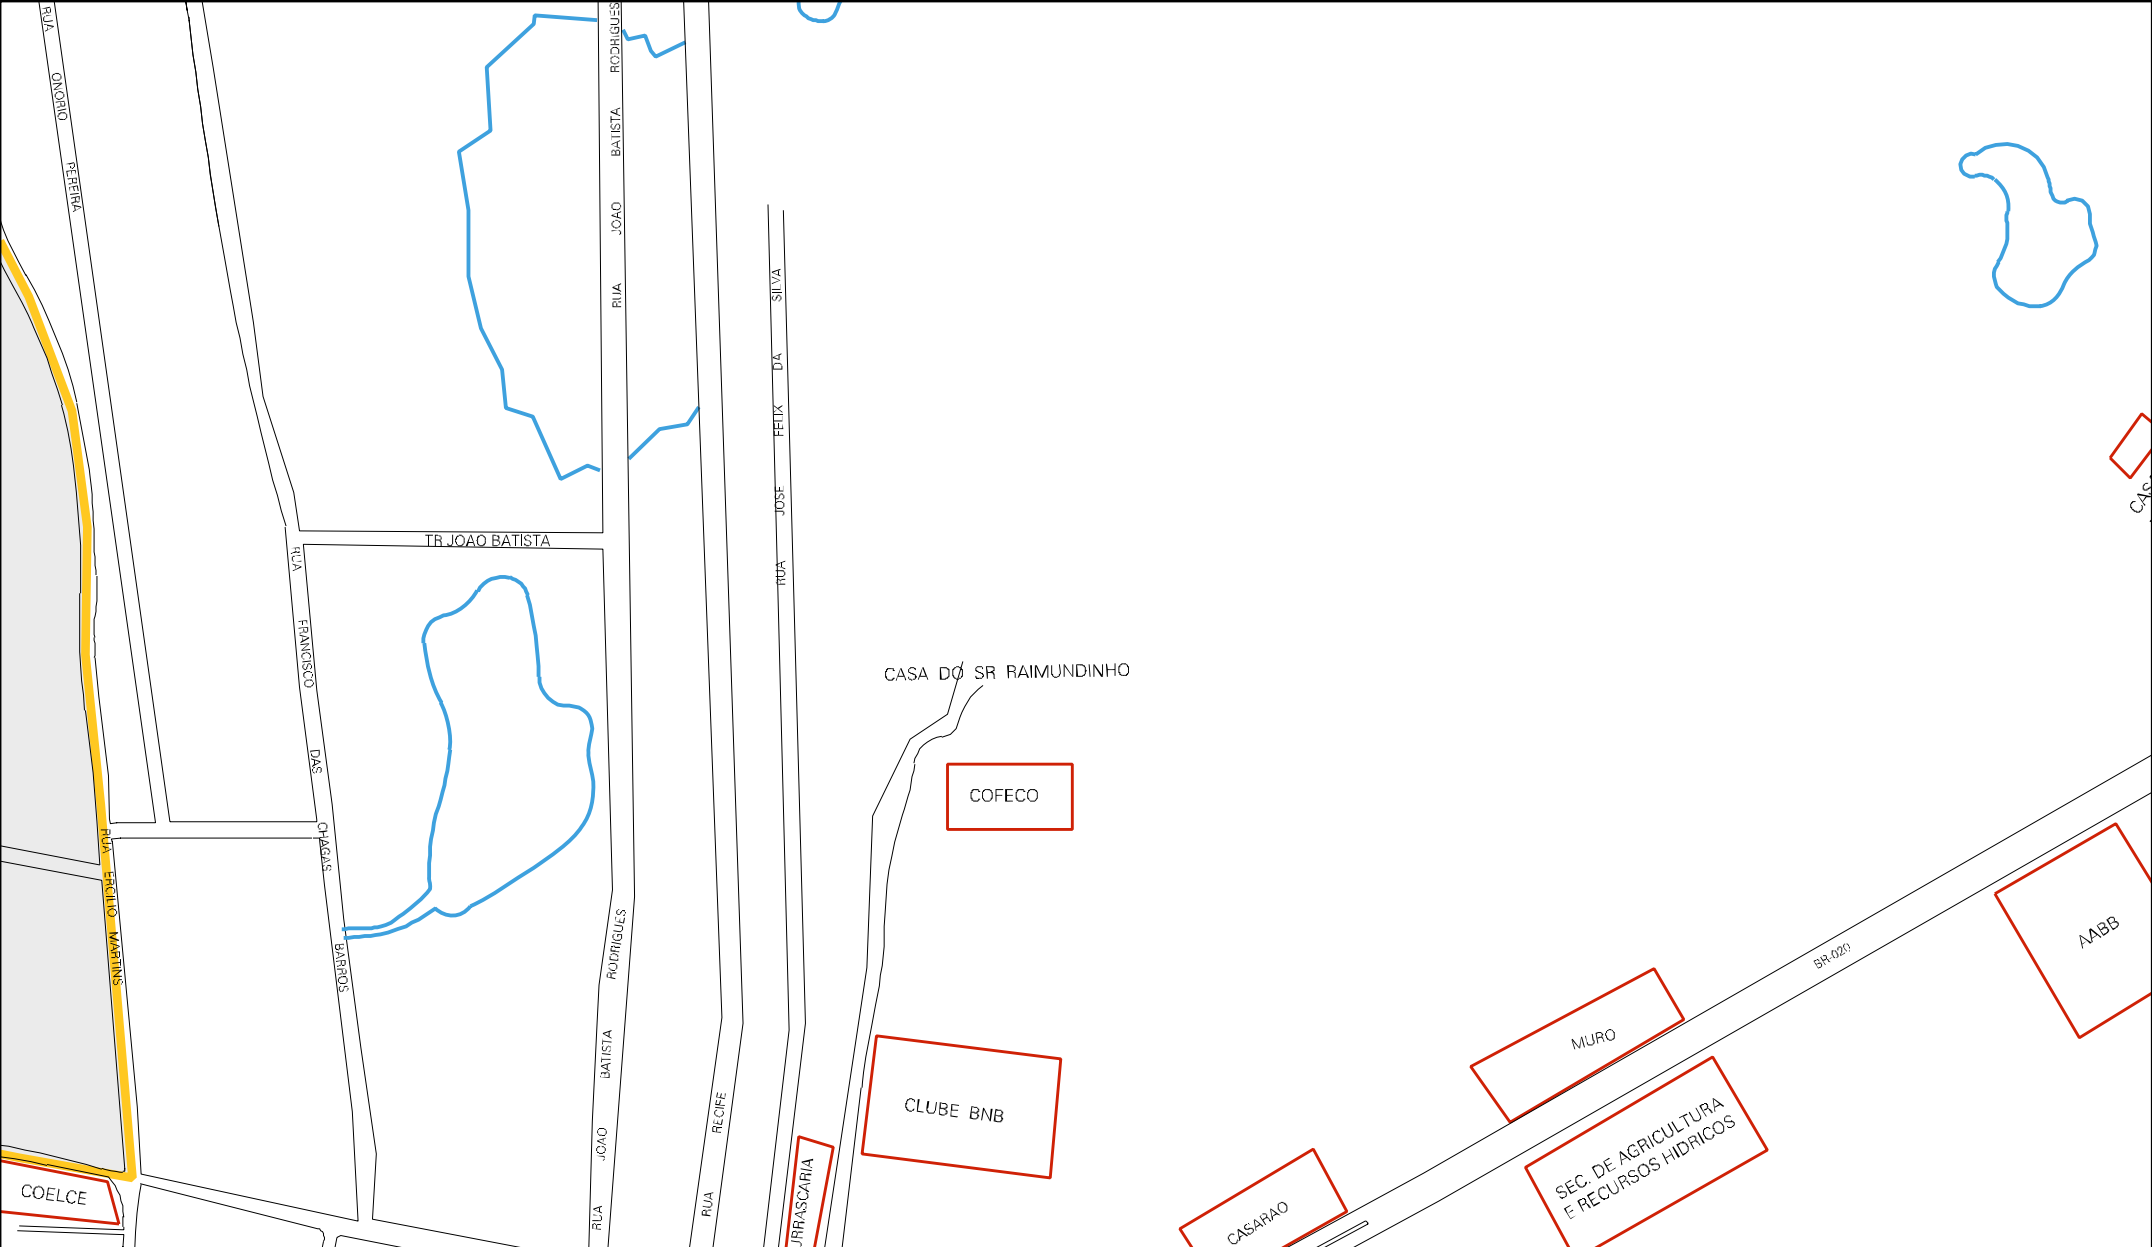

CAMPO DE
FUTEBOL

DISTRIBUIDOR
DE GAS

CAMPO DE
FUTEBOL

CENSO AGROPECUARIO 2006
CONTAGEM DA POPULACAO 2007

MUNICIPIO: 02800 - CANINDÉ
DISTRITO: 05 - CANINDÉ
SUBDISTRITO: 00
SETOR: 0029 SITUACAO: 10
BAIRRO: 003 - BELA VISTA

ESTADO DO CEARA
MAPA DE SETOR URBANO - MSU
ESCALA: 1 : 3973