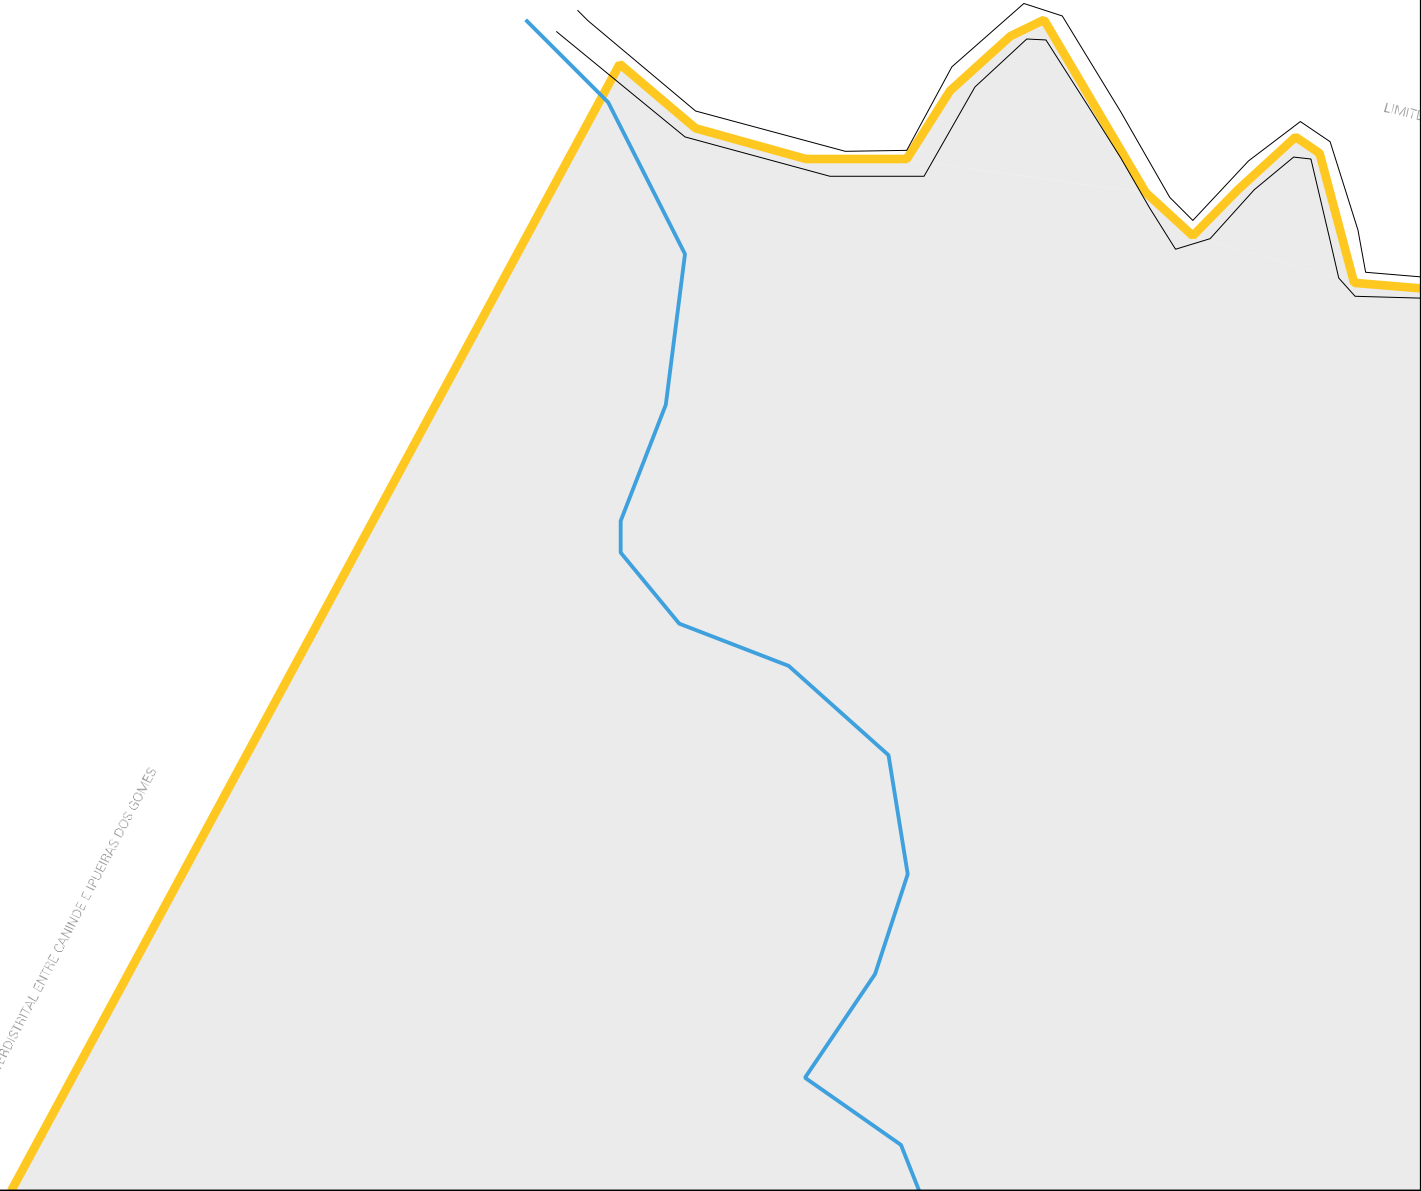

LIMITE INTERMUNICIPAL ENTRE CAMINDE E IPUEIRAS DOS GOMES

LIMITE

Riacho do Meio

Riacho do Leão

CENSO AGROPECUARIO 2006  
CONTAGEM DA POPULAÇÃO 2007

MUNICIPIO: 02800 - CANINDÉ  
DISTRITO: 05 - CANINDÉ  
SUBDISTRITO: 00  
SETOR: 0051 SITUACAO: 78  
AGLOM. RURAL: 00005 - PA SERROTE

LIMITE INTERMUNICIPAL ENTRE CANINDE E MILUNGU

ESTADO DO CEARA  
MAPA DE SETOR URBANO - MSU  
ESCALA: 1 : 15431