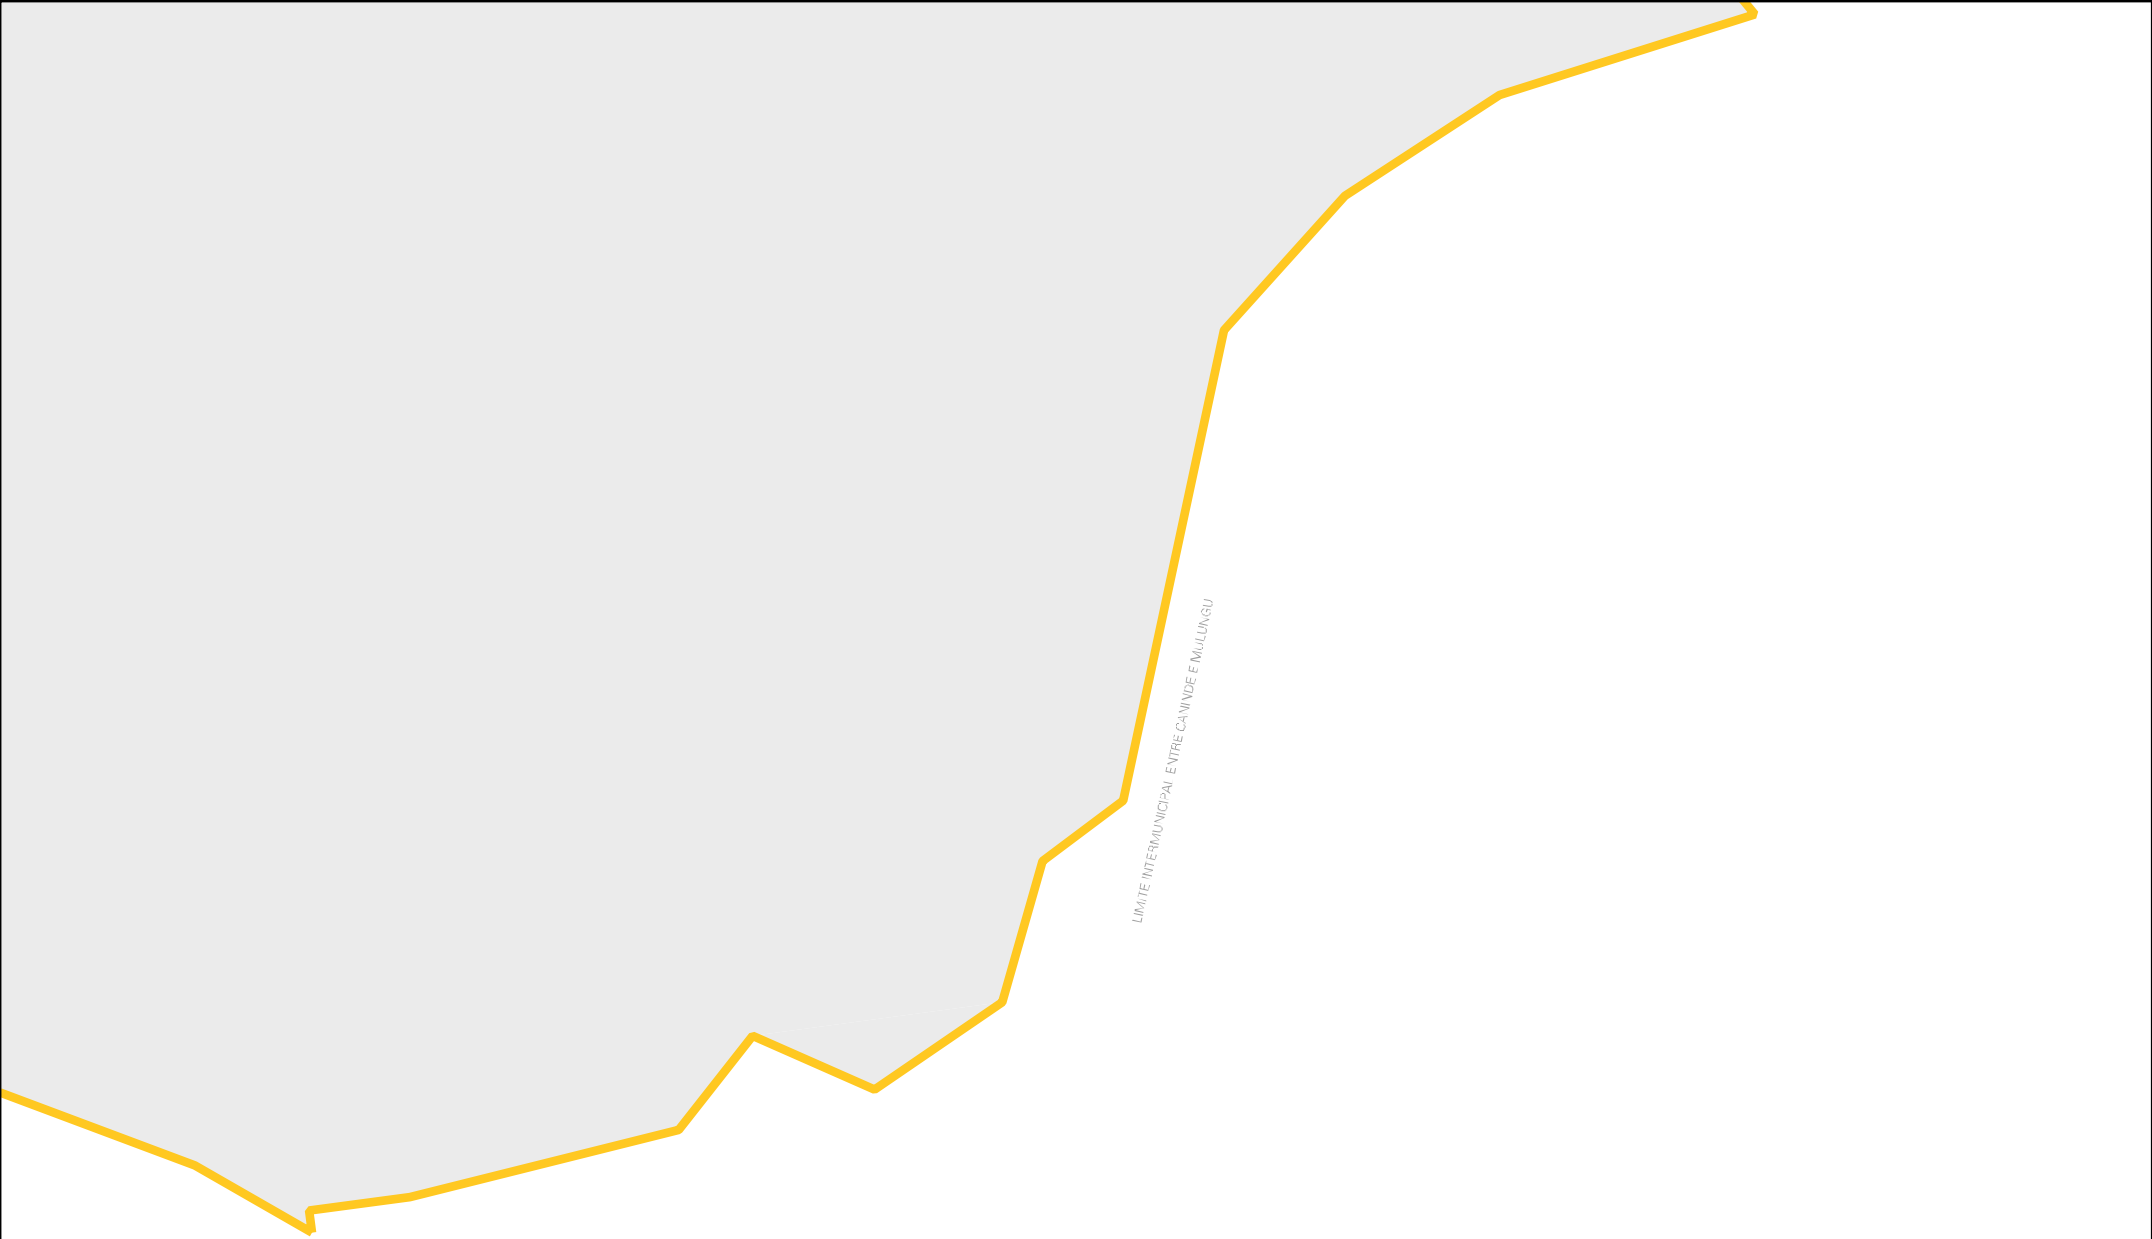

LIMITE INTERMUNICIPAL ENTRE CAMINDE E IPUEIRAS DOS GOMES

LIMITE

Riacho do Meio

Riacho do Leão

CENSO AGROPECUARIO 2006  
CONTAGEM DA POPULAÇÃO 2007

MUNICIPIO: 02800 - CANINDÉ  
DISTRITO: 05 - CANINDÉ  
SUBDISTRITO: 00  
SETOR: 0051 SITUACAO: 78  
AGLOM. RURAL: 00005 - PA SERROTE

LIMITE INTERMUNICIPAL ENTRE CANINDE E MILUNGU

ESTADO DO CEARA  
MAPA DE SETOR URBANO - MSU  
ESCALA: 1 : 15431