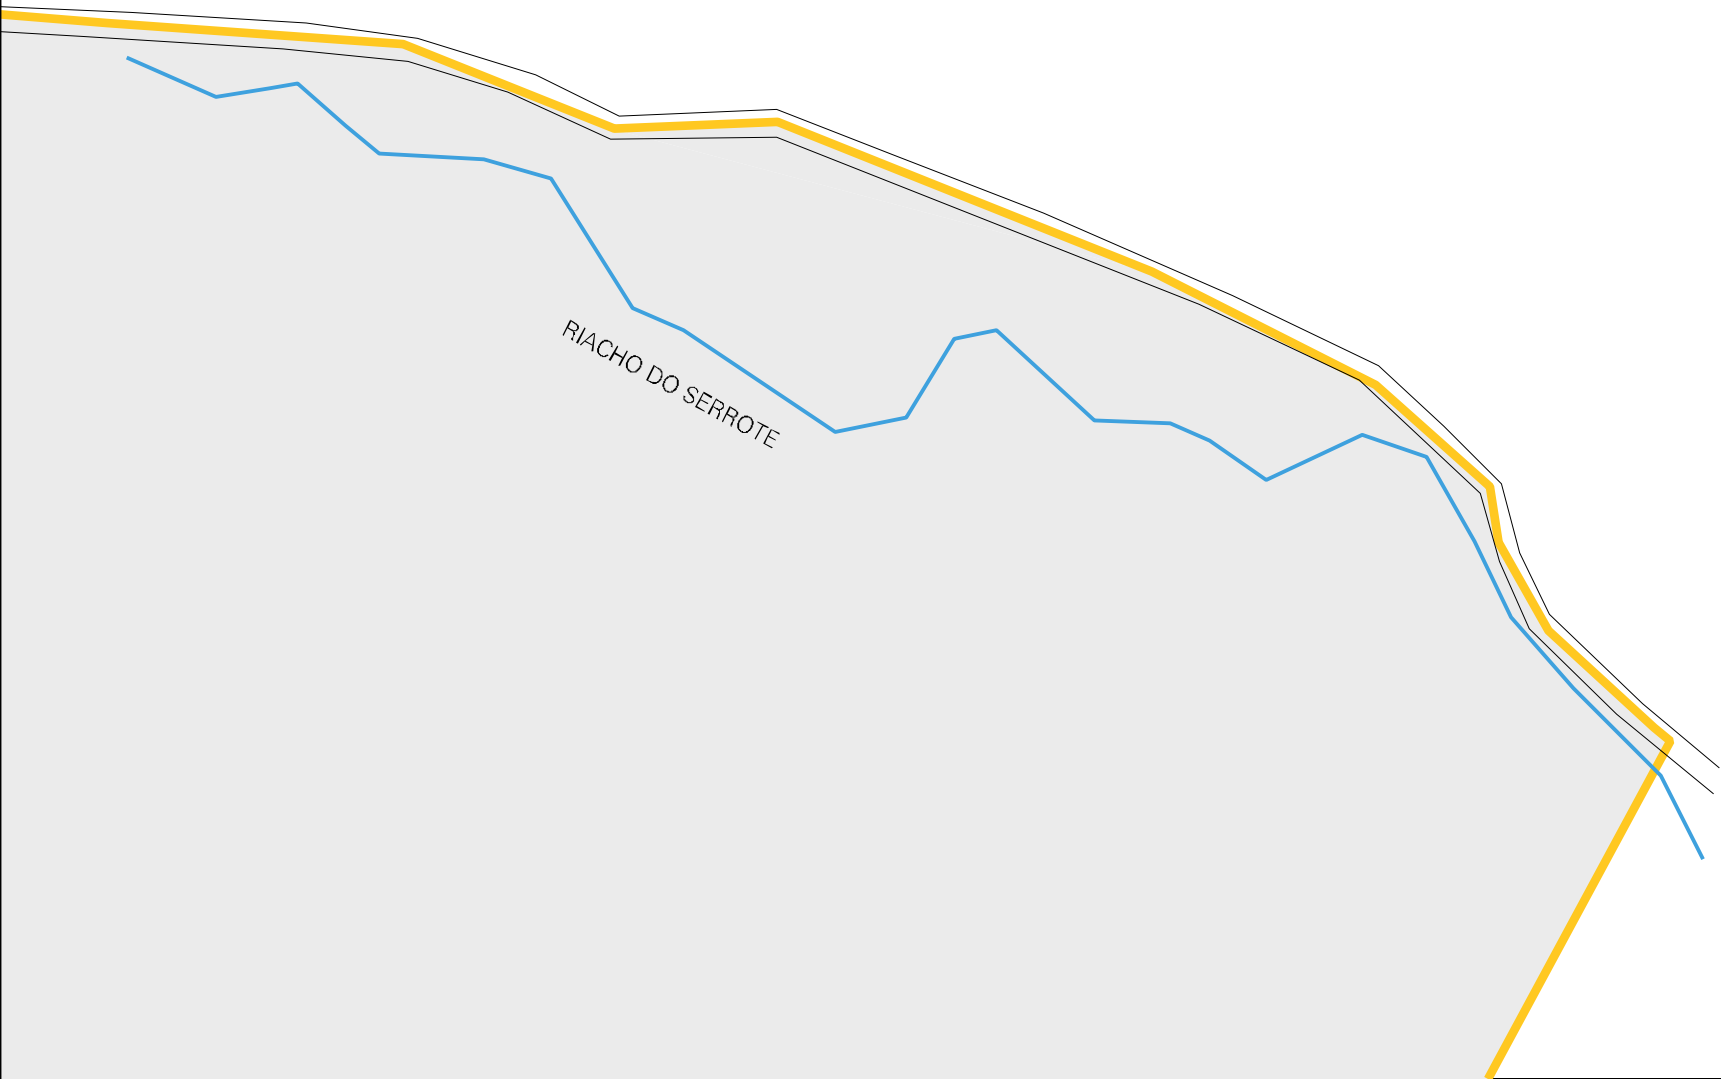

LIMITE INTERMUNICIPAL

RIACHO DO MEIO

PRINCIPAL ENTRE CANINDE E CARIDADE

RIACHO DO SERROTE

LIMITE INTERDISTRITAL ENTRE CANINDE E IPUERBAS DOS GOMES

ESTADO DO CEARA
MAPA DE SETOR URBANO - MSU
ESCALA: 1 : 17642