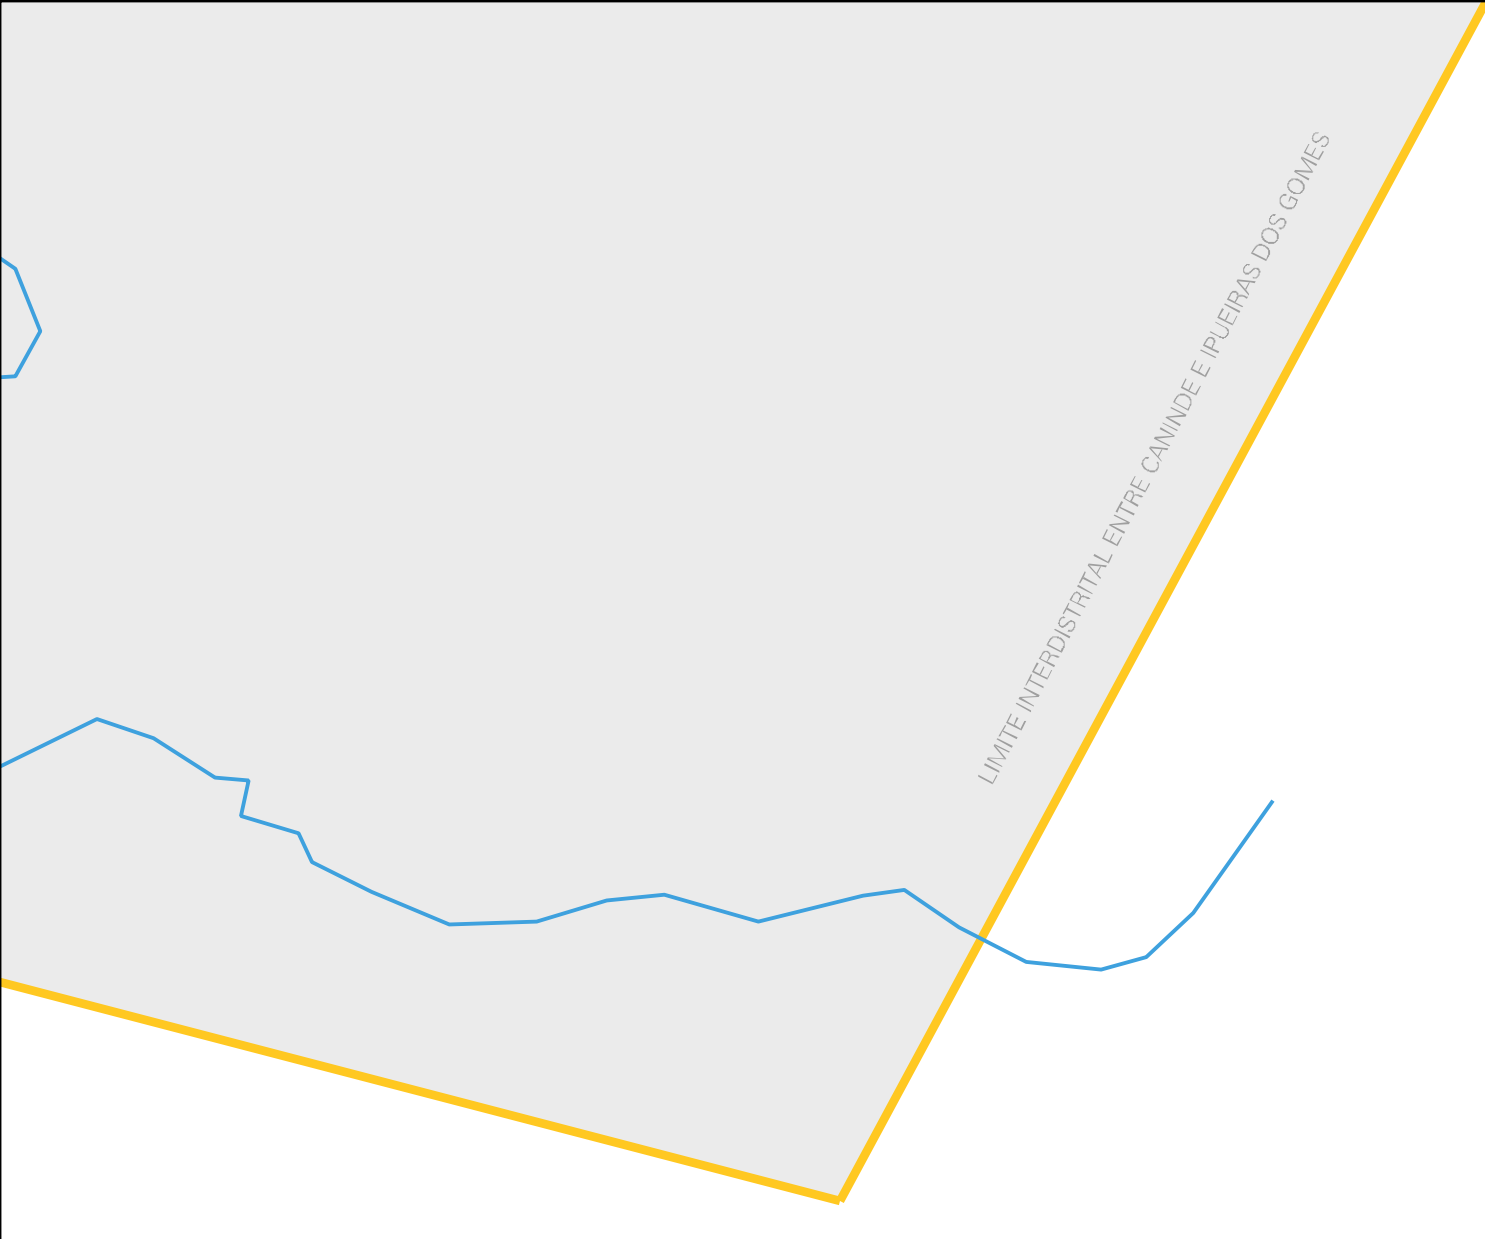

LIMITE INTERMUNICIPAL

RIACHO DO MEIO

PRINCIPAL ENTRE CANINDE E CARIDADE

RIACHO DO SERROTE

LIMITE INTERDISTRITAL ENTRE CANINDE E IPUERBAS DOS GOMES

ESTADO DO CEARA
MAPA DE SETOR URBANO - MSU
ESCALA: 1 : 17642