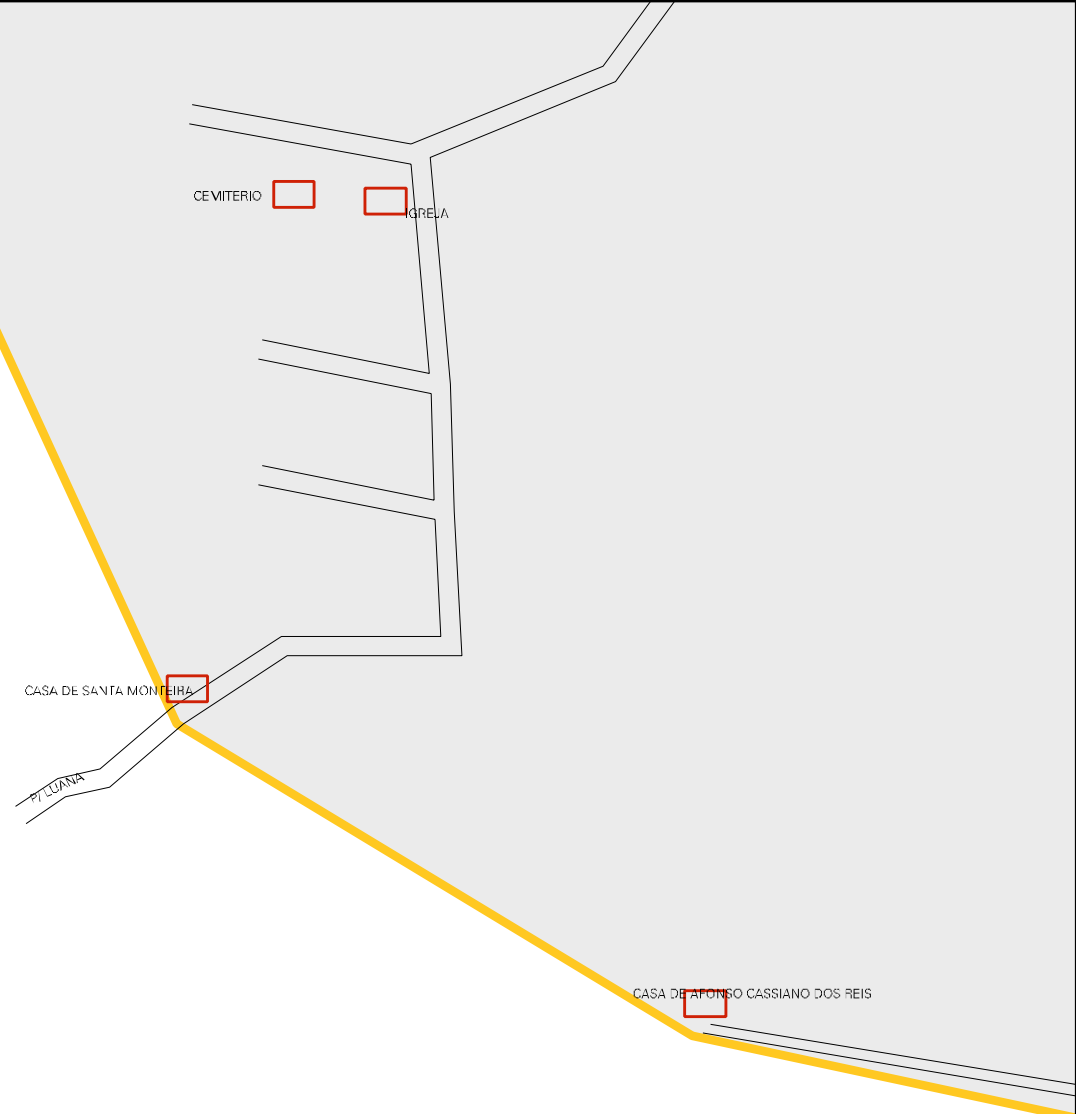

CASA DE FINADO MANE BENTO

RUA DOS VIANAS

CASA DE

RUA

PADRE

ESCOLA ANTONIO DOS SANTOS

ESTADO DO CEARÁ
MAPA DE SETOR URBANO - MSU
ESCALA: 1 : 3841