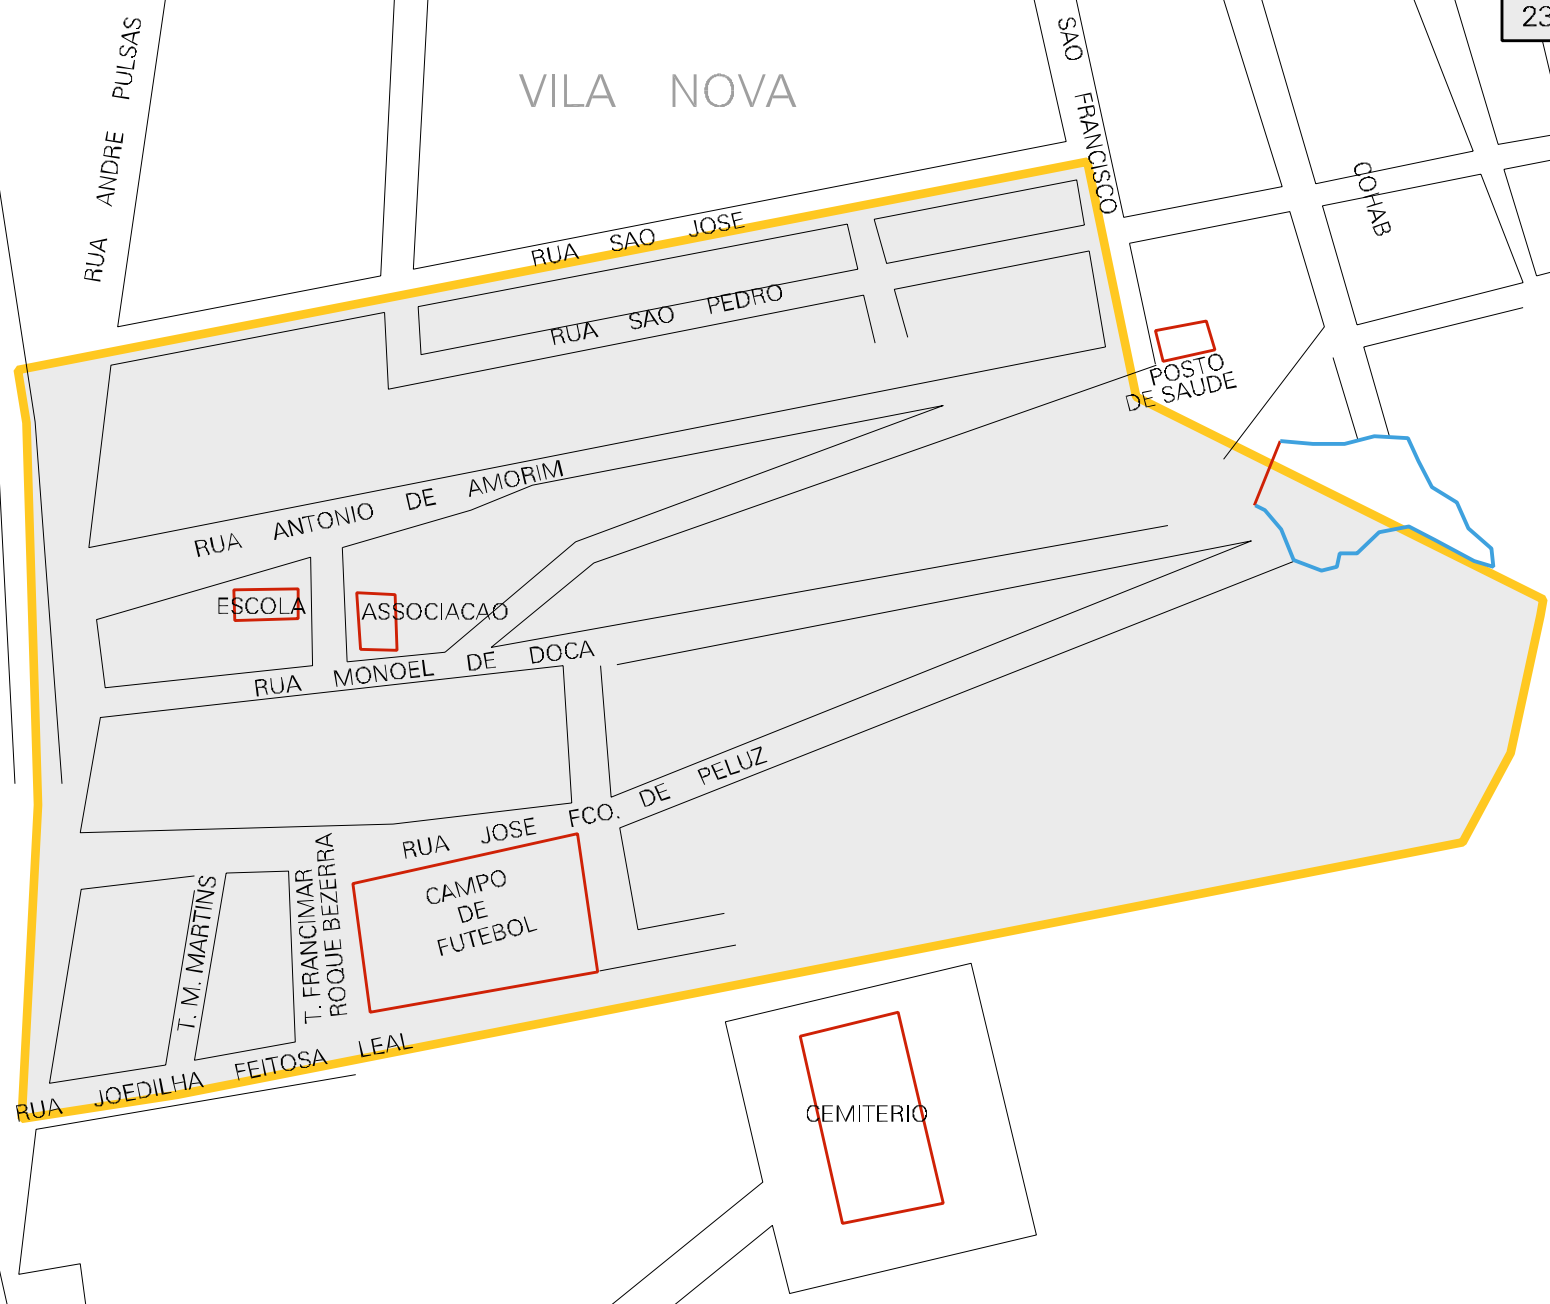

VILA NOVA

MUNICIPIO: 03303 - CARIÚS
DISTRITO: 05 - CARIÚS
SUBDISTRITO: 00
SETOR: 0003 SITUACAO: 10

ESTADO DO CEARA
MAPA DE SETOR URBANO - MSU
ESCALA: 1 : 2120