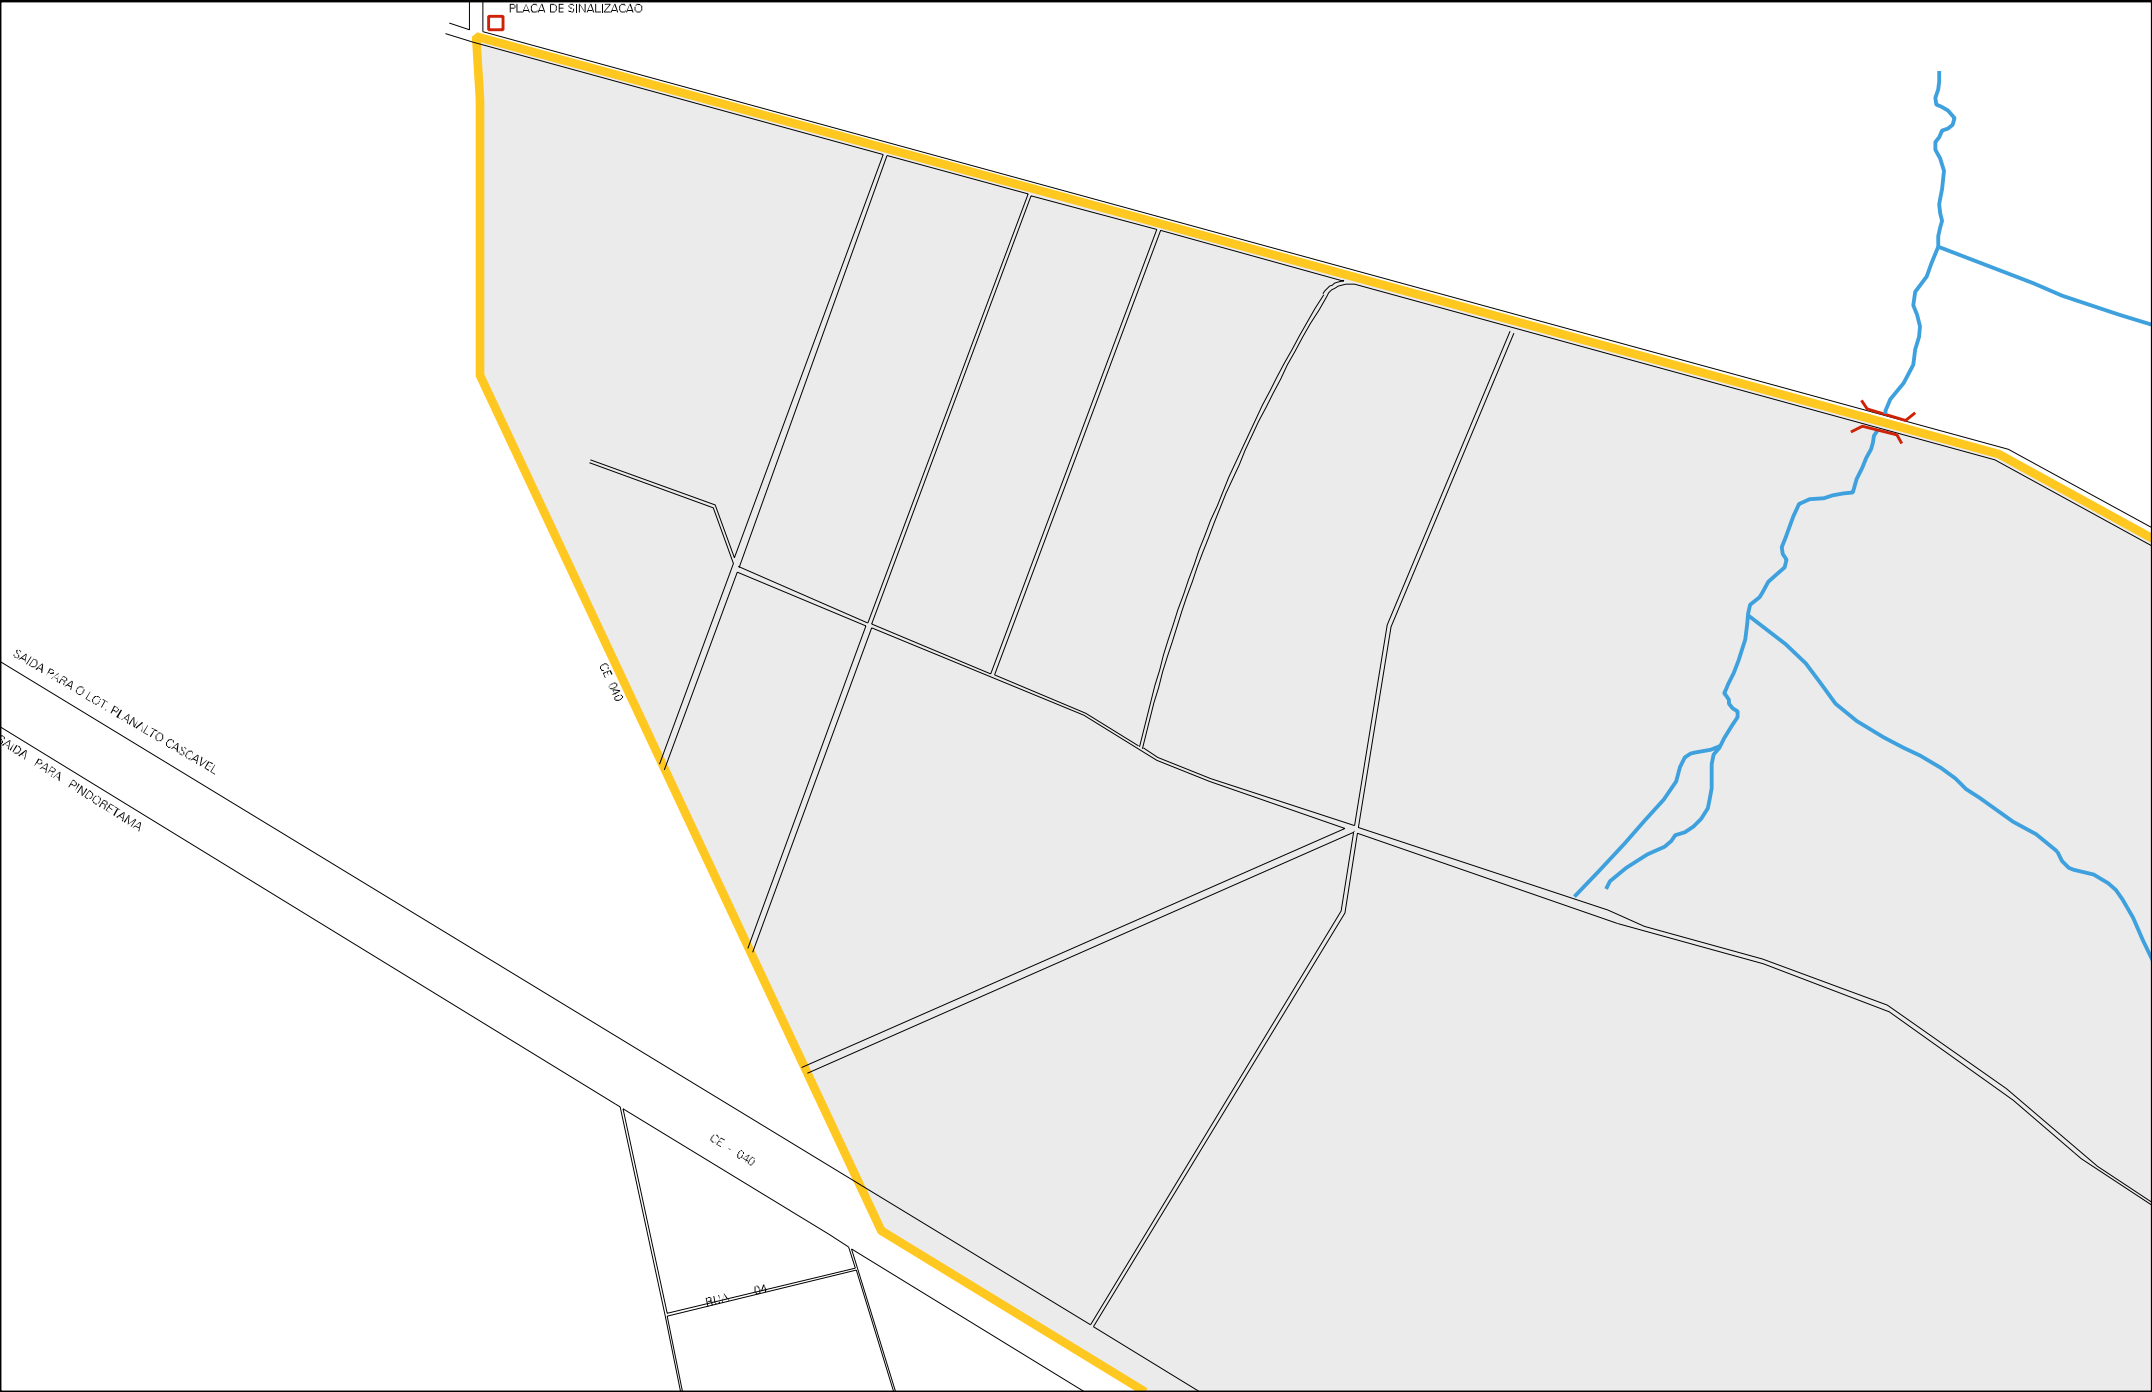

PLACA DE SINALIZAÇÃO

SAÍDA PARA O LOT. PLANALTO CASCAVEL

SAÍDA PARA PINDORETAMA

CE - 040

CE - 040

PLA - 04

LOT. NOVO CASCAVEL

RUA 08

RUA 09

RUA 10

RUA 12

RUA 14

RUA 16

RUA 18

RUA 20

RUA 22

RUA 24

RUA 26

RUA 28

RUA 30

U.E. - 040

ESTADO DO CEARÁ
 MAPA DE SETOR URBANO - MSU
 ESCALA: 1 : 5859