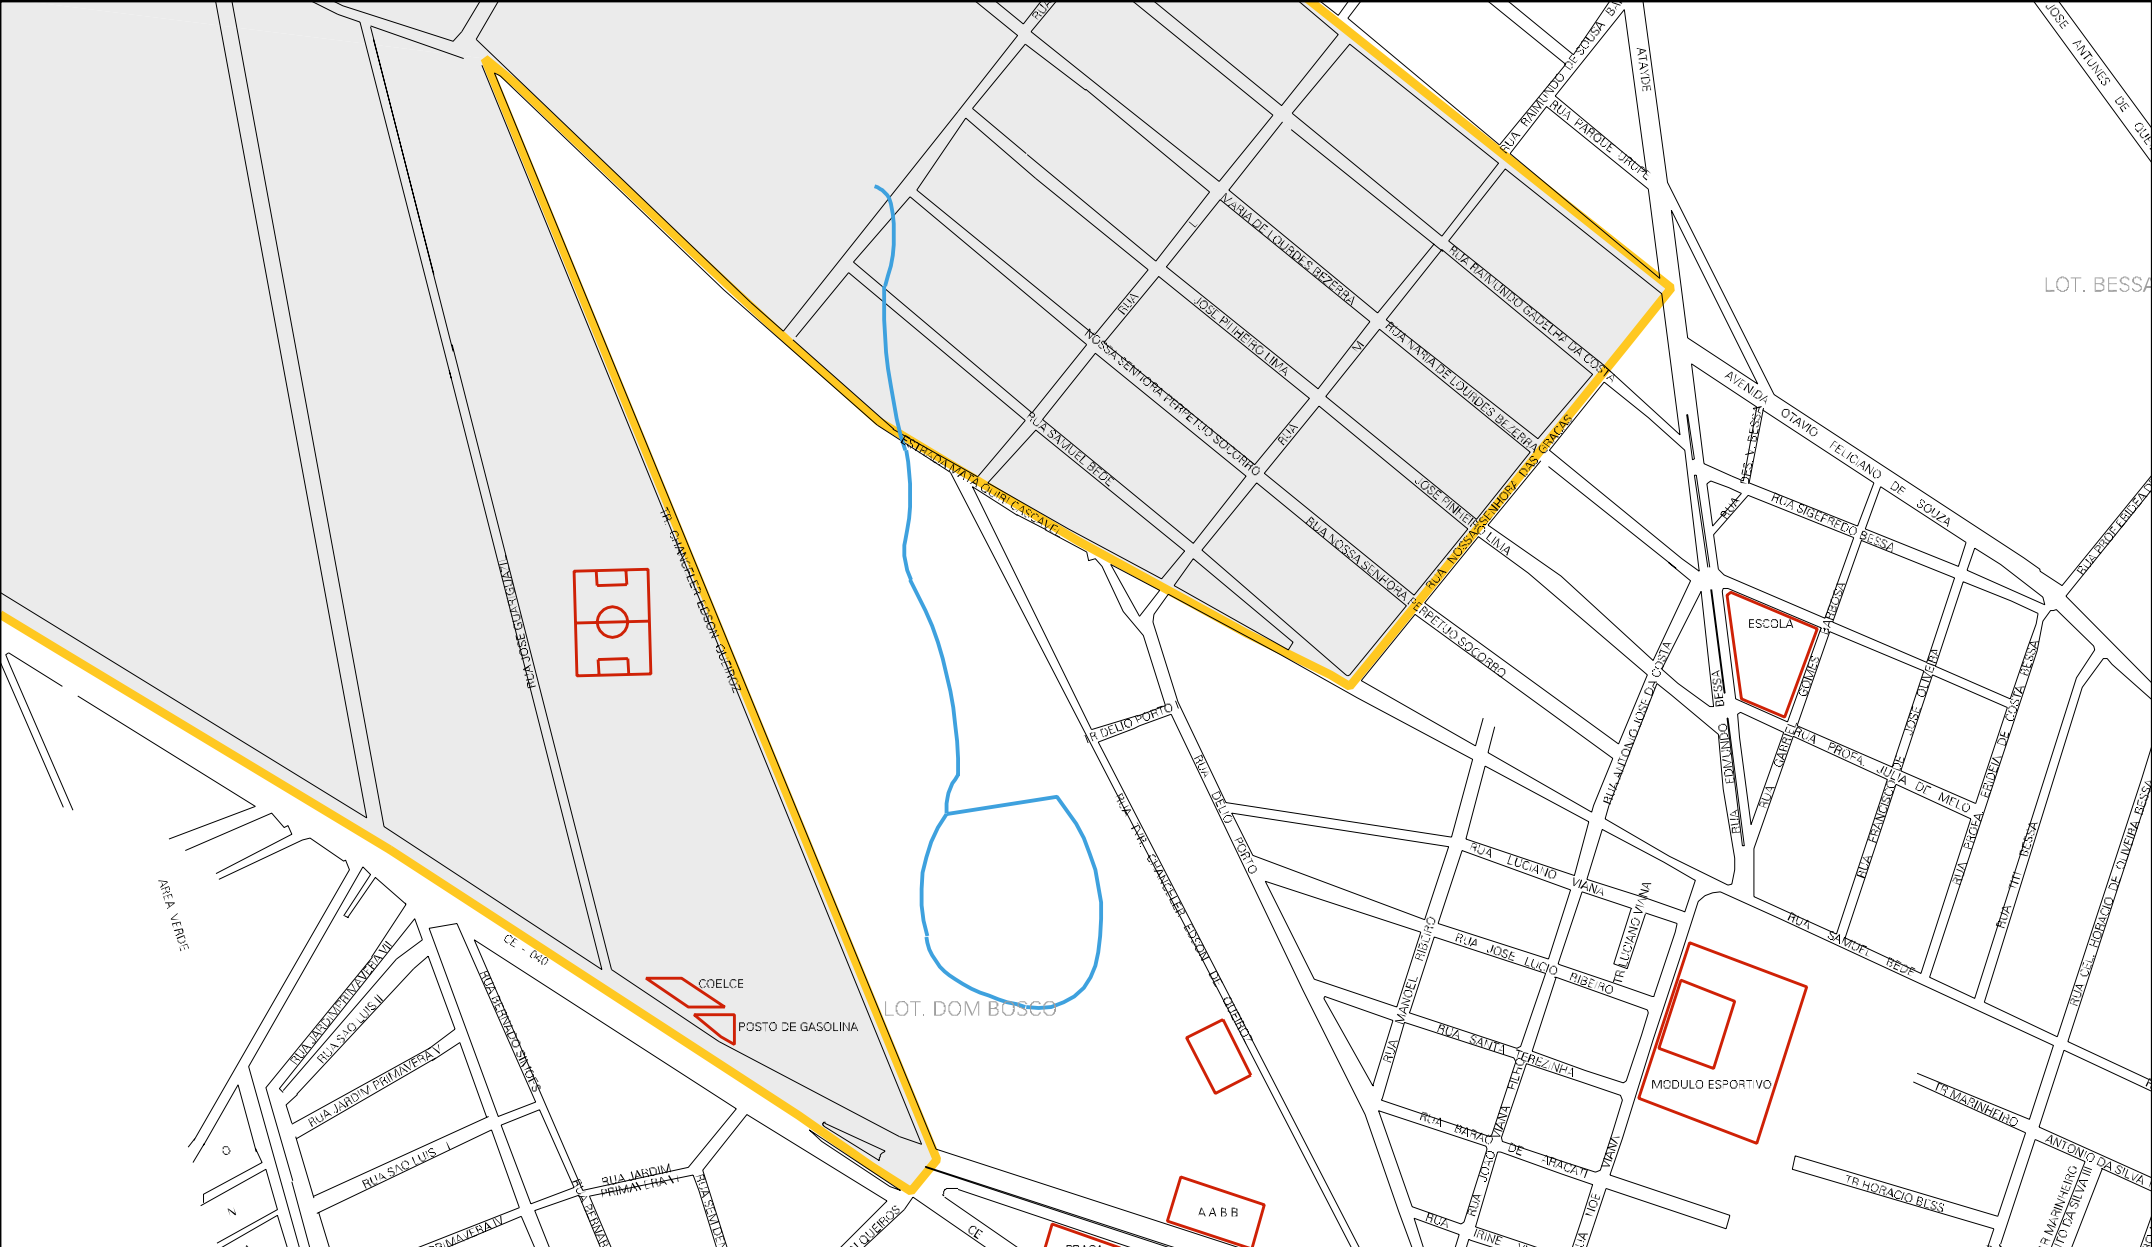

PLACA DE SINALIZAÇÃO

SAÍDA PARA O LOT. PLANALTO CASCAVEL

SAÍDA PARA PINDORETAMA

CE - 040

CE - 040

PLA - 04

LOT. NOVO CASCAVEL

RUA 08

RUA 09

RUA 10

RUA 12

RUA 14

RUA 16

RUA 18

RUA 20

RUA 22

RUA 24

RUA 26

RUA 28

RUA 30

U.E. - 040

ESTADO DO CEARÁ
 MAPA DE SETOR URBANO - MSU
 ESCALA: 1 : 5859