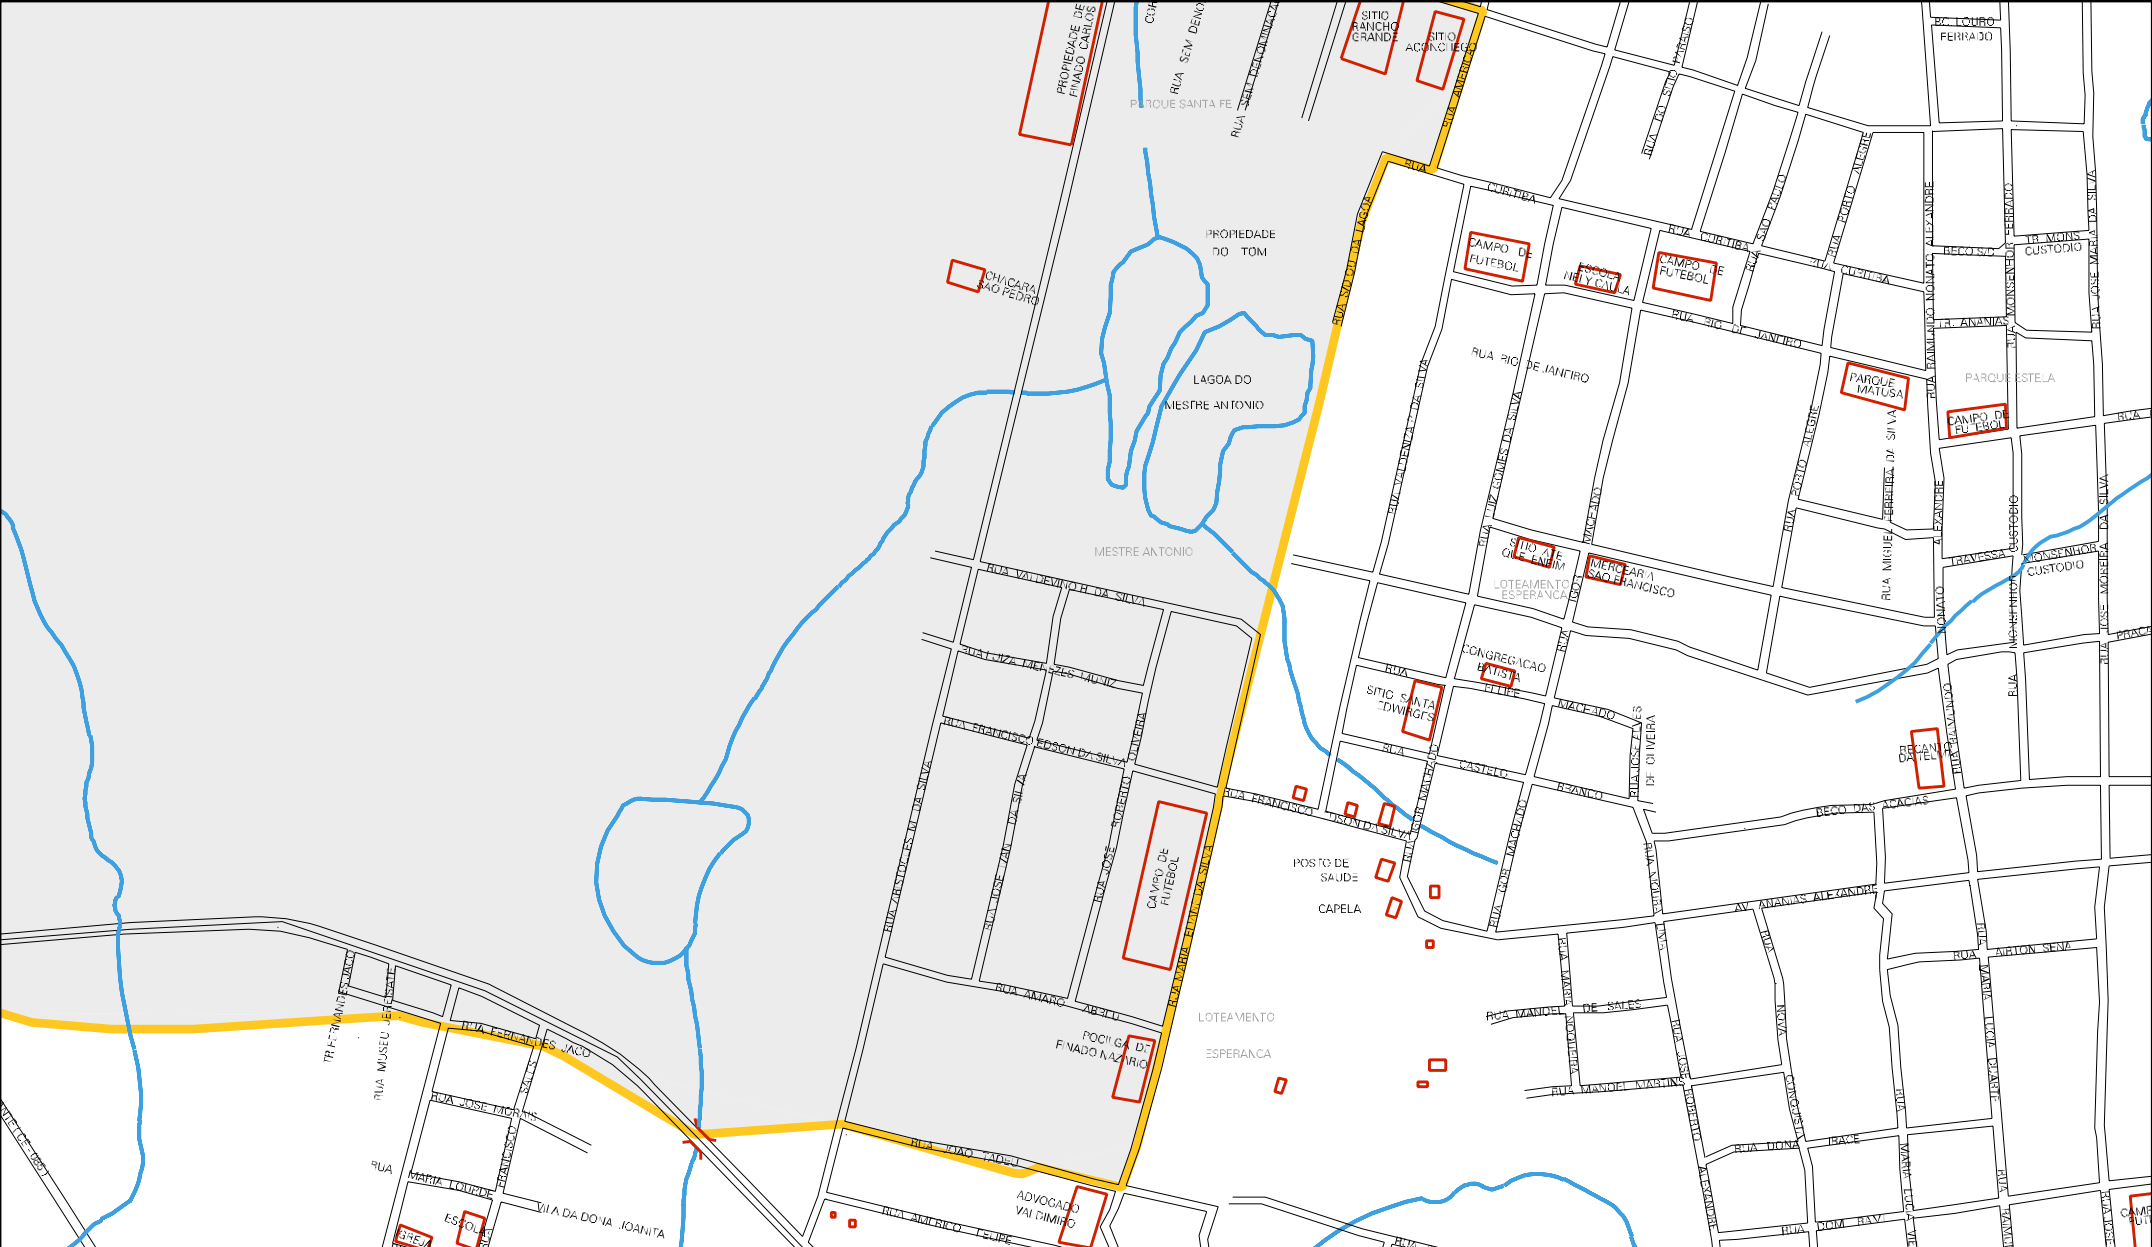

MUNICIPIO: 03709 - CAUCAIA
DISTRITO: 05 - CAUCAIA
SUBDISTRITO: 00
SETOR: 0071 SITUACAO: 20

ESTADO DO CEARA
 MAPA DE SETOR URBANO - MSU
 ESCALA: 1 : 8682