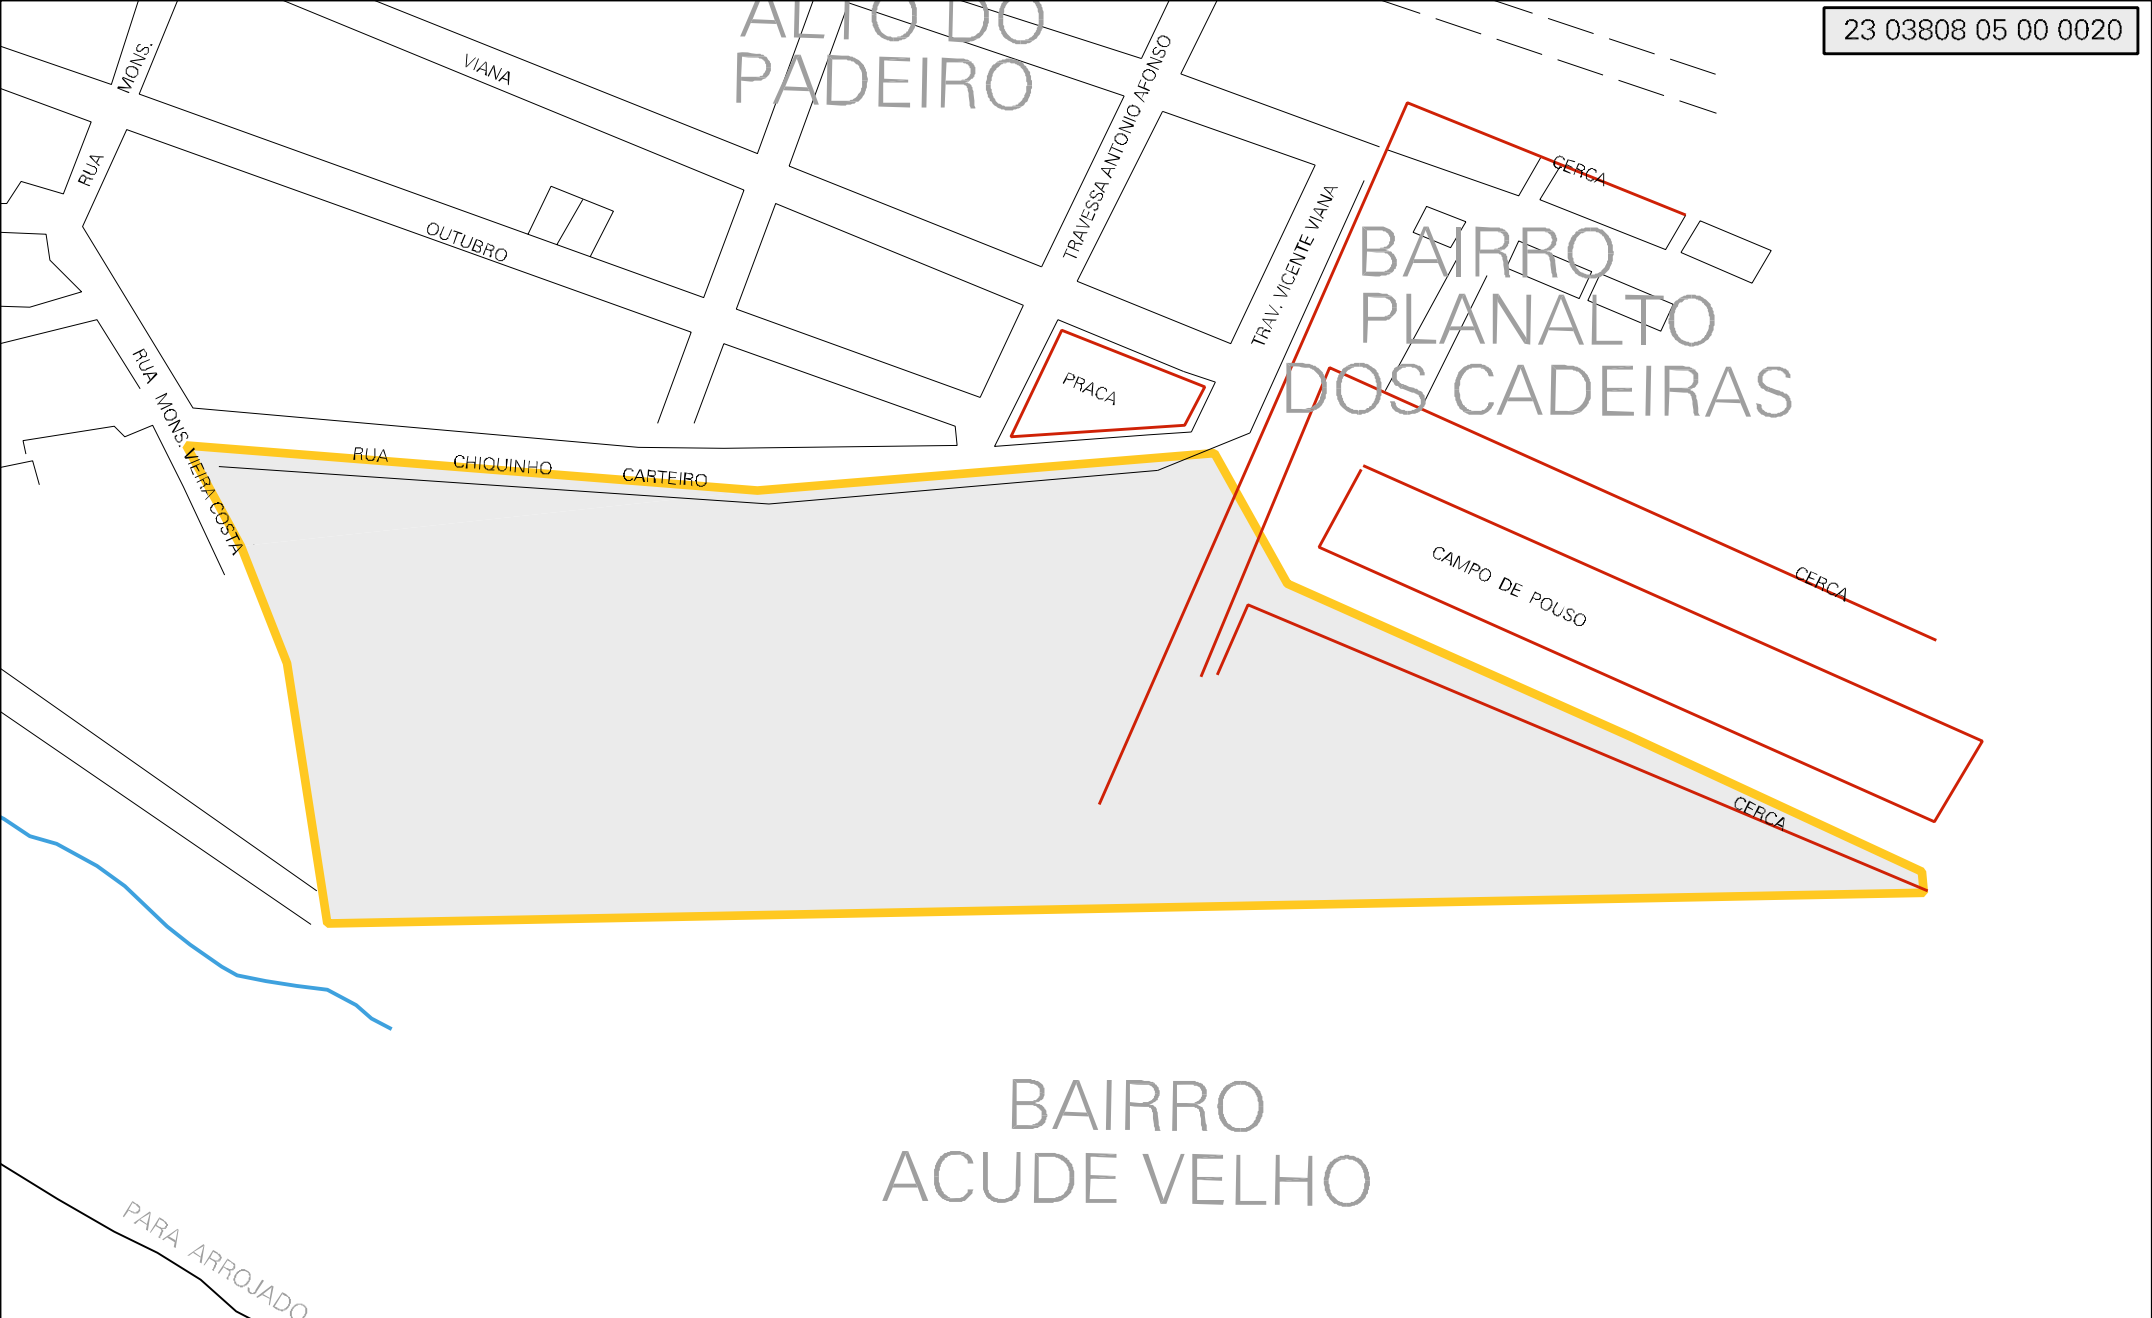

ALTO DO
PADEIRO

BAIRRO
PLANALTO
DOS CADEIRAS

BAIRRO
ACUDE VELHO

MUNICIPIO: 03808 - CEDRO
 DISTRITO: 05 - CEDRO
 SUBDISTRITO: 00
 SETOR: 0020 SITUACAO: 10
 BAIRRO: 008 - AÇUDE VELHO

ESTADO DO CEARA
 MAPA DE SETOR URBANO - MSU
 ESCALA: 1 : 2764