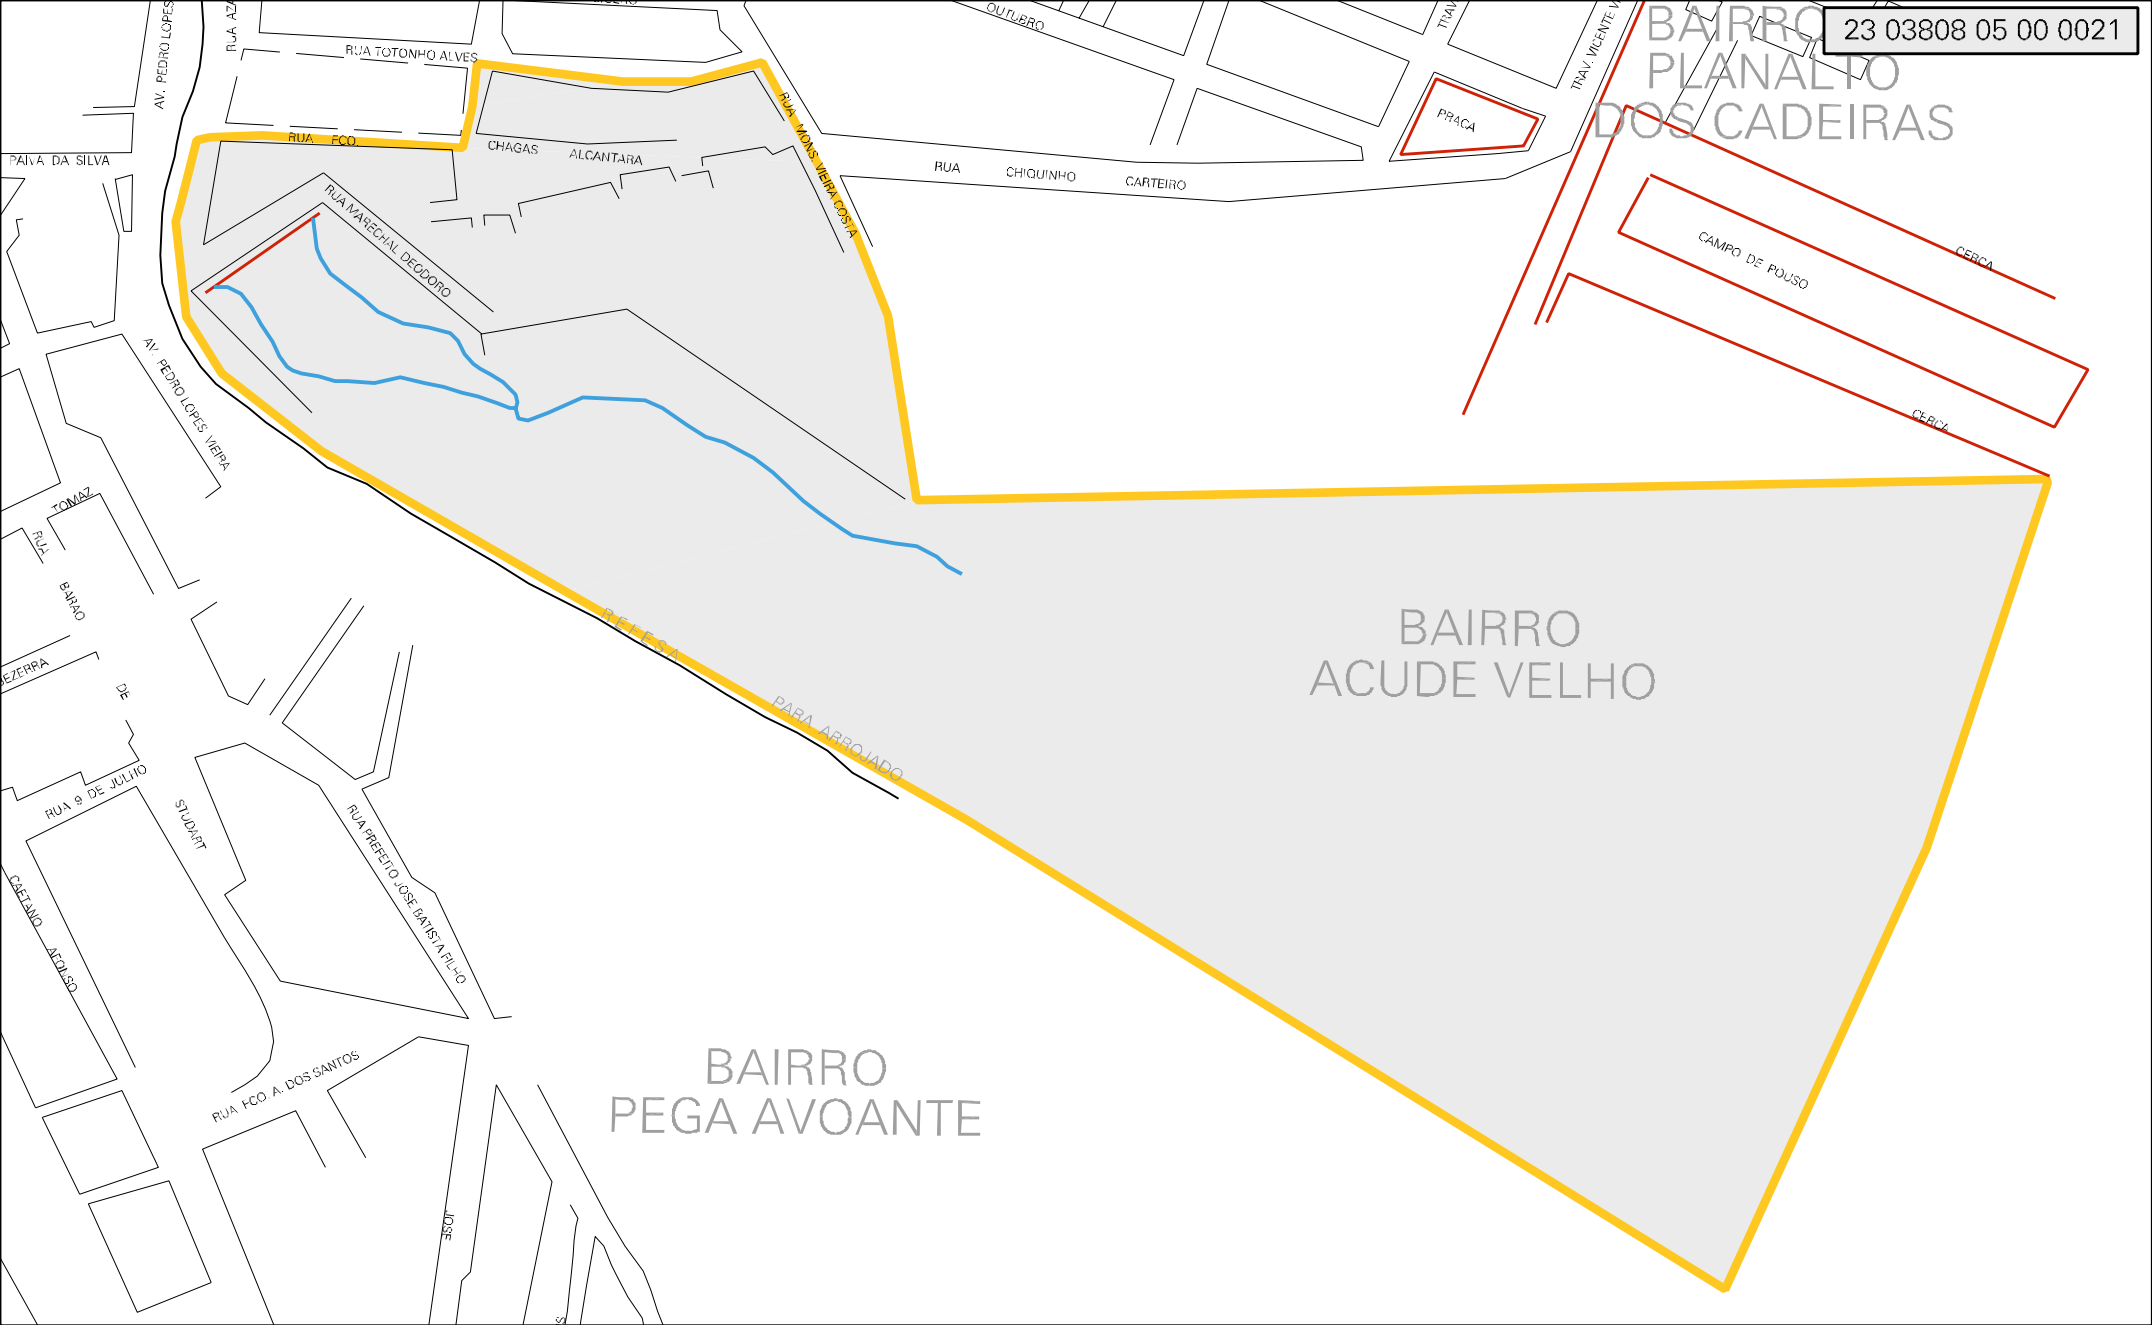

BAIRRO PLANALTO DOS CADEIRAS

MUNICIPIO: 03808 - CEDRO
 DISTRITO: 05 - CEDRO
 SUBDISTRITO: 00
 SETOR: 0021 SITUACAO: 10
 BAIRRO: 008 - AÇUDE VELHO

ESTADO DO CEARA
 MAPA DE SETOR URBANO - MSU
 ESCALA: 1 : 3904