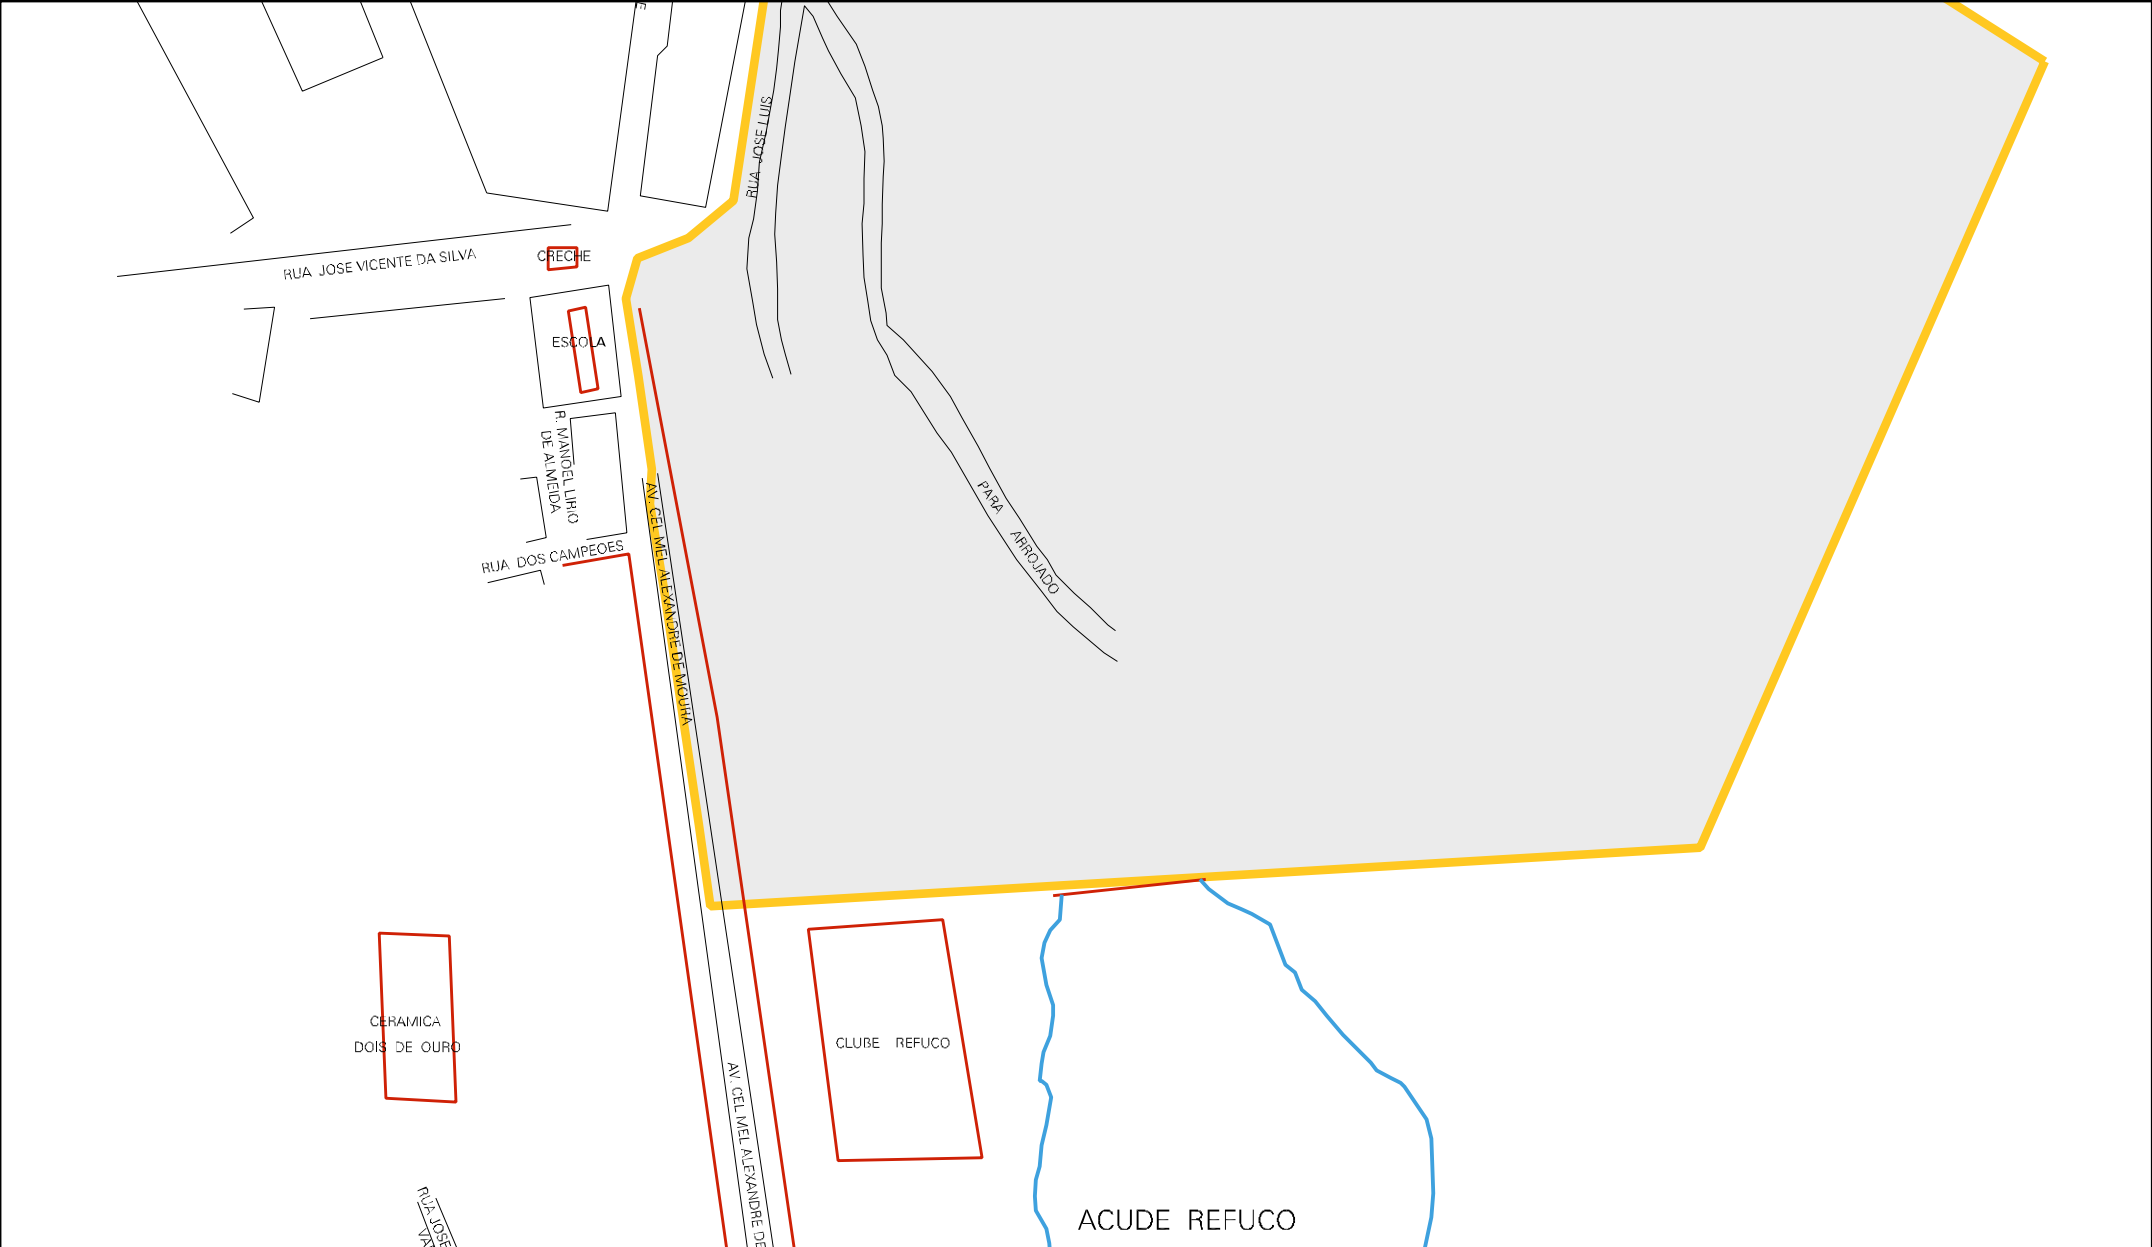

23 03808 05 00 0025

BAIRRO
ACUDE VELHO

BAIRRO
PEGA AVOANTE

RUA VIRA

AV. PEDRO LOPEZ

RUA AZ

RUA TONHO ALVES

RUA MONS. VIEIRA COSTA

CARTEIRO

RUA MARECHAL DEODORO

AV. PEDRO LOPES VIEIRA

ALCANTRA

RUA ANT

RUA TOMAZ

RUA BARAO

RUA JOAO VITORIANO BEZERRA

DE

RUA 9 DE JULHO

STUART

RUA PREFEITO JOSE BATISTA FILHO

PARA LIBRO LINDO

CAETANO AGENO

RUA FCO. A. DOS SANTOS

MUNICIPIO: 03808 - CEDRO
DISTRITO: 05 - CEDRO
SUBDISTRITO: 00
SETOR: 0025 SITUACAO: 10
BAIRRO: 010 - PEGA AVOANTE

ESTADO DO CEARA
MAPA DE SETOR URBANO - MSU
ESCALA: 1 : 3560