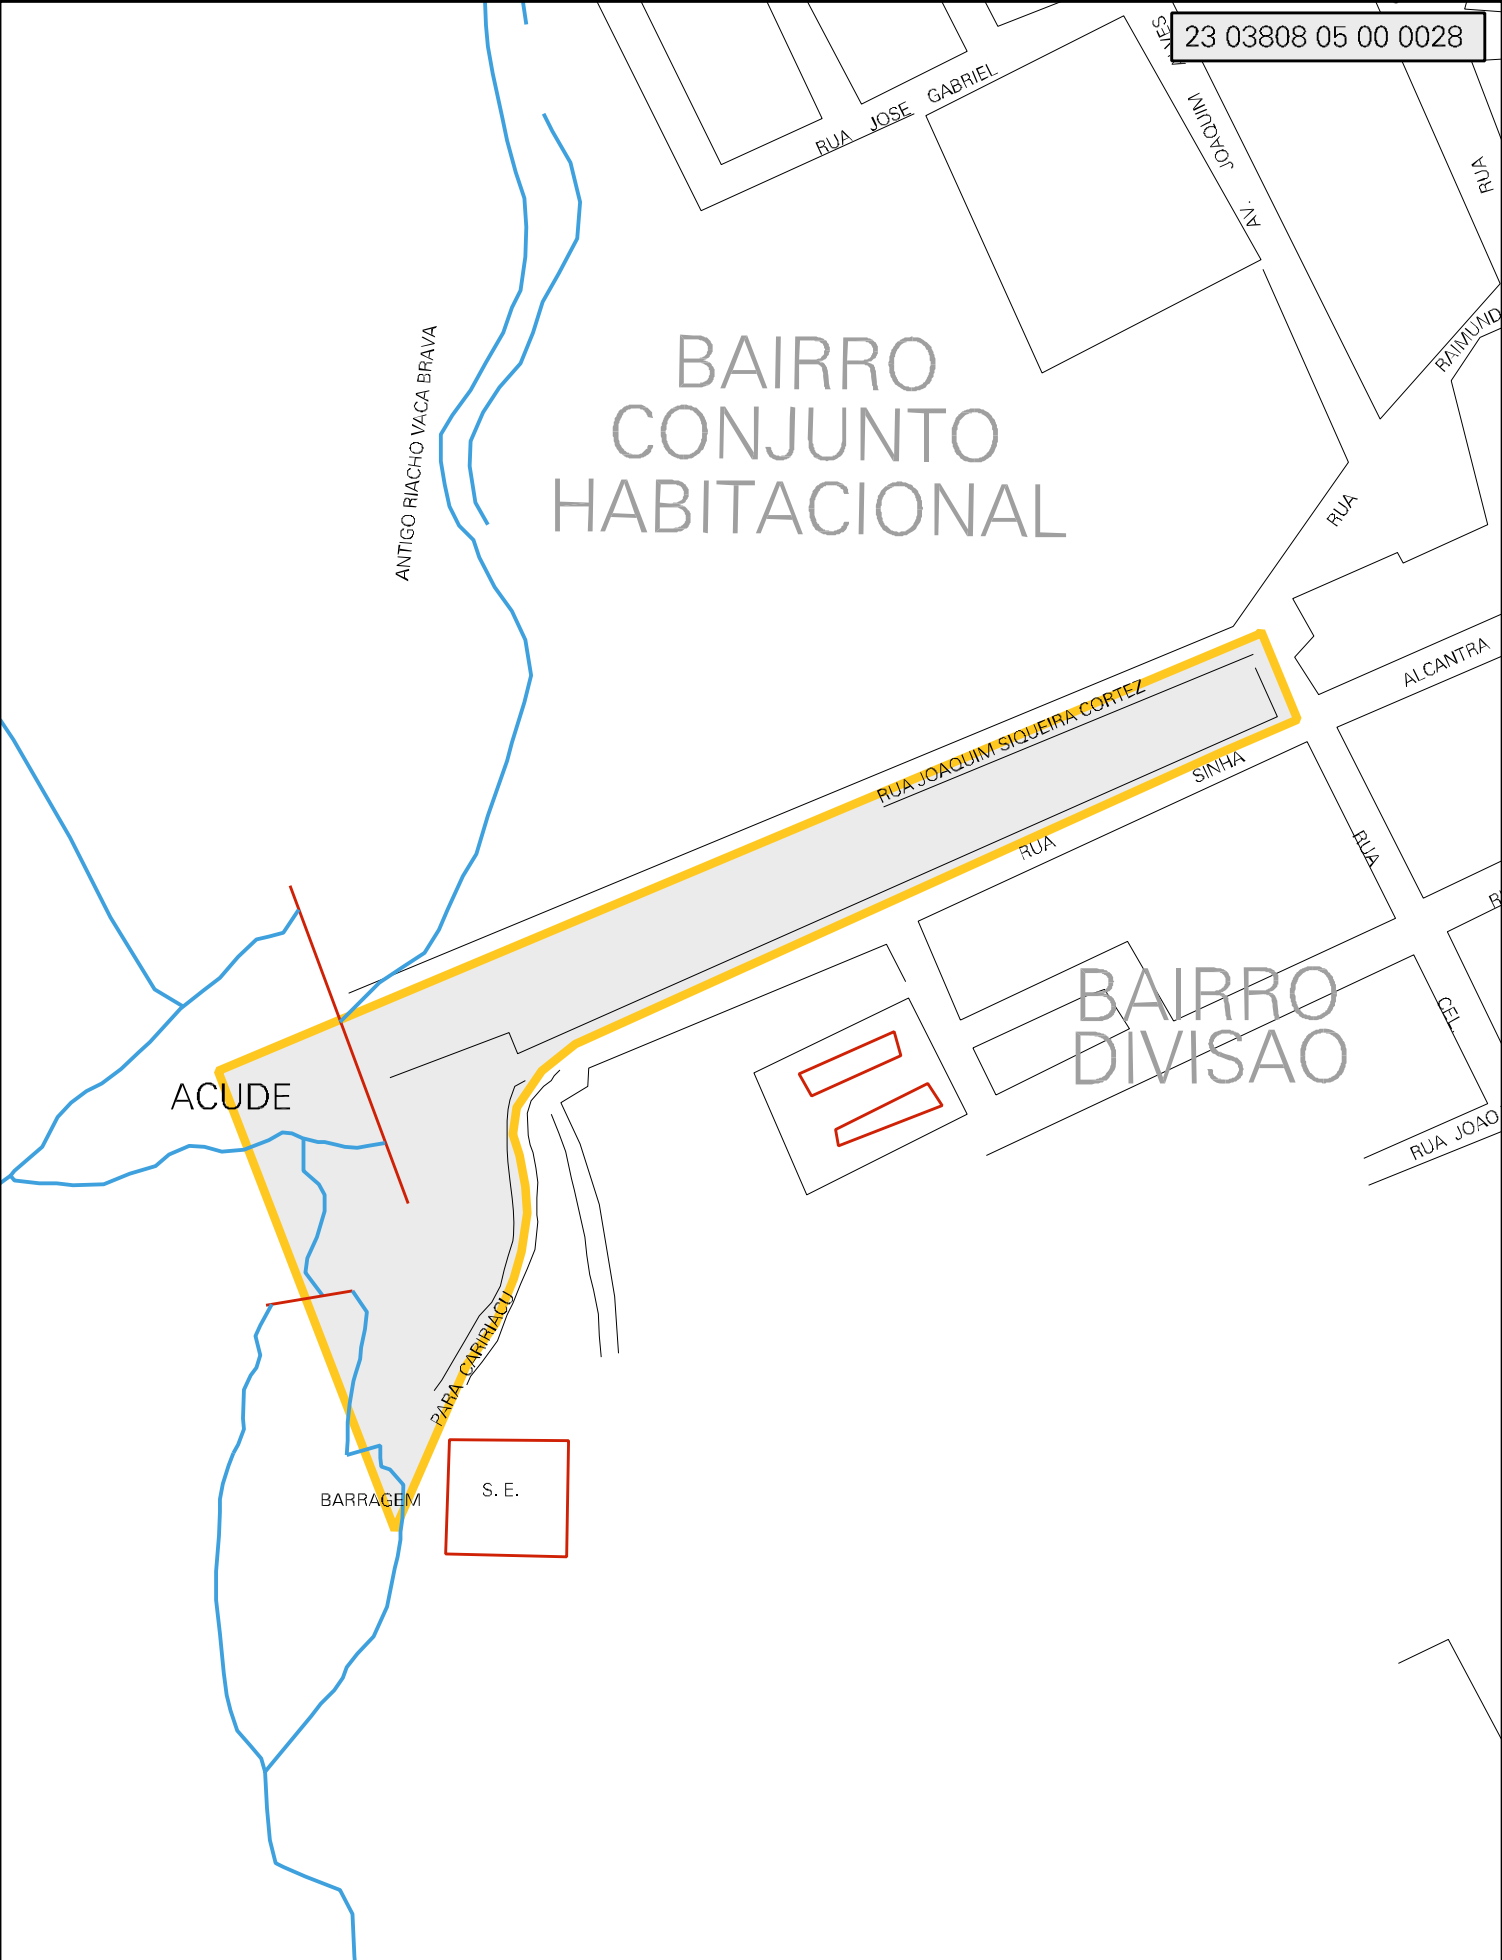

# BAIRRO CONJUNTO HABITACIONAL

ACUDE

BARRAGEM

S. E.

PARA CARIACU

RUA JOAQUIM SIQUEIRA CORTEZ

RUA SINHA

BAIRRO DIVISAO

MUNICIPIO: 03808 - CEDRO  
 DISTRITO: 05 - CEDRO  
 SUBDISTRITO: 00  
 SETOR: 0028 SITUACAO: 10  
 BAIRRO: 011 - DIVISÃO

ESTADO DO CEARA  
 MAPA DE SETOR URBANO - MSU  
 ESCALA: 1 : 2713