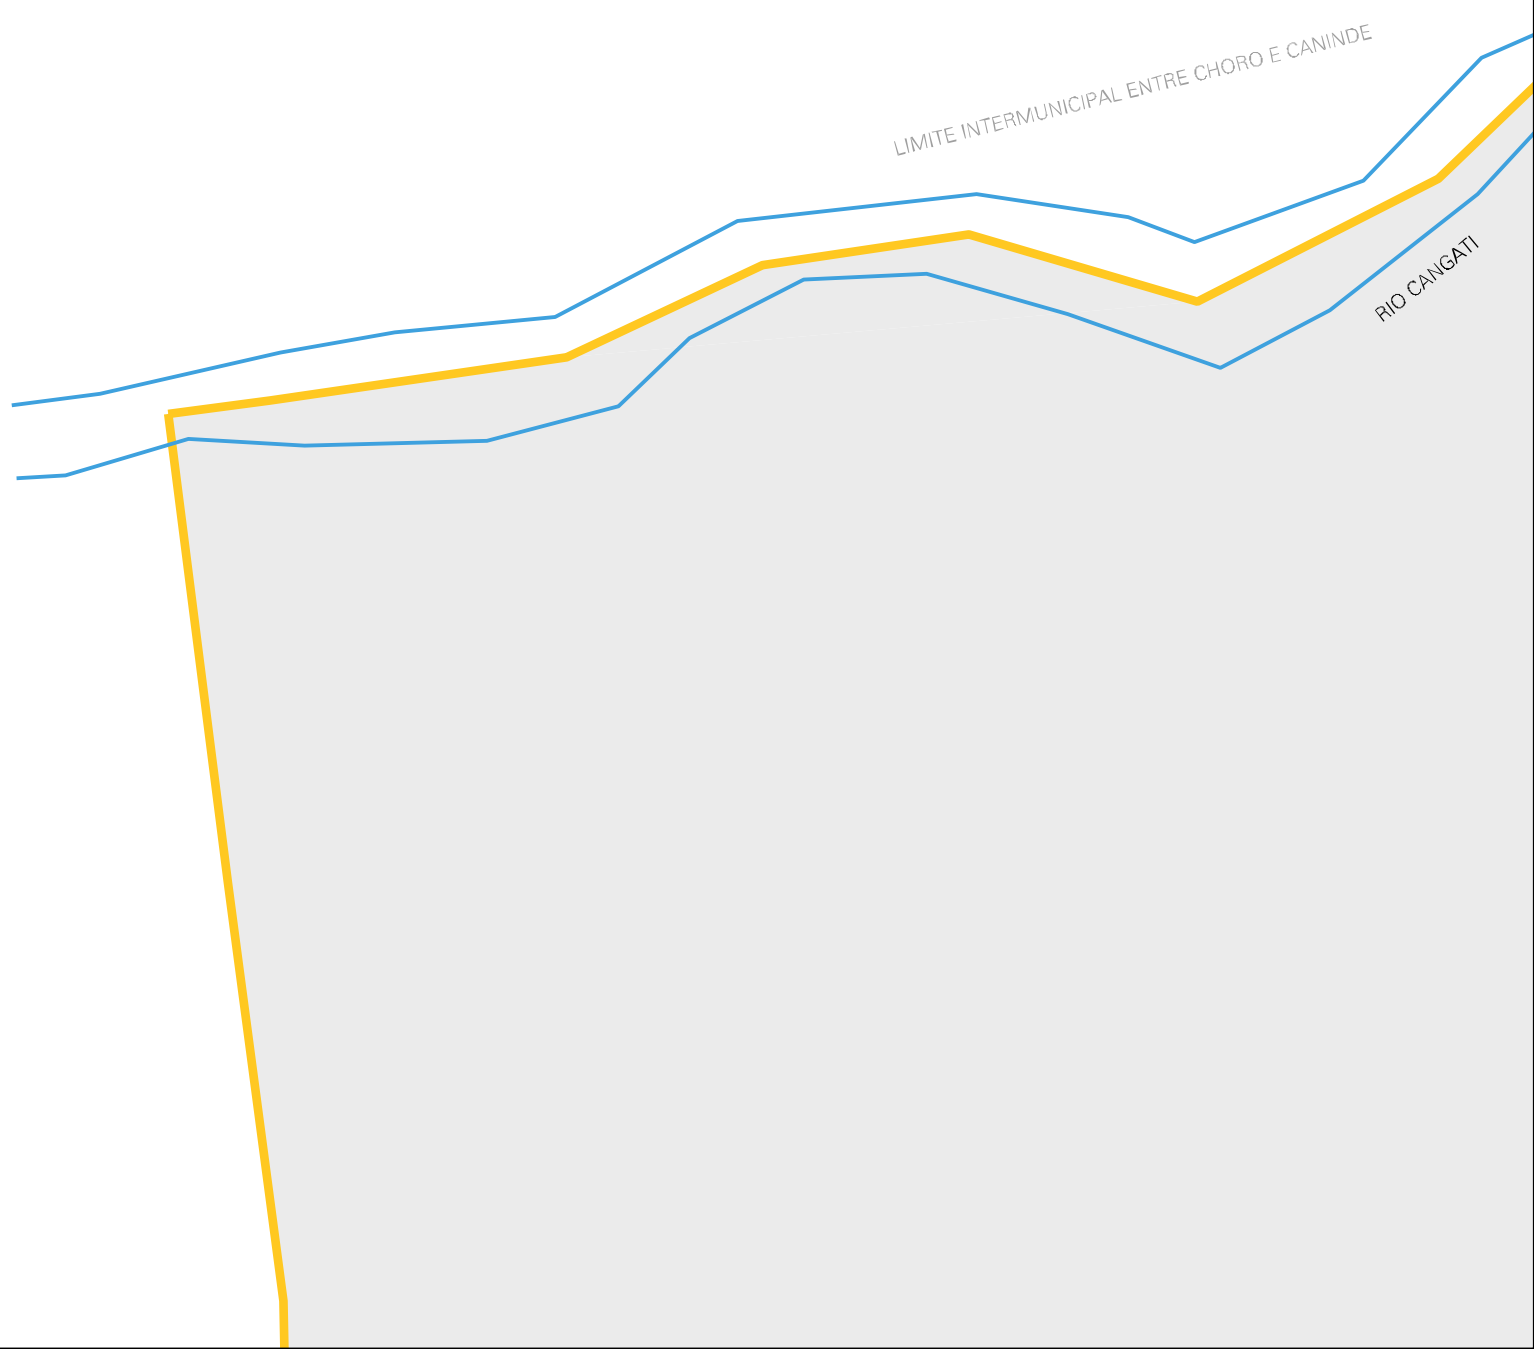

LIMITE INTERMUNICIPAL ENTRE CHORO E CANINDE

RIO CANGATI

23 03931 10 00 0005

RIACHO ARAPUA

CENSO AGROPECUARIO 2006
CONTAGEM DA POPULAÇÃO 2007

MUNICIPIO: 03931 - CHORÓ
DISTRITO: 10 - CAIÇARINHA
SUBDISTRITO: 00
SETOR: 0005 SITUAÇÃO: 78
AGLOM. RURAL: 00001 - PA ENTRE RIOS

ESTADO DO CEARA
MAPA DE SETOR URBANO - MSU
ESCALA: 1 : 9833