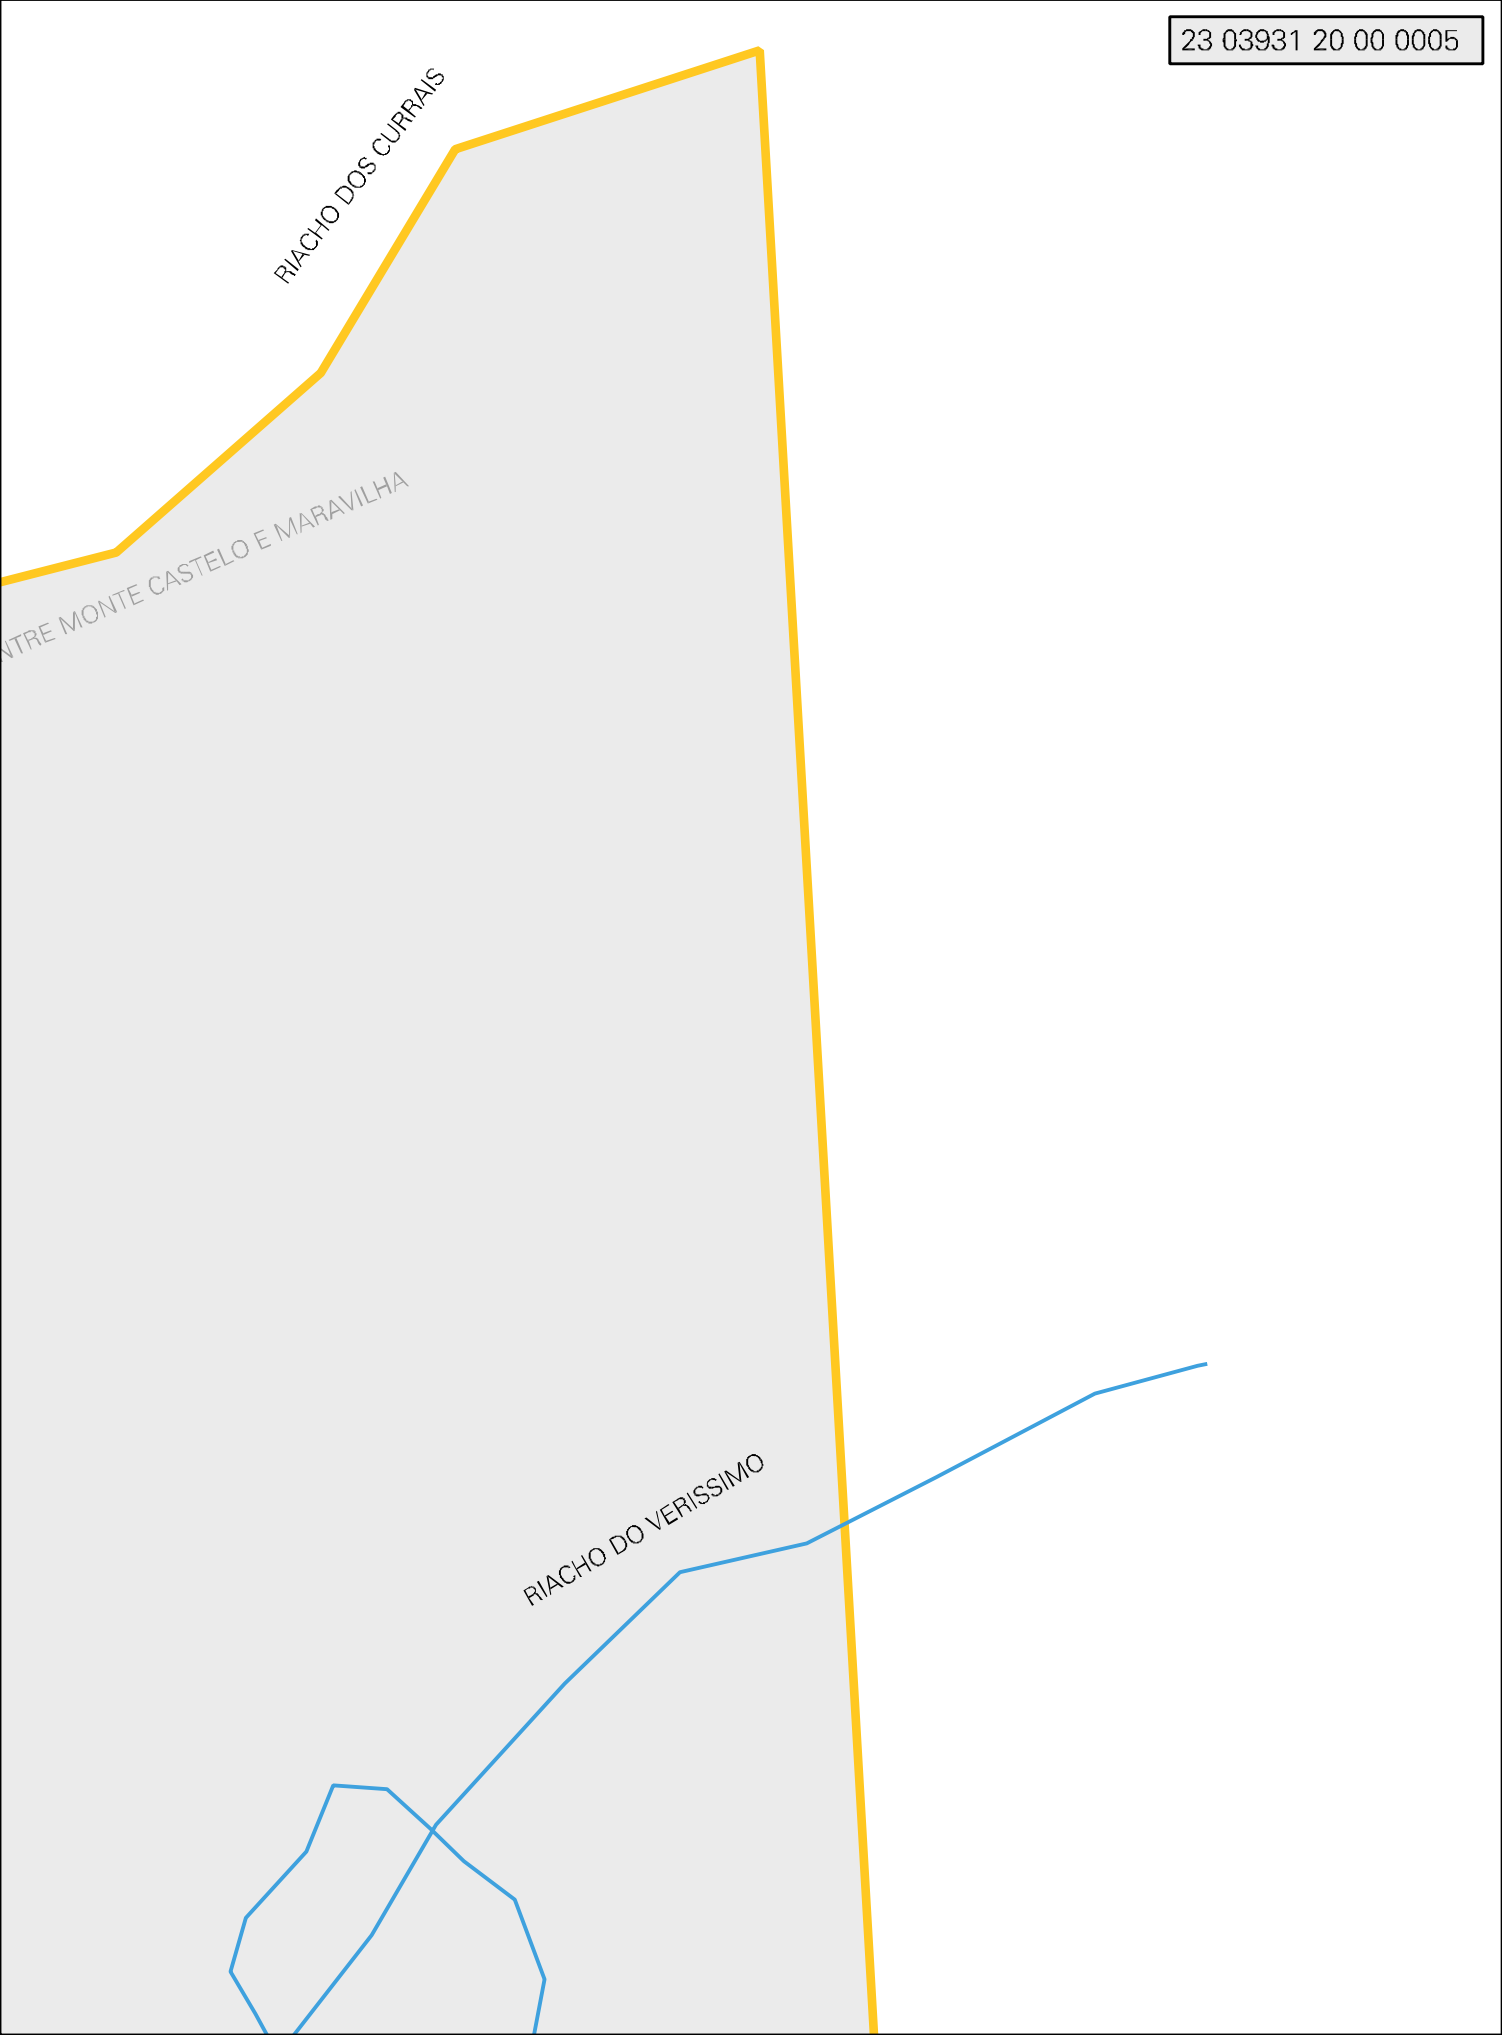

LIMITE INTERDISTRITAL E

LIMITE INTERMUNICIPAL ENTRE QUIXERAMOBIM E CHORO

RIACHO DOS CURRAIS

ENTRE MONTE CASTELO E MARAVILHA

RIACHO DO VERISSIMO

ESTADO DO CEARA
MAPA DE SETOR URBANO - MSU
ESCALA: 1 : 7951