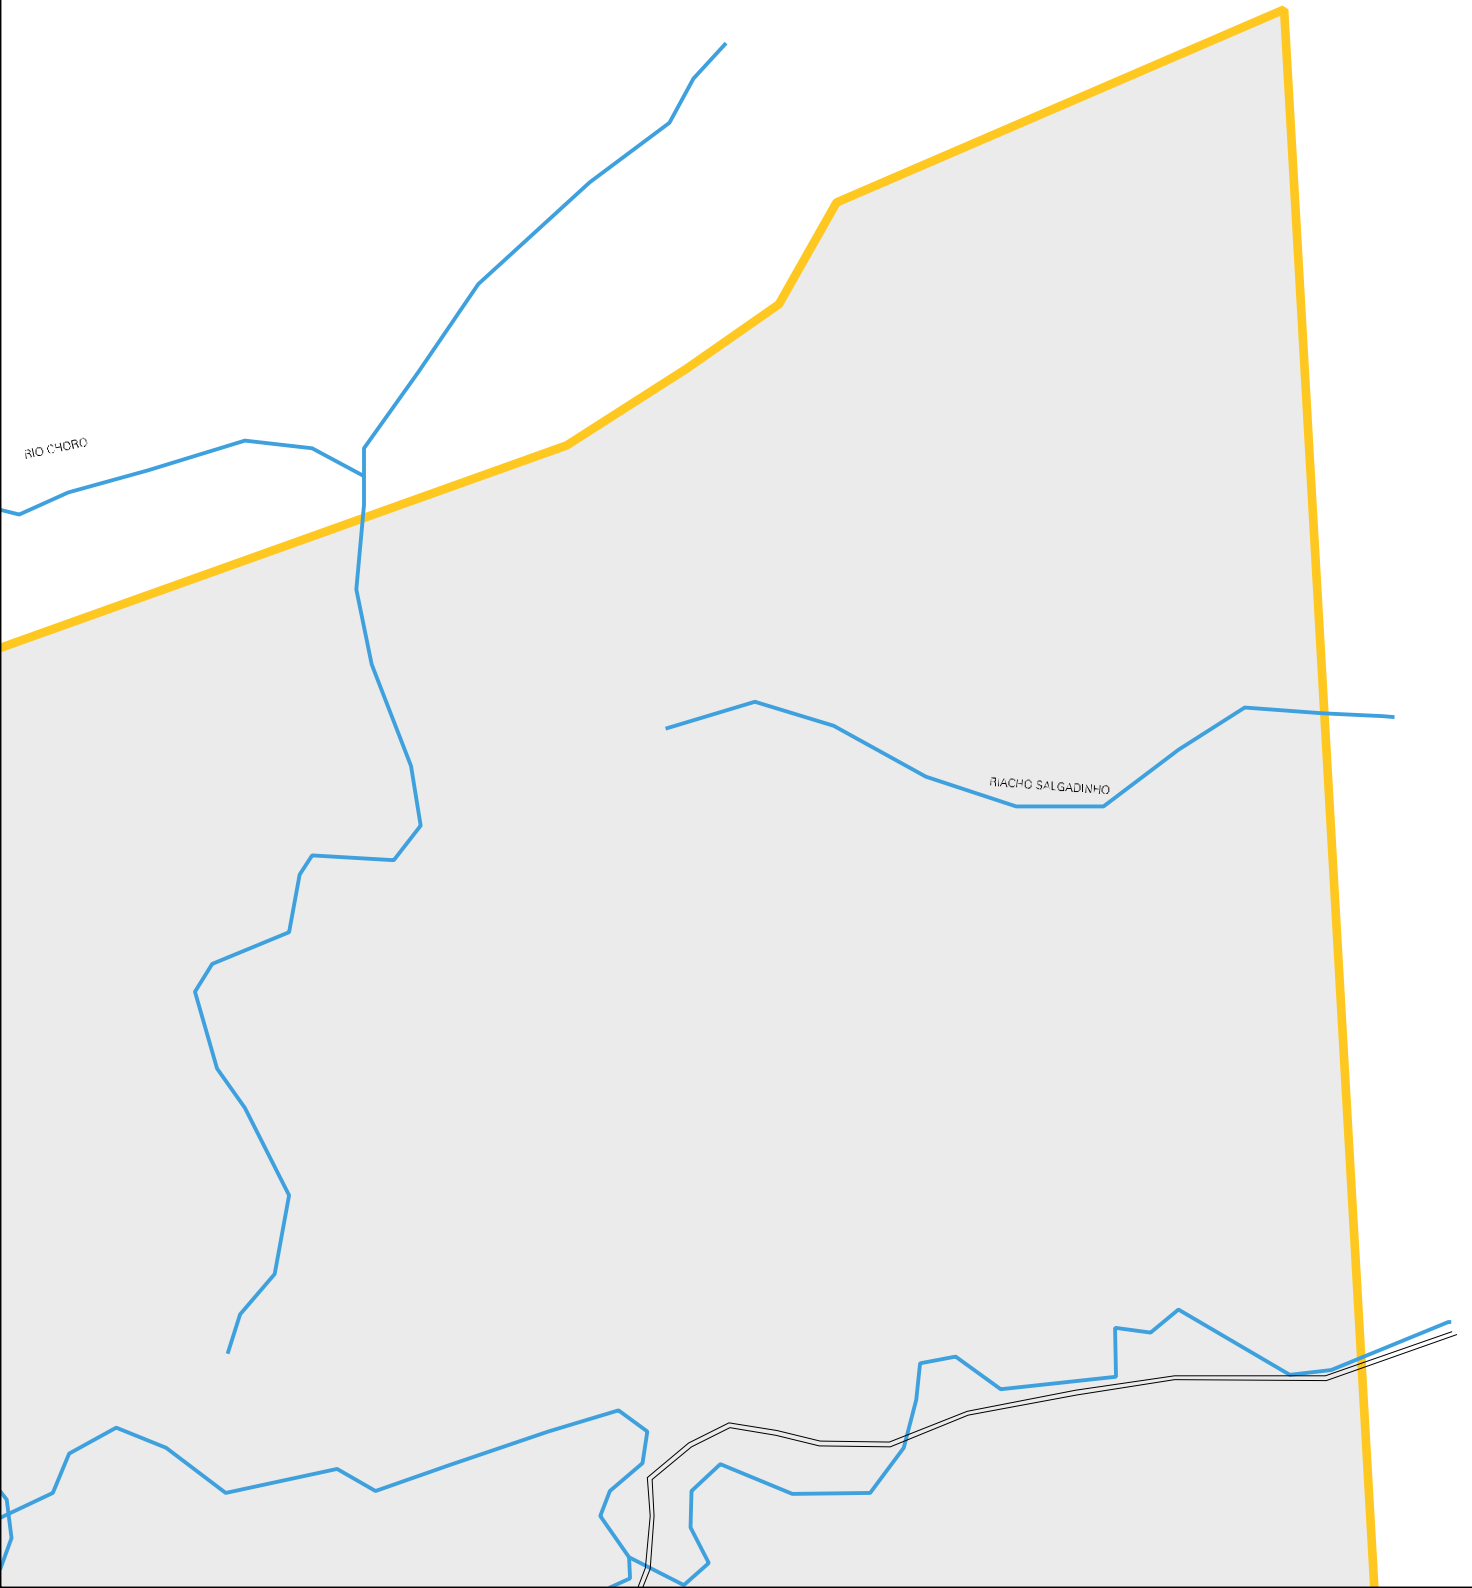

RIACHO DAS LAJES

LIMITE INTERMUNICIPAL ENTRE QUIXERAMOBIM E CHORÓ

CENSO AGROPECUARIO 2006  
CONTAGEM DA POPULAÇÃO 2007

MUNICIPIO: 03931 - CHORÓ  
DISTRITO: 25 - MONTE CASTELO  
SUBDISTRITO: 00  
SETOR: 0003 SITUACAO: 78  
AGLOM. RURAL: 00004 - PA MONTE CASTELO

ESTADO DO CEARA  
MAPA DE SETOR URBANO - MSU  
ESCALA: 1 : 16990