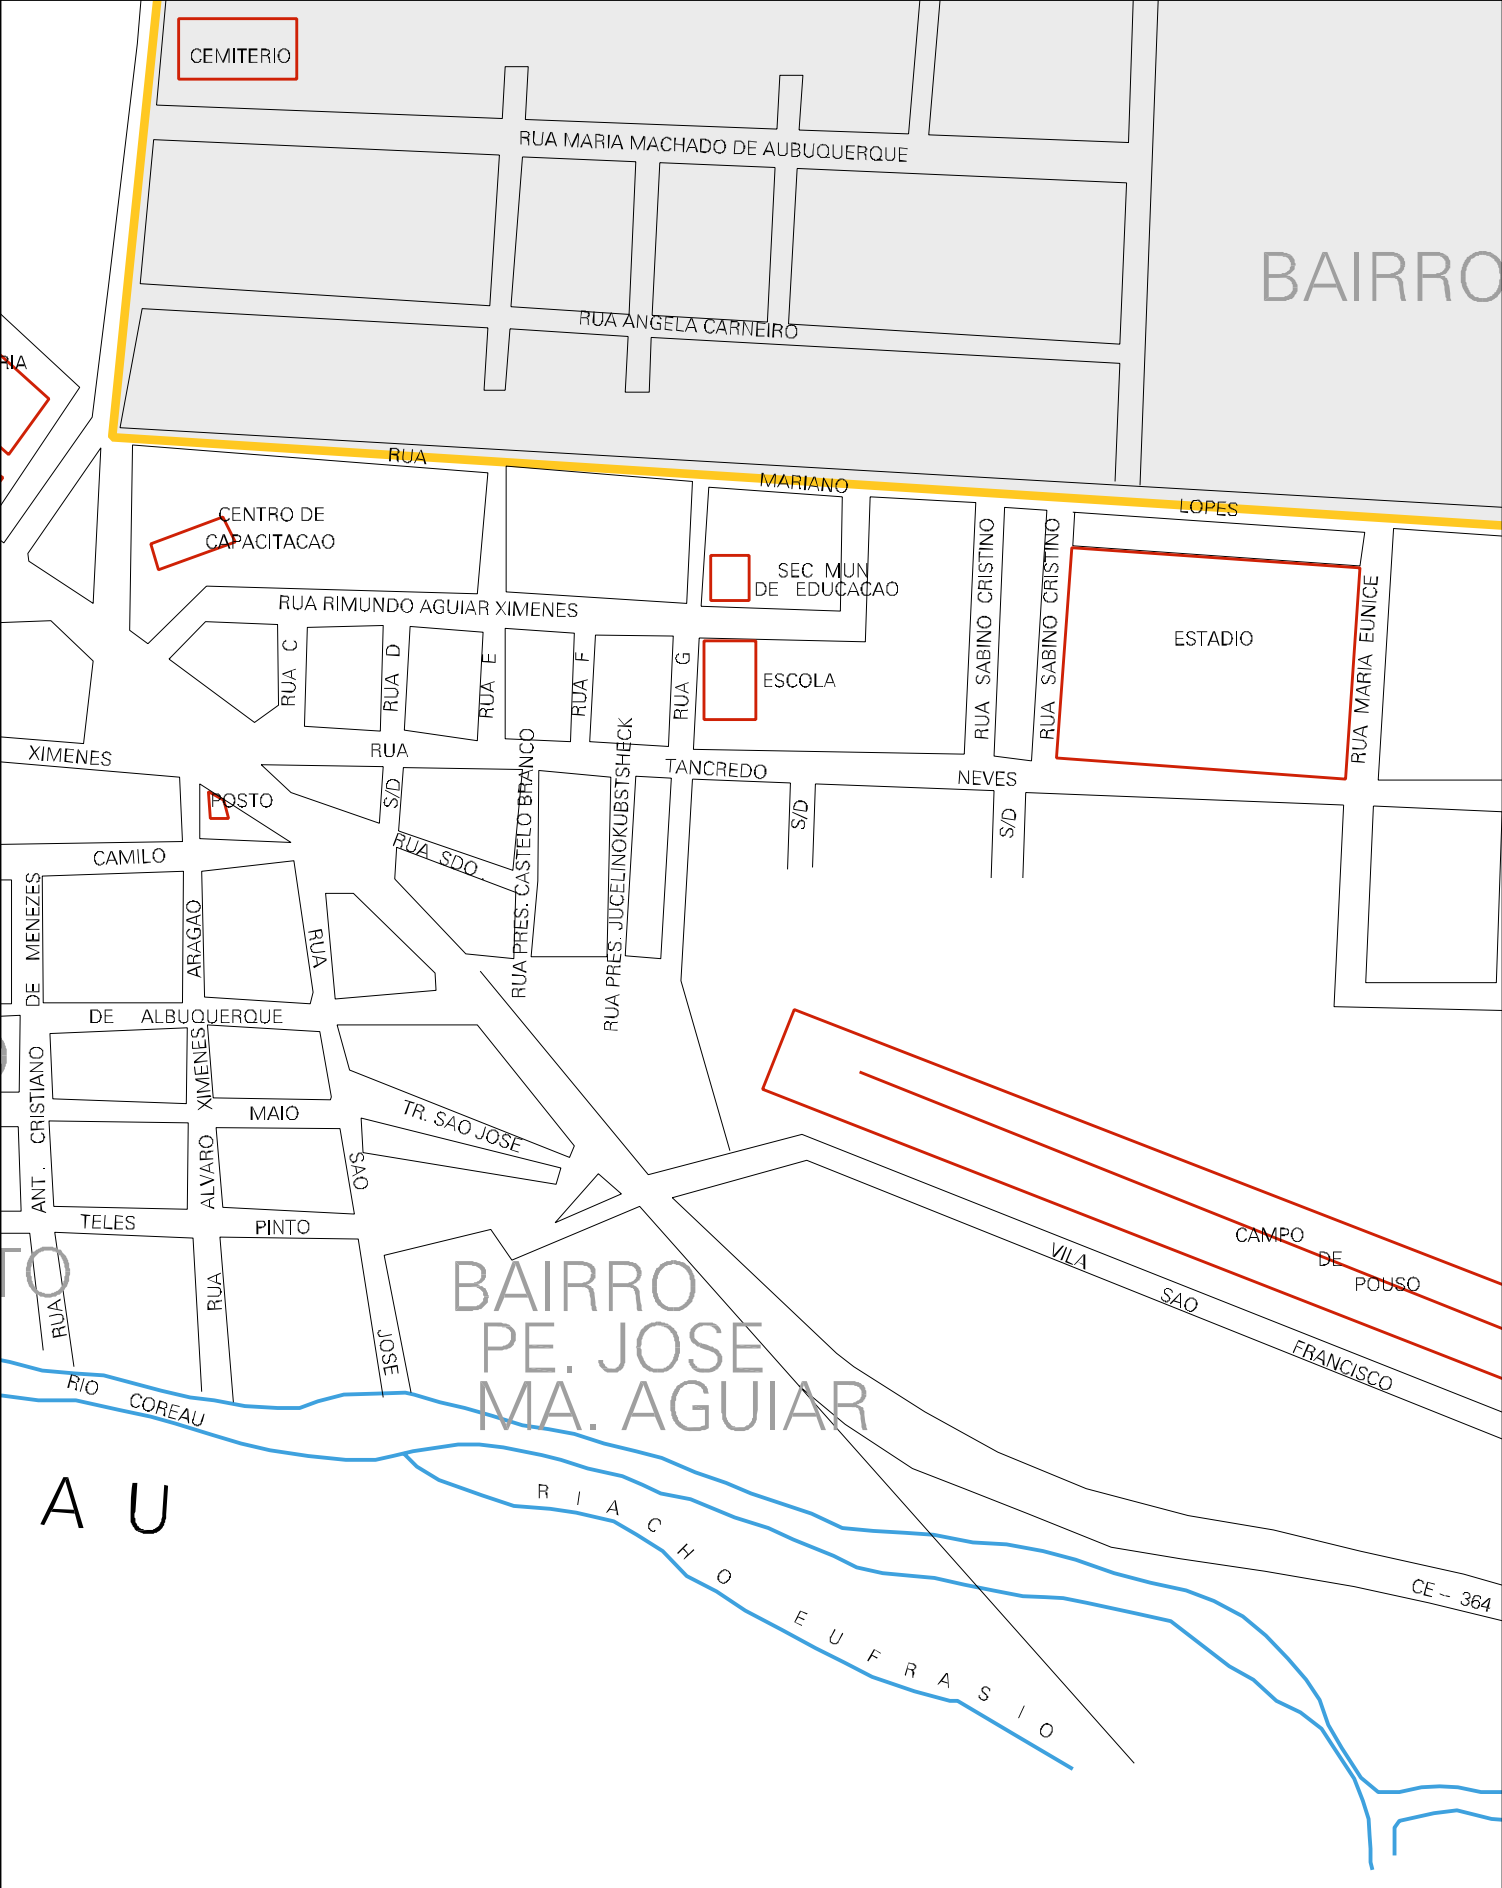

ESTRADA COREAU - AÇUDE VARZEA DA VOLTA

CAIXA D'AGUA

RUA JOSÉ EUCLIDES FERREIRA GOMES
RUA SELMA MARIA FONTINELES ALBUQUERQUE
R. NOVO MUTIP
ESCOLA

CEMITERIO

RUA MARIA MACHADO DE ALBUQUERQUE

RUA ANGELA CARNEIRO

RUA C

RUA D

RUA E

RUA F

RUA G

RUA SABINO CRISTINO

RUA SABINO CRISTINO

RUA MARIA EUNICE

PINTO

BAIRRO PE. JOSE MA. AGUIAR

VILA

CAMPO DE POUSO

SAO

FRANCISCO

RIO COREAU

JOSE

JOSE GOMES DAMASCENO

ESTADO DO CEARA
MAPA DE SETOR URBANO - MSU
ESCALA: 1 : 3610