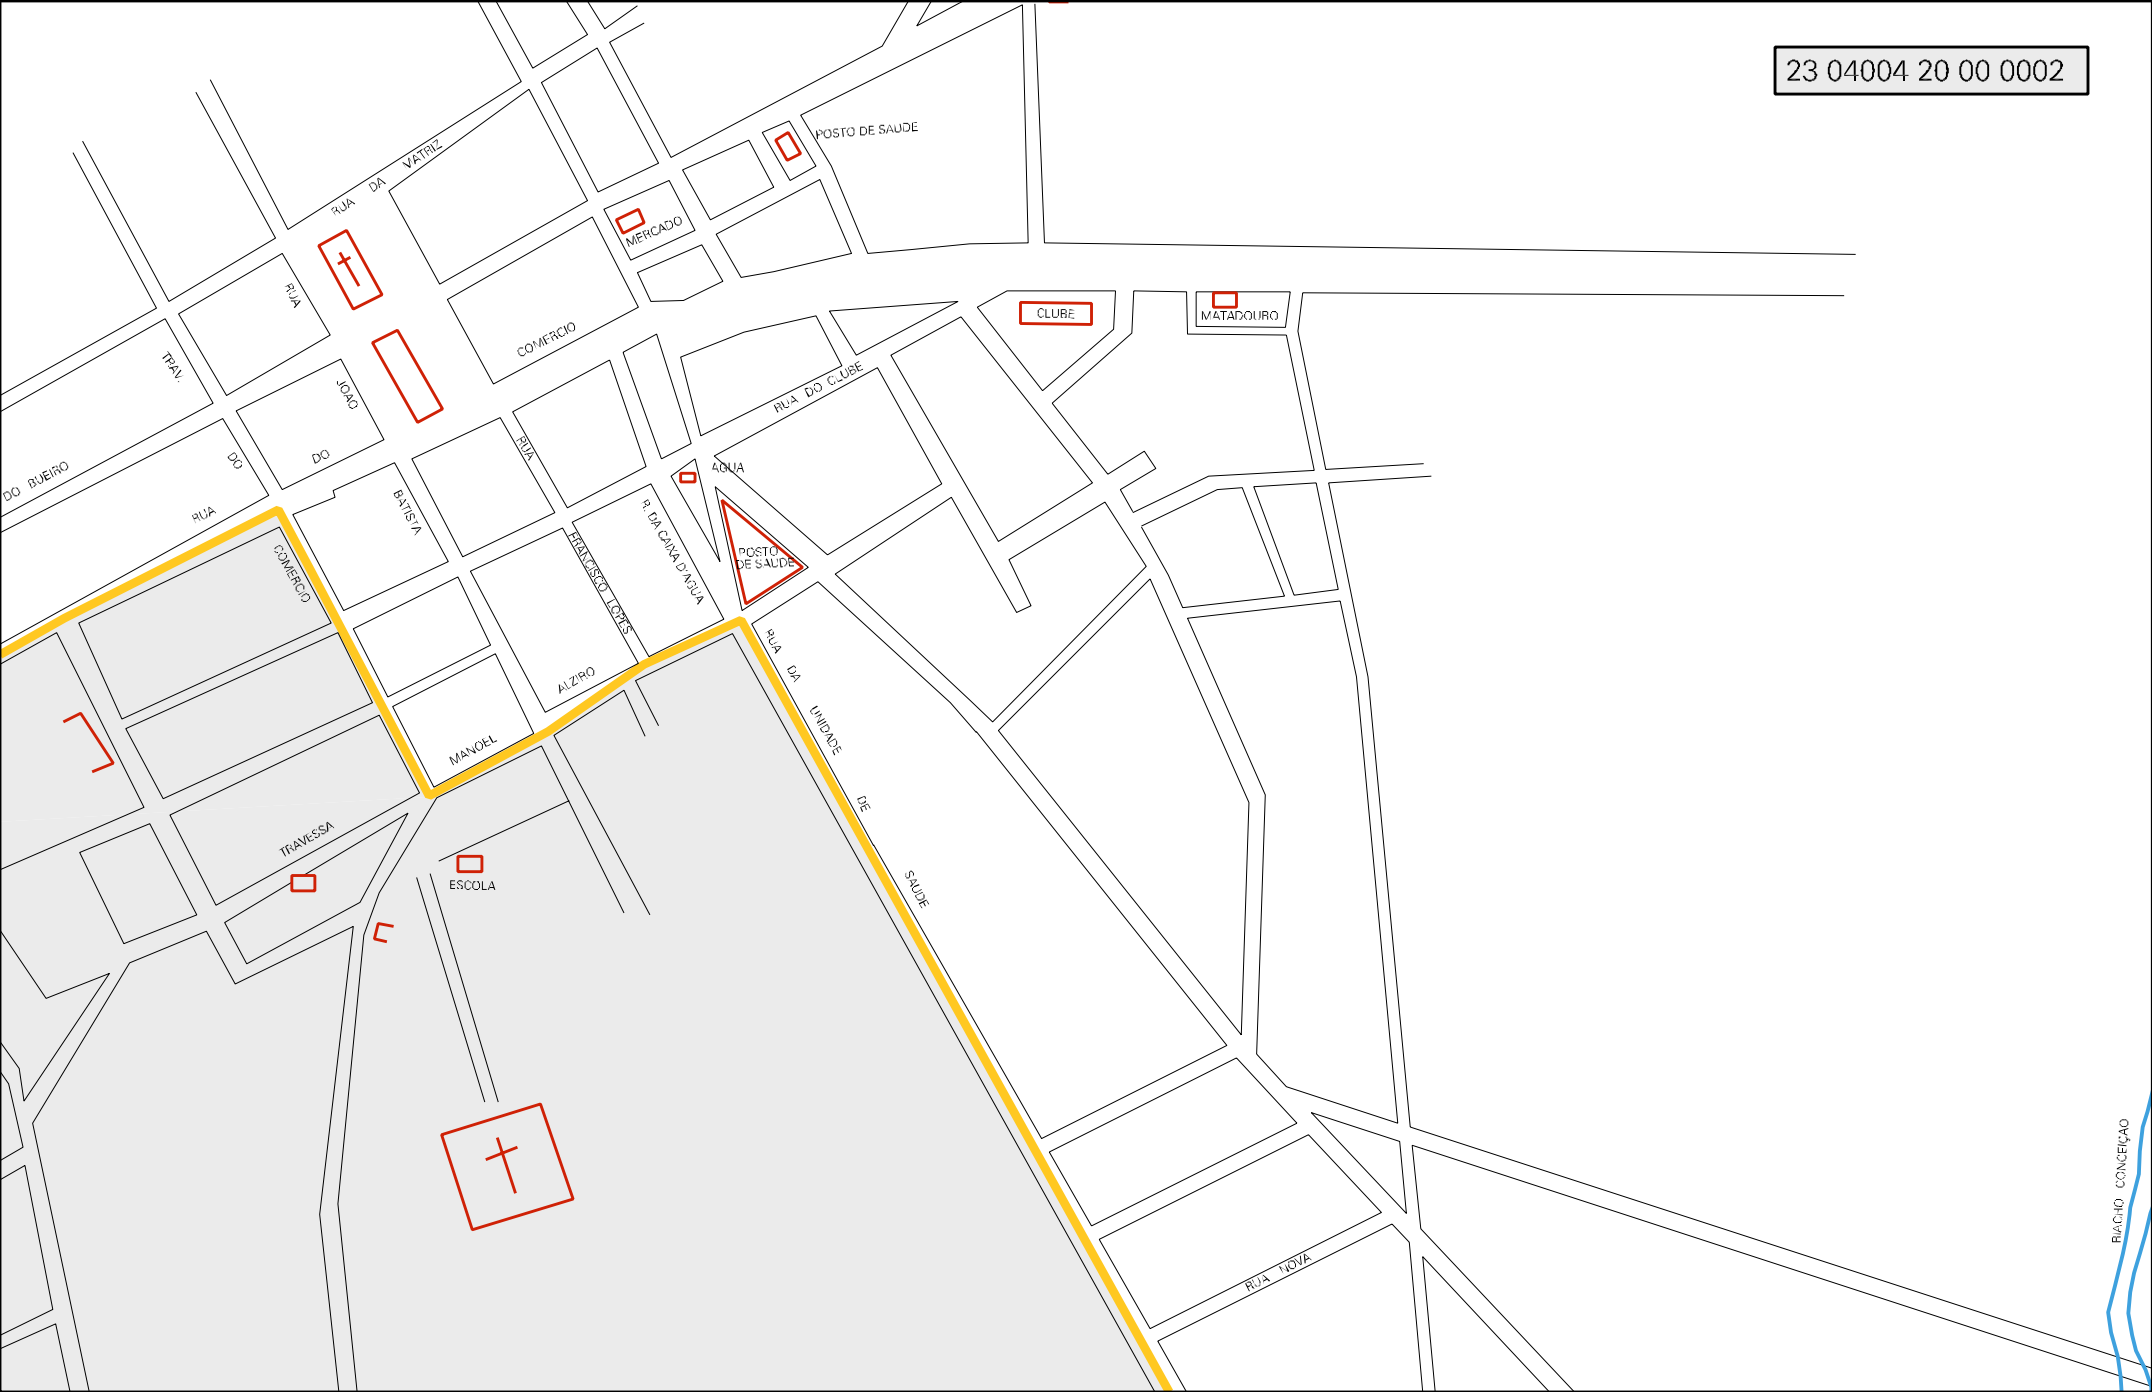

AÇUDE UBAUNA

RIACHO CAJAZEIRAS

RUA DO COMERCIO

RUA OSVALDO

BR . 222

MUNICIPIO: 04004 - COREAÚ
DISTRITO: 20 - UBAÚNA
SUBDISTRITO: 00
SETOR: 0002 SITUACAO: 10

ESTADO DO CEARA
MAPA DE SETOR URBANO - MSU
ESCALA: 1 : 4084