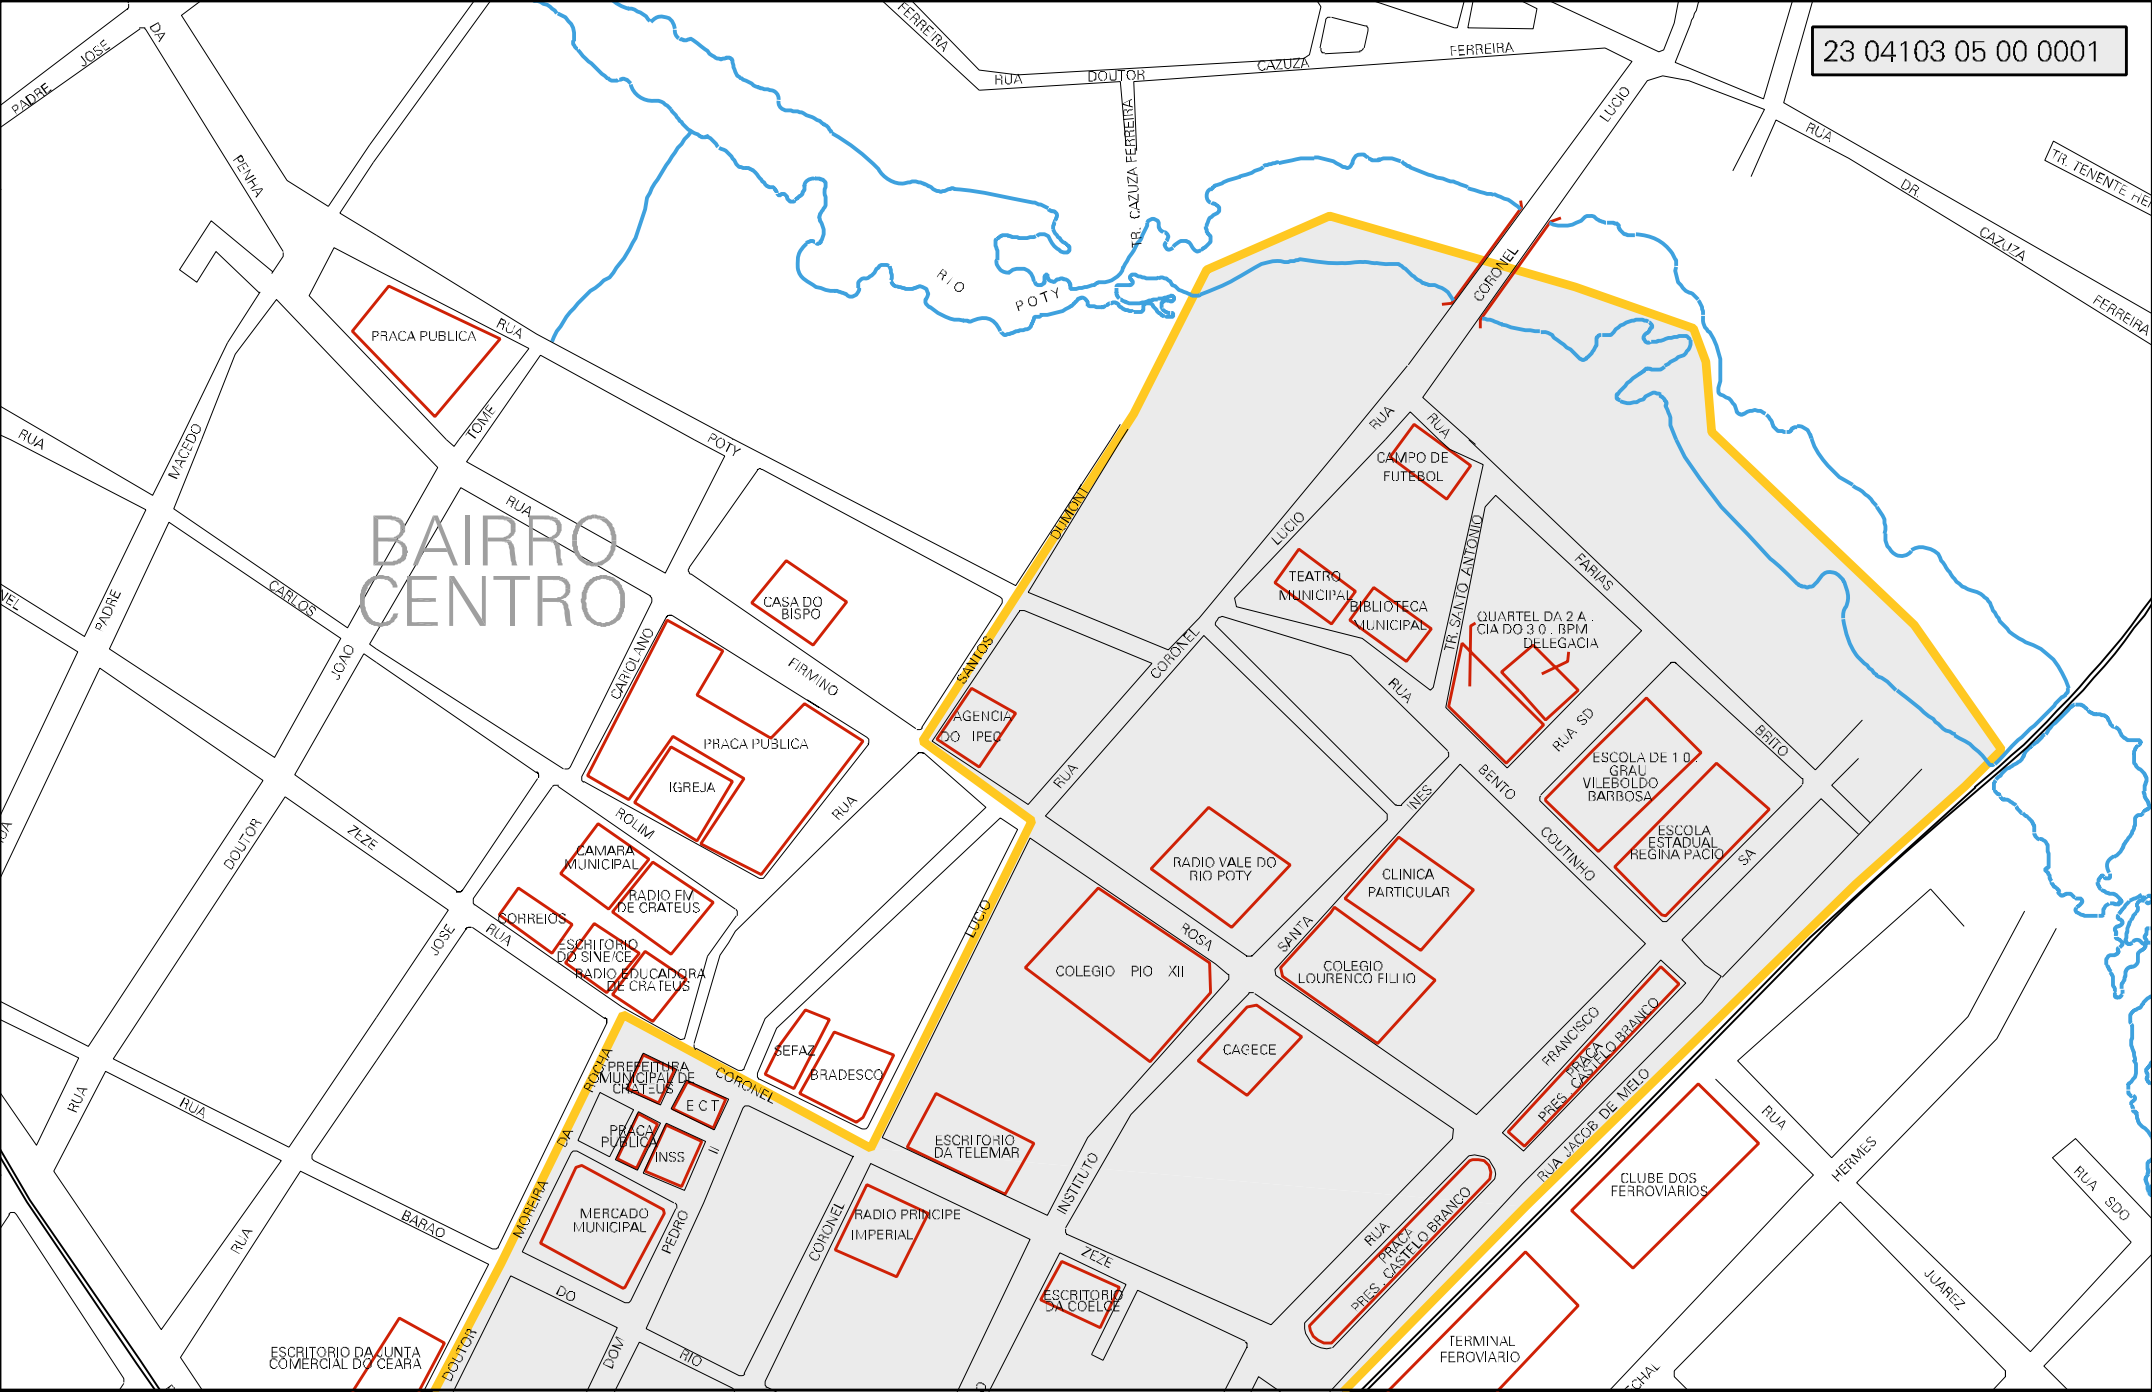

BAIRRO CENTRO

PRACA PUBLICA

CASA DO BISPO

PRACA PUBLICA

AGENCIA DO IPEC

CAMPO DE FUTEBOL

TEATRO MUNICIPAL

QUARTEL DA 2 A CIA DO 3 O BPM DELEGACIA

BAIRRO
SAO VICENTE

MUNICIPIO: 04103 - CRATEÚS
 DISTRITO: 05 - CRATEÚS
 SUBDISTRITO: 00
 SETOR: 0001 SITUACAO: 10
 BAIRRO: 001 - CENTRO

ESTADO DO CEARÁ
 MAPA DE SETOR URBANO - MSU
 ESCALA: 1 : 3581