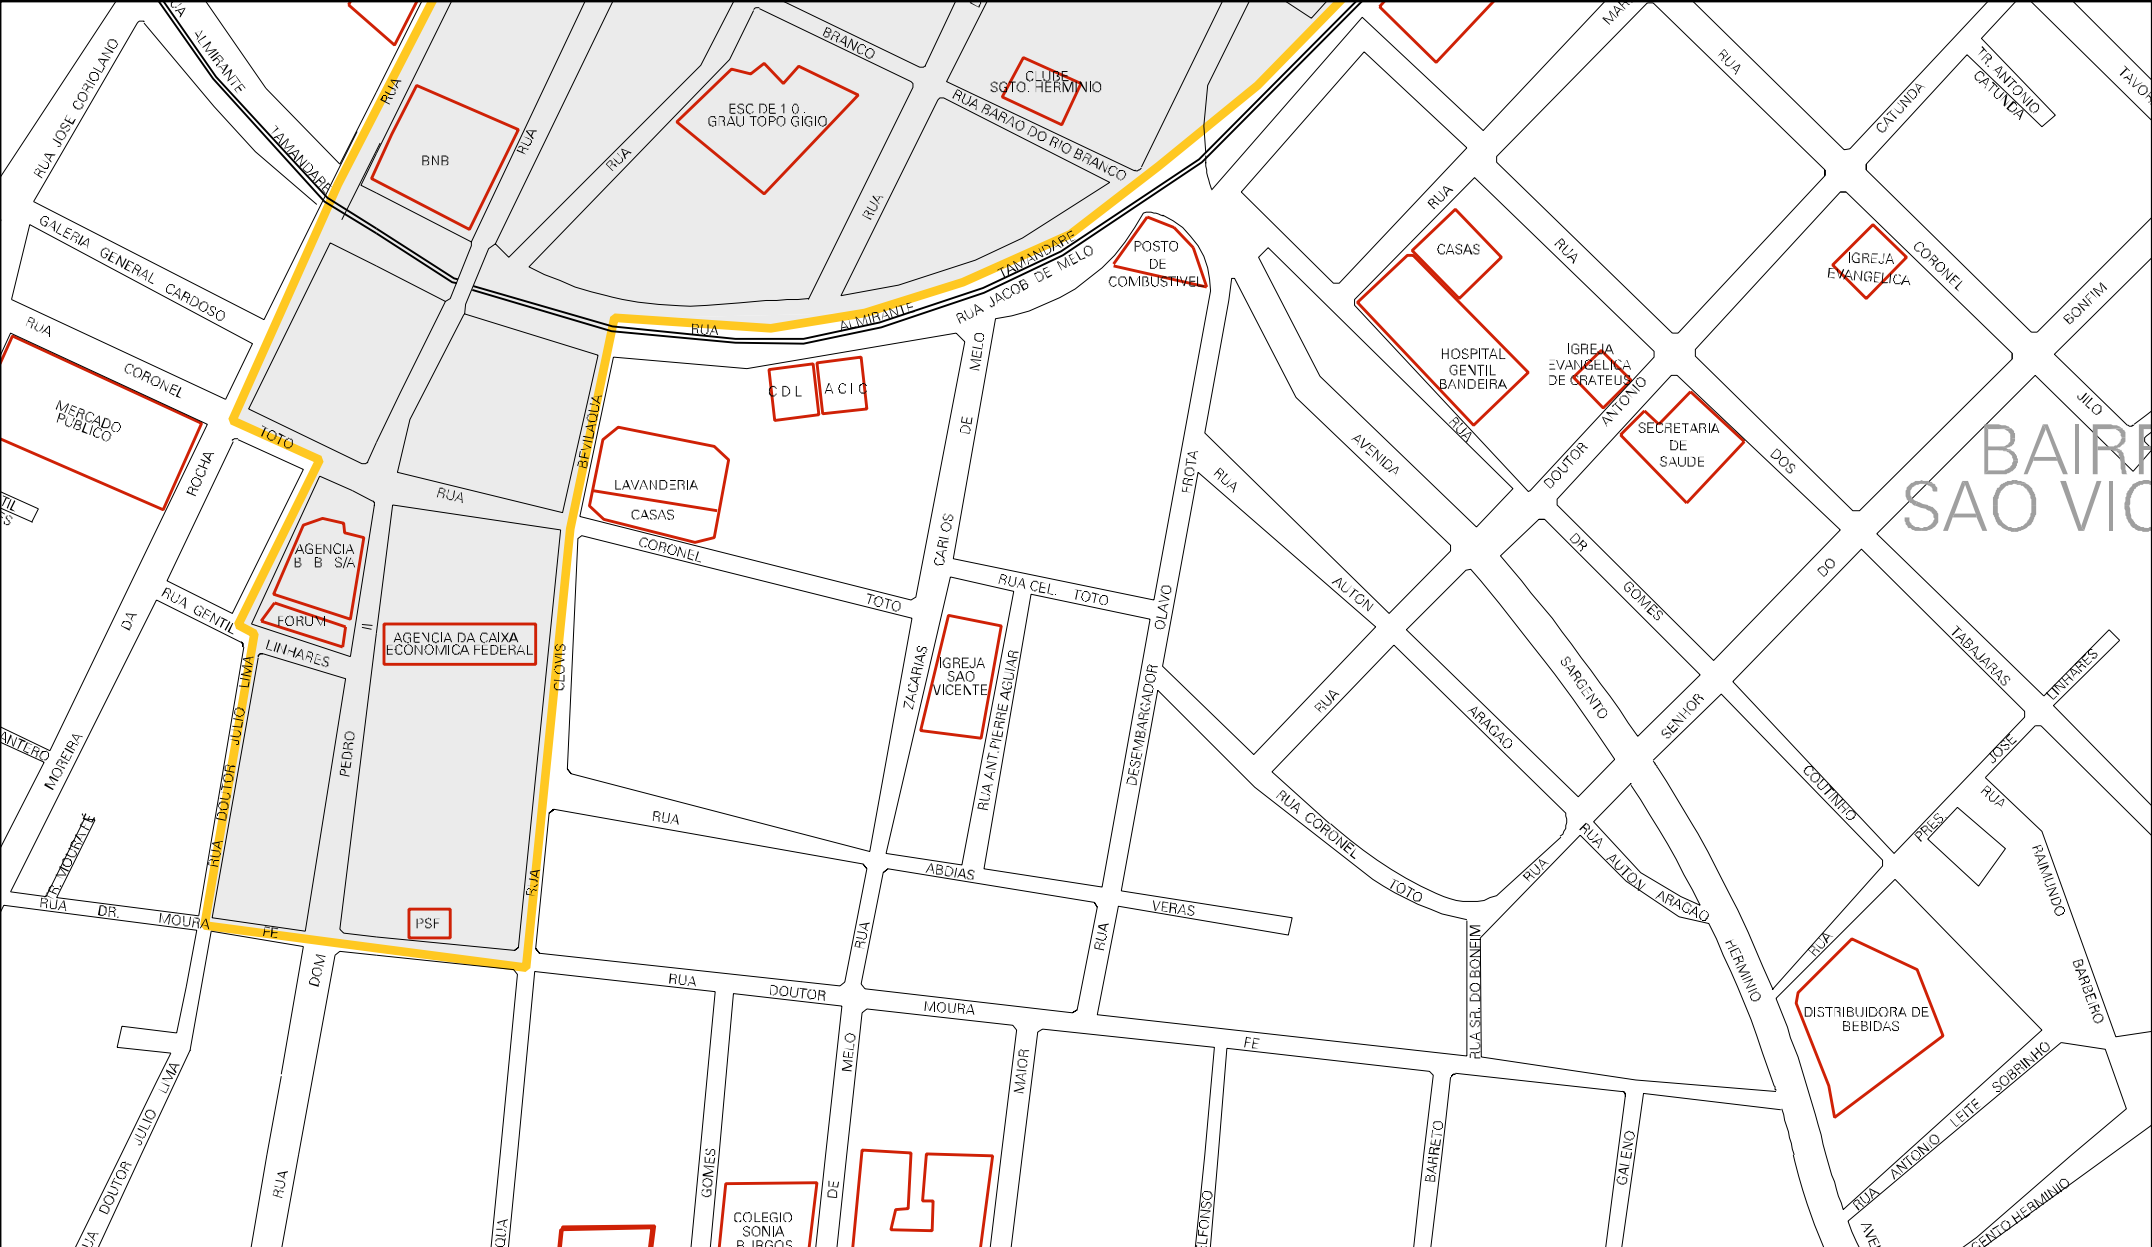

BAIRRO CENTRO

PRACA PUBLICA

CASA DO BISPO

PRACA PUBLICA

AGENCIA DO IPEC

CAMPO DE FUTEBOL

TEATRO MUNICIPAL

QUARTEL DA 2 A CIA DO 3 O BPM DELEGACIA

BAIRRO
SAO VICENTE

MUNICIPIO: 04103 - CRATEÚS
 DISTRITO: 05 - CRATEÚS
 SUBDISTRITO: 00
 SETOR: 0001 SITUACAO: 10
 BAIRRO: 001 - CENTRO

ESTADO DO CEARÁ
 MAPA DE SETOR URBANO - MSU
 ESCALA: 1 : 3581