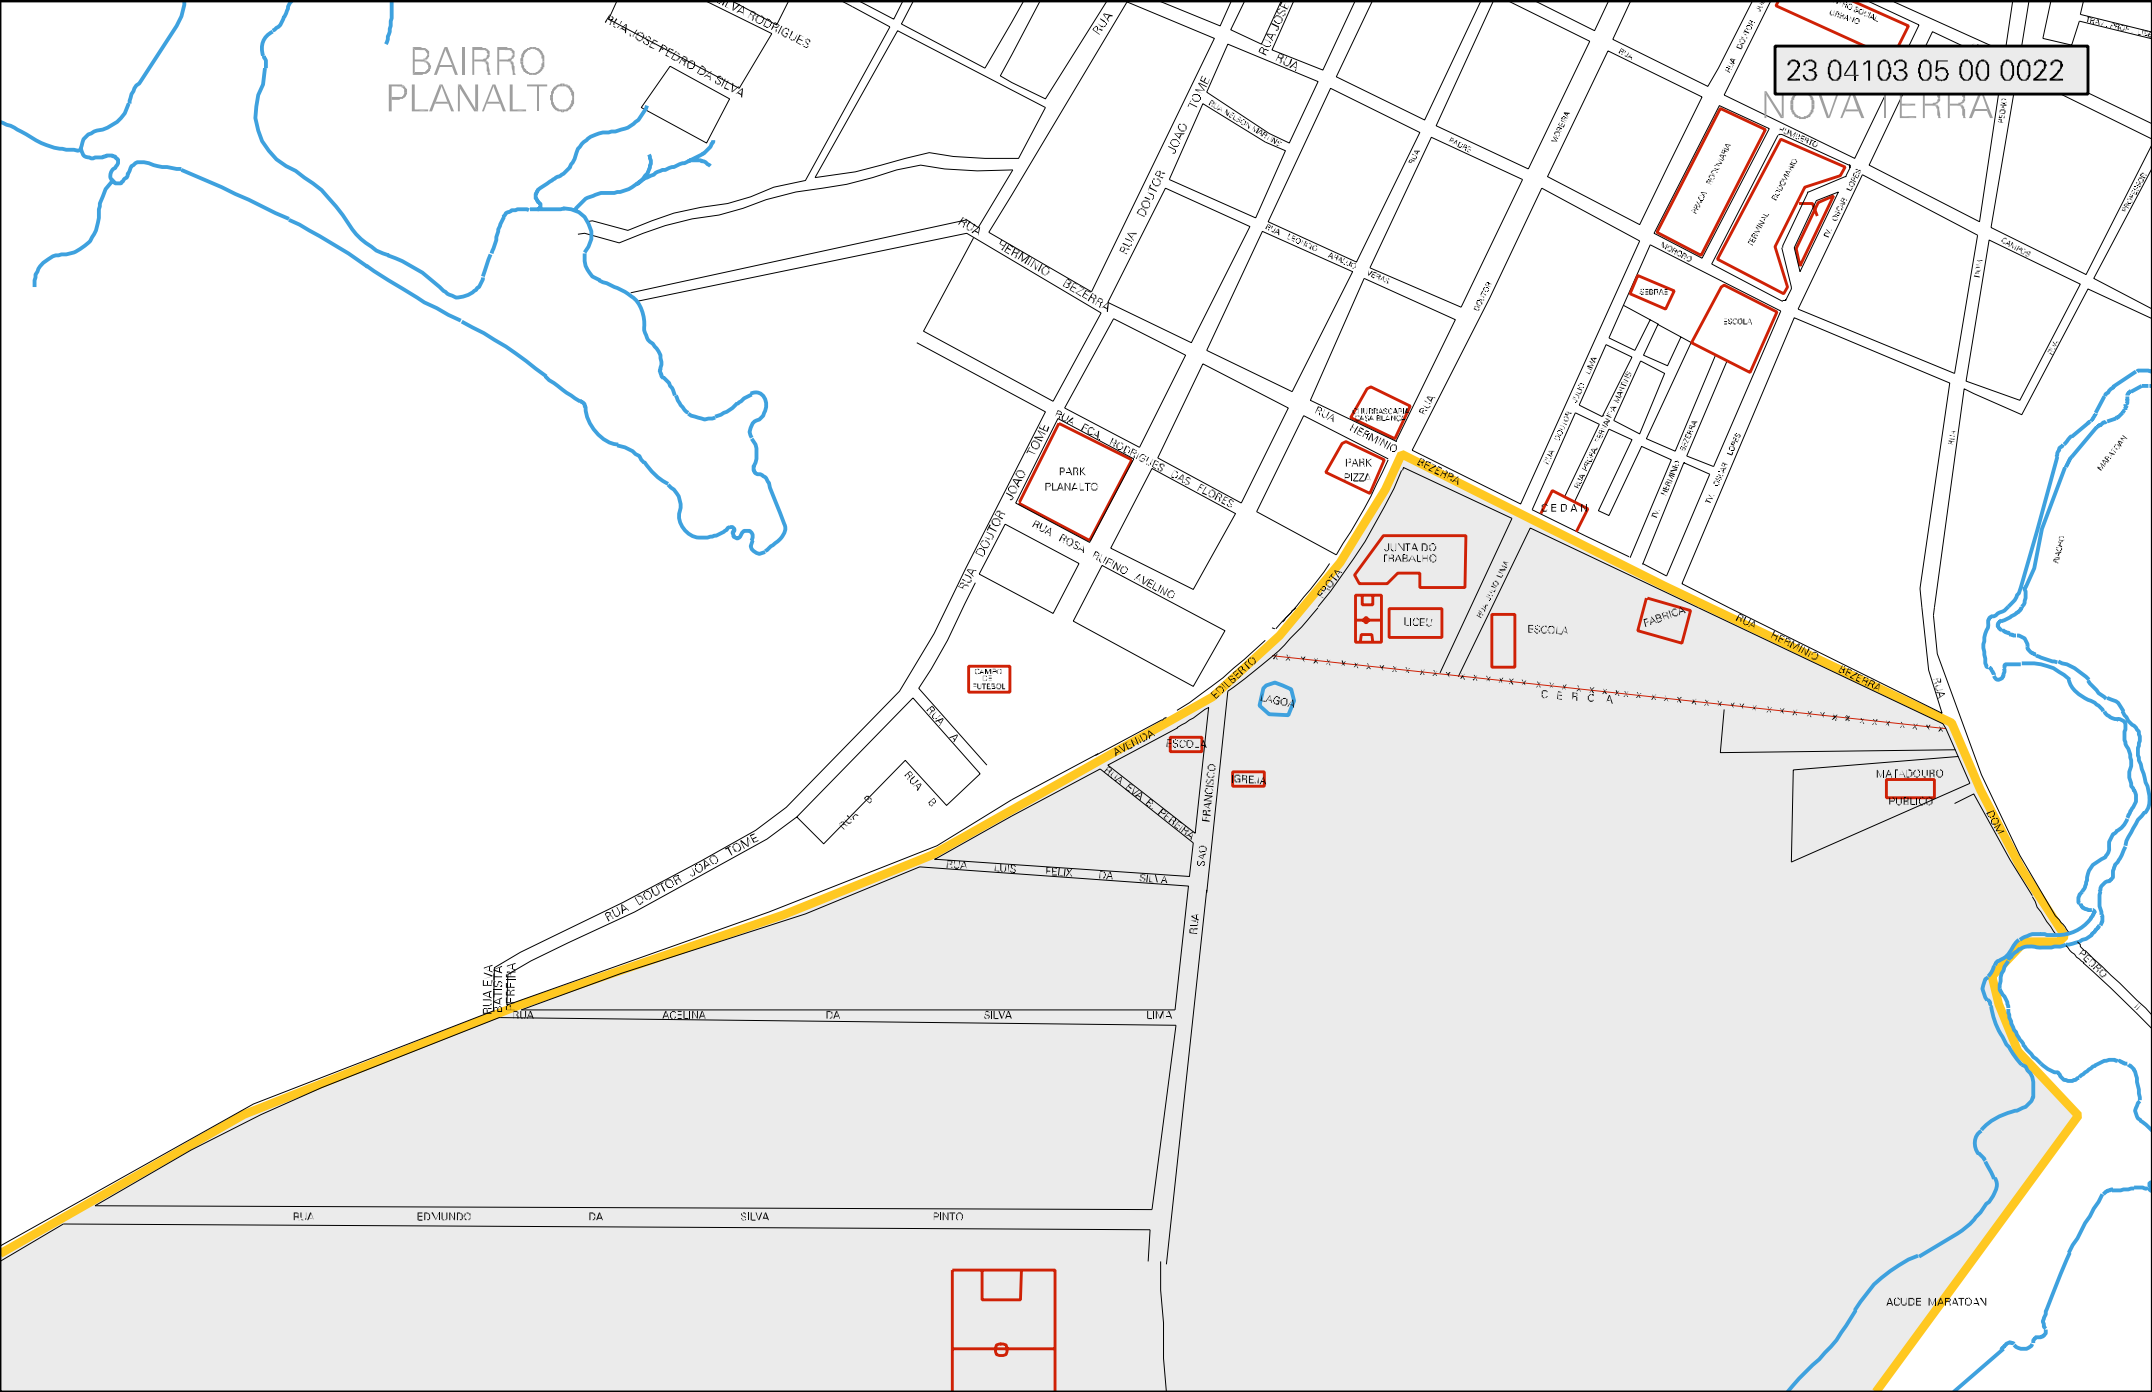

# BAIRRO PLANALTO

# NOVA TERRA

RUA EDMUNDO DA SILVA PINTO

RUA LUIS FELIX DA SILVA

RUA AQUELINA DA SILVA

RUA JOAO TORRES

RUA FRANCISCO SAO FRANCISCO

RUA JOAO TORRES

RUA ROSA RUIJNO AVELINO

RUA DOA JOSE GOMES DAS FERREIS

RUA DOUTOR JOAO TORRES

RUA HERMINIO DEZEARA

RUA DOUTOR JOAO TORRES

RUA ESCOLA VERA PANTAN

RUA FRANCISCO SAO FRANCISCO

CERCA

ACUDE MARATOAN

BAIRRO  
CAMPO VELHO

TRILHA  
PARA  
FAZENDA  
VEREMOS

FAZENDA  
VEREMOS

ESTADO DO CEARÁ

MAPA DE SETOR URBANO - MSU

ESCALA: 1 : 6558