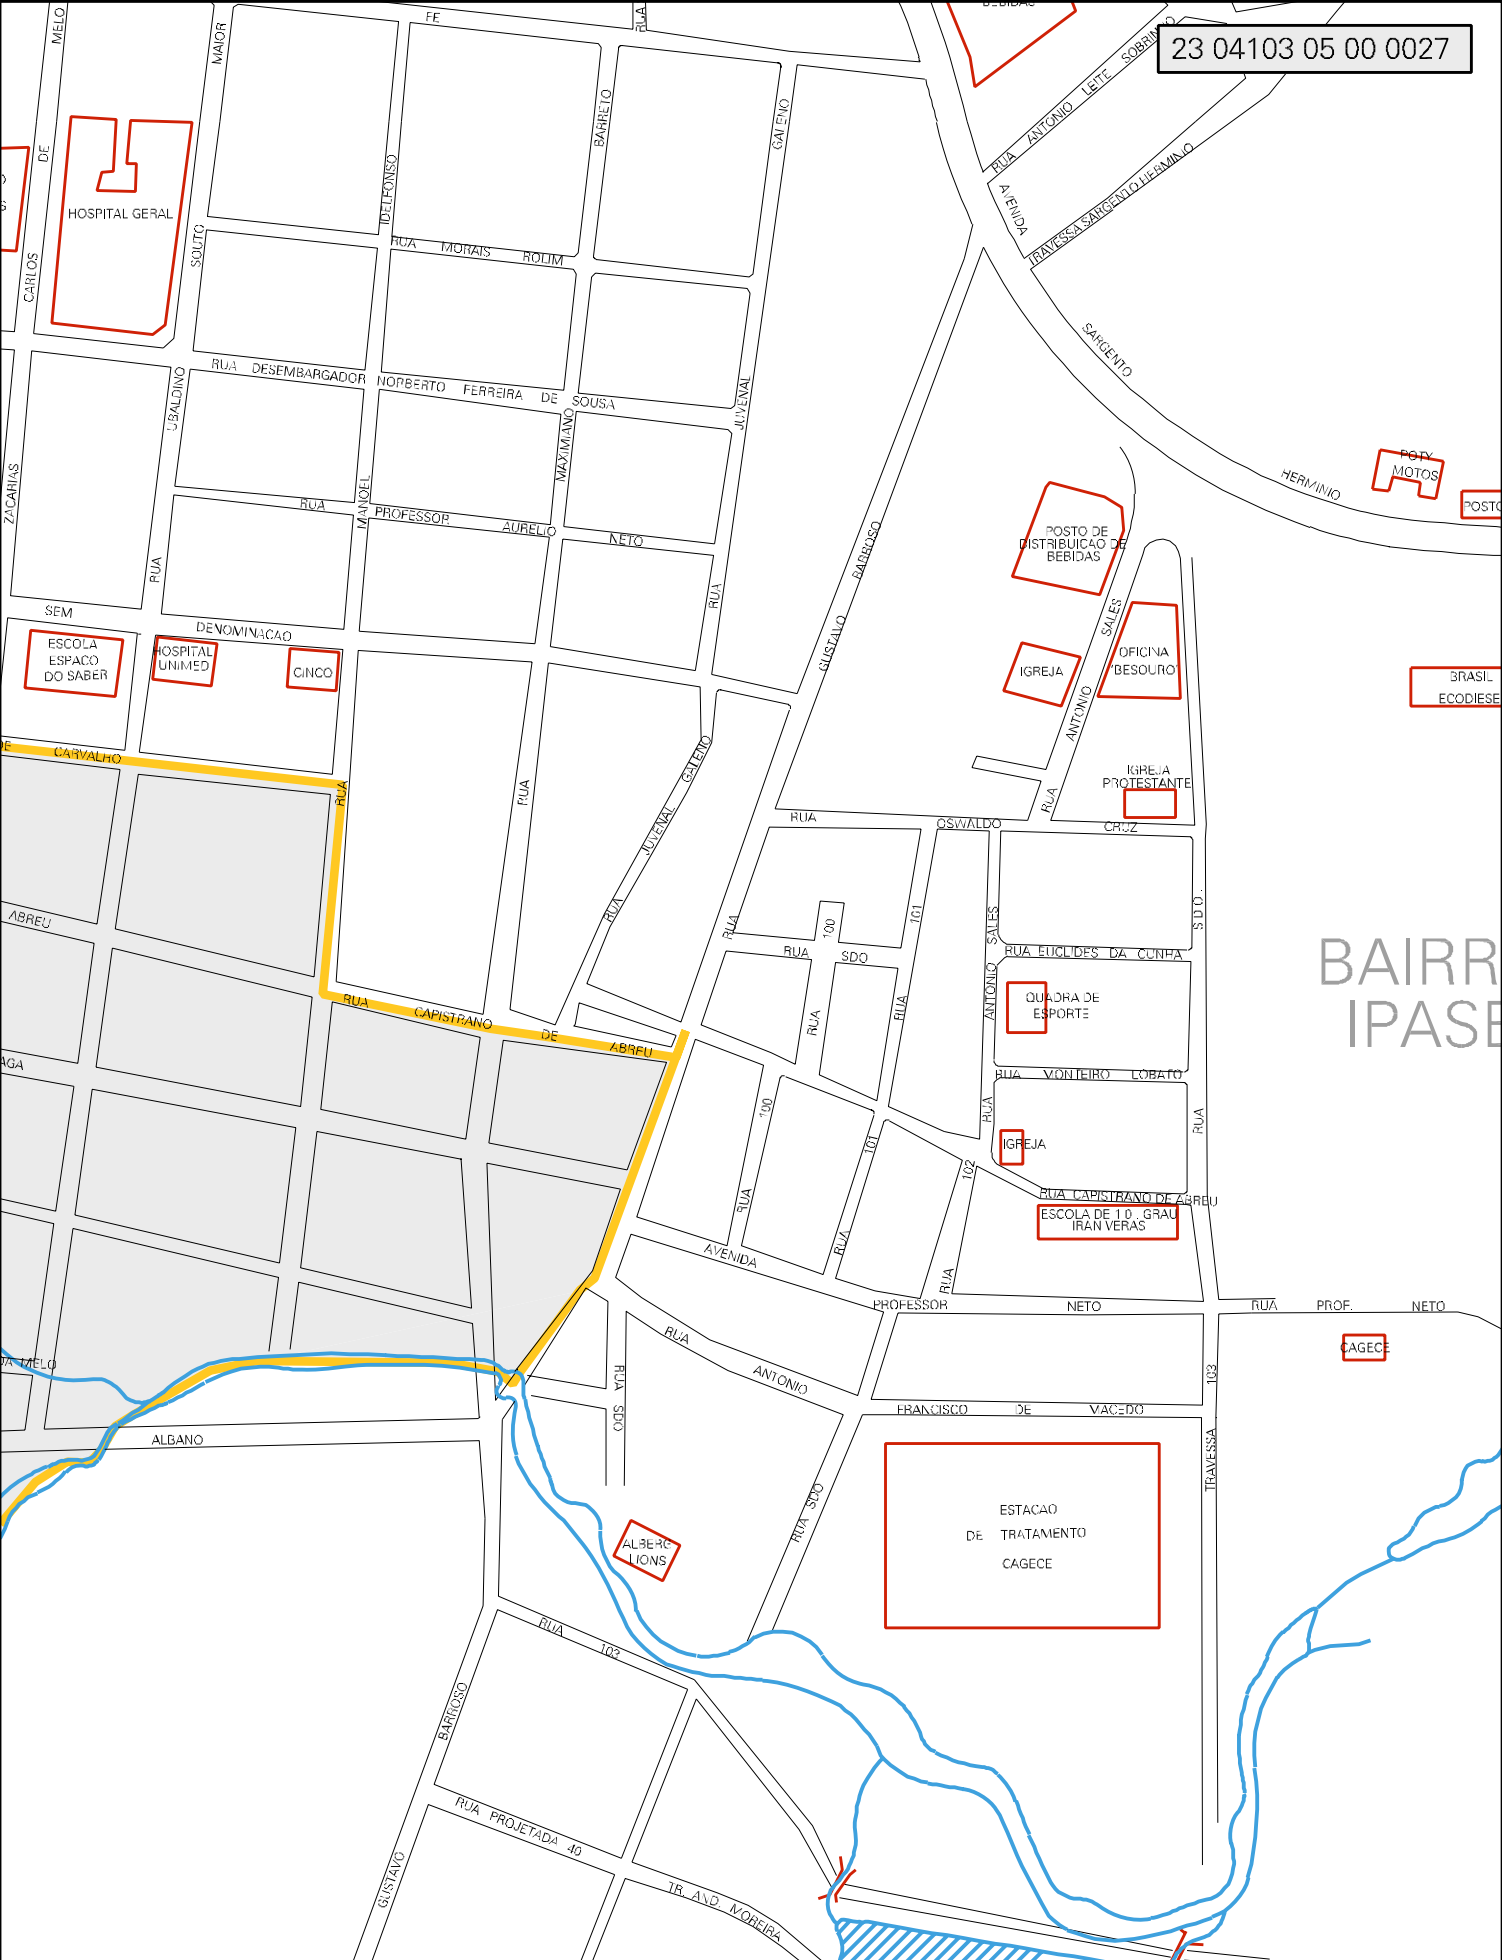

BAIRRO
FATIMA II

BAIRRO
NOVA TERRA

CENSO AGROPECUARIO 2008
CONTAGEM DA POPULAÇÃO 2007

MUNICIPIO: 04103 - CRATEÚS
 DISTRITO: 05 - CRATEÚS
 SUBDISTRITO: 00
 SETOR: 0027 SITUACAO: 10
 BAIRRO: 015 - FÁTIMA II

BAIRRO
IPASE