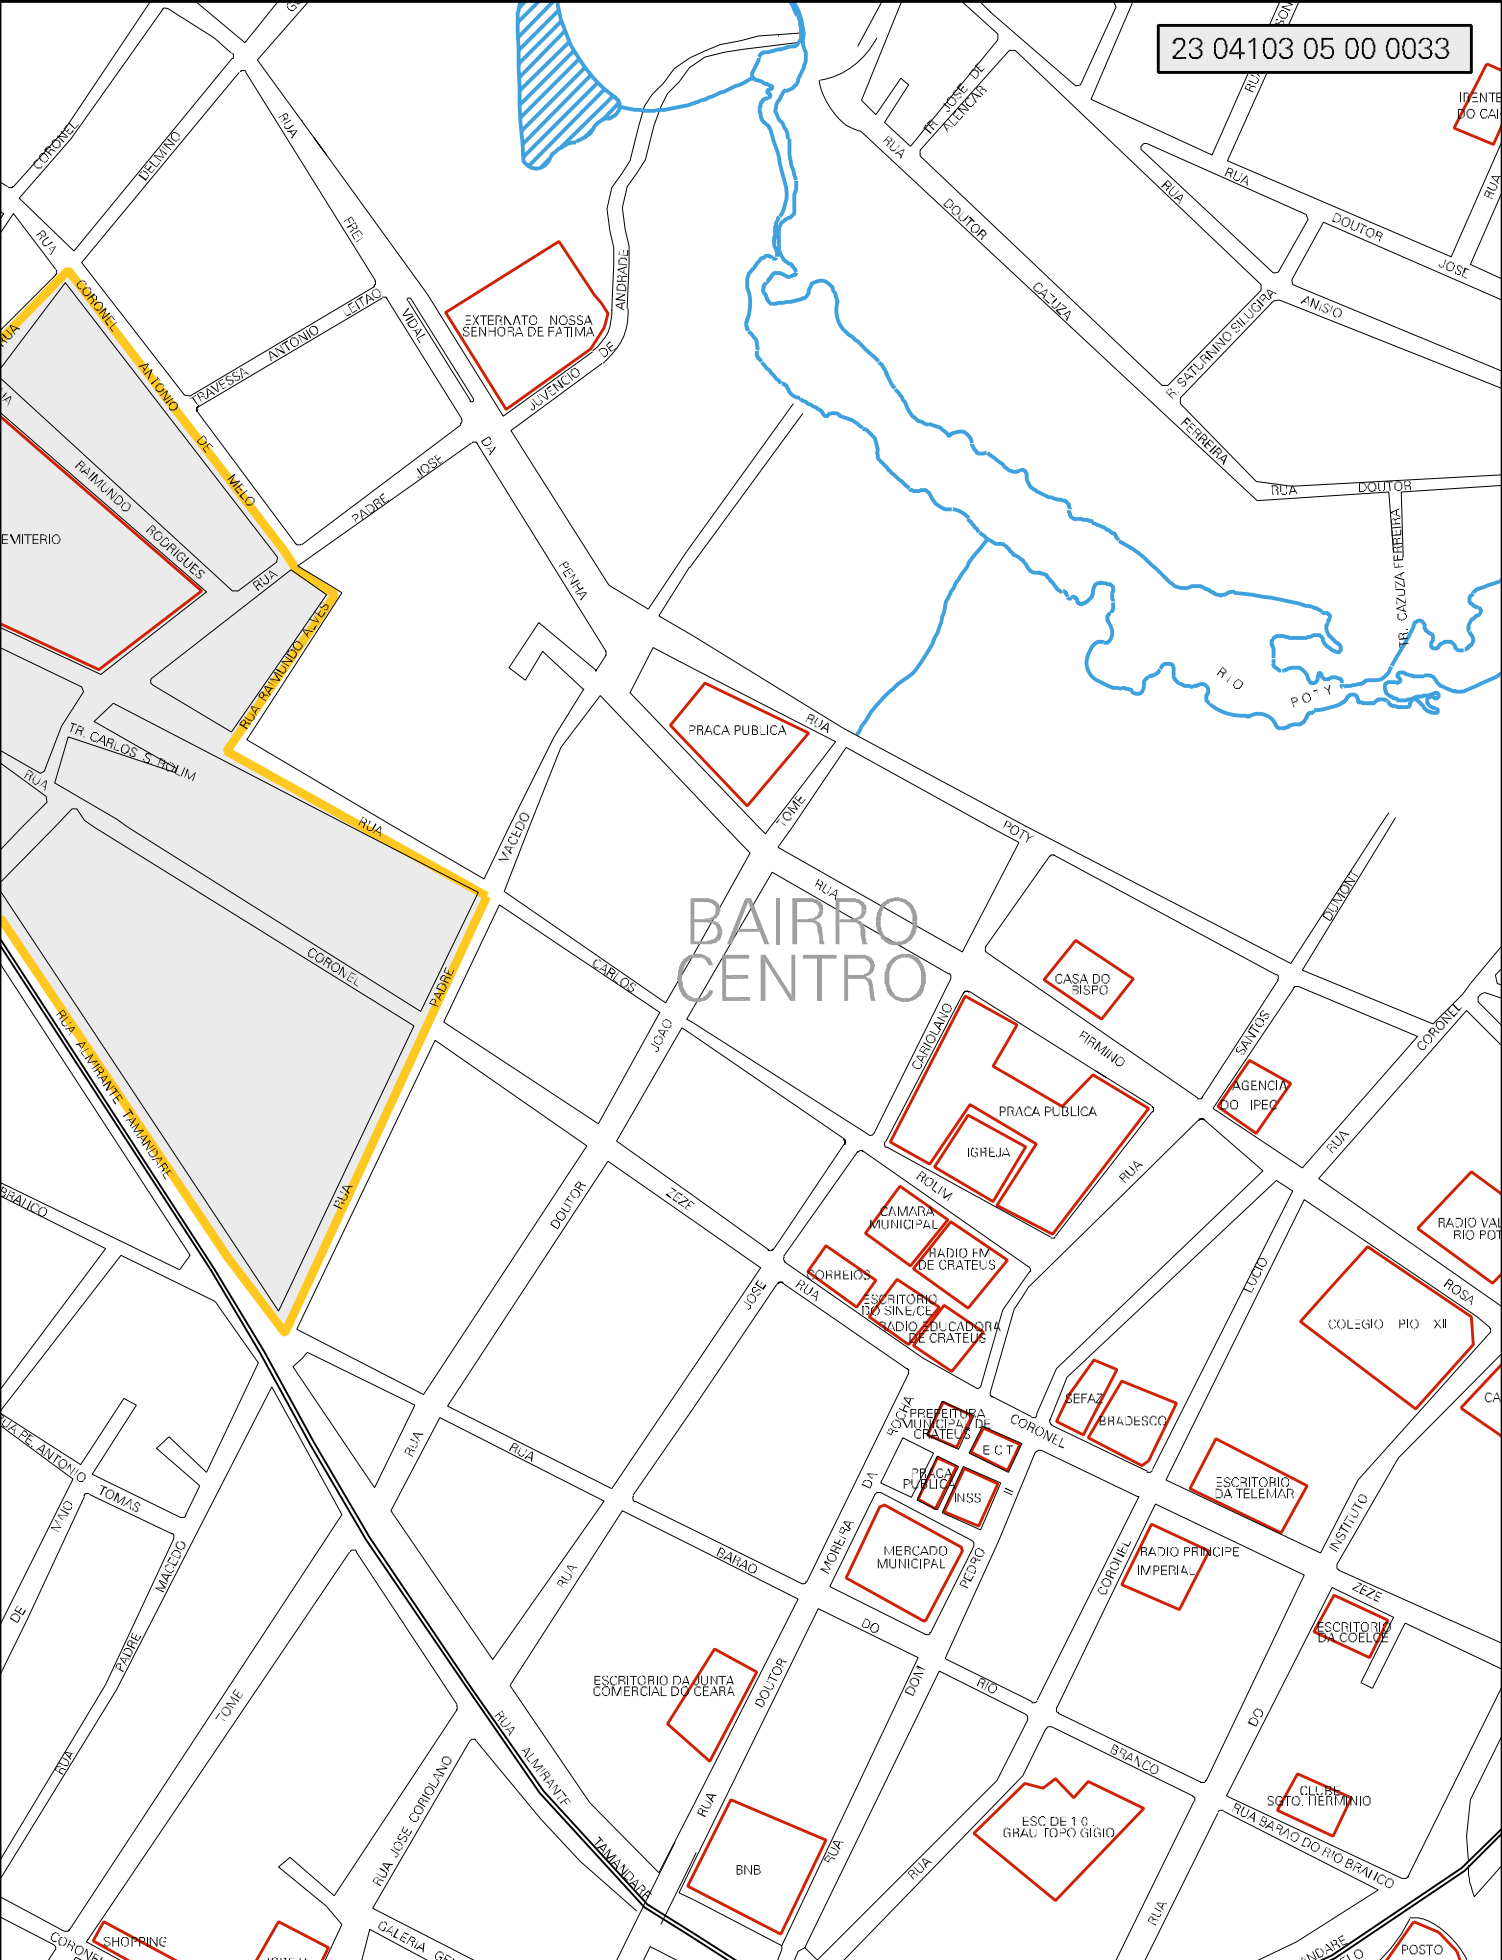

GINASIO COBERTO DO HAMI MELO

SESC

C V T

FAEC

TORIO DA EMATERCE REG. E LOC.

CENSO AGROPECUARIO 2008
CONTAGEM DA POPULAÇÃO 2007

MUNICIPIO: 04103 - CRATEÚS
 DISTRITO: 05 - CRATEÚS
 SUBDISTRITO: 00
 SETOR: 0033 SITUACAO: 10
 BAIRRO: 018 - SÃO JOSÉ

23 04103 05 00 0033

BAIRRO CENTRO

ESTADO DO CEARA
MAPA DE SETOR URBANO - MSU
ESCALA: 1 : 3830