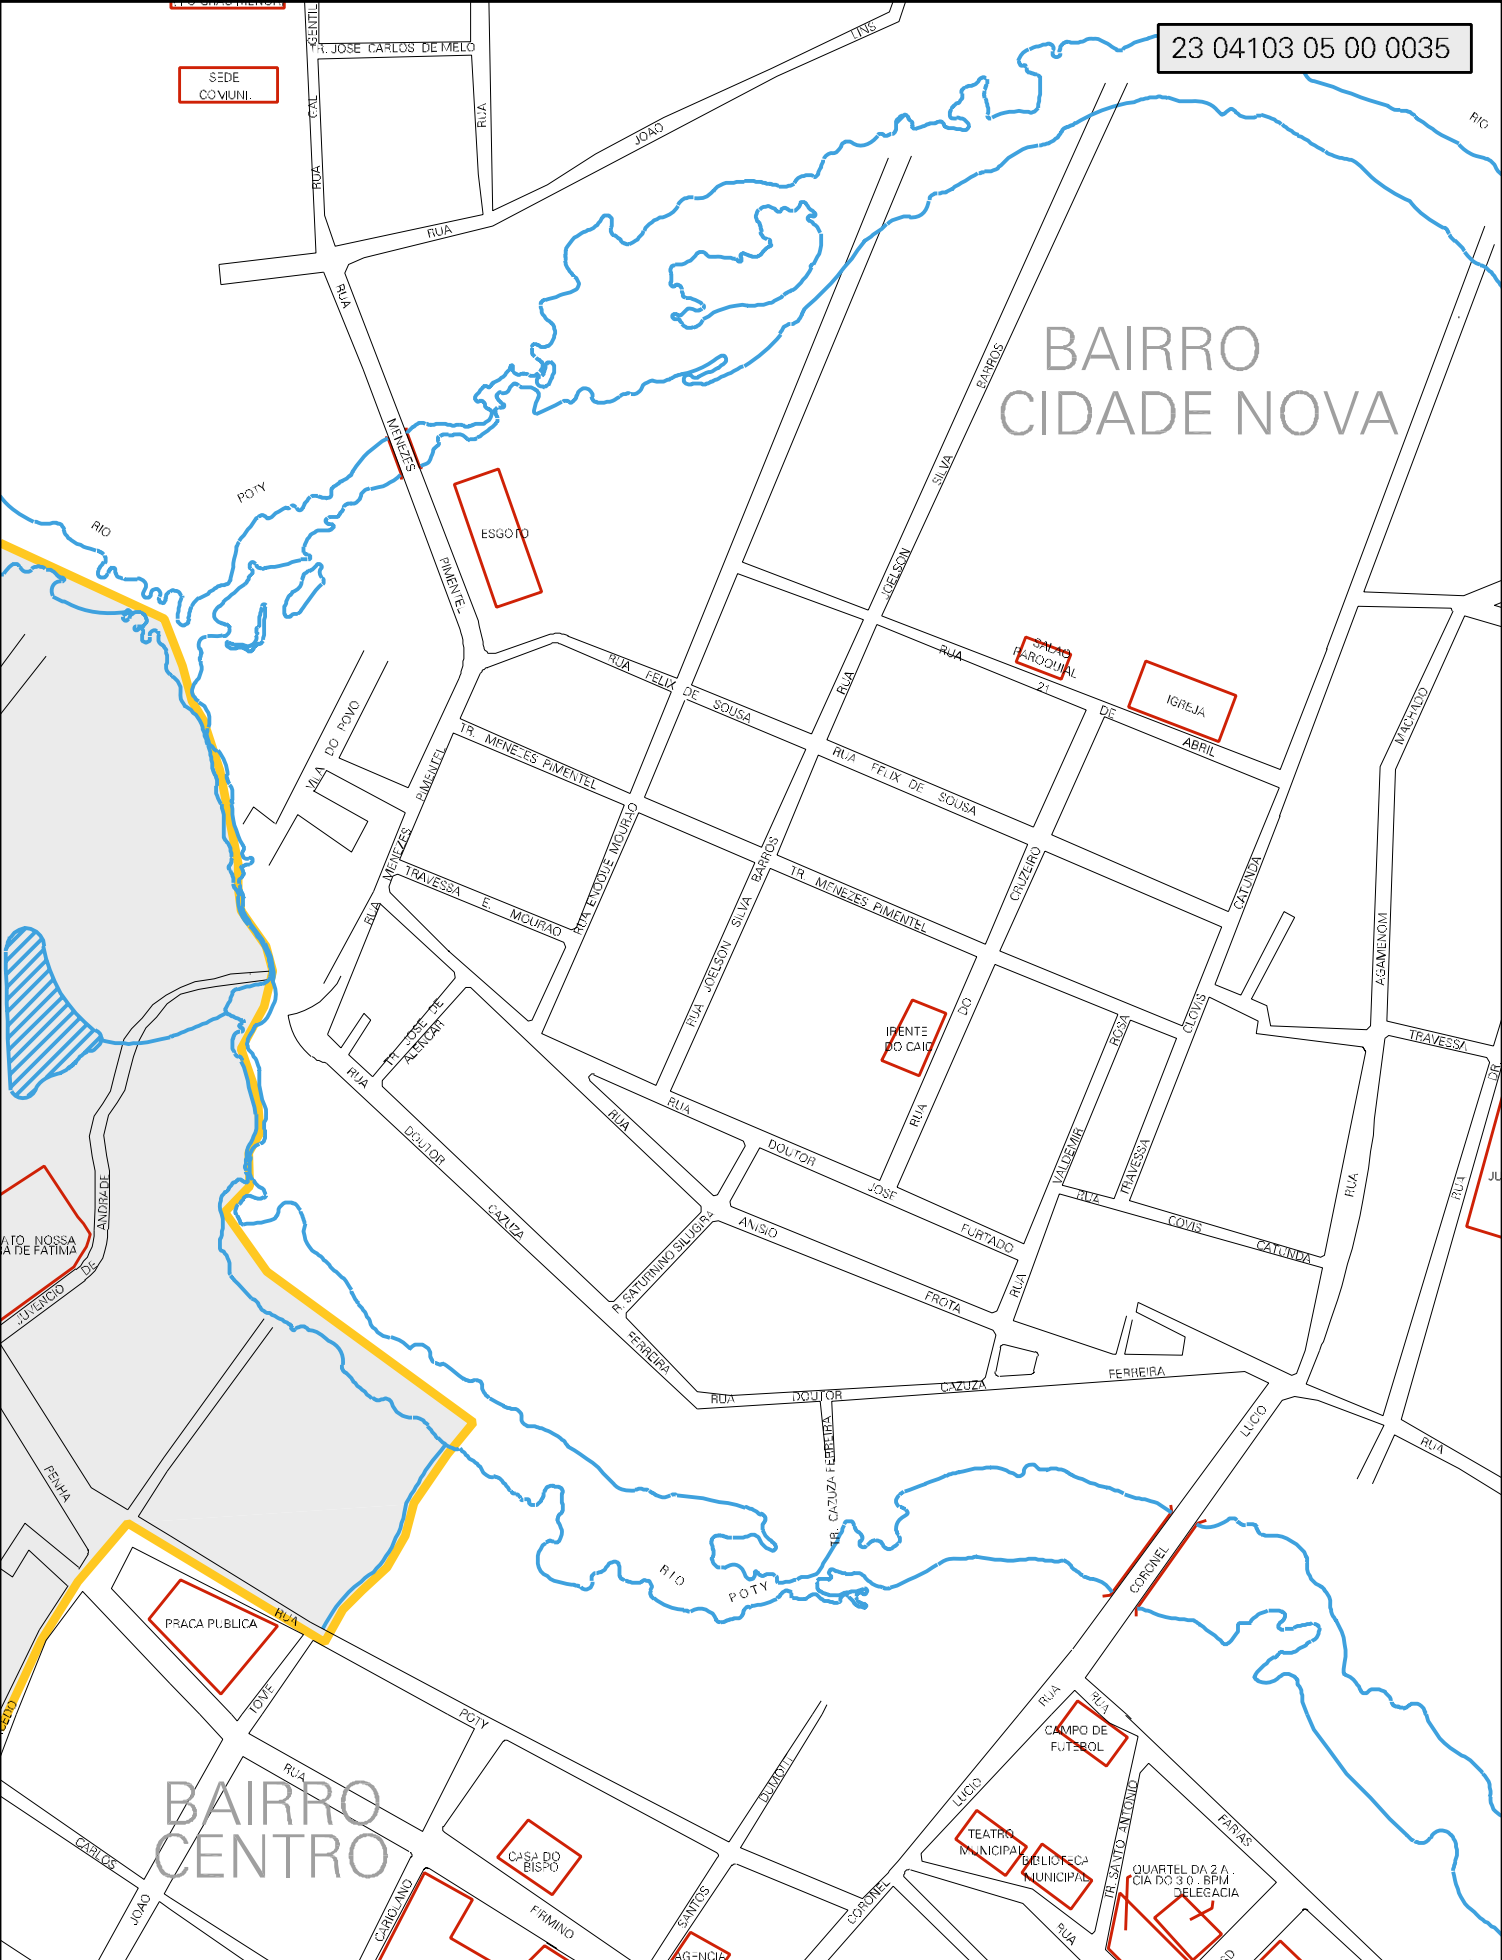

MUNICIPIO: 04103 - CRATEÚS  
 DISTRITO: 05 - CRATEÚS  
 SUBDISTRITO: 00  
 SETOR: 0035 SITUACAO: 10  
 BAIRRO: 018 - SÃO JOSÉ

23 04103 05 00 0035

SEDE  
COMUNAL

# BAIRRO CIDADE NOVA

# BAIRRO CENTRO

ESTADO DO CEARA

MAPA DE SETOR URBANO - MSU

ESCALA: 1 : 4092