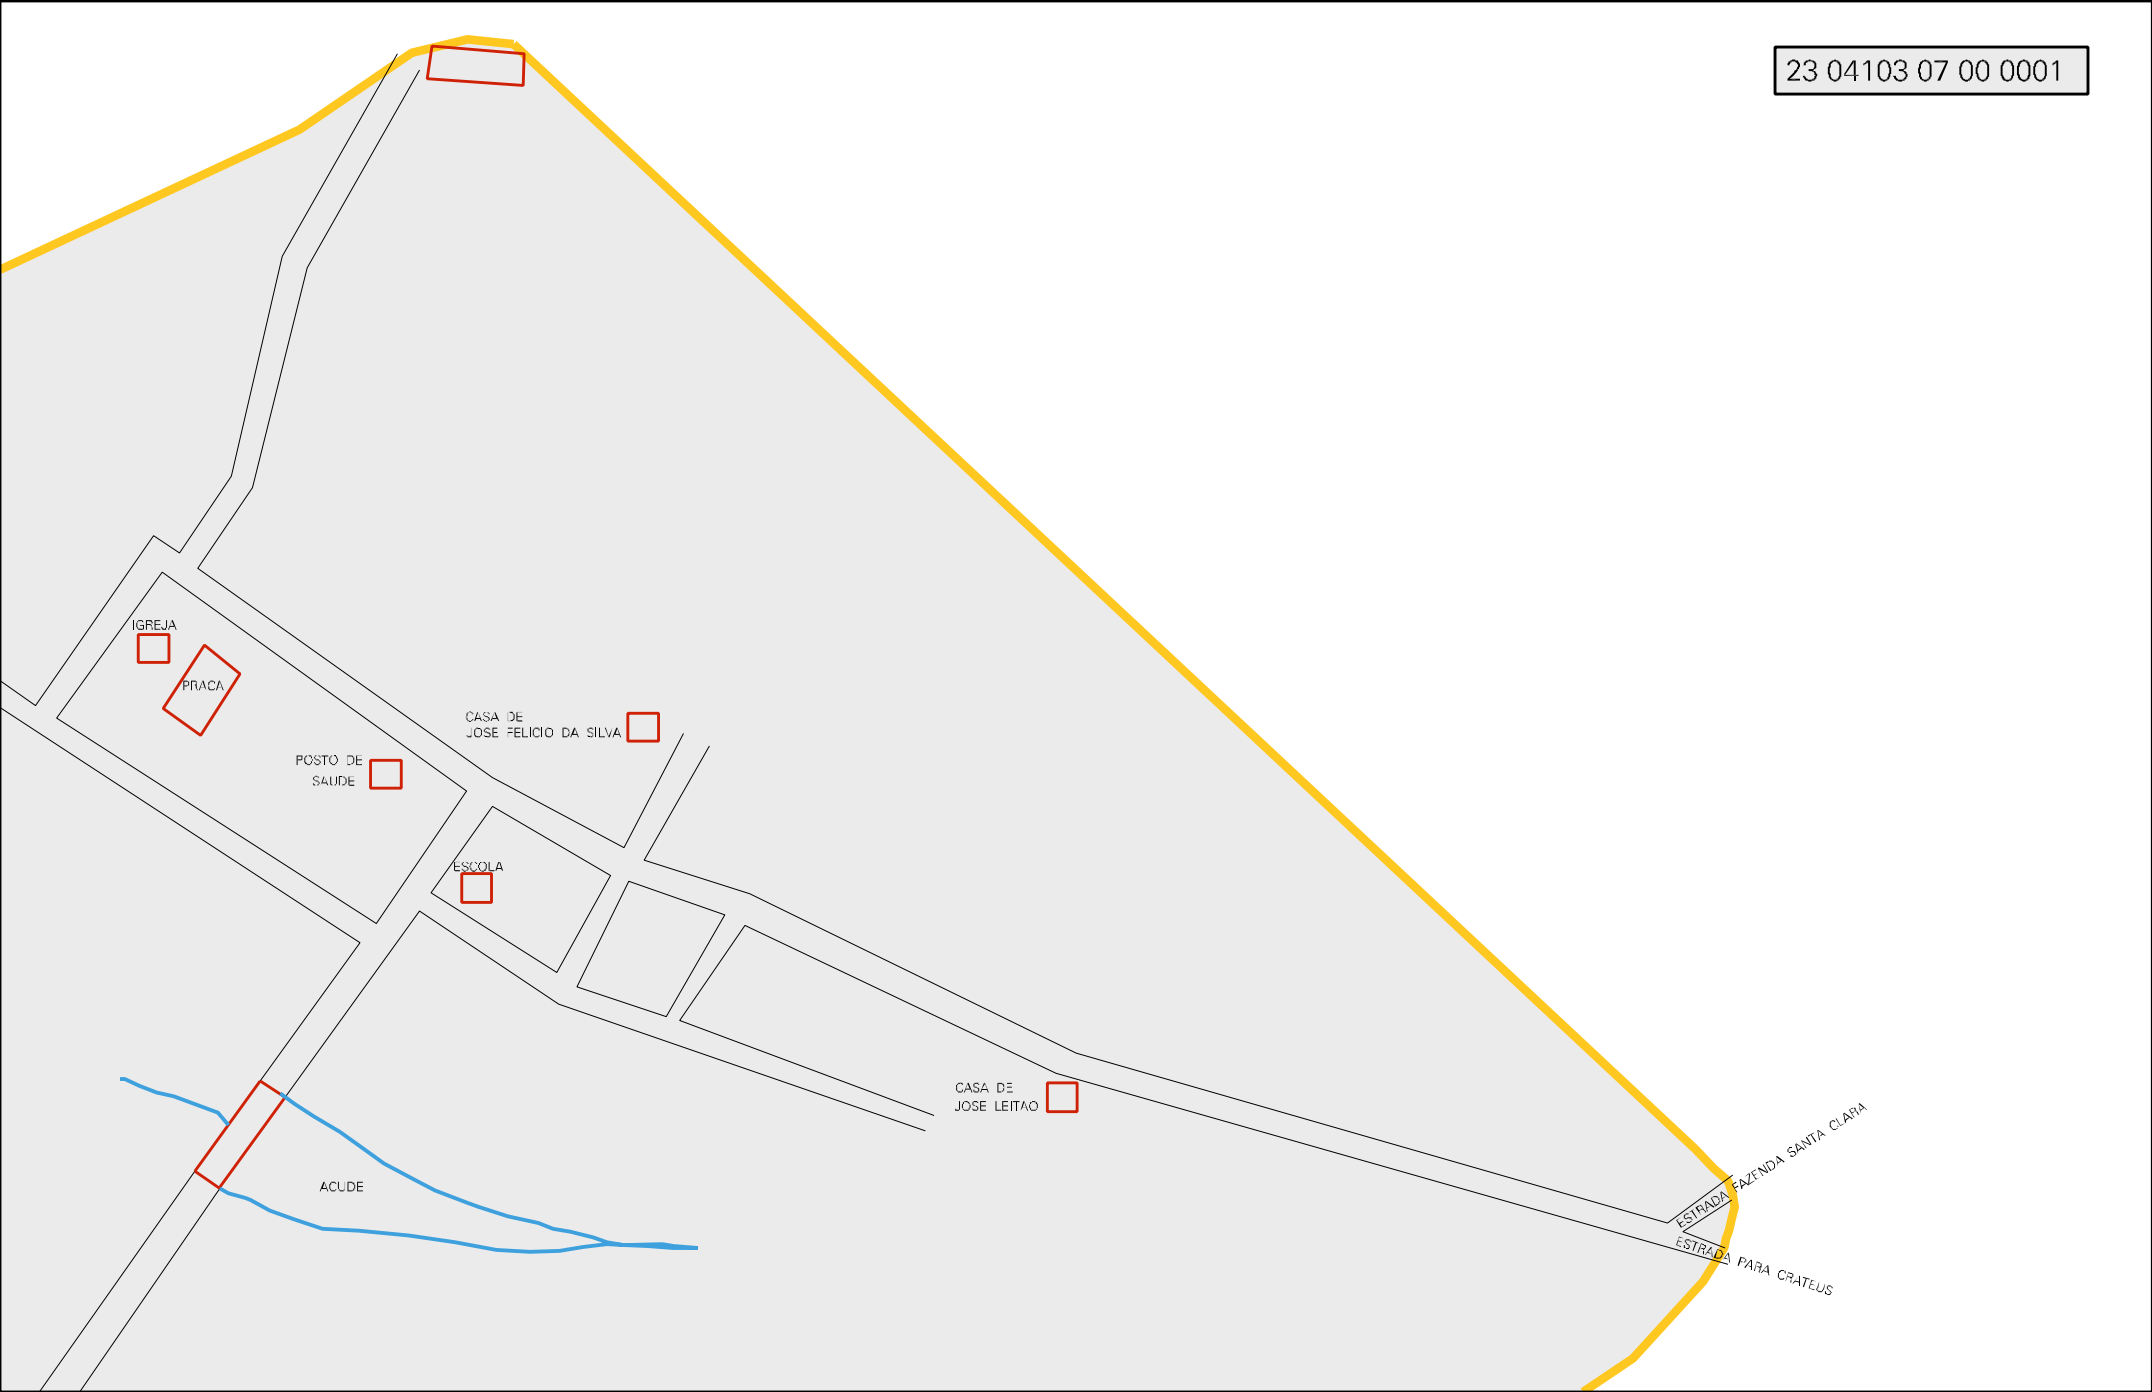

CASA DE
JOAO GOMES
DE BARRO

ESTRADA PARA IBIAPABA

IGREJA

PRACA

POSTO DE SAUDE

CASA DE JOSE FELICIO DA SILVA

ESCOLA

CASA DE JOSE LEITAO

ACUDE

ESTRADA FAZENDA SANTA CLARA
ESTRADA PARA CRATEUS

CASA DE ANTONIO MOISES

ESTADO DO CEARA
MAPA DE SETOR URBANO - MSU
ESCALA: 1 : 3788