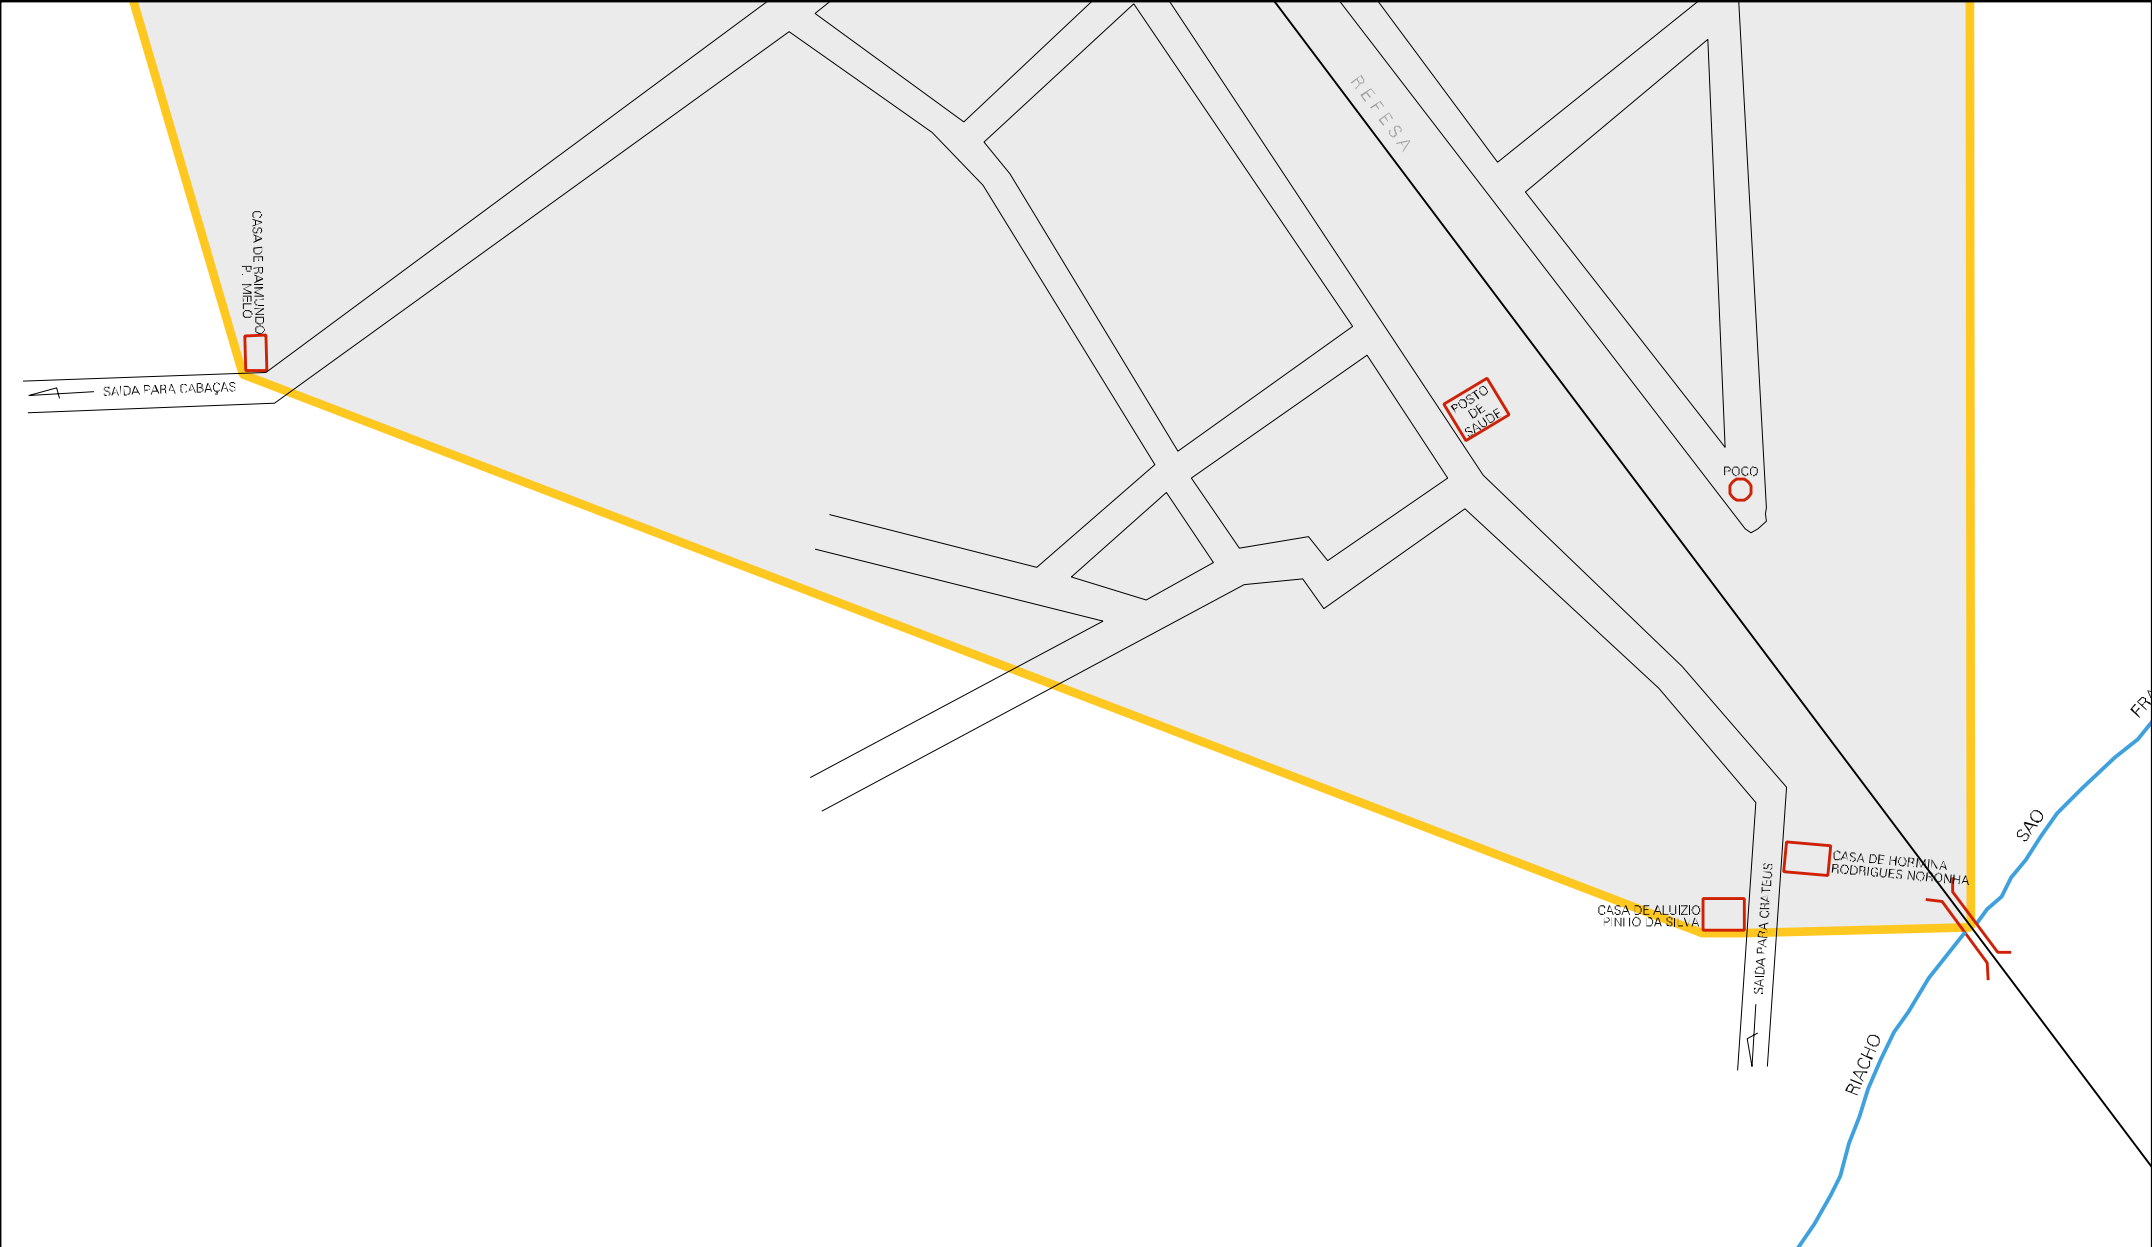

FERRIA PARA TEREZINA

DESAGUADOURO DO ACUDE

IRA

CASA DE RAIMUNDO FERNANDES ANDRADE

ESCOLA

CASA DE OSCAR LAMIAO

CASA DE HORTENCIO BEZERRA PINTO

SAIDA PARA VAREZA DA PONTA

ISTRICA

MUNICÍPIO: 04103 - CRATEÚS
DISTRITO: 30 - POTI
SUBDISTRITO: 00
SETOR: 0001 SITUACAO: 10

ESTADO DO CEARÁ
MAPA DE SETOR URBANO - MSU
ESCALA: 1 : 3935