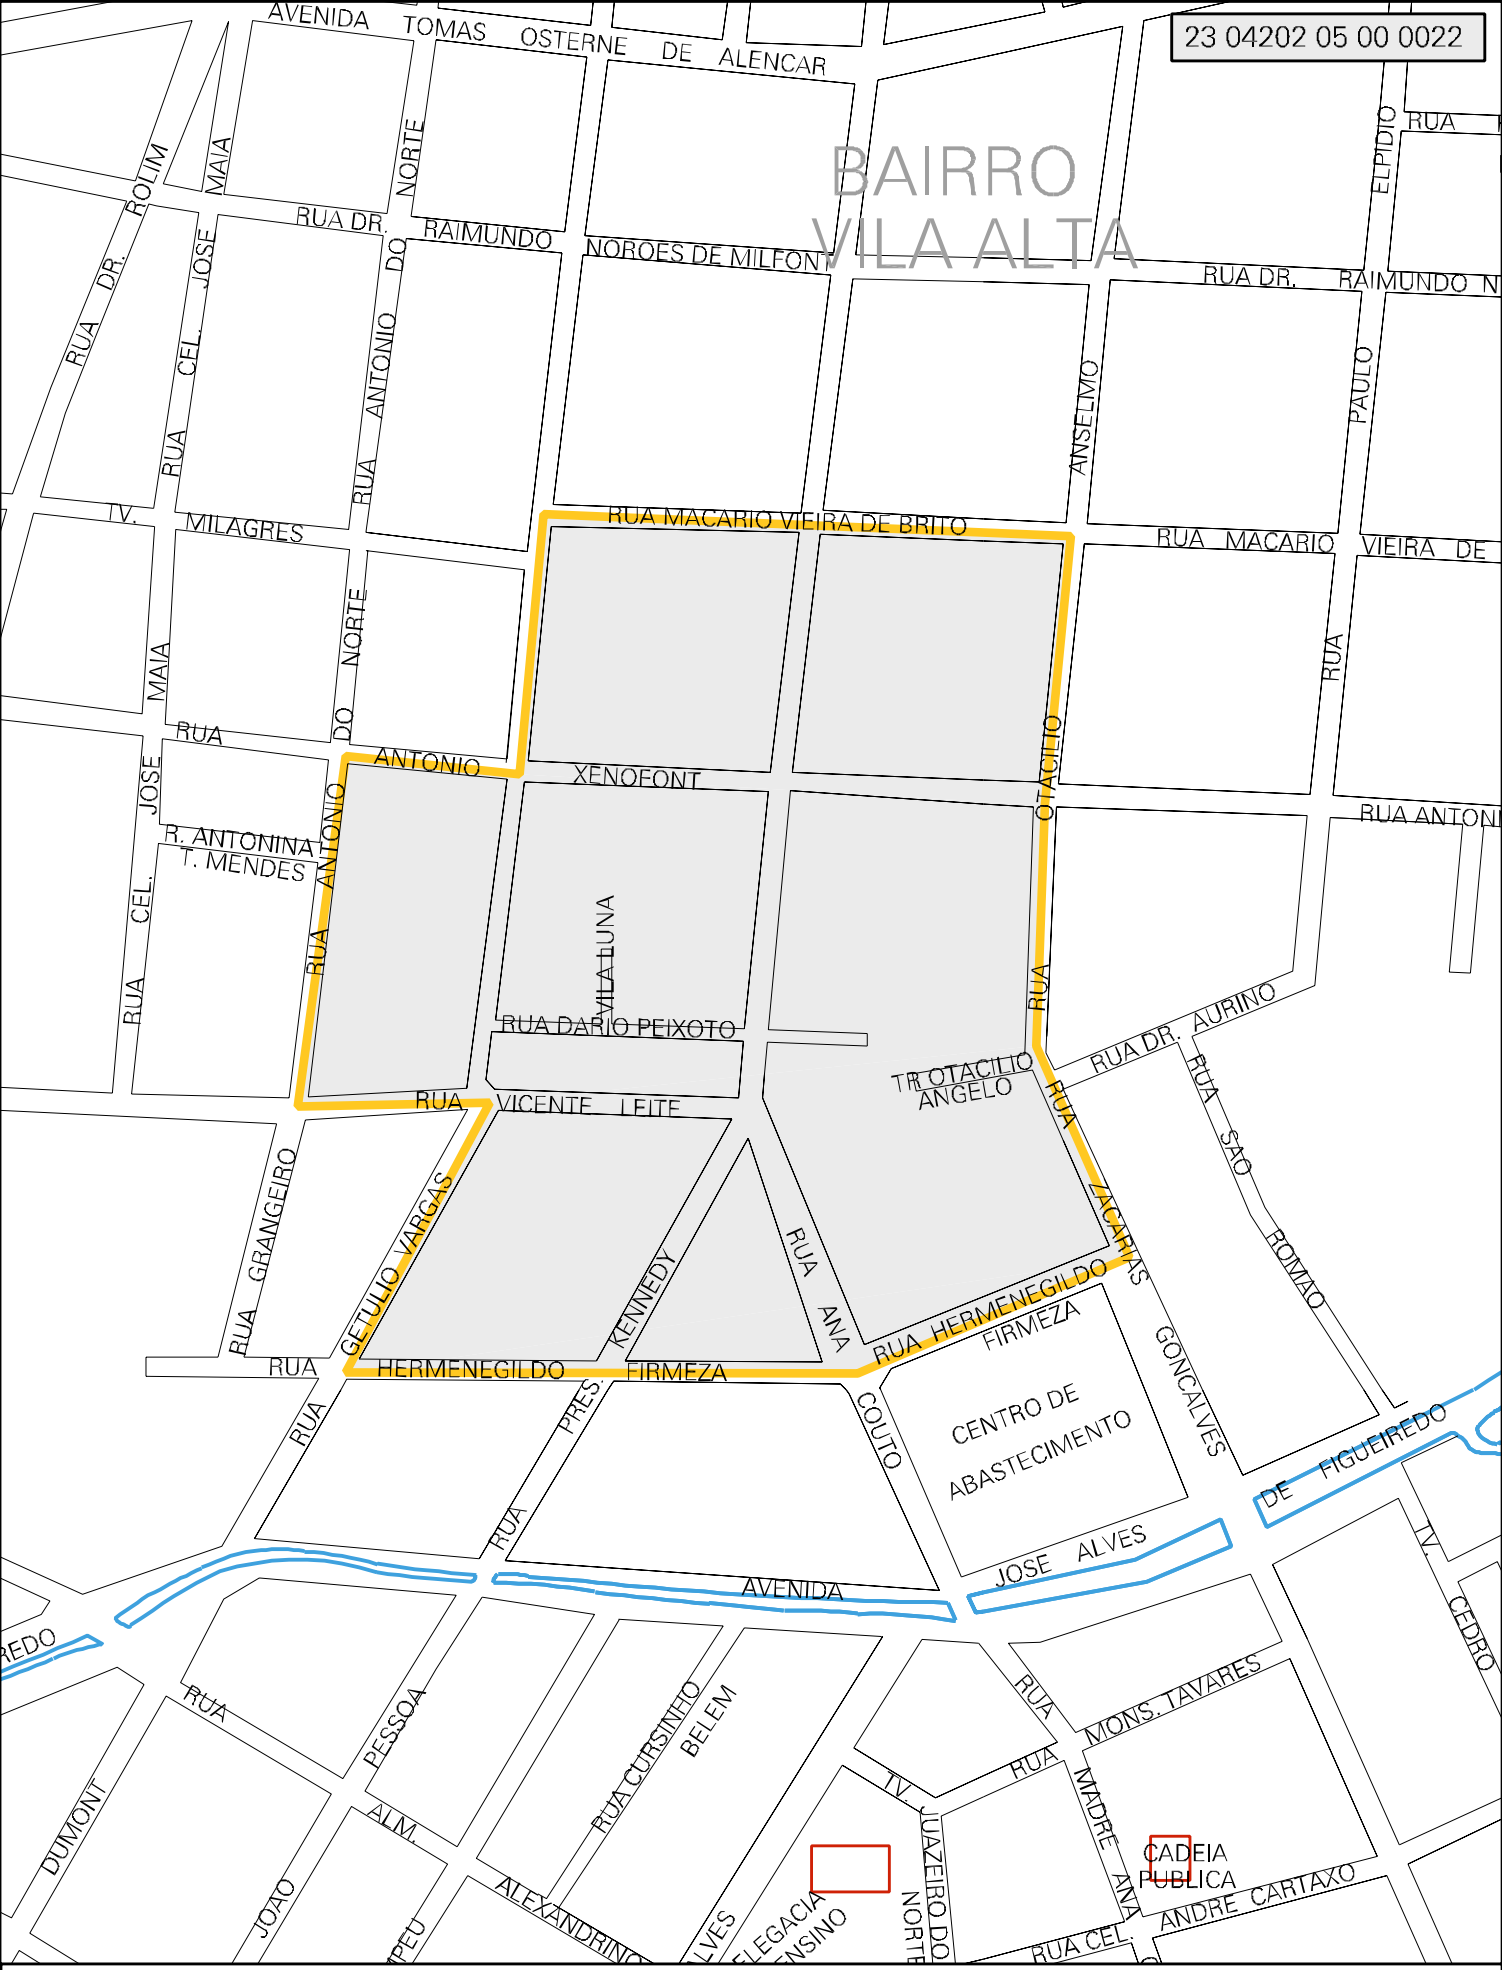

23 04202 05 00 0022

BAIRRO VILA ALTA

MUNICIPIO: 04202 - CRATO
DISTRITO: 05 - CRATO
SUBDISTRITO: 00
SETOR: 0022 SITUACAO: 10
BAIRRO: 004 - VILA ALTA

ESTADO DO CEARA
MAPA DE SETOR URBANO - MSU
ESCALA: 1 : 2885