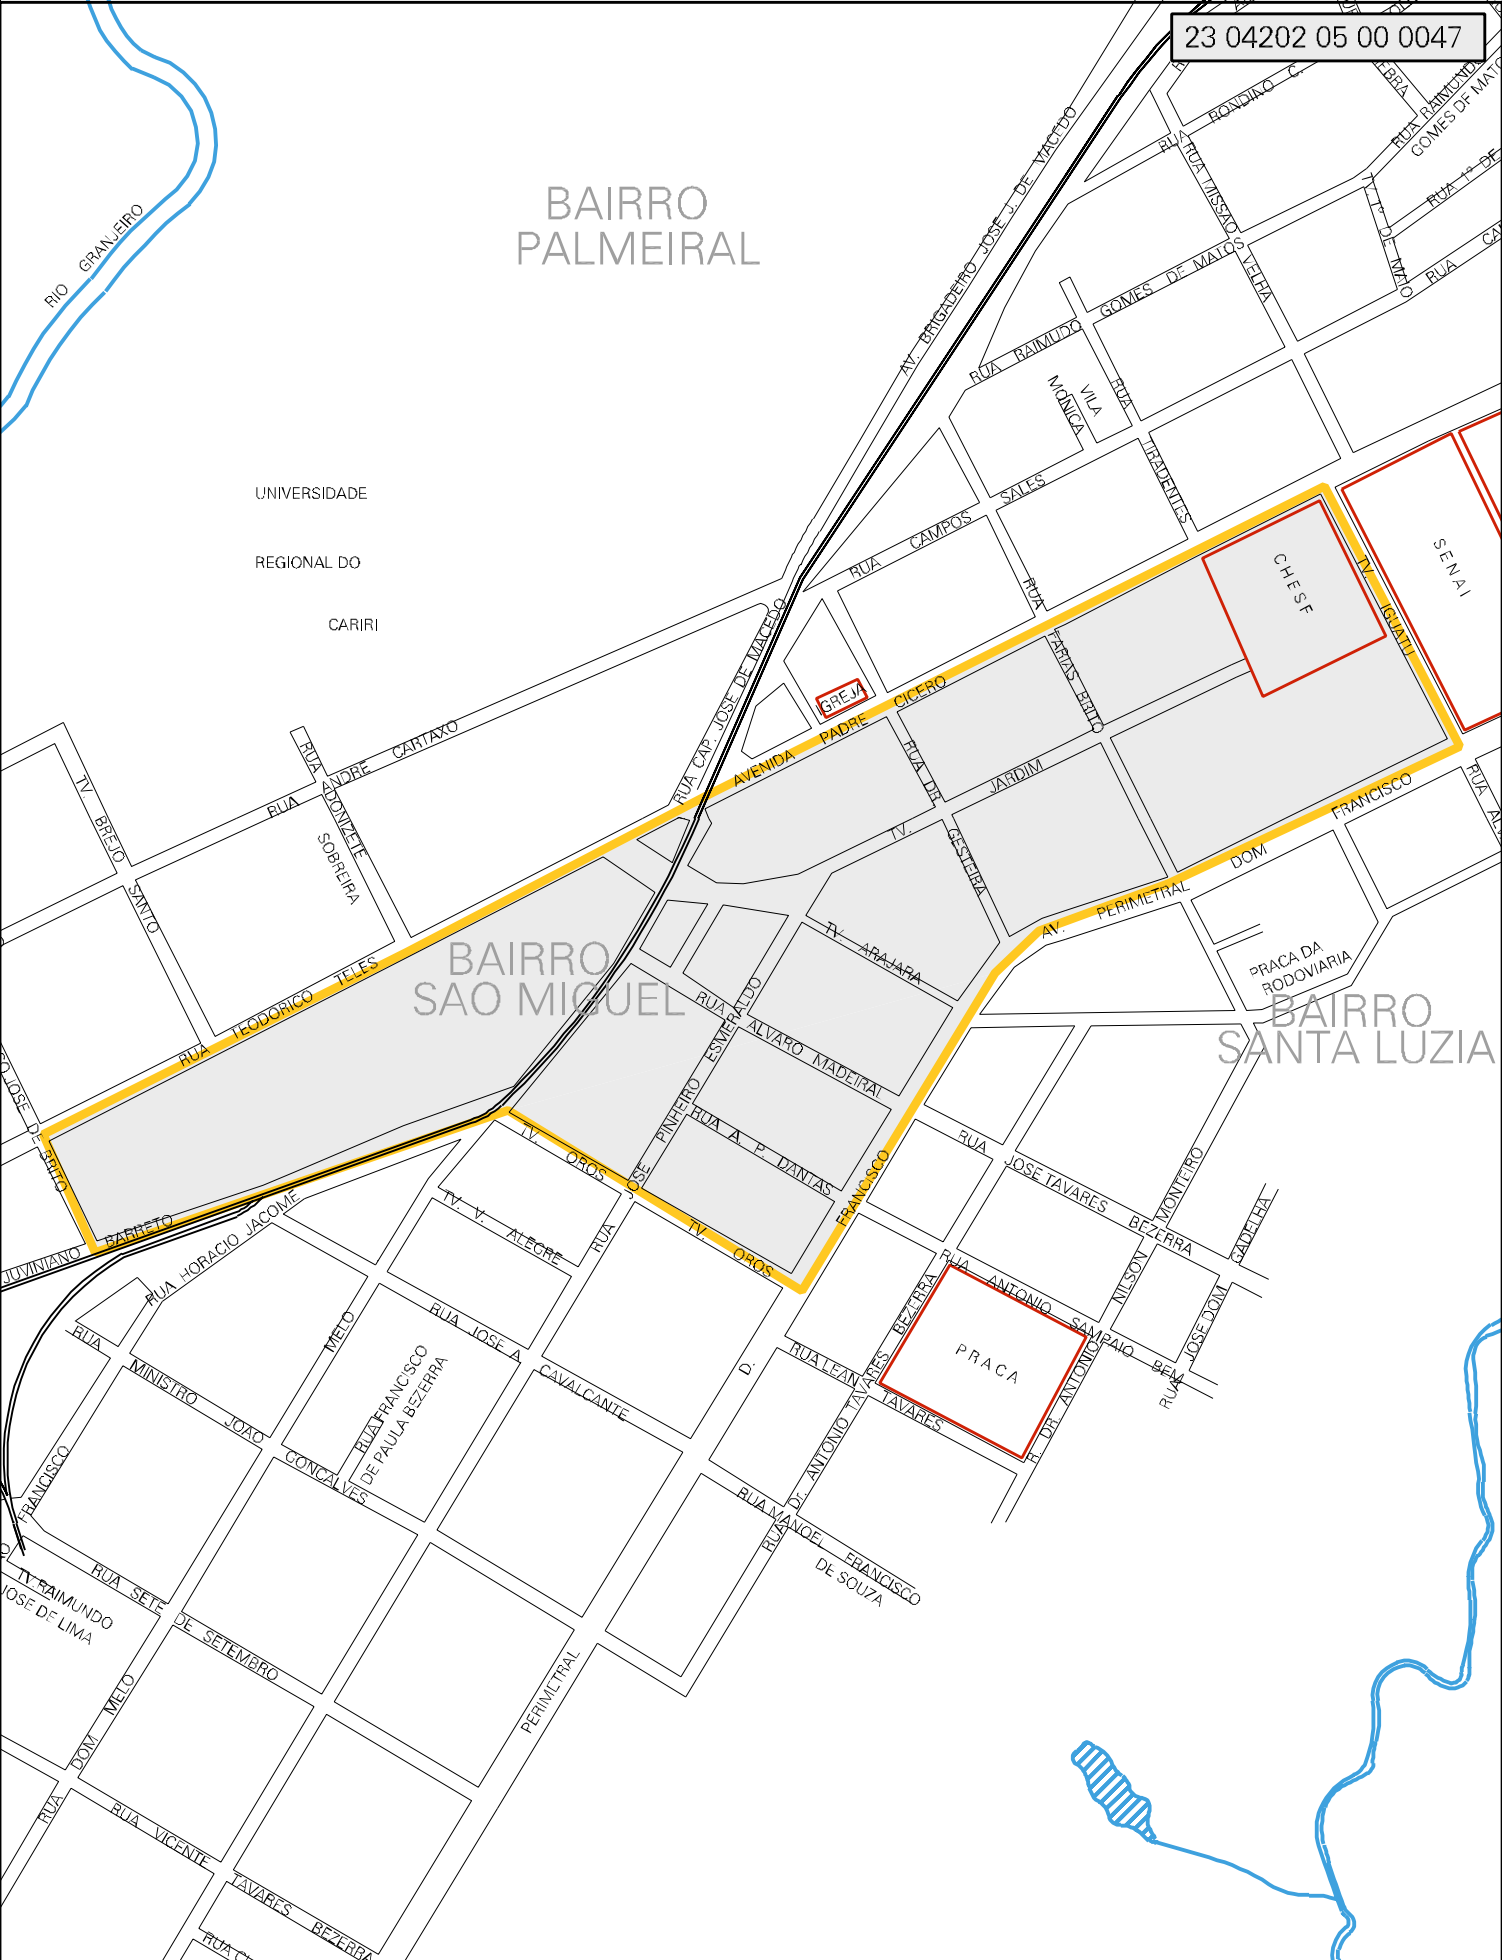

BAIRRO PALMEIRAL

UNIVERSIDADE
REGIONAL DO
CARIRI

BAIRRO SAO MIGUEL

BAIRRO SANTA LUZIA

MUNICIPIO: 04202 - CRATO
 DISTRITO: 05 - CRATO
 SUBDISTRITO: 00
 SETOR: 0047 SITUACAO: 10
 BAIRRO: 013 - SAO MIGUEL

ESTADO DO CEARA
 MAPA DE SETOR URBANO - MSU
 ESCALA: 1 : 4391