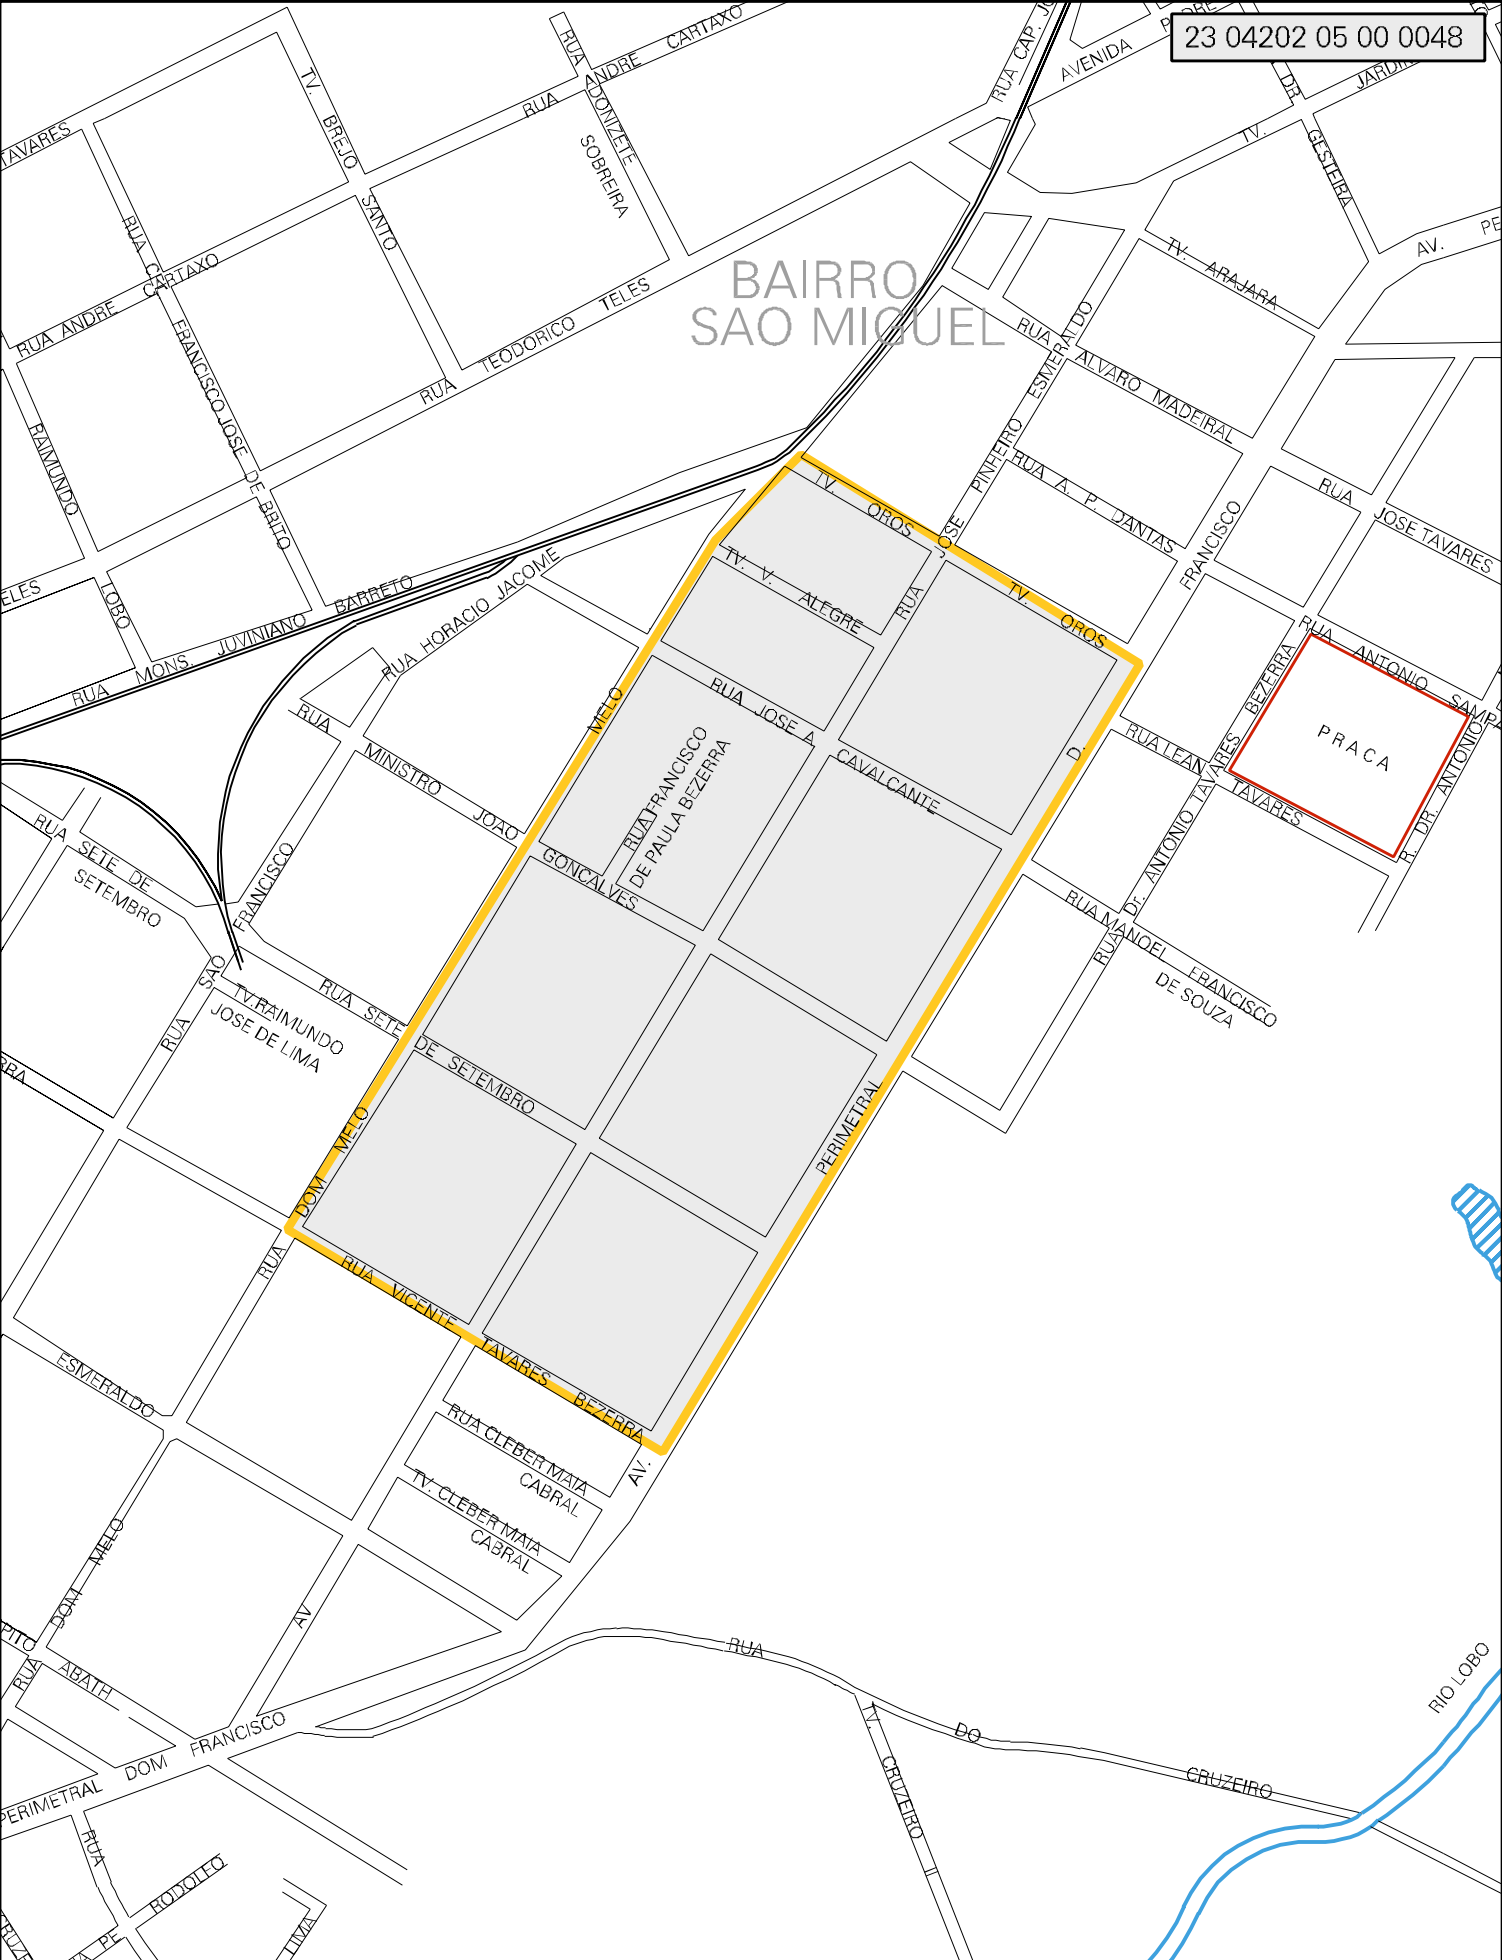

23 04202 05 00 0048

BAIRRO SAO MIGUEL

MUNICÍPIO: 04202 - CRATO
 DISTRITO: 05 - CRATO
 SUBDISTRITO: 00
 SETOR: 0048 SITUACAO: 10
 BAIRRO: 013 - SÃO MIGUEL

ESTADO DO CEARÁ
 MAPA DE SETOR URBANO - MSU
 ESCALA: 1 : 3802