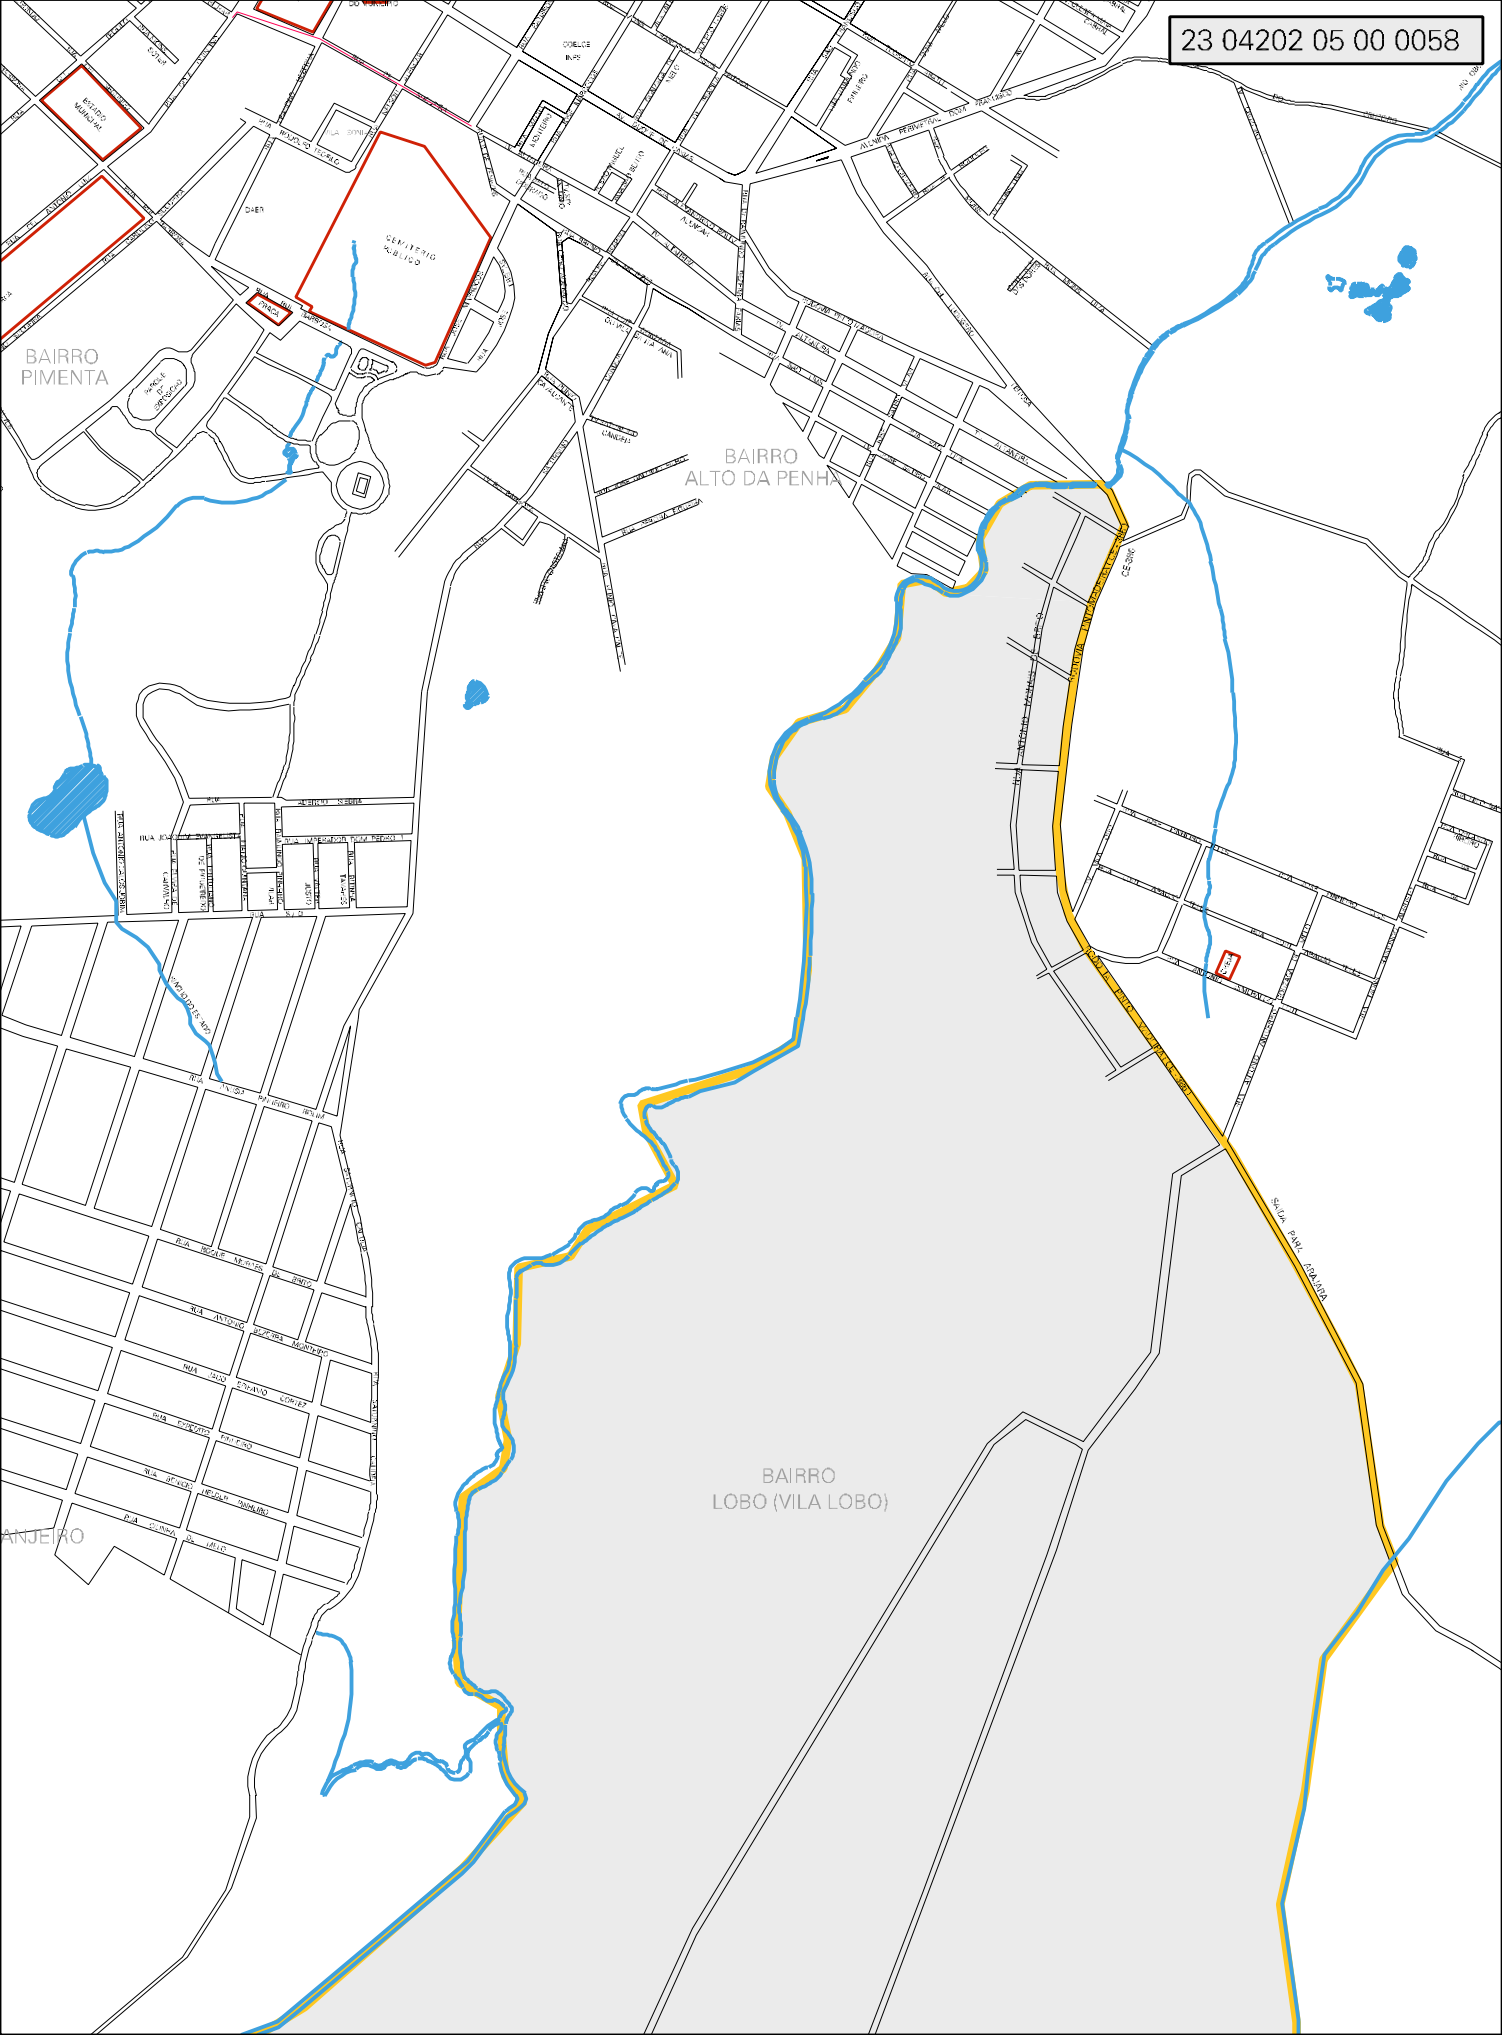

BAIRRO MISERICORDIA

BAIRRO ZACARIAS GONCALVES

BAIRRO SOSSEGO

BAIRRO OSSIAN ARARIPÉ (CAIXA D'ÁGUA)

BAIRRO ARAUJO LAMEIRO

BAIRRO NOVO HORIZONTE

BAIRRO PARQUE GR

BAIRRO PIMENTA

BAIRRO ALTO DA PENHA

BAIRRO LOBO (VILA LOBO)

BAIRRO ANJEIRO

BAIRRO
COQUEIRO

CENSO AGROPECUARIO 2006
CONTAGEM DA POPULACAO 2007

MUNICIPIO: 04202 - CRATO
DISTRITO: 05 - CRATO
SUBDISTRITO: 00
SETOR: 0058 SITUACAO: 20
BAIRRO: 016 - LOBO (VILA LOBO)

ESTADO DO CEARÁ
MAPA DE SETOR URBANO - MSU
ESCALA: 1 : 9745