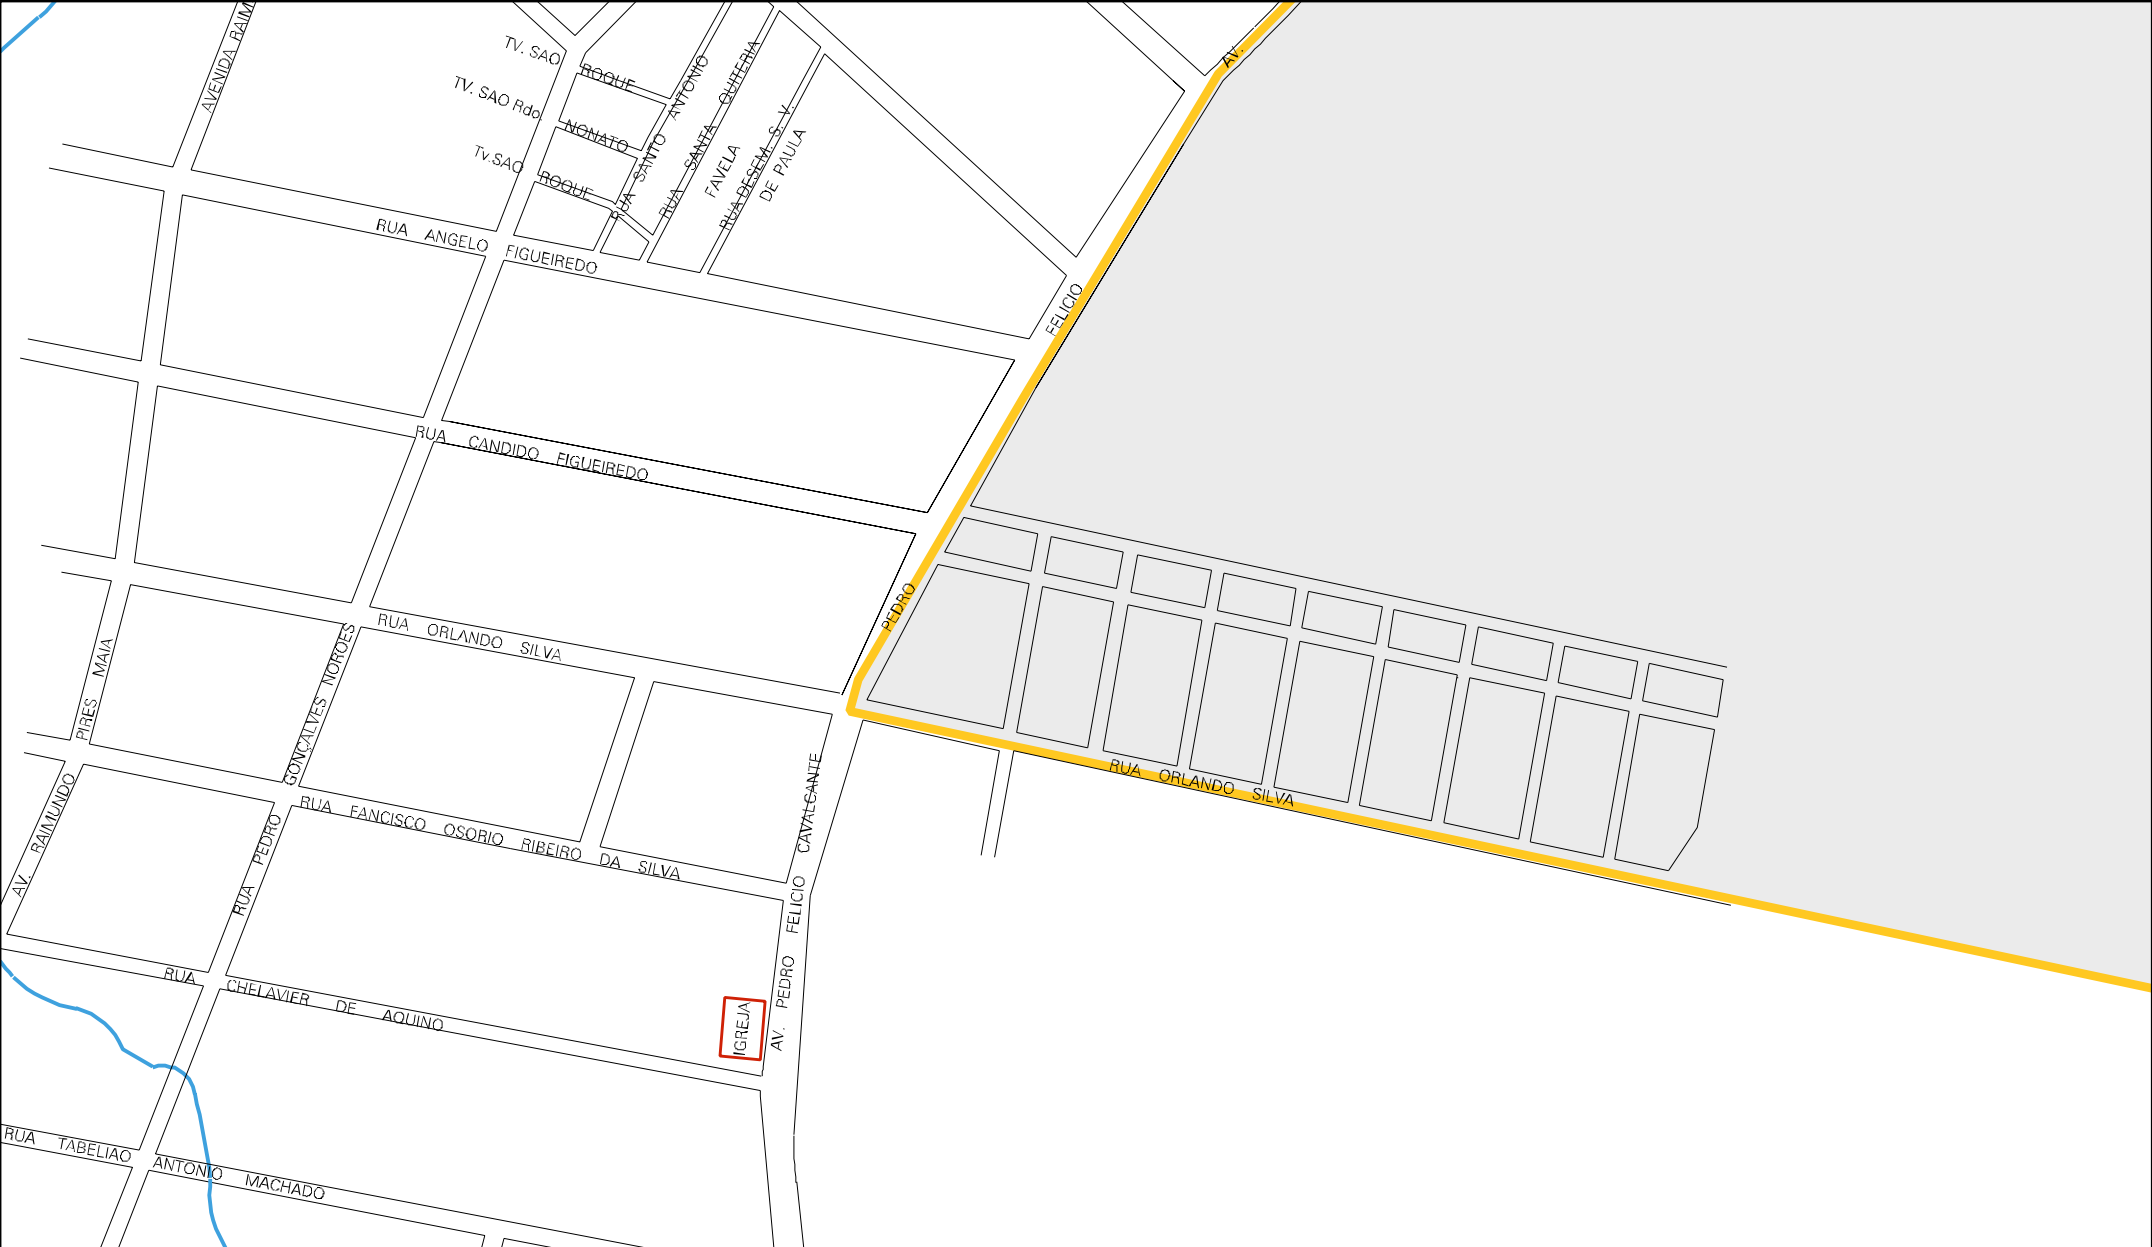

CENSO AGROPECUARIO 2006
CONTAGEM DA POPULAÇÃO 2007

MUNICIPIO: 04202 - CRATO
DISTRITO: 05 - CRATO
SUBDISTRITO: 00
SETOR: 0059 SITUACAO: 10
BAIRRO: 017 - PARQUE GRANJEIRO