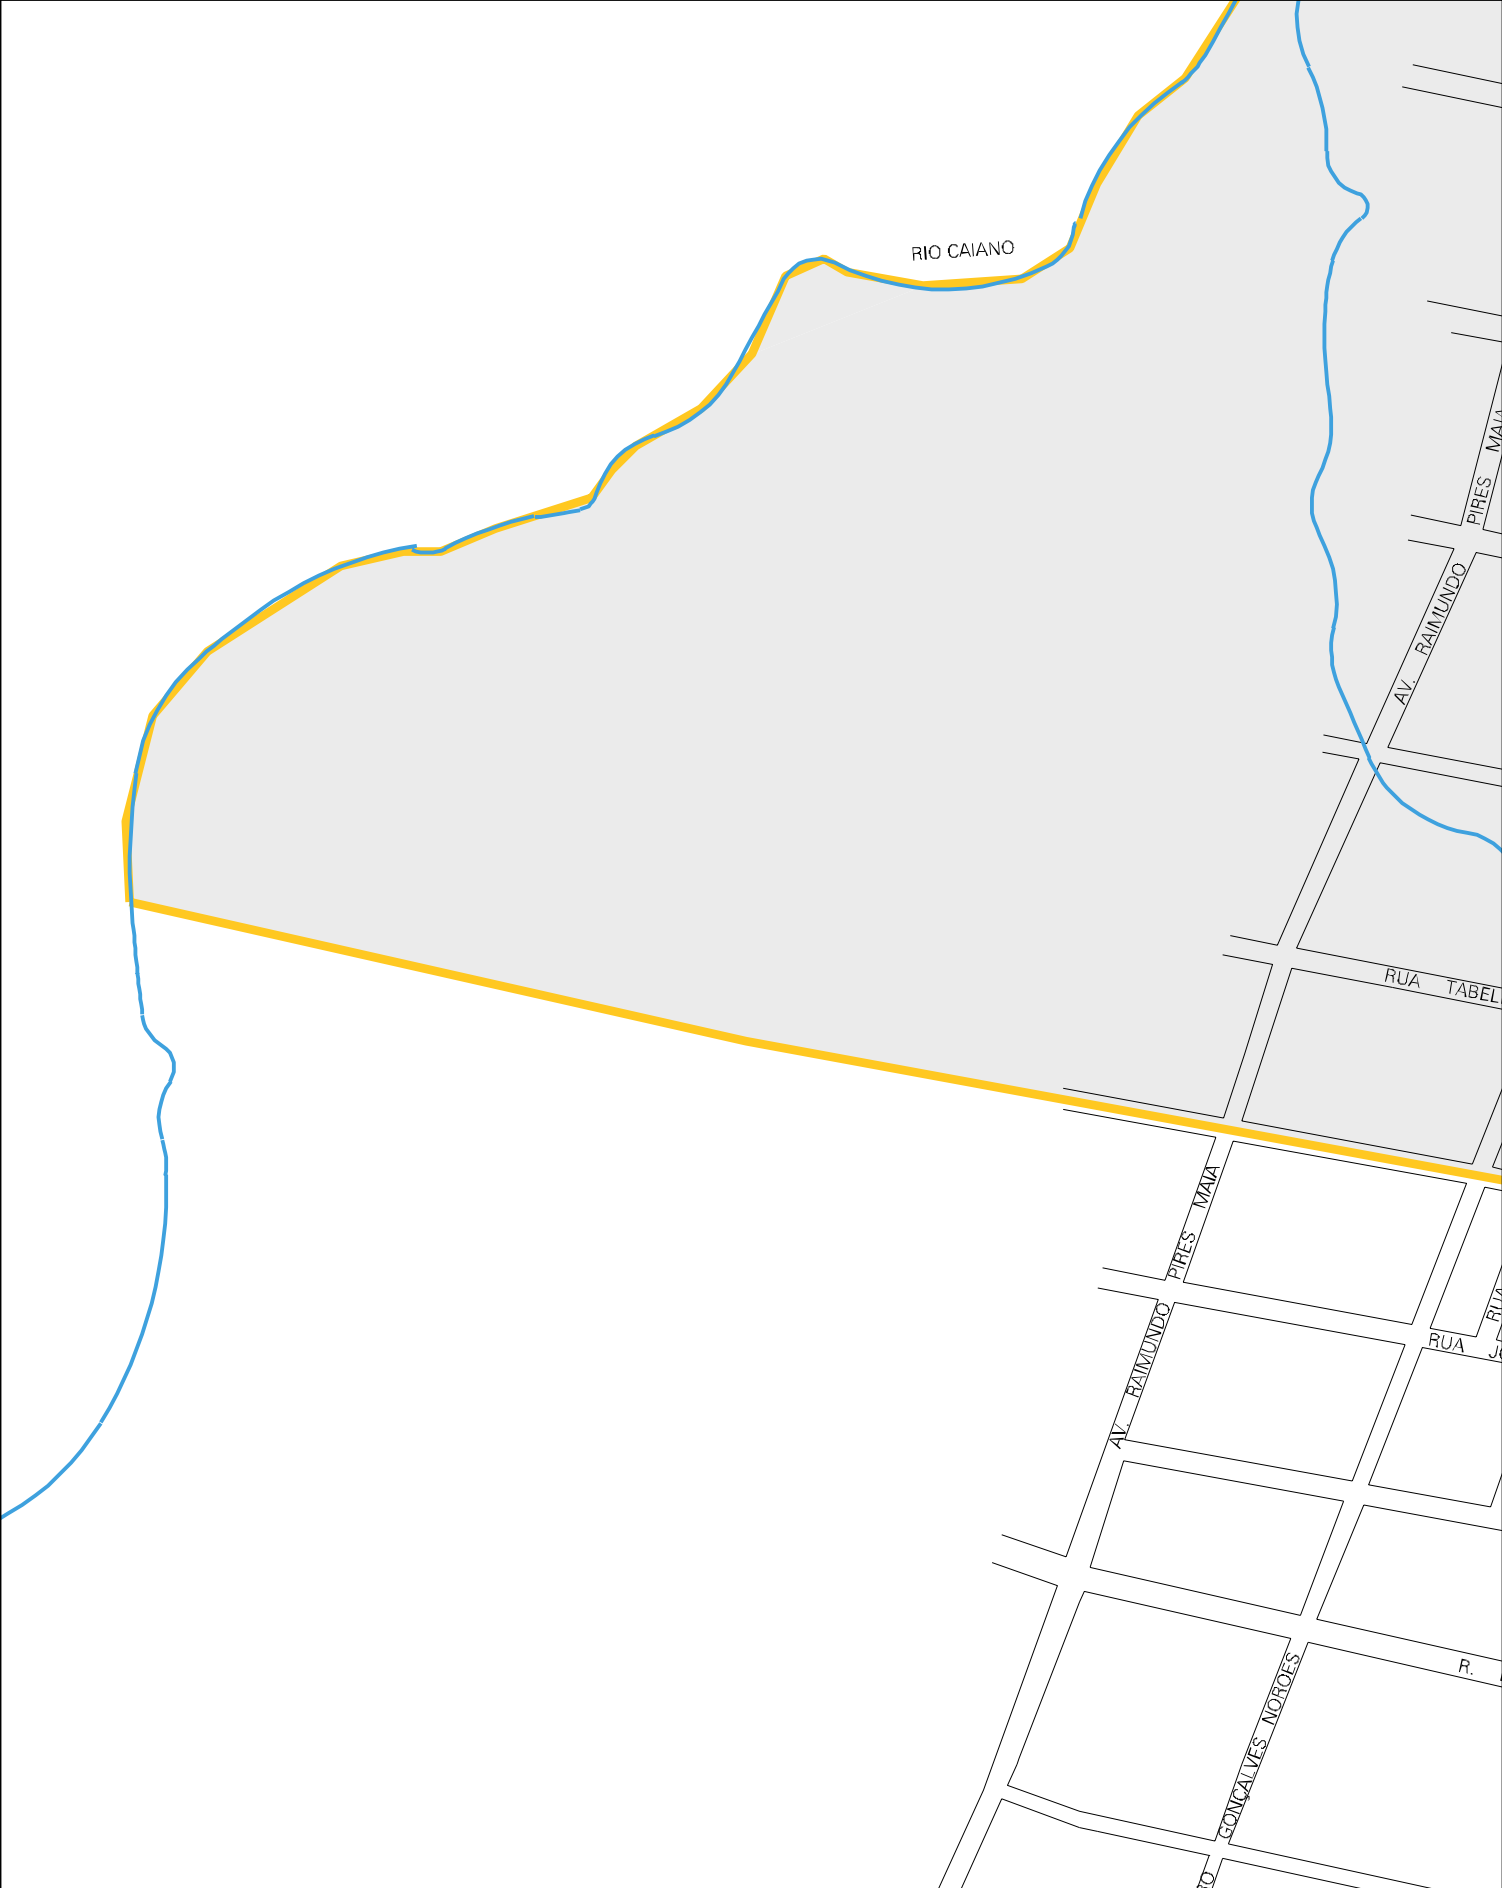

BAIRRO
JOSE AR
(NOVO LA

O
AUJO
MEIRO)

BAIRRO
NOVO HORIZONTE

AVENIDA RAMUNDO PIREZ MAIA

R. MARECHAL M. DE MORAIS

AVENIDA RAMUNDO PIREZ MAIA

RUA PRESIDENTE JUSCELINO KUBITSCHEK

RUA JOAQUIM PATRÍCIO

RUA TABELIAO J. FIGUEIREDO

RUA ANGELO FIGUEIREDO

RUA ROQUE

RUA NONATO

RUA ROQUE

RUA SANTA ANTONIA

FAVELA GUERRA DE PAULA

RUA DESEM S. V.

AV. PEDRO

RUA GEORGE

RUA JOSÉ P. DE BRITO

MUNICIPIO: 04202 - CRATO
DISTRITO: 05 - CRATO
SUBDISTRITO: 00
SETOR: 0061 SITUACAO: 10
BAIRRO: 018 - NOVO HORIZONTE

ESTADO DO CEARA
MAPA DE SETOR URBANO - MSU
ESCALA: 1 : 3788