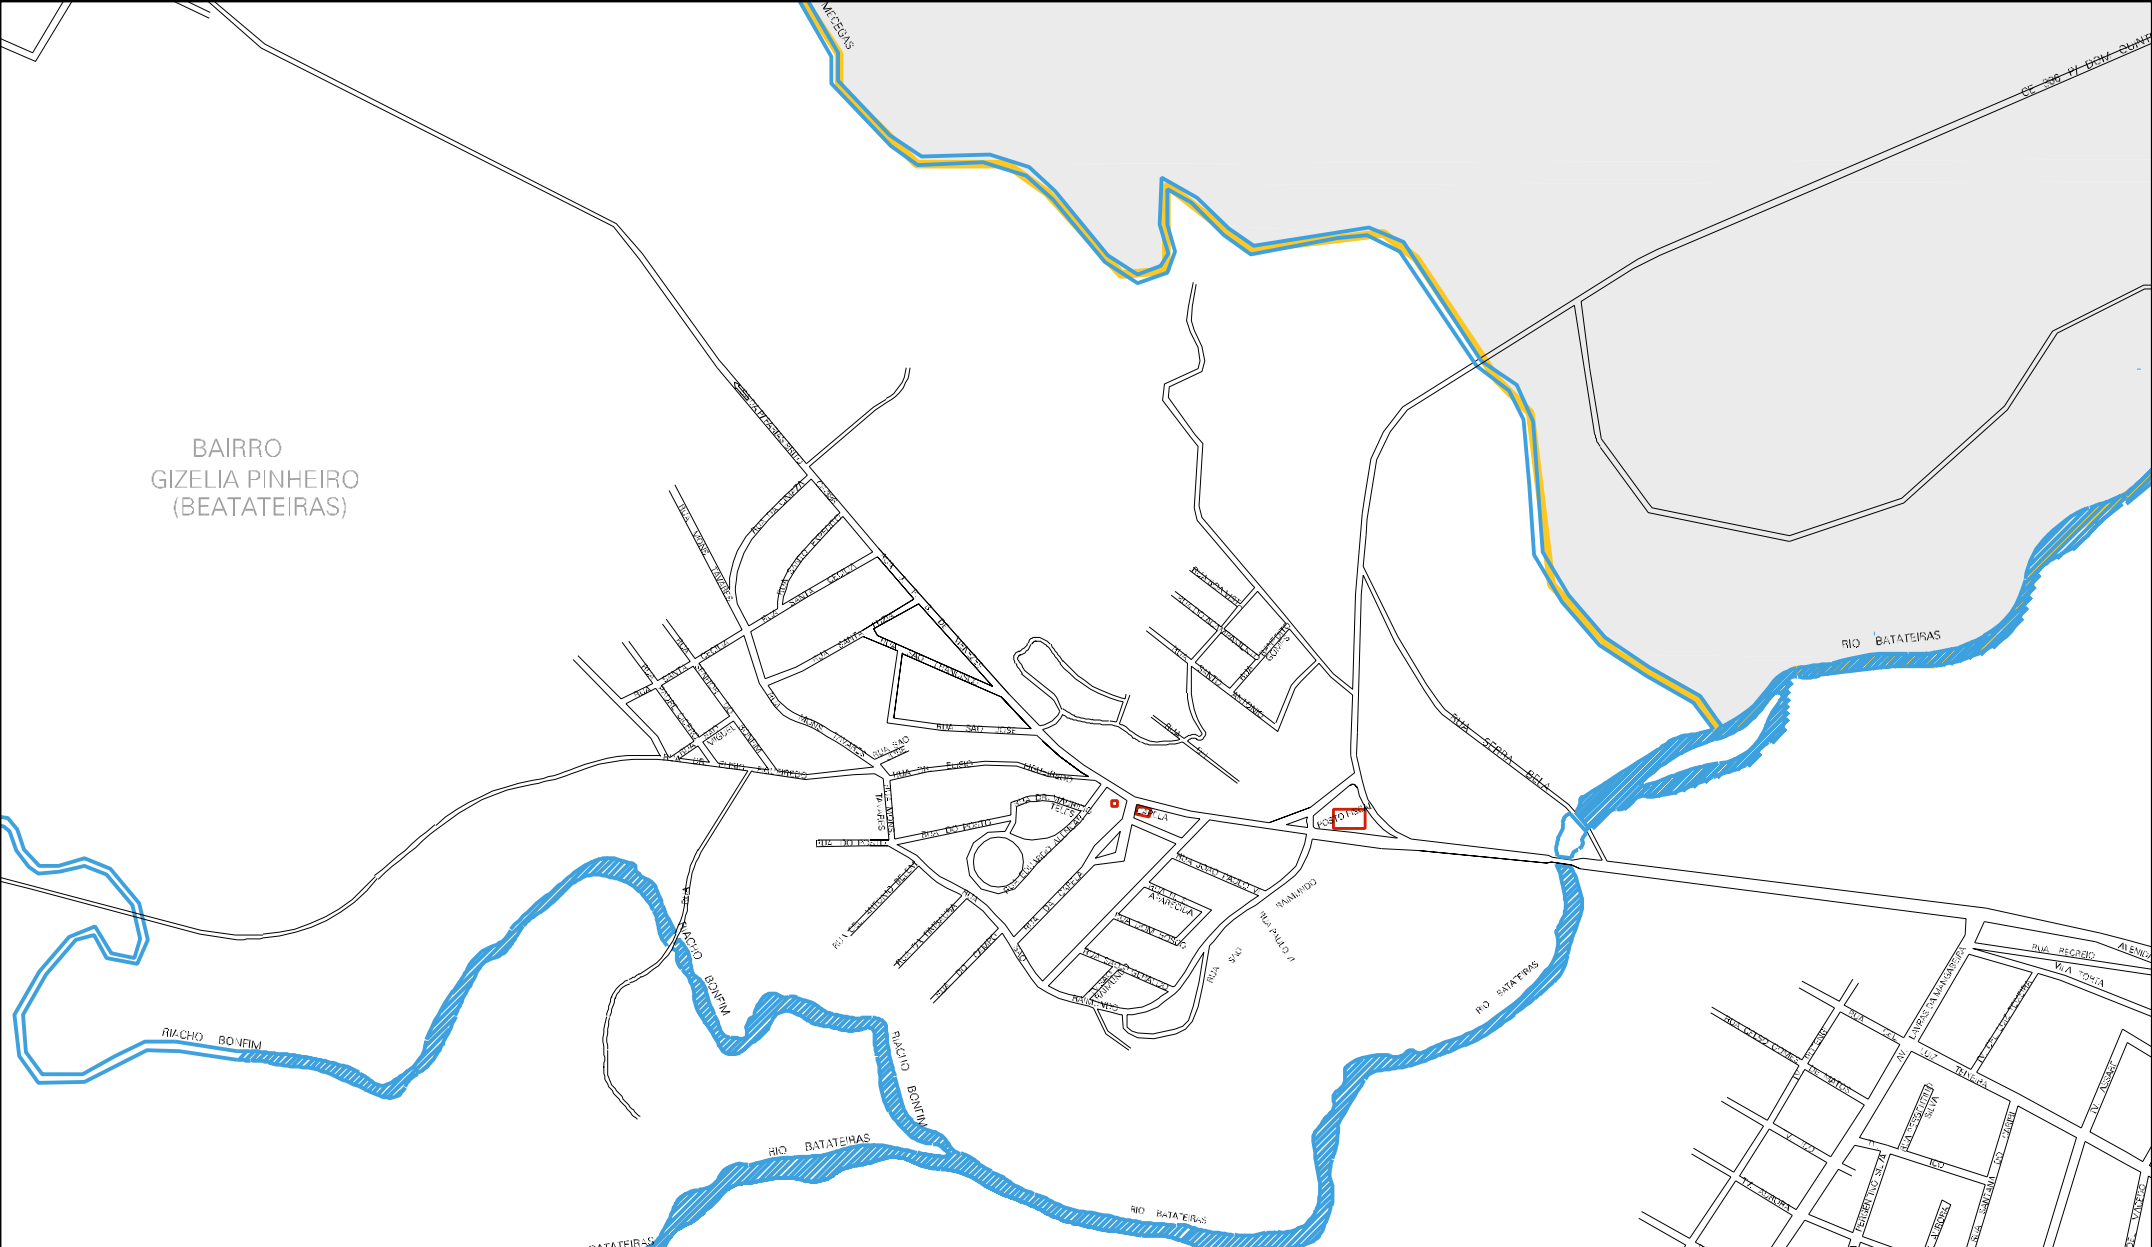

BAIRRO
PARQUE RECREIO

RUA DAS

RUA DAS

BAIRRO
GIZELIA PINHEIRO
(BEATATEIRAS)

MUNICÍPIO: 04202 - CRATO
DISTRITO: 05 - CRATO
SUBDISTRITO: 00
SETOR: 0092 SITUACAO: 10
BAIRRO: 012 - PARQUE RECREIO

ESTADO DO CEARÁ
 MAPA DE SETOR URBANO - MSU
 ESCALA: 1 : 8002