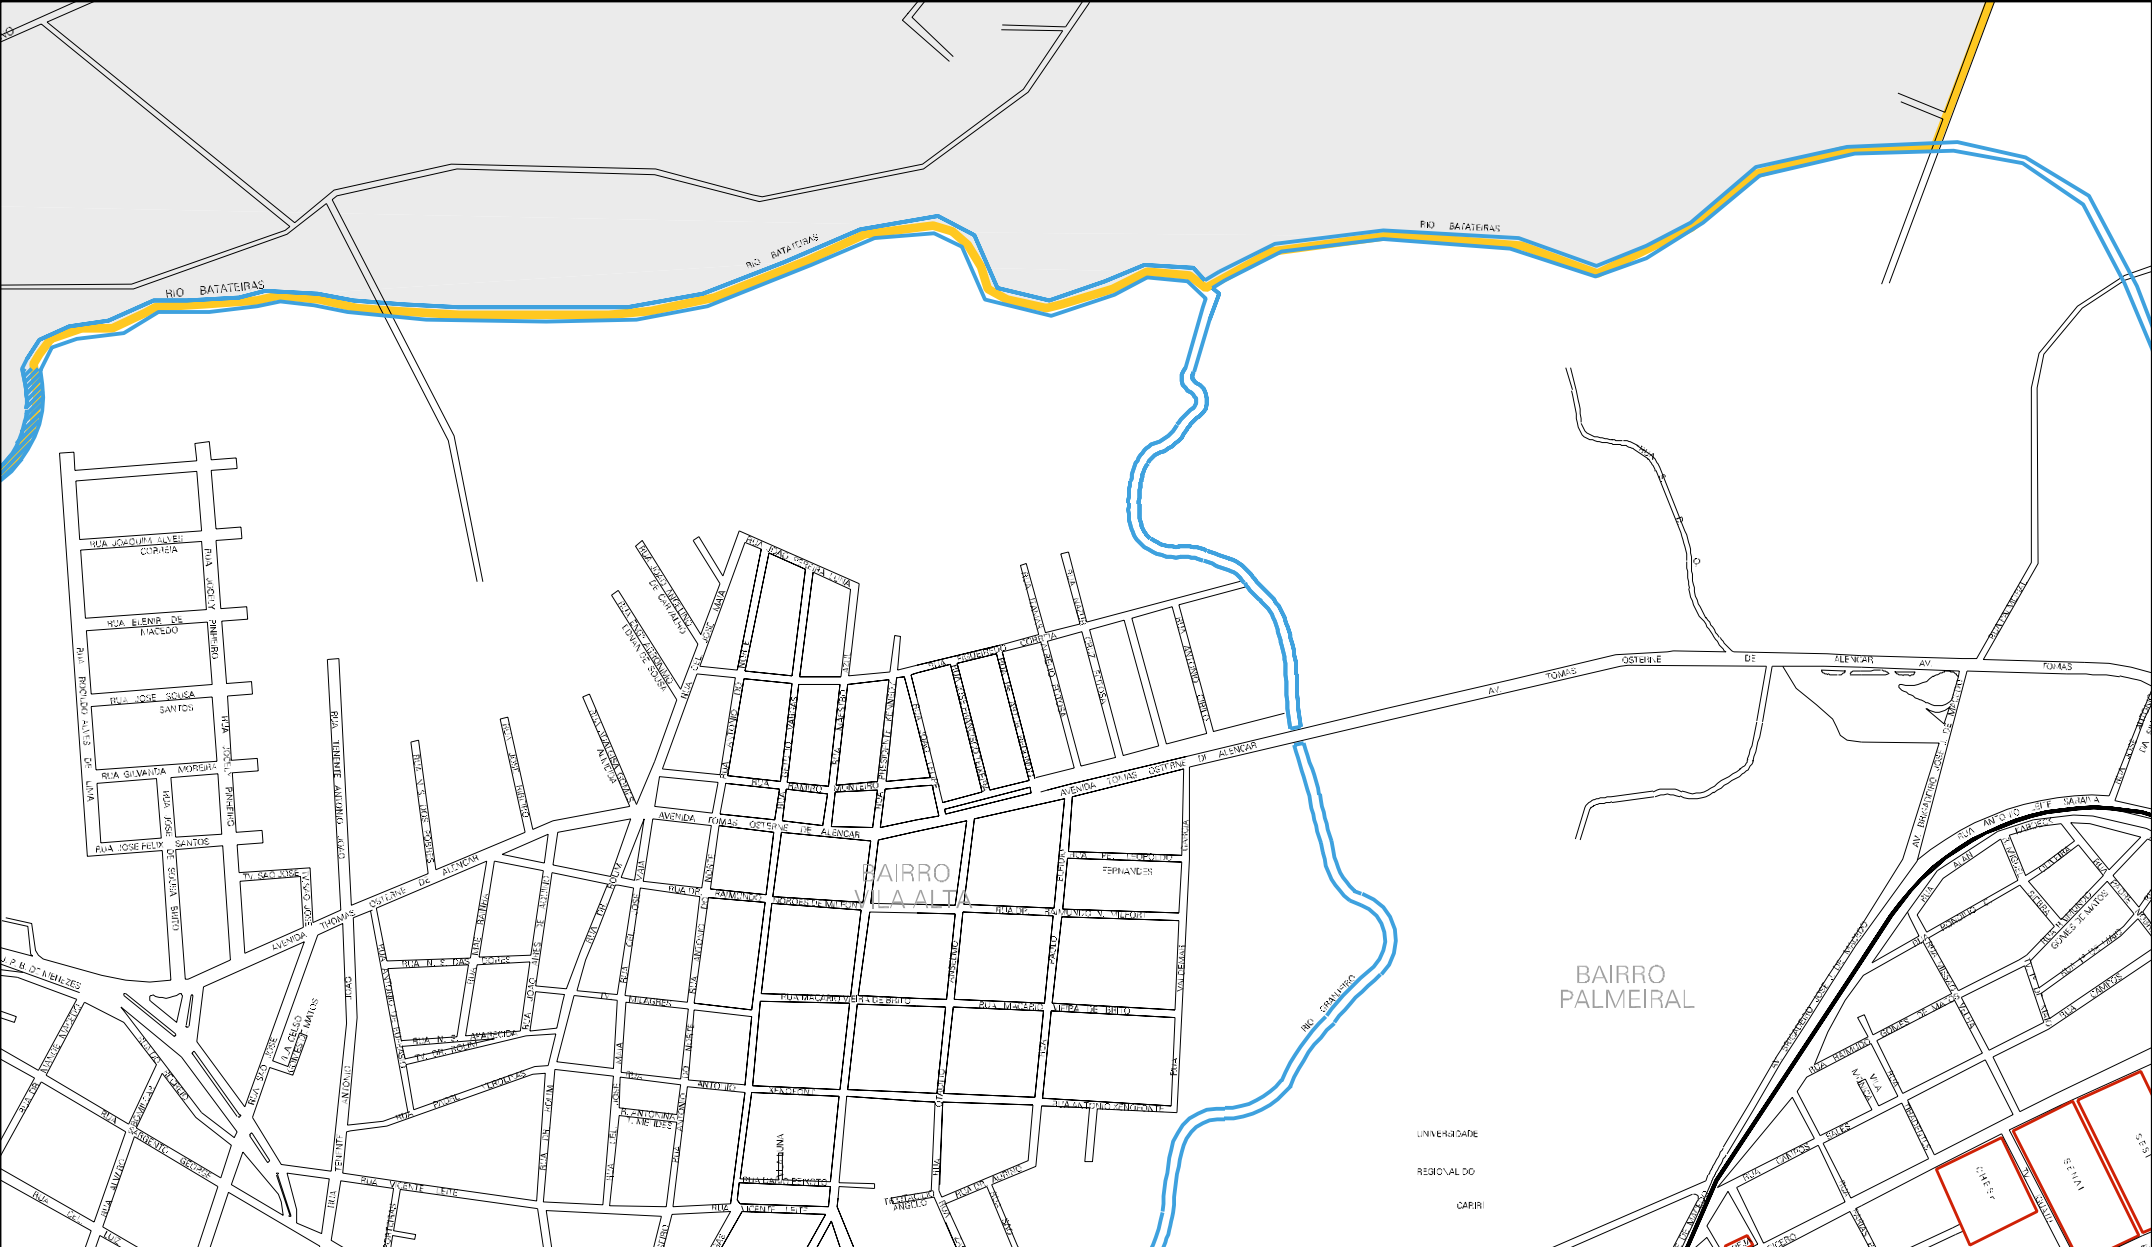

BAIRRO
PARQUE RECREIO

RUA DAS

RUA DAS

BAIRRO
GIZELIA PINHEIRO
(BEATATEIRAS)

MUNICÍPIO: 04202 - CRATO
DISTRITO: 05 - CRATO
SUBDISTRITO: 00
SETOR: 0092 SITUACAO: 10
BAIRRO: 012 - PARQUE RECREIO

ESTADO DO CEARÁ
 MAPA DE SETOR URBANO - MSU
 ESCALA: 1 : 8002